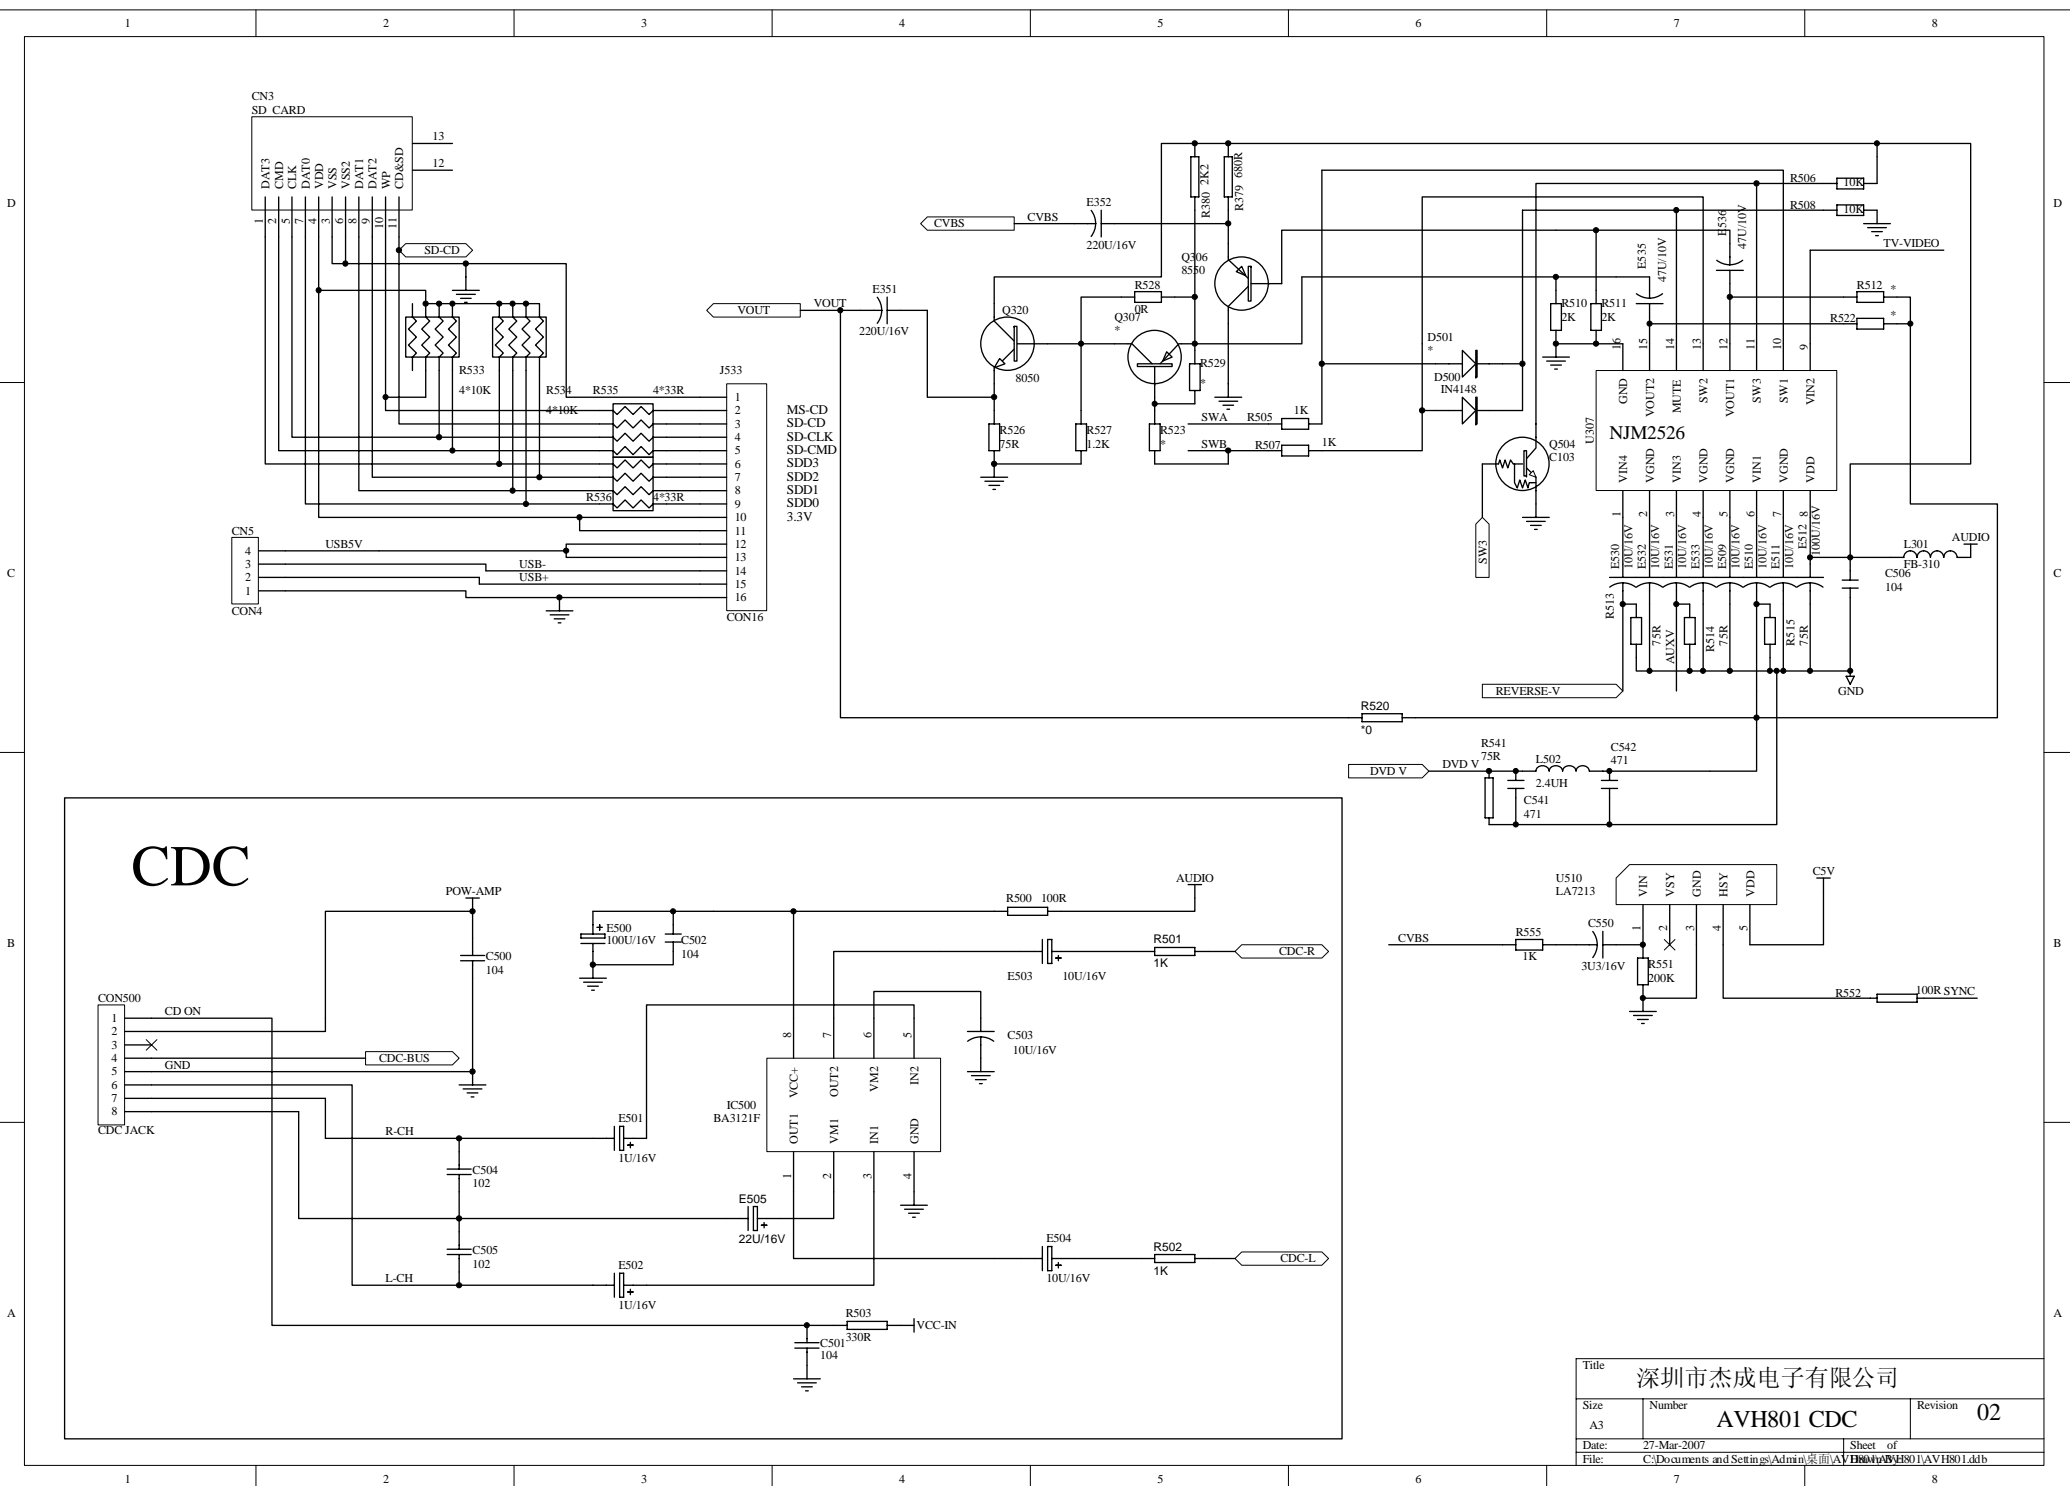

CDC

Title			
深圳市杰成电子有限公司			
Size	Number	Revision	
A3	AVH801 CDC	02	
Date:	27-Mar-2007	Sheet of	
File:	C:\Documents and Settings\Administrator\桌面\AVH801\AVH801.ddb