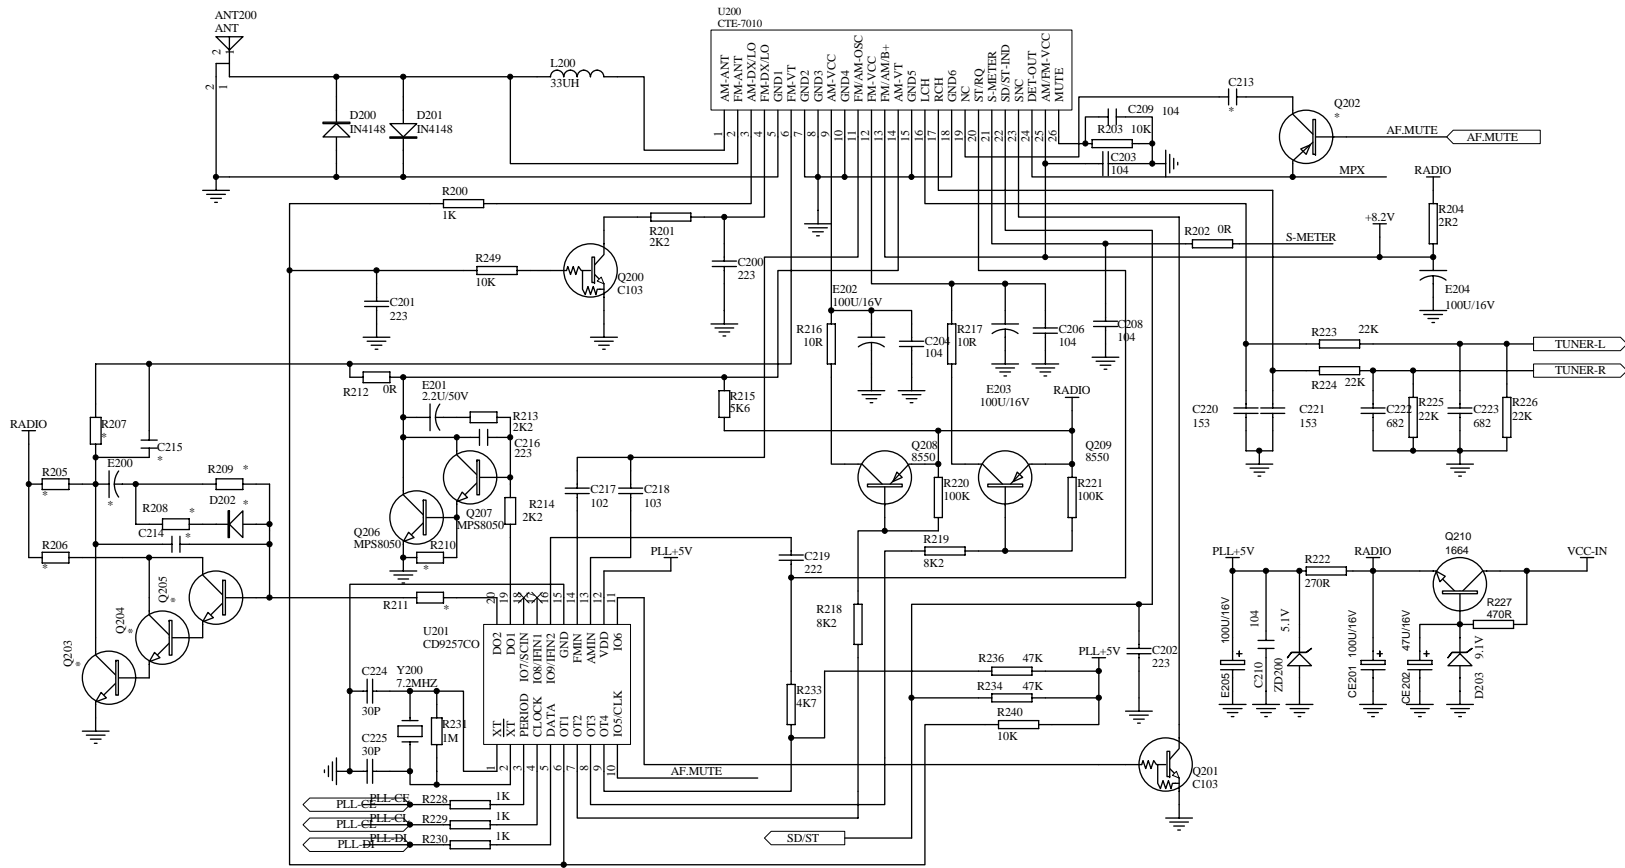

Title 深圳市杰成电子有限公司		
Size A3	Number AVH801 RADIO&VIDEO SW	Revision 02
Date: 27-Mar-2007	Sheet of	
File: C:\Documents and Settings\Administrator\桌面\AVH801\AVH801\AVH801.dtb