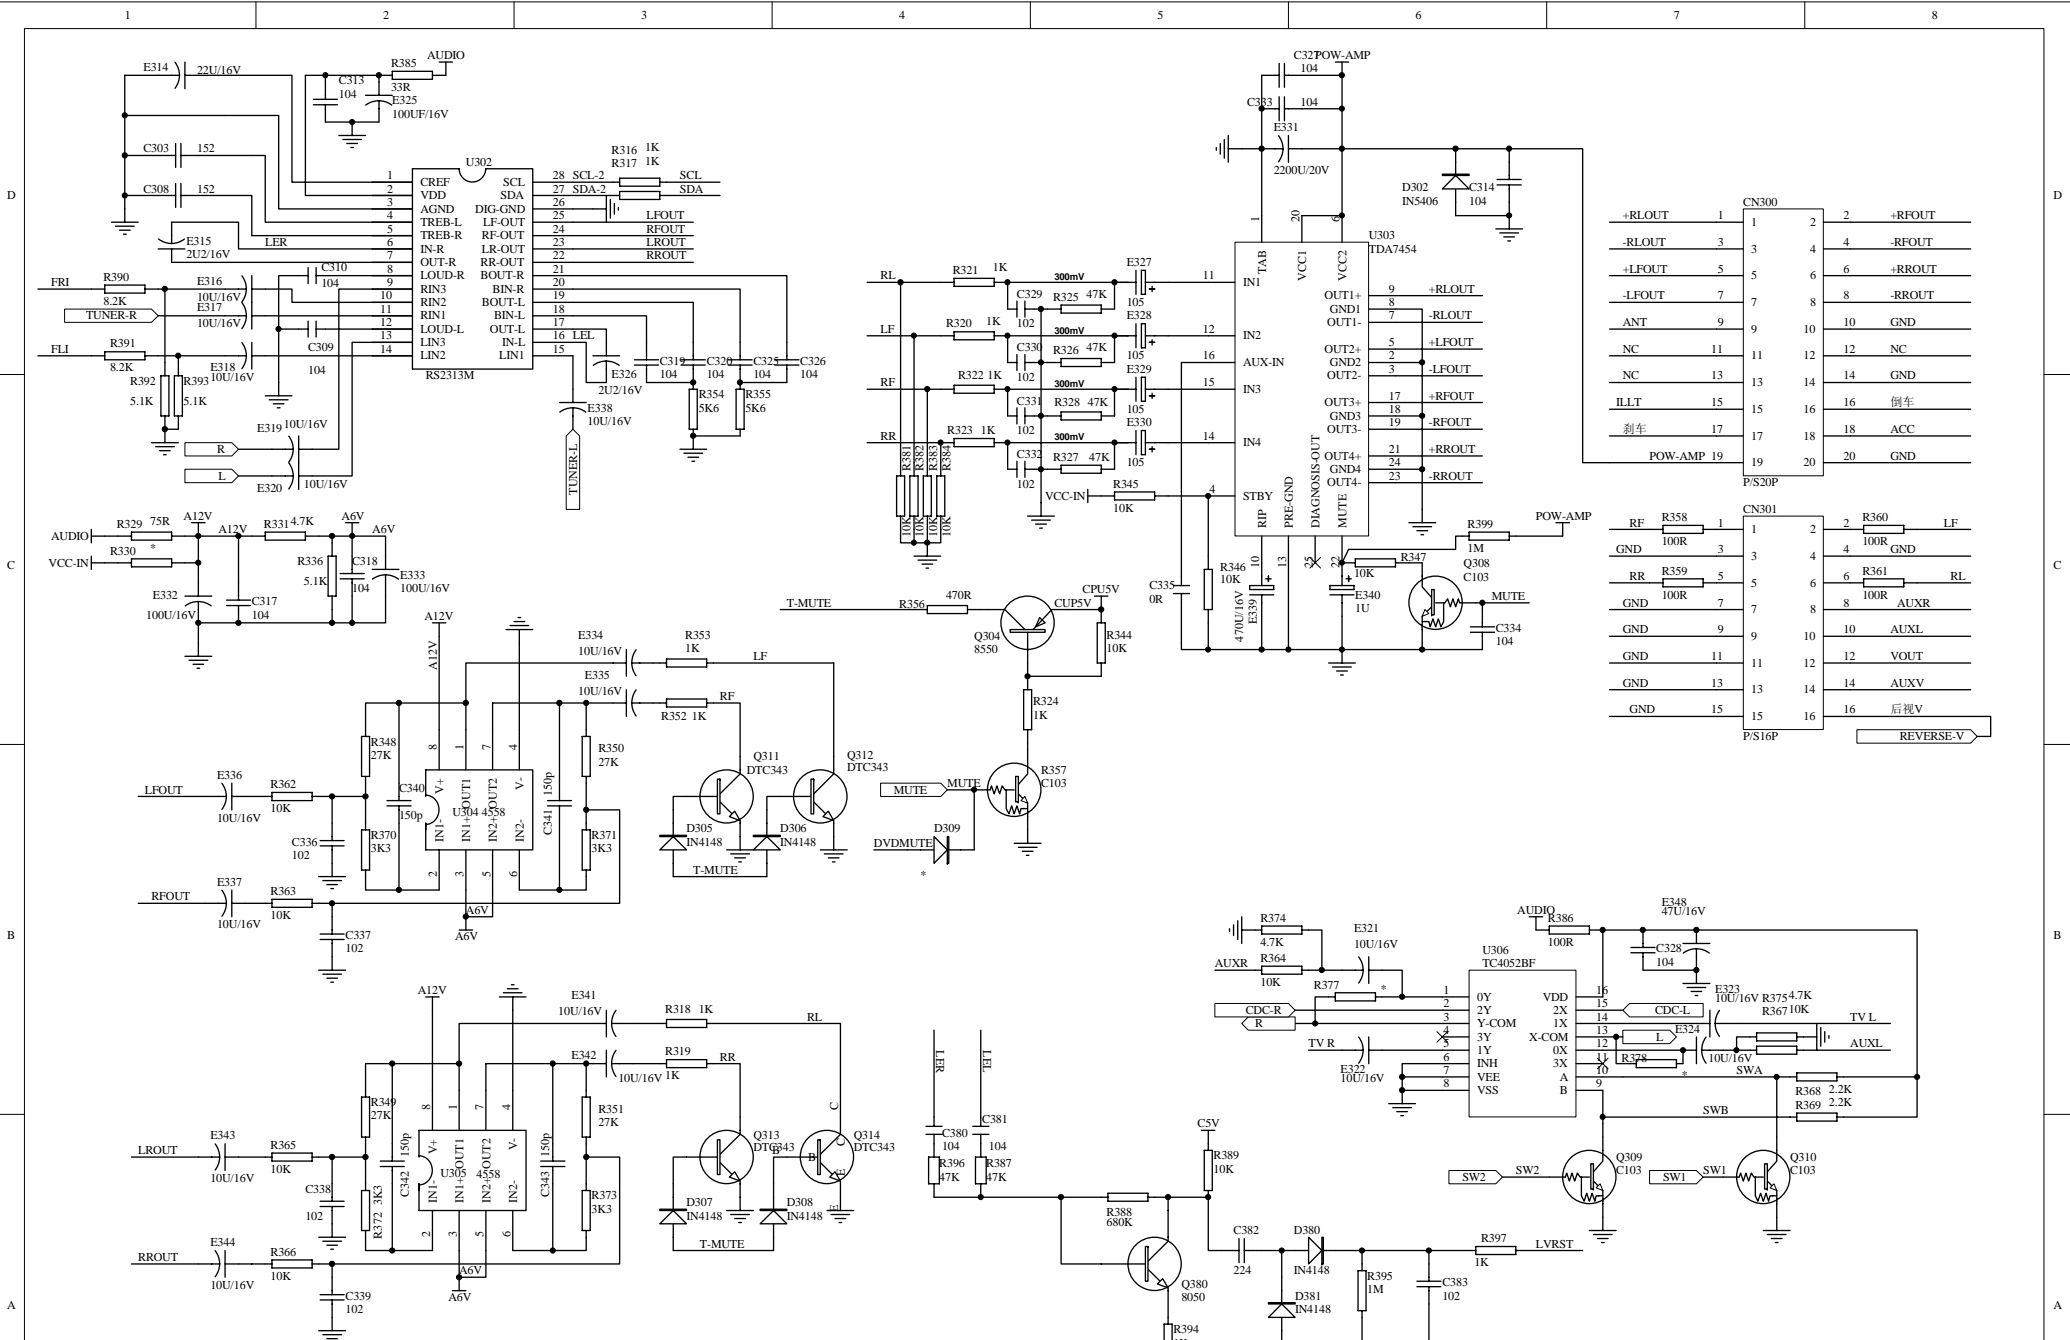

	AUX.REA	R397	R169
AUX-RDS	0R	NC	
NOAUX-RDS	3.9K	10K	
NOAUX-NORDIS	13K	10K	
AUX-NORDS	1K	10K	

CN300		CN301	
+RLOUT	1	1	2
-RLOUT	3	2	360
+LFOUT	5	3	100R
-LFOUT	7	4	GND
ANT	9	5	361
NC	11	6	100R
NC	13	7	AUXR
ILLT	15	8	10
刹车	17	9	12
		10	VOUT
		11	14
		12	AUXV
		13	16
		14	后视V
		15	

AVH801 NO.CDC				DVD501 NO.倒车.刹车.CDC		
编号	NO.CDC	NO.TV	NO.TV.AUX	NO.TV	NO.TV.AUX	
U280	FU8A05	*	*	*	*	*
R289	150R	*	*	*	*	*
E280	10U/16V	*	*	*	*	*
R280	100K	*	*	*	*	*
R281	100K	*	*	*	*	*
R283	220R	*	*	*	*	*
R284	220R	*	*	*	*	*
C280	*	*	*	*	*	*
C281	*	*	*	*	*	*
E281	100U/16V	*	*	*	*	*
C282	104	*	*	*	*	*
L280	FB-310	*	*	*	*	*
U281	78M05	*	*	*	*	*
E288	100U/16V	*	*	*	*	*
D252	IN4003	*	*	*	*	*
D251	IN4002	*	*	*	*	*
D250	IN4001	*	*	*	*	*
Q280	1132	*	*	*	*	*
R285	10K	*	*	*	*	*
R282	1K	*	*	*	*	*
Q281	C103	*	*	*	*	*
R290	*	*	0R	*	*	0R
E322	10U/16V	*	*	*	*	*
E324	10U/16V	*	*	*	*	*
U501	LA7213	*	*	*	*	*
C550	3U3/16V	*	*	*	*	*
R555	1K	*	*	*	*	*
R551	200K	*	*	*	*	*
R552	100R	*	*	*	*	*
CON500	*	*	*	*	*	*
C500	*	*	*	*	*	*
C504	*	*	*	*	*	*
C505	*	*	*	*	*	*
E501	*	*	*	*	*	*
E502	*	*	*	*	*	*
E505	*	*	*	*	*	*
C501	*	*	*	*	*	*
R503	*	*	*	*	*	*
C503	*	*	*	*	*	*
E504	*	*	*	*	*	*
E503	*	*	*	*	*	*
E500	*	*	*	*	*	*
C502	*	*	*	*	*	*
R500	*	*	*	*	*	*
R501	*	*	*	*	*	*
R502	*	*	*	*	*	*
IC500	*	*	*	*	*	*
R520	*	*	*	0R	0R	*
R121	*	100R	100R	0R	0R	*
R179	0R	0R	0R	*	*	*
R550	43K	43K	43K	*	*	*
R197	*	*	*	4.7K	4.7K	*
R169	47K	47K	47K	*	*	*