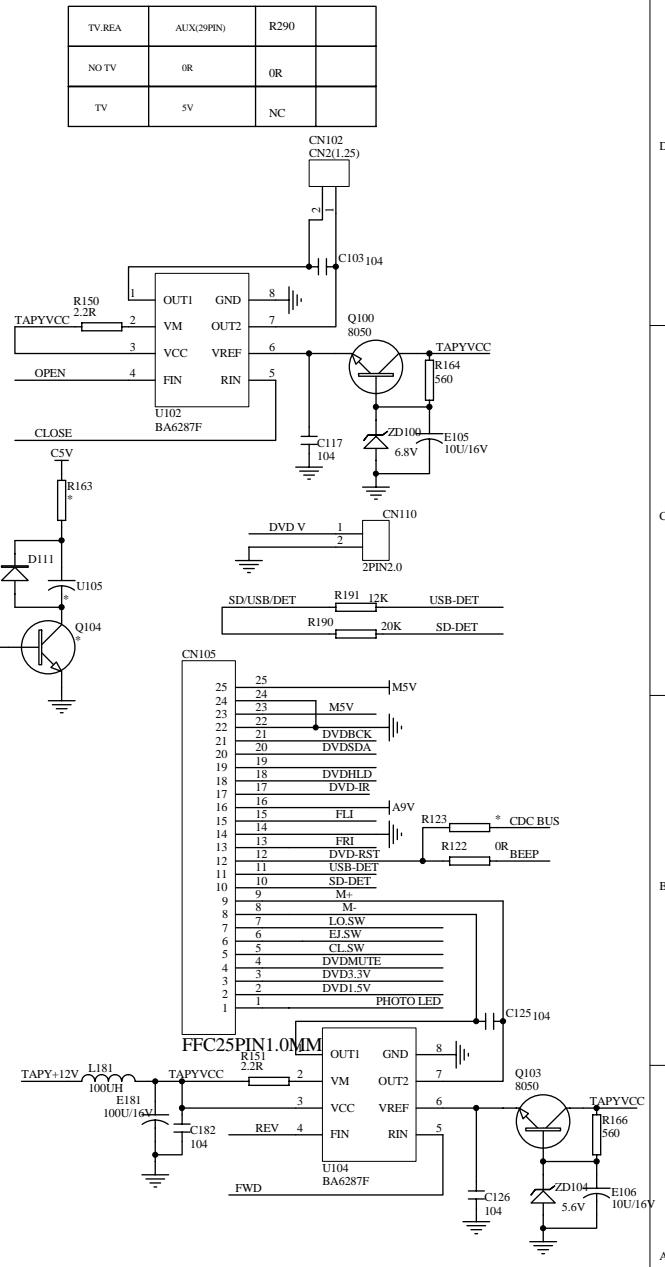

NJM2526(视频)	4052(Audio)	SW1	SW2	SW3
RADIO		H	L	H
DVD		H	H	H
BACK		L	L	L
AUX	AUX	H	H	L
CDC	CDC	H	L	L
TV	TV	L	H	H

TV REA	AUX(9PIN)	R290	
NO TV	0R	0R	
TV	5V	NC	

制式	RADIO.REA	R146	R147
中国	0.5V	1K	10K
日本	1.2V	3.3K	10K
欧洲	2.0V	6.8K	10K
南美	2.8V	15K	10K
美国	3.4V	22K	10K

	AUX.REA	R397	R169
AUX-RDS	0R	NC	
NOAUX-RDS	3.9K	10K	
NOAUX-NORDIS	13K	10K	
AUX-NORDS	1K	10K	

CN300		CN301	
+RLOUT	1	1	2
-RLOUT	3	2	360
+LFOUT	5	3	100R
-LFOUT	7	4	GND
ANT	9	5	361
NC	11	6	100R
NC	13	7	AUXR
ILLT	15	8	10
刹车	17	9	12
		10	VOUT
		11	14
		12	AUXV
		13	16
		14	后视V
		15	

AVH801 NO.CDC				DVD501 NO.倒车.刹车.CDC		
编号	NO.CDC	NO.TV	NO.TV.AUX	NO.TV	NO.TV.AUX	
U280	FU8A05	*	*	*	*	*
R289	150R	*	*	*	*	*
E280	10U/16V	*	*	*	*	*
R280	100K	*	*	*	*	*
R281	100K	*	*	*	*	*
R283	220R	*	*	*	*	*
R284	220R	*	*	*	*	*
C280	*	*	*	*	*	*
C281	*	*	*	*	*	*
E281	100U/16V	*	*	*	*	*
C282	104	*	*	*	*	*
L280	FB-310	*	*	*	*	*
U281	78M05	*	*	*	*	*
E288	100U/16V	*	*	*	*	*
D252	IN4003	*	*	*	*	*
D251	IN4002	*	*	*	*	*
D250	IN4001	*	*	*	*	*
Q280	1132	*	*	*	*	*
R285	10K	*	*	*	*	*
R282	1K	*	*	*	*	*
Q281	C103	*	*	*	*	*
R290	*	*	0R	*	*	0R
E322	10U/16V	*	*	*	*	*
E324	10U/16V	*	*	*	*	*
U501	LA7213	*	*	*	*	*
C550	3U3/16V	*	*	*	*	*
R555	1K	*	*	*	*	*
R551	200K	*	*	*	*	*
R552	100R	*	*	*	*	*
CON500	*	*	*	*	*	*
C500	*	*	*	*	*	*
C504	*	*	*	*	*	*
C505	*	*	*	*	*	*
E501	*	*	*	*	*	*
E502	*	*	*	*	*	*
E505	*	*	*	*	*	*
C501	*	*	*	*	*	*
R503	*	*	*	*	*	*
C503	*	*	*	*	*	*
E504	*	*	*	*	*	*
E503	*	*	*	*	*	*
E500	*	*	*	*	*	*
C502	*	*	*	*	*	*
R500	*	*	*	*	*	*
R501	*	*	*	*	*	*
R502	*	*	*	*	*	*
IC500	*	*	*	*	*	*
R520	*	*	*	0R	0R	*
R121	*	100R	100R	0R	0R	*
R179	0R	0R	0R	*	*	*
R550	43K	43K	43K	*	*	*
R197	*	*	*	4.7K	4.7K	*
R169	47K	47K	47K	*	*	*