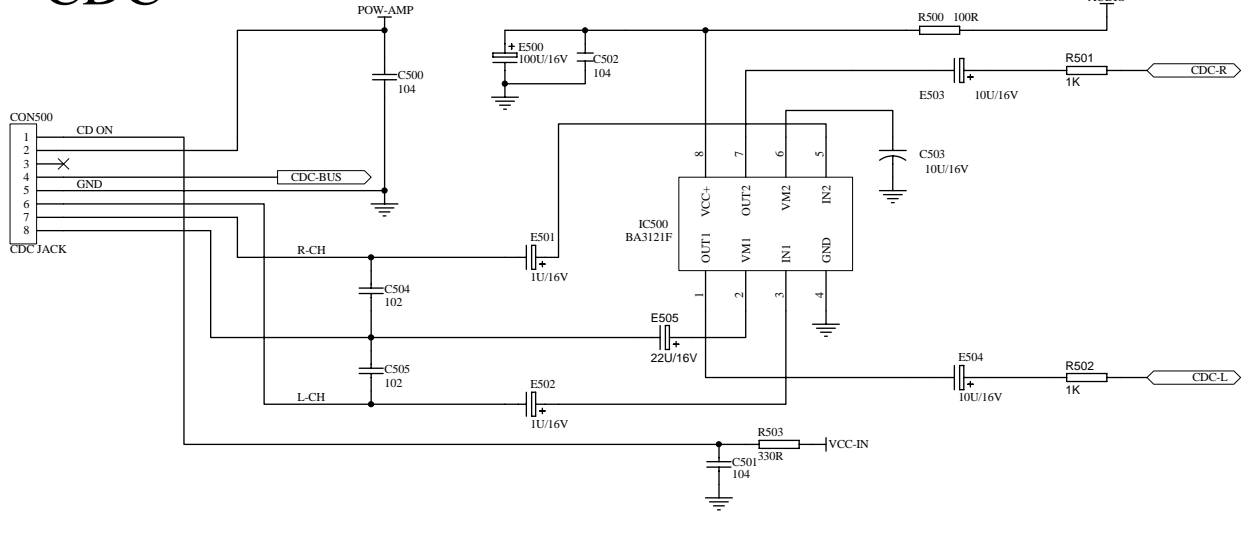

CDC

Title			
深圳市杰成电子有限公司			
Size	Number	Revision	
A3	AVH801 CDC	02	
Date:	27-Mar-2007	Sheet of	
File:	C:\Documents and Settings\Administrator\桌面\AVH801\AVH801.ddb