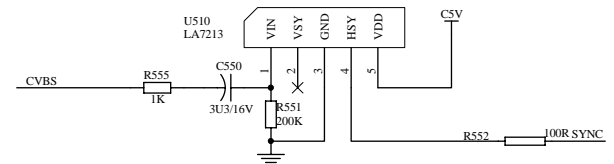

CDC

Title			
深圳市杰成电子有限公司			
Size	Number	Revision	
A3	AVH801 CDC	02	
Date:	27-Mar-2007	Sheet of	
File:	C:\Documents and Settings\Administrator\桌面\AVH801\AVH801.ddb