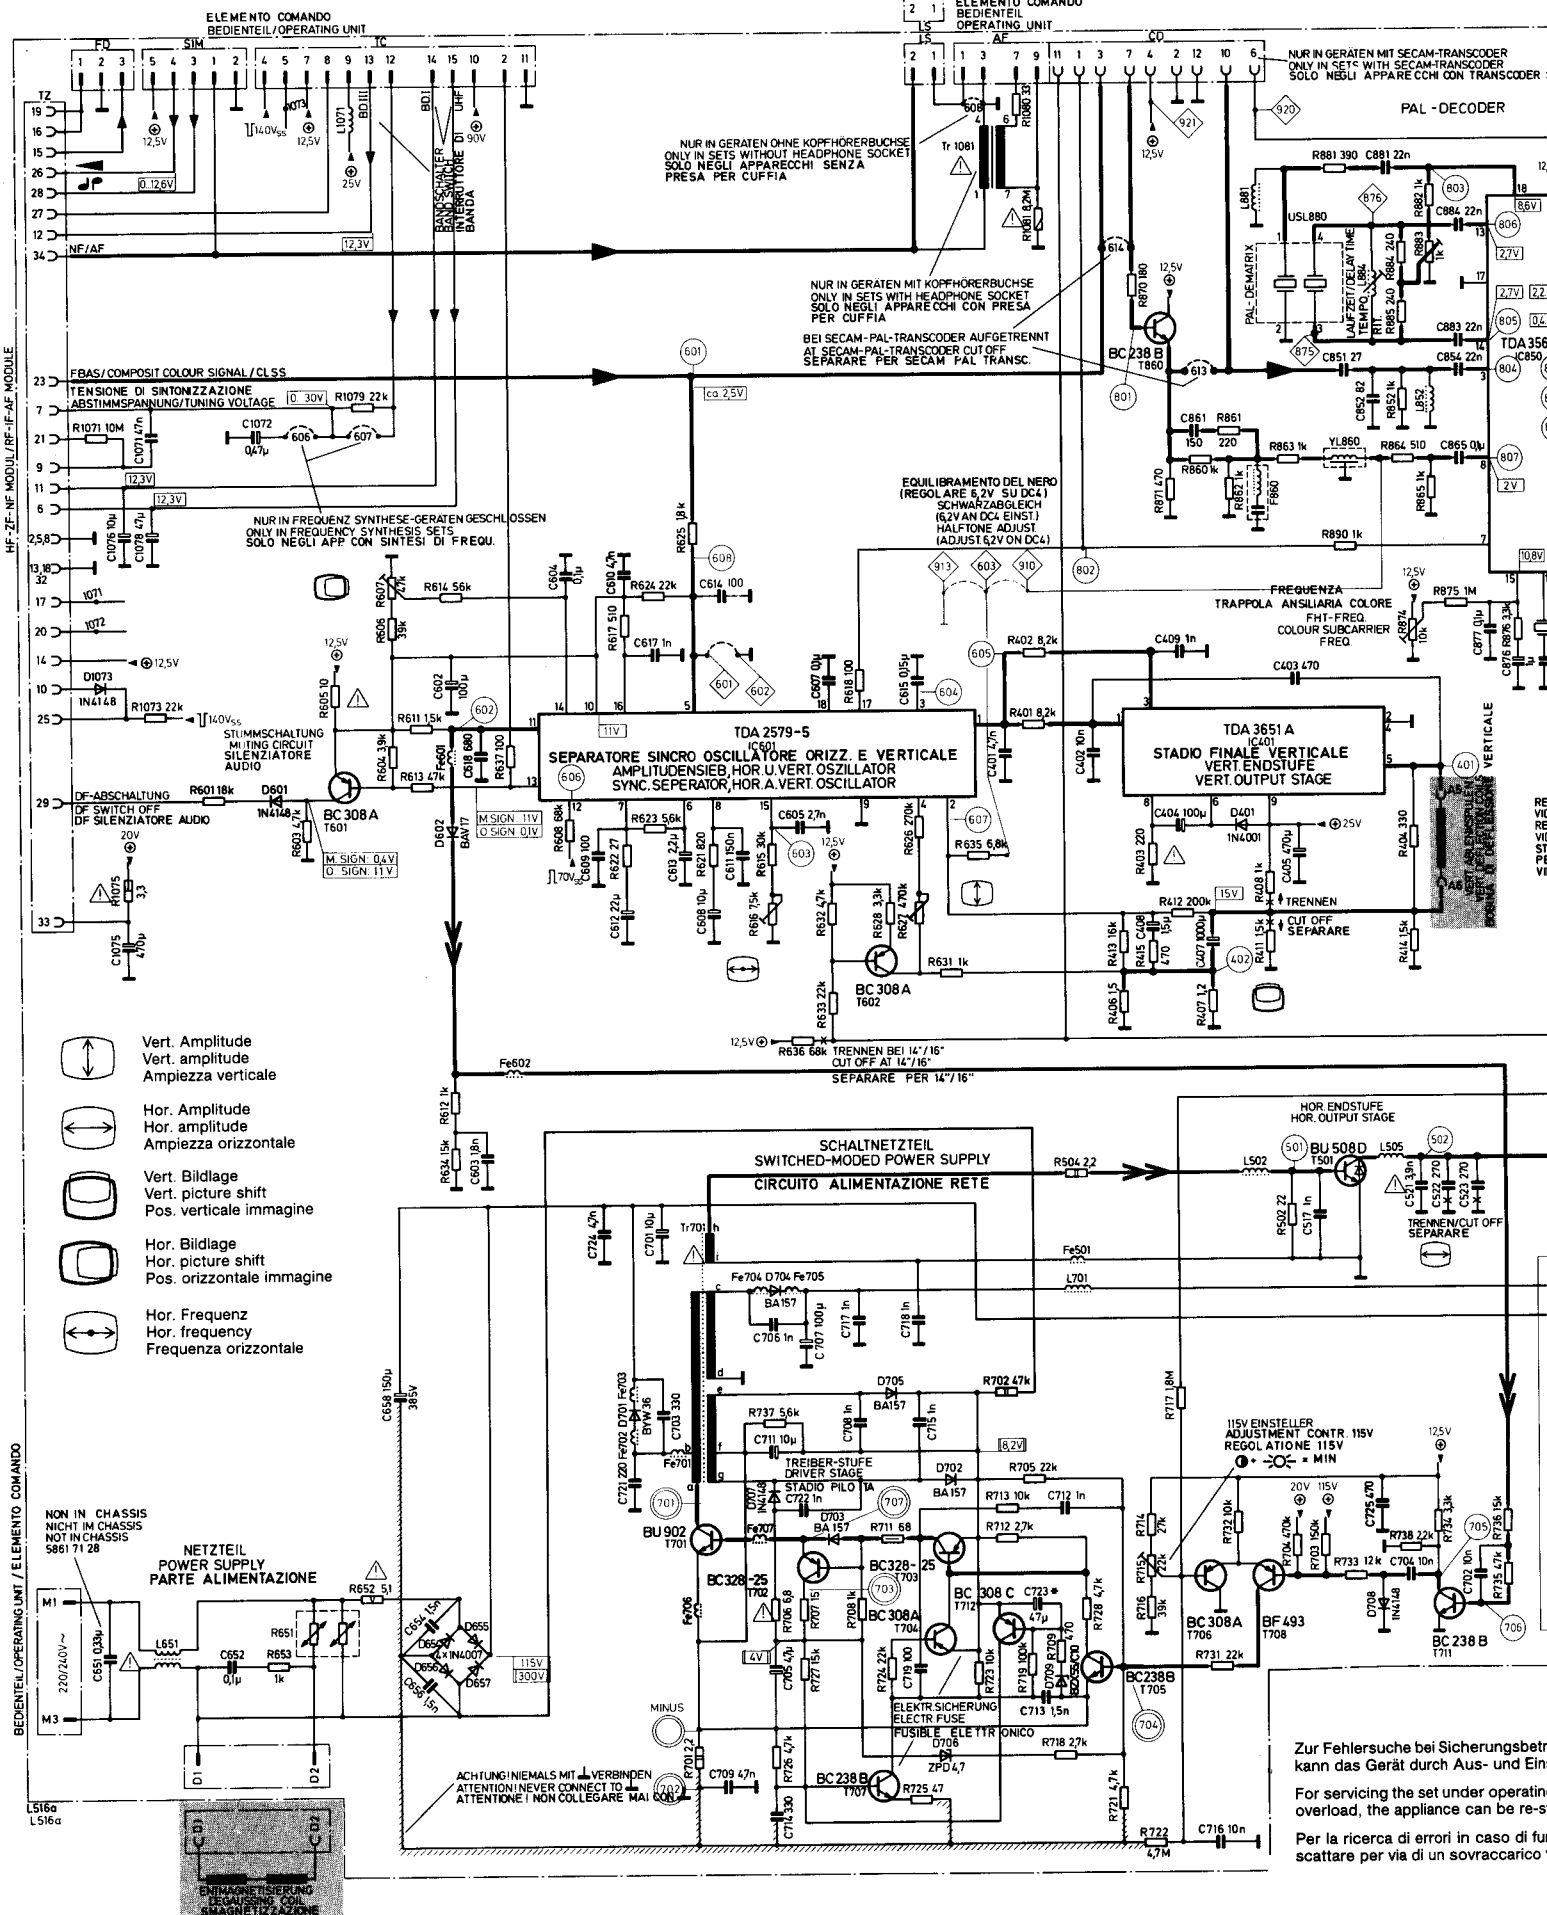

# Chassis Pico S/3

- Vert. Amplitude  
Vert. amplitude  
Ampiezza verticale
- Hor. Amplitude  
Hor. amplitude  
Ampiezza orizzontale
- Vert. Bildlage  
Vert. picture shift  
Pos. verticale immagine
- Hor. Bildlage  
Hor. picture shift  
Pos. orizzontale immagine
- Hor. Frequenz  
Hor. frequency  
Frequenza orizzontale

Zur Fehlersuche bei Sicherheitsbetriebe kann das Gerät durch Aus- und Einsteuern überlastet werden.  
For servicing the set under operating overloard, the appliance can be re-sta...  
Per la ricerca di errori in caso di funz... scattare per via di un sovraccarico tr...