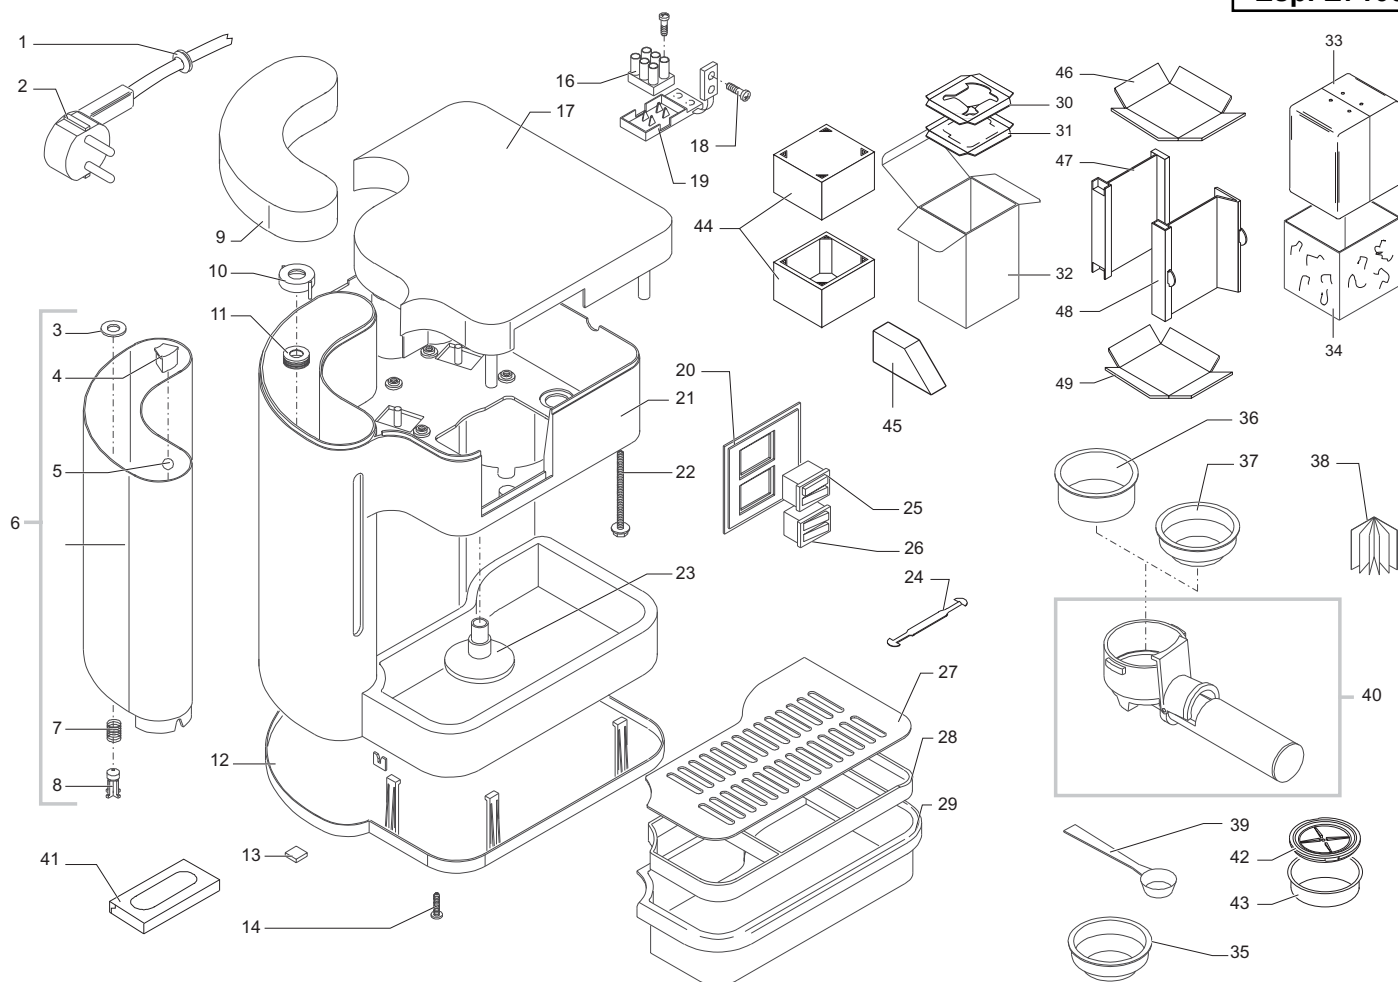

Saeco® SIN 007

Cod. 7 1 66

POS	CODICE	DESCRIZIONE	NOTE	POS	CODICE	DESCRIZIONE	NOTE
31	177755700	Protezione inferiore cart. per scatola Idea		48	177764700	Protezione lat. ant. in cartone per scatola	Saeco Crema
32	178548900	Scatola litografata Saeco		49	177764600	Protezione inf. in cartone per scatola	Saeco Crema
	178557300	Scatola litografata Eduscho	Vers. Eduscho				
	178502600	Scatola fless. Idea Più					
	178506700	Scatola litografata Saeco Crema Plus					
	178513200	Scatola flessografata 2 col. Saeco Idea					
	178514500	Scatola flessografata Saeco Crema					
33	178691800	Scatola polistirolo per Idea Saeco					
34	174340200	Fascia litografata per Idea Saeco					
35	124650221	Filtro 2 tazze senza tacche					
	224650221	Filtro 2 tazze con tacche					
36	224650321	Filtro 1 tazza con tacche Jacobs					
37	124650121	Filtro 1 tazza senza tacche					
	224650121	Filtro 1 tazza con tacche					
38	165910600	Libretto istruzioni Saeco					
	165931200	Libretto istruzioni Eduscho	Vers. Eduscho				
	165939200	Libretto istruzioni	Vers. Cialde Royal				
	165891200	Libretto istruzioni Saeco	Vers. Crema Plus				
	165896004	Libretto istruzioni Saeco Sin 007	Tedesco				
39	146680159	Misurino grigio scuro					
	146680150	Misurino nero					
40	226550257	Portafiltro ottone 2002 grigio chiaro					
	226550250	Portafiltro ottone 2002 nero					
		[vedi tav. 2 2 655 02]					
	226551663	Portafiltro pres. meccanico grigio opaco					
	226551650	Portafiltro pres. meccanico nero					
		[vedi tav. 2 2 655 16 - 18]					
	226551750	Portafiltro nero completo	Vers. Eduscho				
		[vedi tav. 2 2 655 14 - 17]					
	226552750	Portafiltro nero completo	Vers. Cialde Royal				
		[vedi tav. 2 2 655 27]					
	226551951	Portafiltro press. mecc. All. cialde nero op.					
41	165851700	Istruzioni in videocassetta	Vers. Crema Plus				
42	145849762	Guarnizione per portafiltro cialde					
43	124652821	Filtro per cialde F. D=31 H=20,2 P=1,5 con gola					
44	177763800	Protezione inf./sup. scatola Idea / Junior					
45	175892500	Inserito in cartone per accessori					
46	177764500	Protezione sup. in cartone per scatola	Saeco Crema				
47	177764800	Protezione lat. post. in cartone per scatola	Saeco Crema				

Saeco® SIN 007

Rev. 12 - 11/09/03

TAVOLA 1b/2