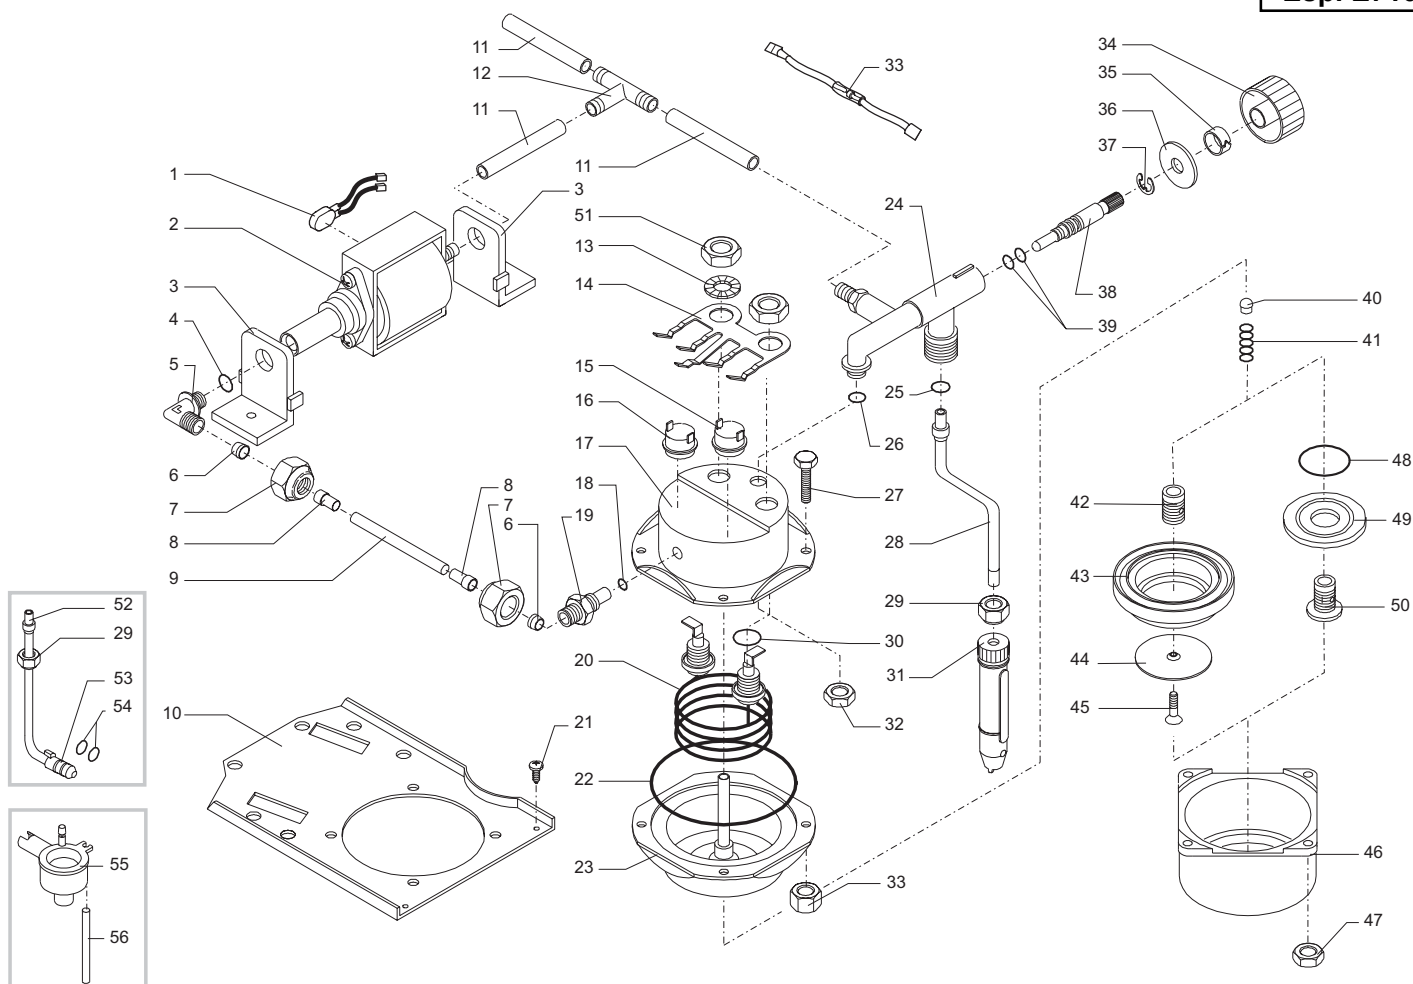

**Saeco**® SIN 007

Rev. 12 - 11/09/03

TAVOLA 1b/2

**Saeco**® SIN 007

Cod. 7 1 66

POS	CODICE	DESCRIZIONE	NOTE	POS	CODICE	DESCRIZIONE	NOTE
01	289200200	Ass. Termoprotettore T100-88 x UL		30	140322262	OR 2050 in silicone	
02	289200100	Assieme termoprotettore		31	147430100	Pannarello bianco	
	187721455	Pompa ULKA EAX5 120V			147430150	Pannarello nero	
	187720958	Pompa ULKA EX5 230V		32	123390520	Dado	
	187720954	Pompa ULKA EX5 100V		33	183402900	Cablaggio con termofusibile 152° C	
03	149181550	Supporto pompa			183405062	Cablaggio con termofusibile 152° C	120 V
04	140321961	Or 2031	EPDM	34	147711557	Pomello grigio chiaro	
05	127913620	Raccordo pompa 90°			147711563	Pomello grigio scuro	
06	121800420	Boccola ogiva			147711550	Pomello nero	
07	123460120	Dado per boccola		35	120460204	Attacco rapido	
08	121840120	Boccola per interno tubo		36	128170302	Rosetta 9 x 27 x 2	
09	149400100	Tubo teflon 4 x 6 in matassa		37	120350504	Anello elastico	
10	127530907	Piastra montaggio		38	120643520	Asta rubinetto	
11	149360200	Tubo silicone 4 x 8 in matassa		39	140321861	OR 2025	
12	147920300	Raccordo a T		40	149450588	Valvola silicone	
13	128311204	Rosetta UNI 8842 A12		41	126761518	Molla per valvola	
14	126833921	Molla ferma 2 termostati		42	129960820	Vite portavalvola	
15	189422000	Termostato 95°		43	145841500	Guarnizione	
	189421600	Termostato 92°		44	123741421	Doccia	
16	189425100	Termostato 127°	Cialde Royal	45	129854021	Vite TSP M4 x 8 UNI 7688	
17	122902121	Corpo superiore caldaia		46	220290300	Ass. anello	
18	140320762	OR 108 in silicone			220300100	Ass. anello portafiltro ser. lock	
19	127960920	Raccordo diritto			220300300	Ass. anello portafiltro ser. freccia + tacca	Giappone
20	188150351	Resistenza 120V - 900W		47	123160502	Dado M5 alto UNI 5587-68	
	188150354	Resistenza 100V		48	140322462	OR 2081 in silicone	Cialde Royal
	188150358	Resistenza 230V		49	127630321	Piattello inox D=50,5	Cialde Royal
21	129519003	Vite 4,8 x 9,5 DIN 7981	Nichelata	50	129961020	Vite ottone portavalvola	Cialde Royal
22	140322962	OR 176		51	123452000	Dado M12x1,25 H=4,5	
23	222890600	Corpo inferiore caldaia		52	229350508	Tubo vapore piegato 90°	
	222892000	Corpo inferior. caldaia	Cialde Royal	53	142270650	Canotto con fermo per cappuccinatore	
24	228455500	Rubinetto in ottone		54	140324461	OR Metrico 0060-20	EPDM
25	140321861	OR 2025		55	142520150	Ass. cappuccinatore nero	
26	140323062	OR 2043		56	149360400	Tubo silicone 3,5x6	Matassa in Kg
27	129680802	Vite TE M5 x 20 rondella incorporata					
28	229380508	Tubo vapore cromato con spruzzatore					
	129373508	Tubo vapore cromato					
29	123450408	Dado bloccaggio tubo vapore					