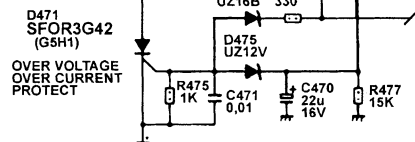

TOSHIBA
2929DD
2-DEO