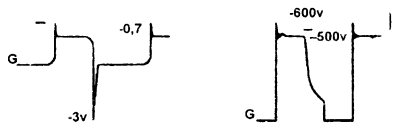

 ELEKTRONIC

 Dragoljub Jankovic

 mikro@ptt.yu

 001 516 402 - 517 582

micro ELECTRONIC
 Dragoljub Janković
 micro@ptt.yu
 031/512 402 063/83 11 606

TOSHIBA
 2929DD
 1-DEO
 LIVE AREA

Q829 TLP721-GR OVER-CURRLIMITER SWITCHING