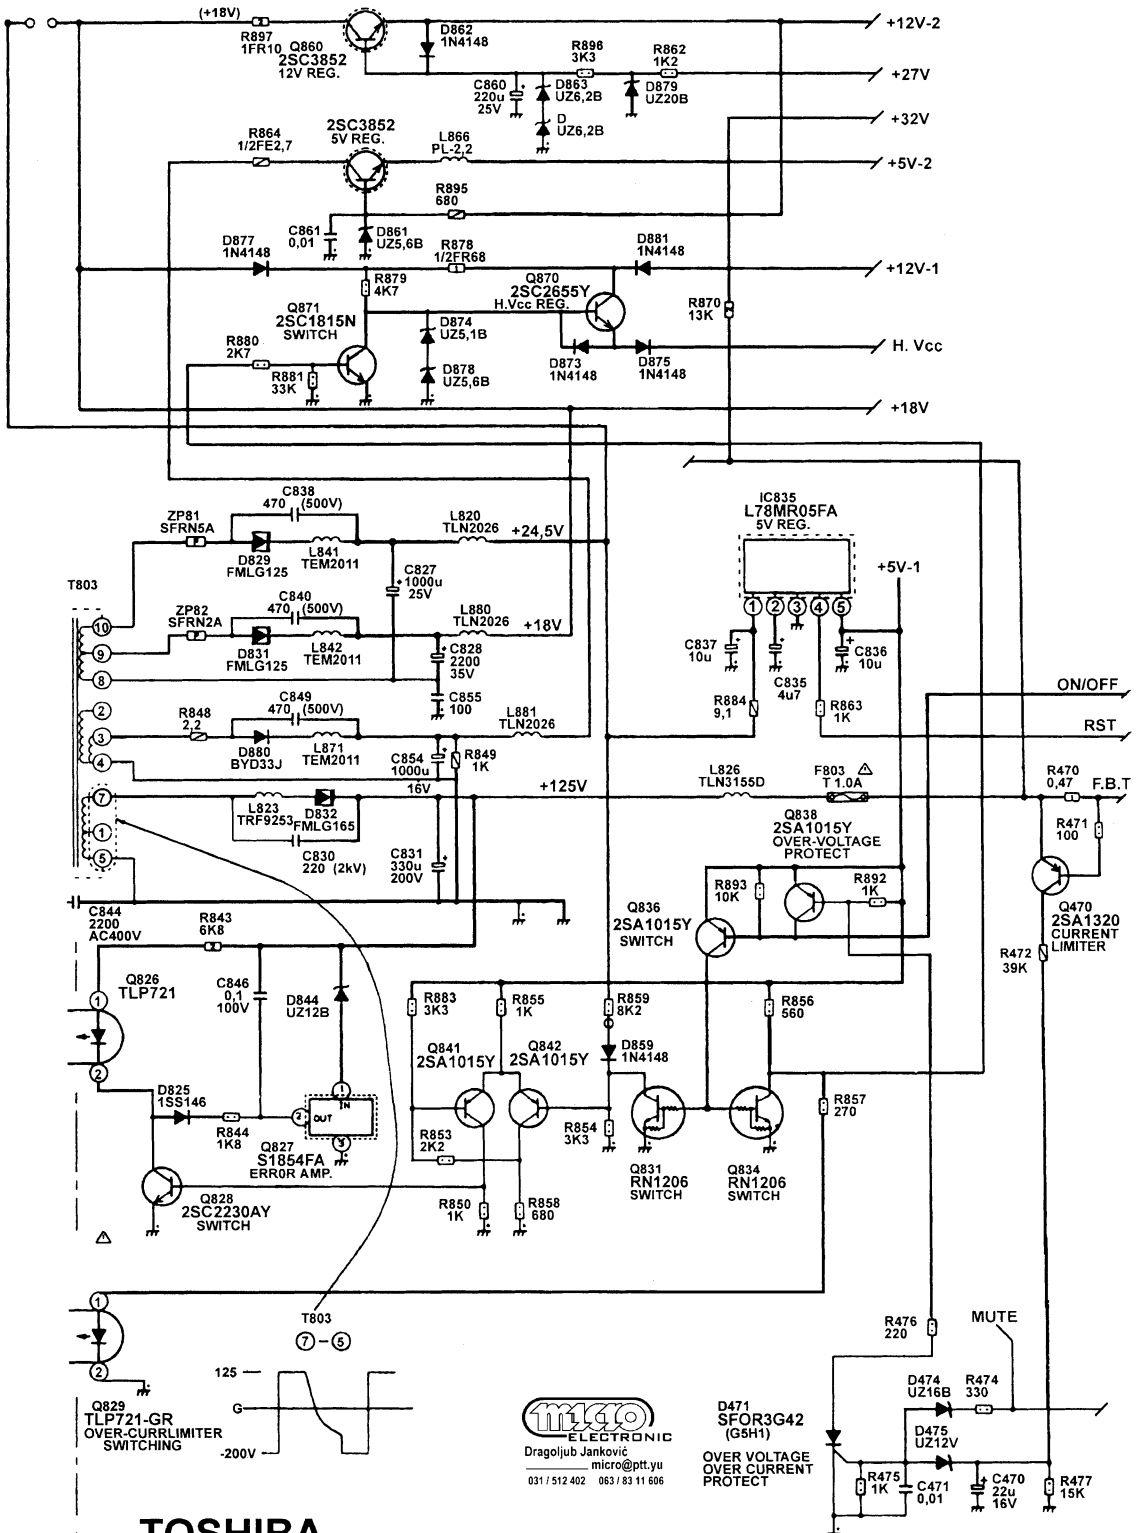

mko
ELECTRONIC
Dragoljub Jankovic
micro@pitt.yu
031 / 512 402 063 / 83 11 606