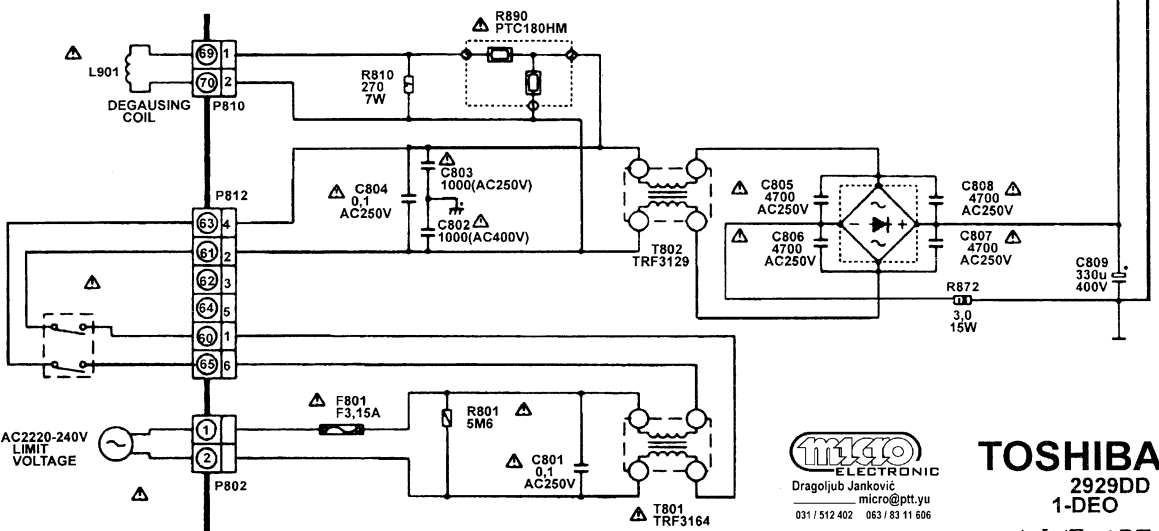

 ELEKTRONIC

 Dragoljub Jankovic

 mikro@ptt.yu

 001 516 402 - 517 582

micro ELECTRONIC
 Dragoljub Janković
 micro@ptt.yu
 031/512 402 063/83 11 606

TOSHIBA
 2929DD
 1-DEO
 LIVE AREA

Q829 TLP721-GR OVER-CURRLIMITER SWITCHING

 081512 402 - 514 582

 T402 TLK2106