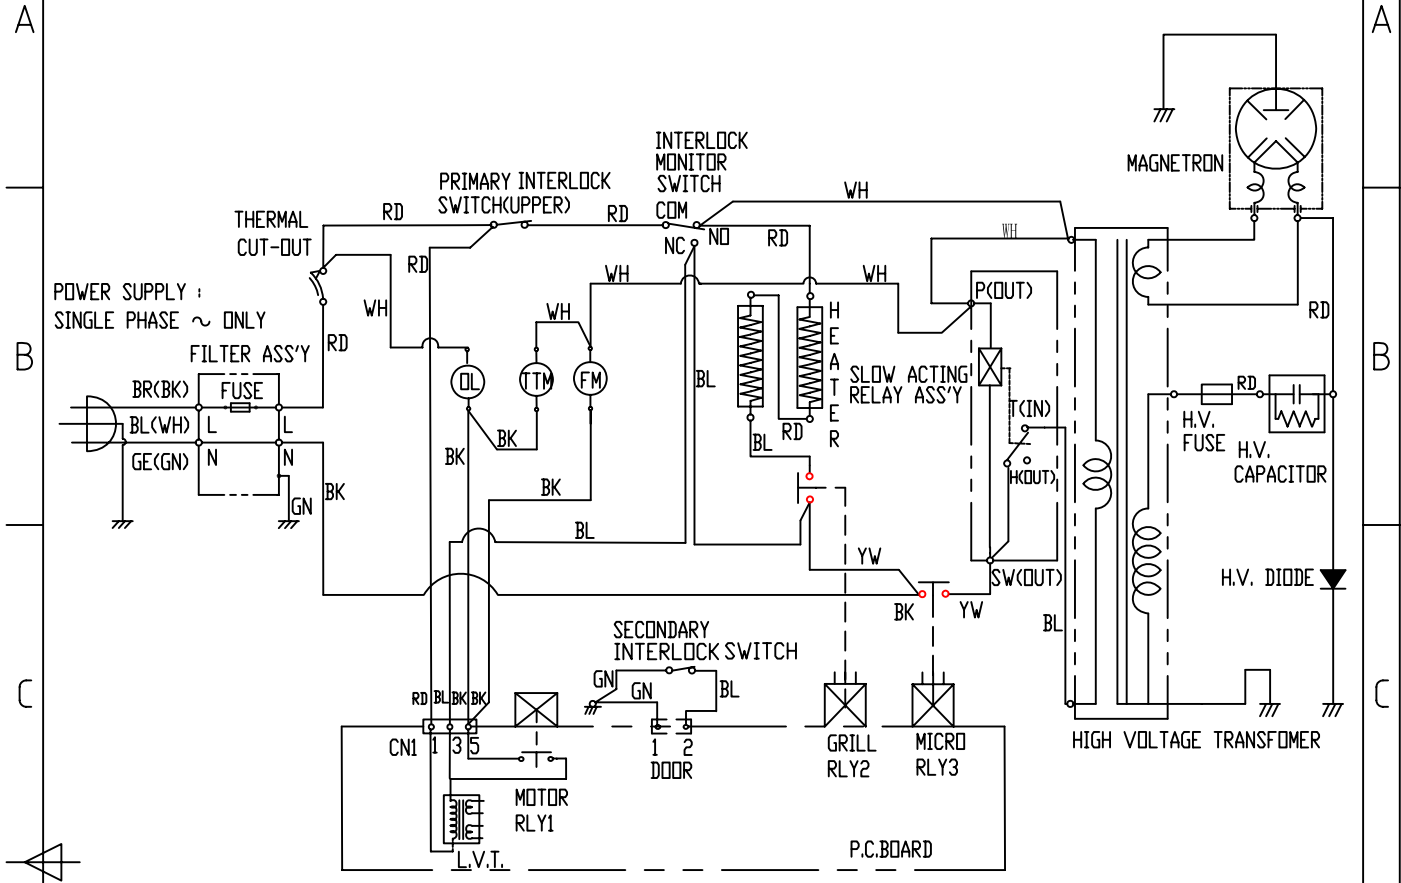

图样代号:

NOTE : RD : RED OL : OVEN LAMP [CONDITION]
 WH : WHITE FM : FAN(BLOWER) MOTOR DOOR : CLOSED
 BK : BLACK TTM : TURN TABLE MOTOR COOK : OFF
 GN : GREEN
 BL : BLUE

						材料标记:				图样名称: 电路图 AG717ABN-P00E			
标记	处数	分区	更改文件号	签名	日期	阶段标记	单位	比例	重量	图样代号:			
						S		mm		物料编码:			
设计/日期	邱小锋		工艺/日期		共 1 张 第 1 张					产品型号:			
校对/日期	03/8/12		标准化/日期		顺德市美的微波炉 制造有限公司								
审核/日期			批准/日期										