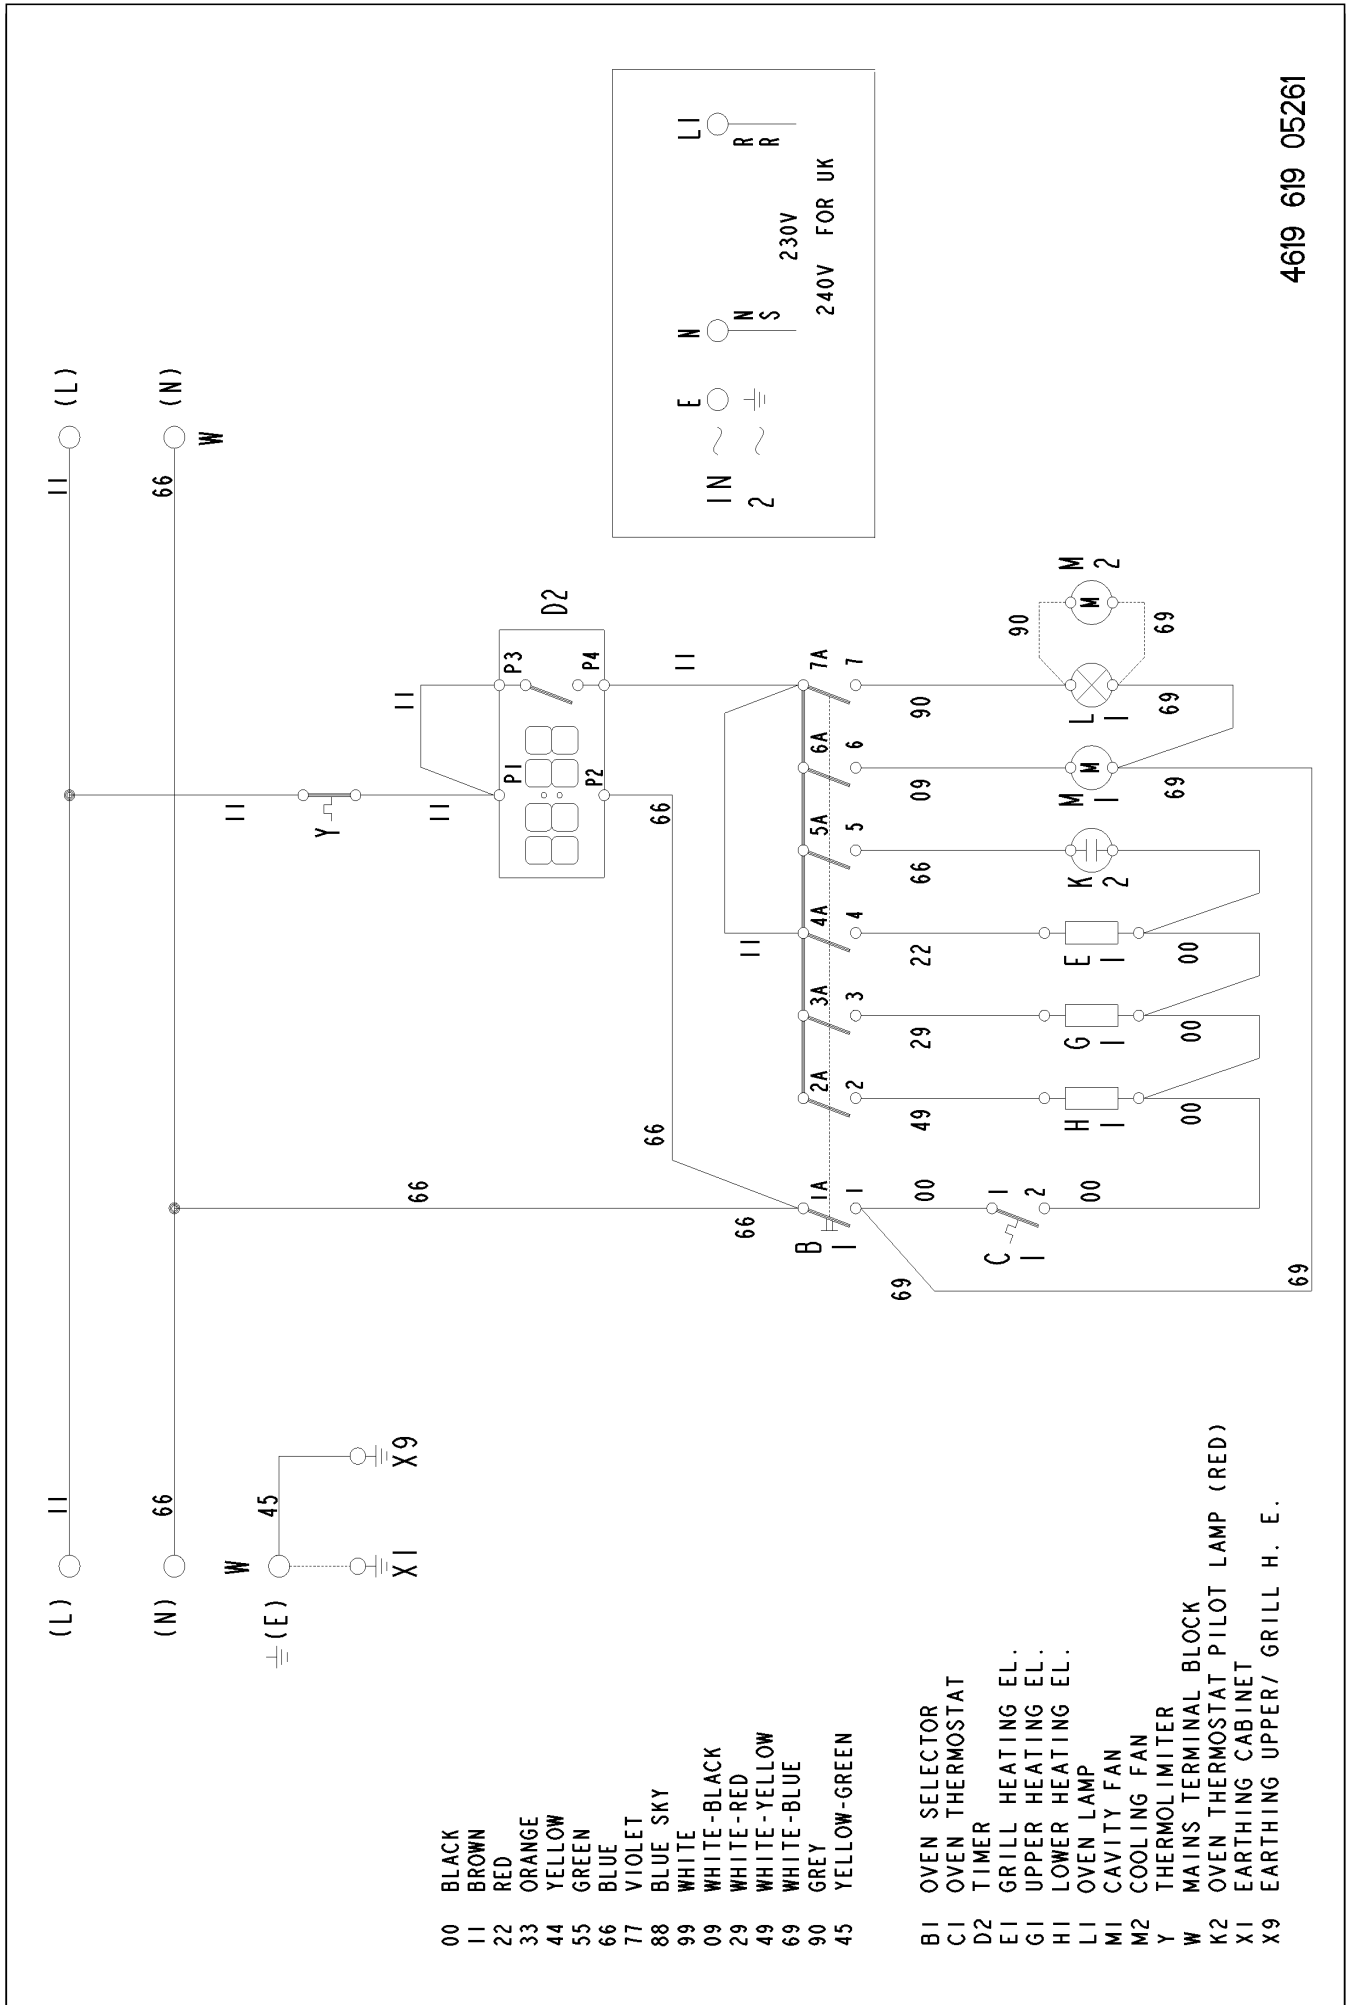

Electrical components

Auto timer Electronic timer

Accessories

Fat pan enameled	375 x 445,5	mm
Grid chrome	446,5 x 340	mm

Spare part list

Model AKP 237 IX
Service No. 857723701010
Version 857723701010

Pos. No.	12NC Code	Description
022 1	4812 460 79059	Trim, side
040 0	4812 417 19143	Hinge
047 0	4812 417 19137	Hinge run.mech.
110 0	4812 498 18245	Door handle
110 1	4819 462 48456	Rubber ring
121 0	4812 440 39326	Door, inner + glass
121 3	4812 460 78913	Profile
121 4	4812 460 98069	Deflector
141 0	4812 450 58773	Oven glass + profile
191 0	4812 466 88684	Gasket
201 0	4819 442 38092	Panel, rear
245 0	4819 458 19991	Oven shelf
247 0	4819 418 38367	Tray, leak
301 0	4812 452 48733	Panel, control
301 4	4819 453 59373	Glass panel timer
332 0	4812 410 28677	Button, push
334 0	4812 412 78933	Knob
351 0	4819 134 48424	Pilot lamp
354 0	4819 462 79749	Lens red
354 3	4812 404 38607	Guide
440 0	4812 361 18399	Motor, fan
441 0	4812 361 18393	Ventilator cooling
441 1	4819 468 18387	Gasket border
443 0	4819 515 48065	Fan wheel
452 0	4812 259 98422	Heating element upper/grill
456 0	4812 259 98421	Heating element lower 1150 W
490 1	4812 290 68255	Clamp, cable
491 0	4812 290 68273	Connection block
500 0	4812 282 19534	Timer
554 0	4812 282 08627	Thermostat
557 0	4812 282 28271	Temper. limiter
620 0	4812 273 28151	Switch, oven
651 0	4819 134 88153	Lamp, oven
652 0	4819 255 18237	Holder, lamp rear
656 0	4819 450 69844	Lamp screen rear
915 0	4819 505 18145	Nut
993 0	4812 310 48185	Mounting kit
993 1	4812 460 79072	Trim, kit

Exploded view

Wiring diagram

4619 619 05261

Wiring diagram

	0	1	2	3	4	5	6	
1A-1		X	X	X	X	X	X	
2A-2			X					
3A-3			X	X	X	X	X	
4A-4					X	X	X	
5A-5			X		X	X	X	
6A-6						X	X	
7A-7		X			X		X	

B1
 4619 615 06101