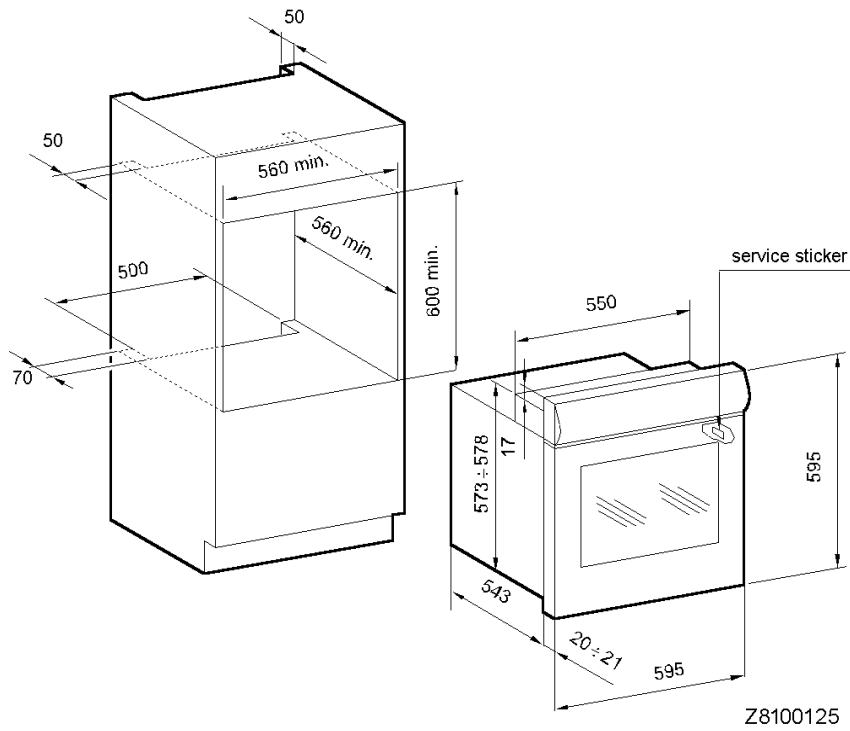

Service Manual

Built-in oven

AKP 237 IX

Model Version		Page
	AKP 237 IX 8577 237 01010	
	Technical data	2
	Spare part list	3
	Exploded view	4
	Wiring diagram	5 - 6

Technical data

Electrical connection

Rated voltage	230 V ~		
Main connection	230 V	1N~ 50	Hz
Total connected load	2500		W
Upper heating element / Grill	900/2500		W
Lower heating element	1150		W

Electrical components

Auto timer Electronic timer

Accessories

Fat pan enameled	375 x 445,5	mm
Grid chrome	446,5 x 340	mm

Spare part list

Model AKP 237 IX
Service No. 857723701010
Version 857723701010

Pos. No.	12NC Code	Description
022 1	4812 460 79059	Trim, side
040 0	4812 417 19143	Hinge
047 0	4812 417 19137	Hinge run.mech.
110 0	4812 498 18245	Door handle
110 1	4819 462 48456	Rubber ring
121 0	4812 440 39326	Door, inner + glass
121 3	4812 460 78913	Profile
121 4	4812 460 98069	Deflector
141 0	4812 450 58773	Oven glass + profile
191 0	4812 466 88684	Gasket
201 0	4819 442 38092	Panel, rear
245 0	4819 458 19991	Oven shelf
247 0	4819 418 38367	Tray, leak
301 0	4812 452 48733	Panel, control
301 4	4819 453 59373	Glass panel timer
332 0	4812 410 28677	Button, push
334 0	4812 412 78933	Knob
351 0	4819 134 48424	Pilot lamp
354 0	4819 462 79749	Lens red
354 3	4812 404 38607	Guide
440 0	4812 361 18399	Motor, fan
441 0	4812 361 18393	Ventilator cooling
441 1	4819 468 18387	Gasket border
443 0	4819 515 48065	Fan wheel
452 0	4812 259 98422	Heating element upper/grill
456 0	4812 259 98421	Heating element lower 1150 W
490 1	4812 290 68255	Clamp, cable
491 0	4812 290 68273	Connection block
500 0	4812 282 19534	Timer
554 0	4812 282 08627	Thermostat
557 0	4812 282 28271	Temper. limiter
620 0	4812 273 28151	Switch, oven
651 0	4819 134 88153	Lamp, oven
652 0	4819 255 18237	Holder, lamp rear
656 0	4819 450 69844	Lamp screen rear
915 0	4819 505 18145	Nut
993 0	4812 310 48185	Mounting kit
993 1	4812 460 79072	Trim, kit