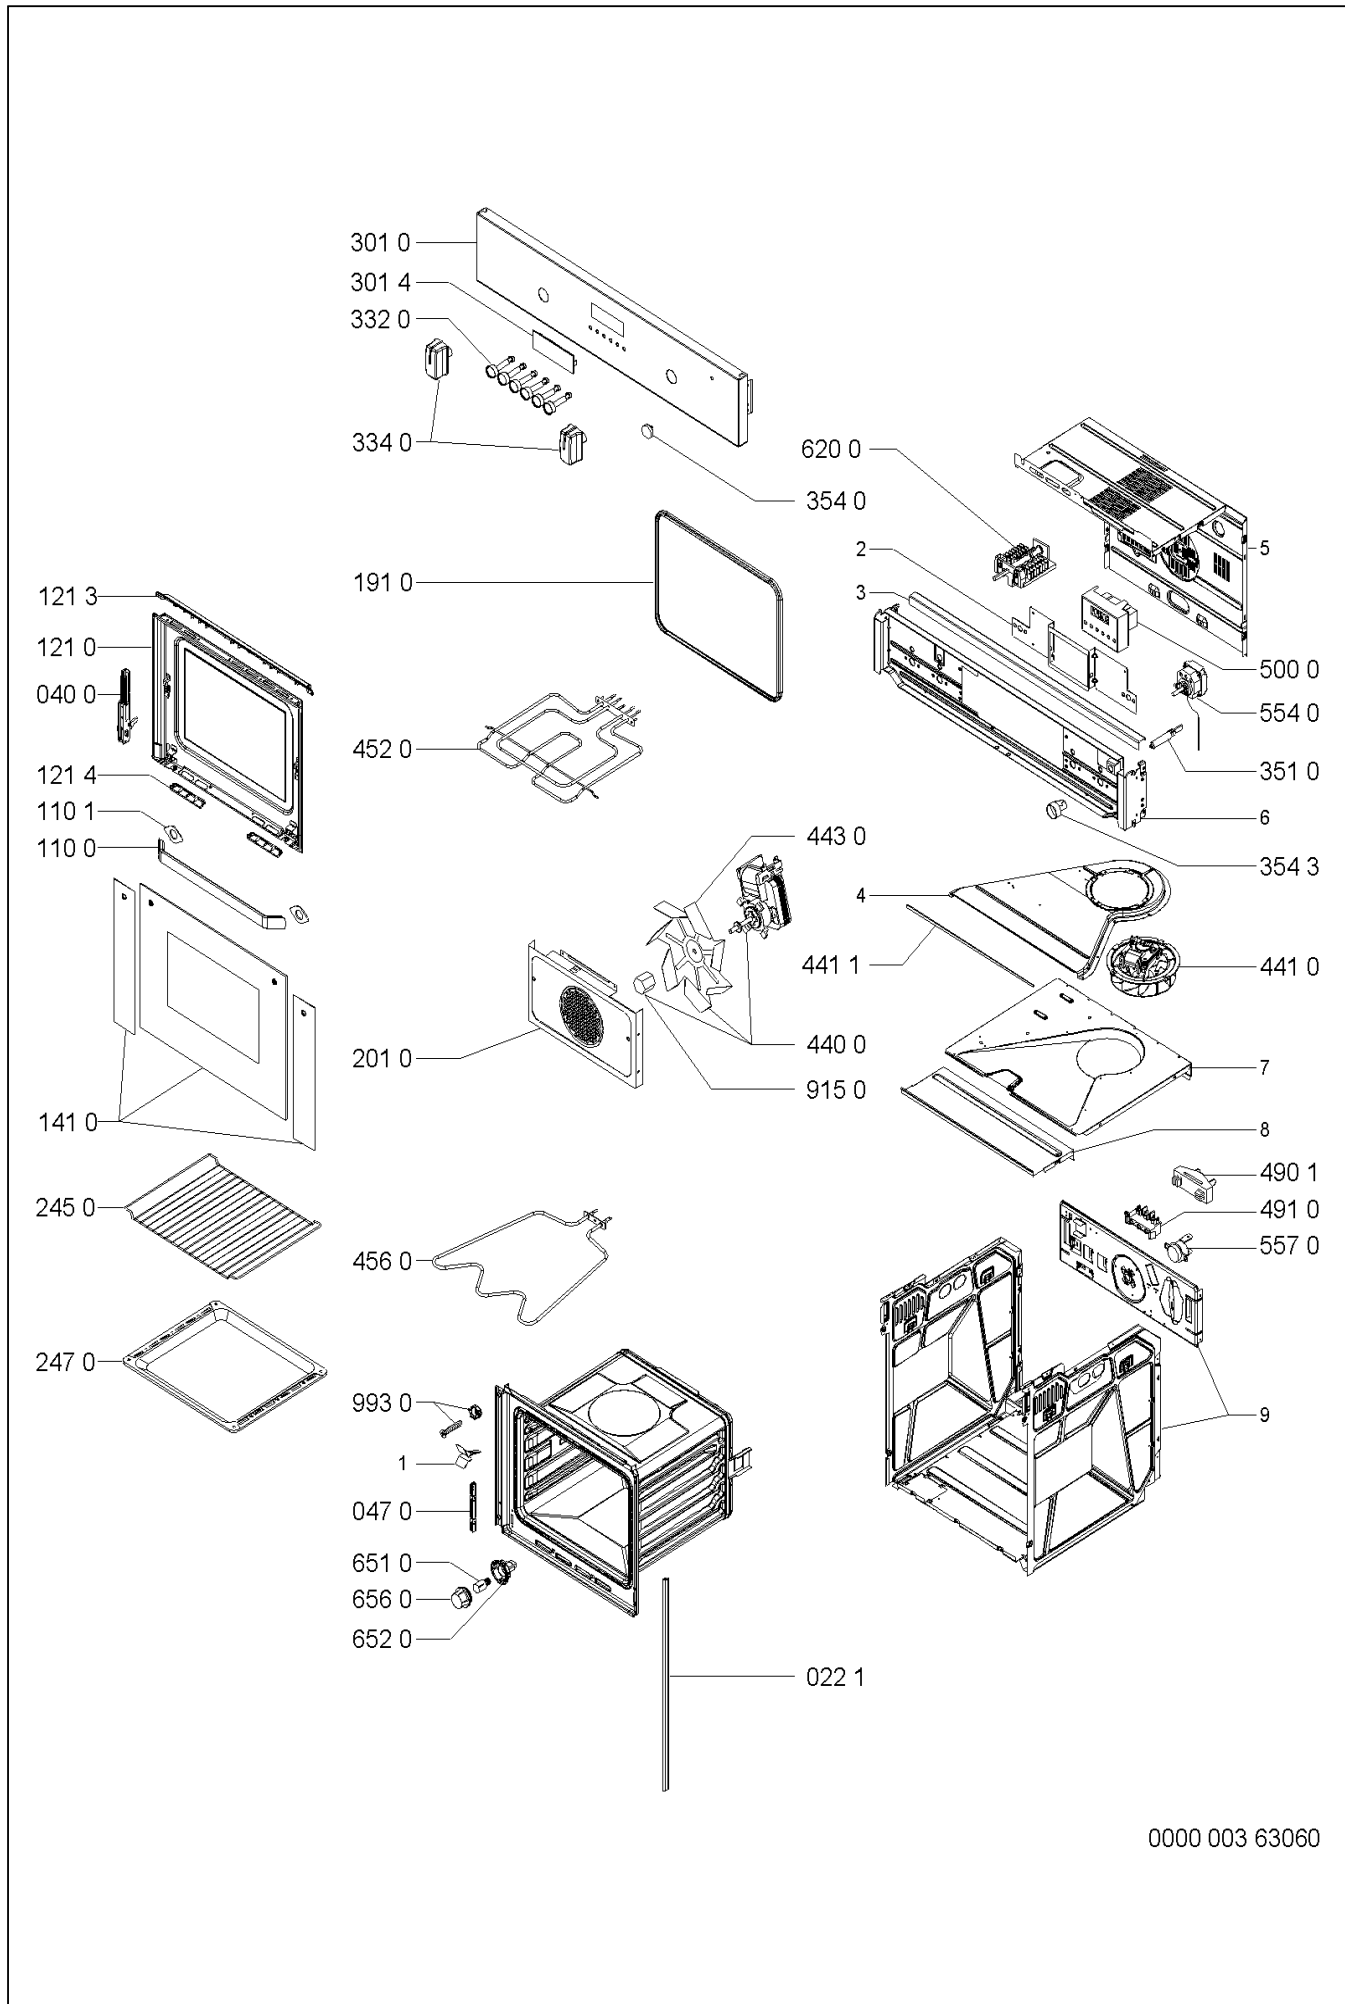

Exploded view