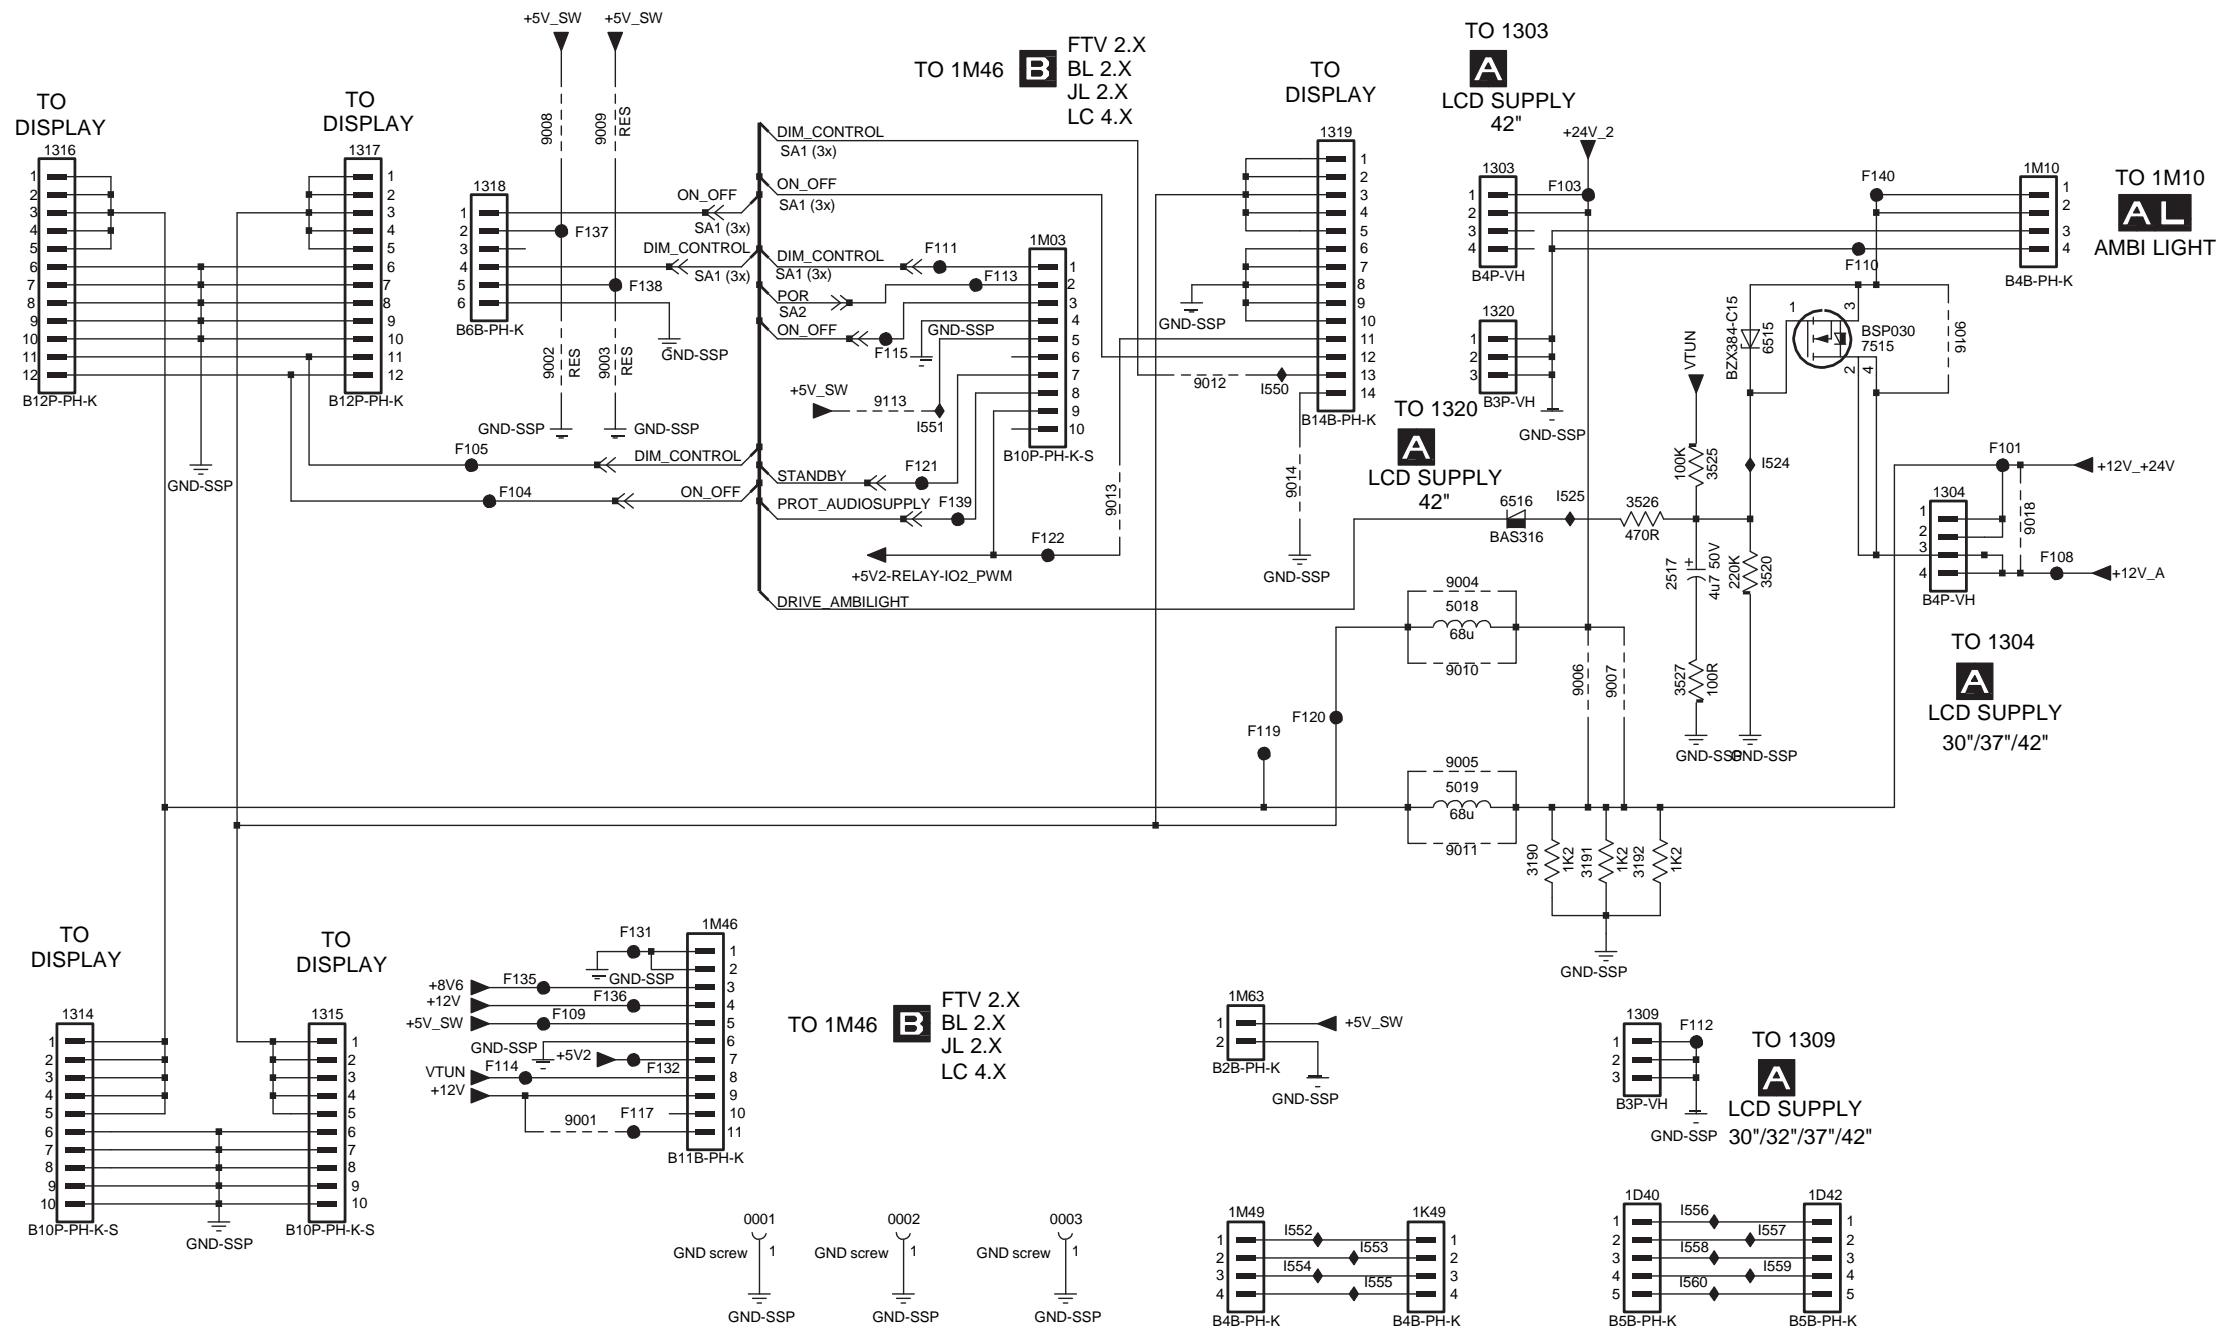

Standby/Audio Panel: Connections

SA1 CONNECTIONS

SA1

A
B
C
D
E
F

- 0001 F4
- 0002 F4
- 1303 B7
- 1304 C8
- 1309 E7
- 1314 E1
- 1316 B1
- 1317 B2
- 1318 B3
- 1319 B6
- 1320 B7
- 1D40 F7
- 1D42 F8
- 1M03 B5
- 1M10 B9
- 1M46 E4
- 1M49 F6
- 1M63 E6
- 2517 C7
- 3190 E7
- 3191 E7
- 3192 E7
- 3520 C8
- 3525 C7
- 3526 C7
- 3527 D7
- 5018 D6
- 5019 D6
- 6515 B8
- 6516 C7
- 7515 C8
- 9001 F3
- 9002 C3
- 9003 C3
- 9004 C6
- 9005 D6
- 9006 D7
- 9007 D7
- 9008 B3
- 9010 D6
- 9011 E6
- 9012 C5
- 9013 C5
- 9016 B8
- 9018 C9
- 9113 C4
- F101 C9
- F104 C3
- F105 C3
- F108 C9
- F109 E3
- F110 B8
- F111 B4
- F112 E7
- F113 B5
- F114 C3
- F115 C4
- F117 F3
- F119 D6
- F120 D6
- F121 C4
- F122 C5
- F131 E3
- F132 E3
- F135 E3
- F136 E3
- F137 B3
- F138 B3
- F139 C4
- F140 B8
- I524 C8
- I551 C4
- I552 C6
- I553 C4
- I554 C6
- I555 C4
- I556 C6
- I557 C4
- I558 C6
- I559 C4
- I560 C6