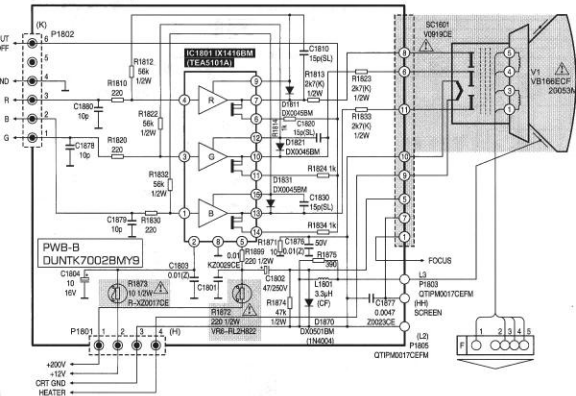

ZONA NO SEPARADA DE RED

CRT SOCKET

OTVC SHARP DV-5450SC
chassis S3B
Strona 2/2