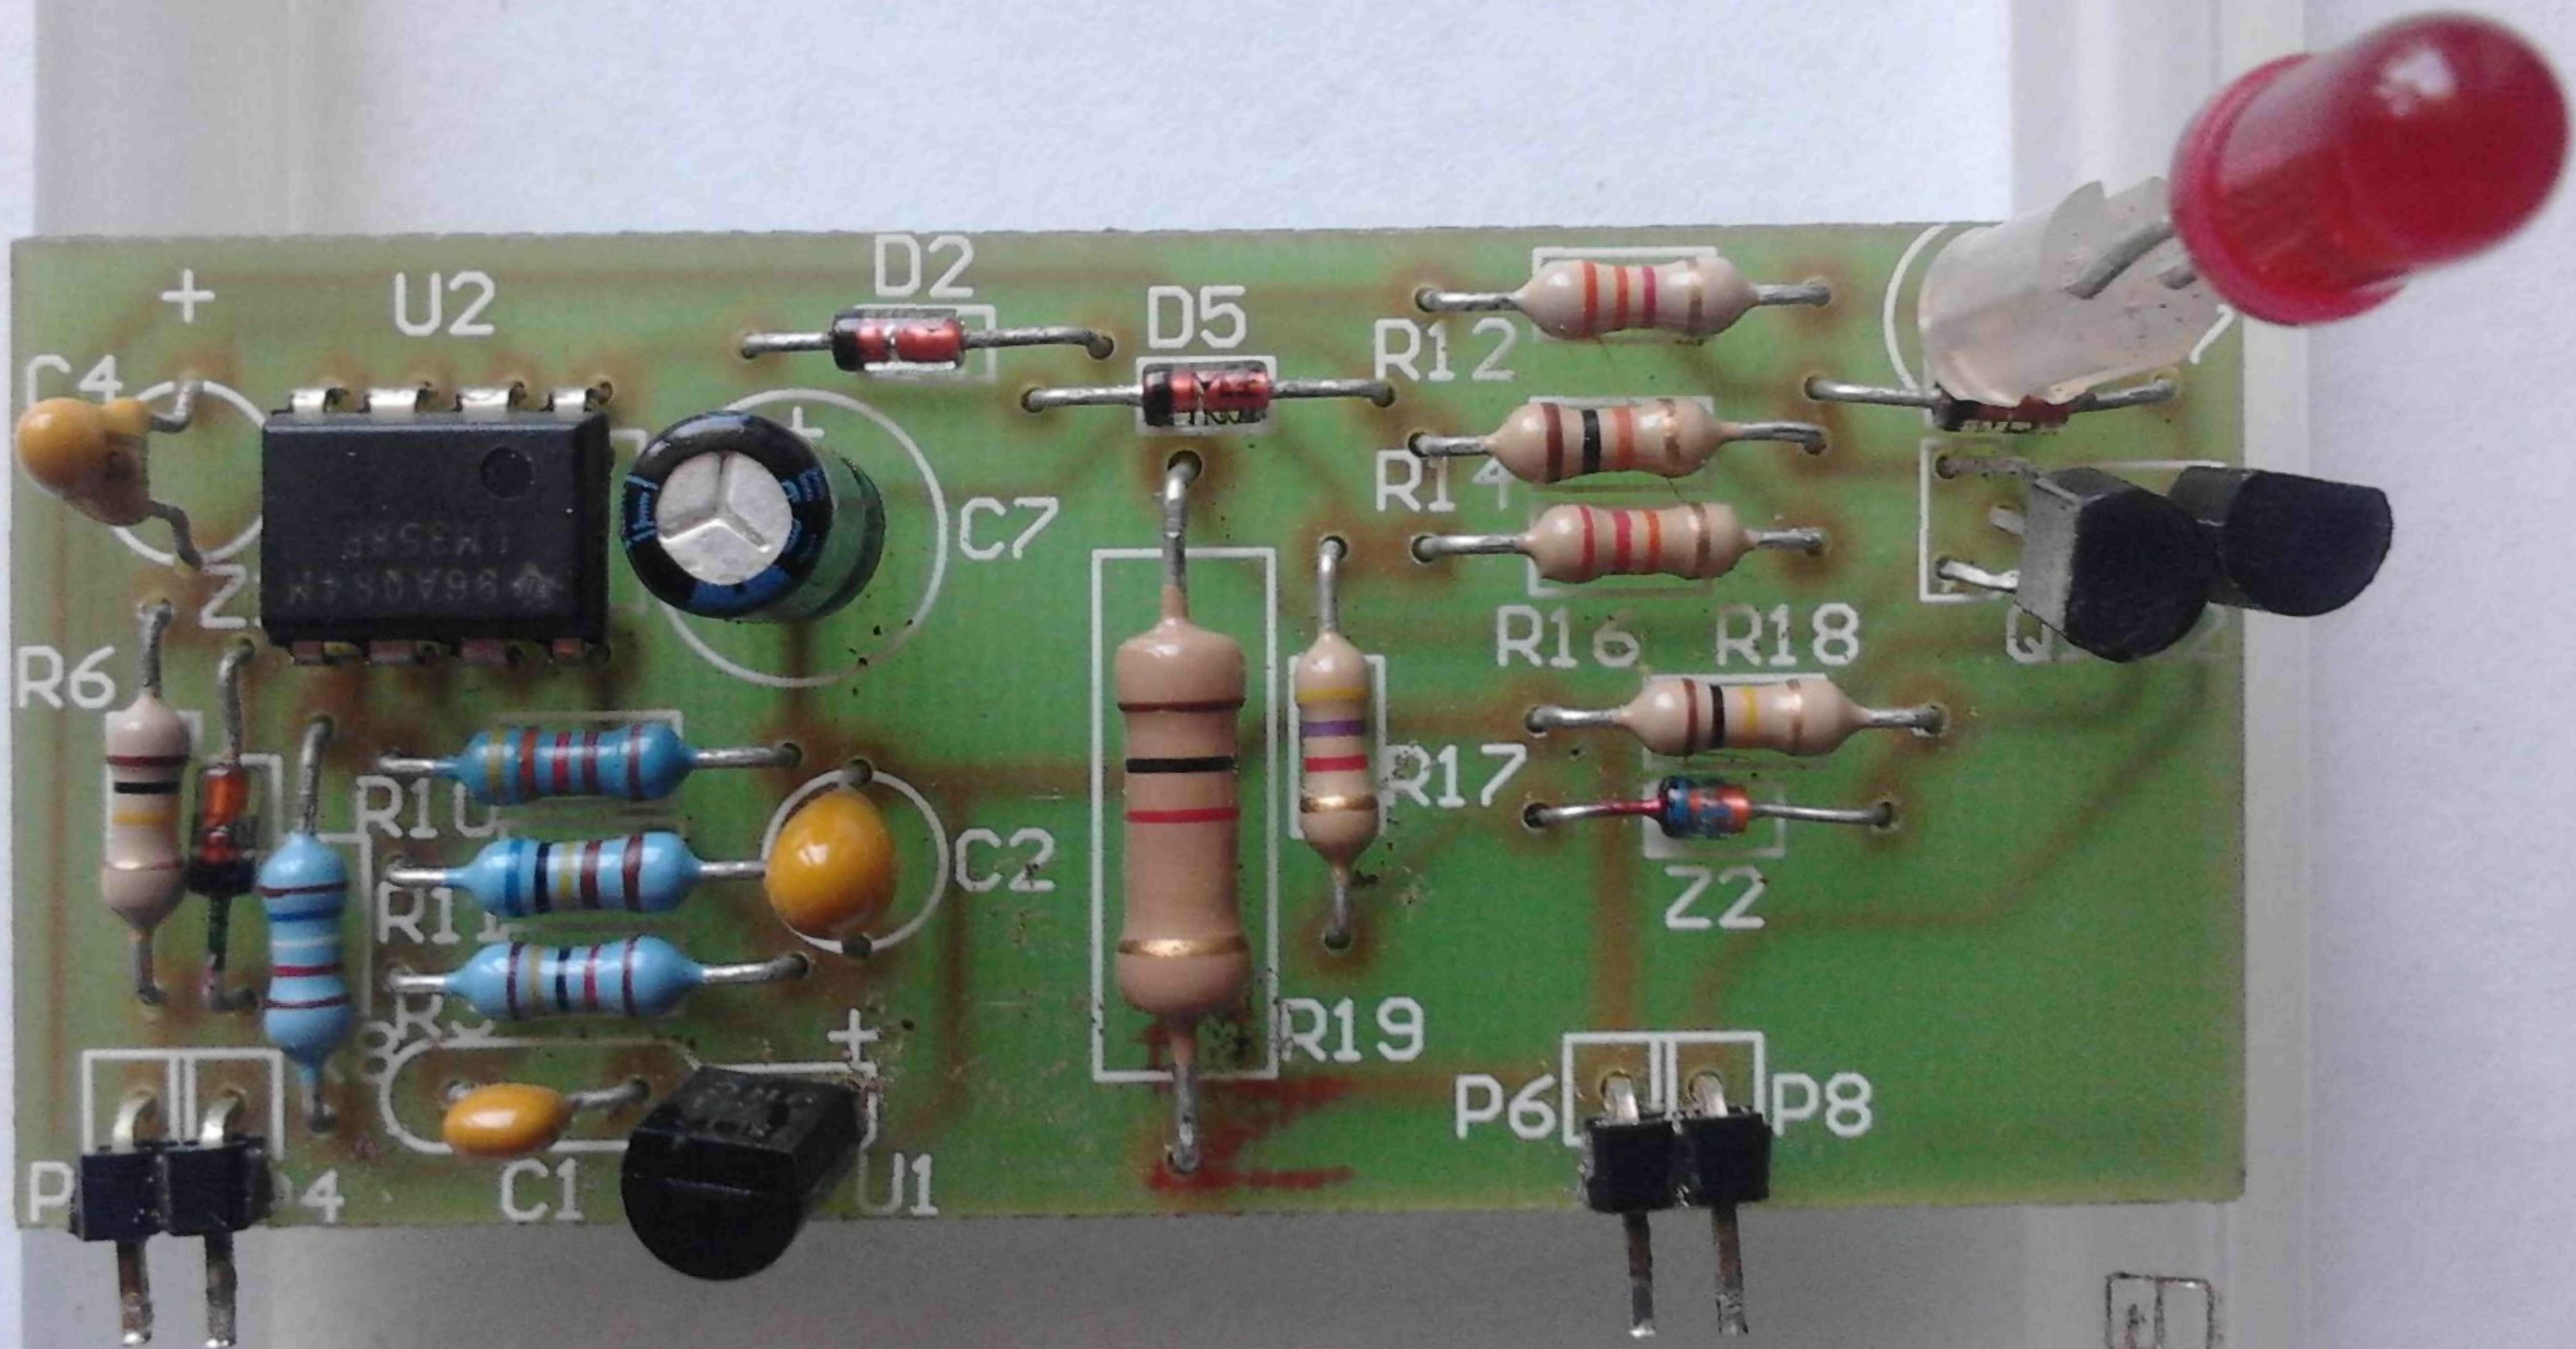

53mA

OFF

350324990

A1000U

24940

BX04 ~ 380/220

U<sub>2</sub> - LM 358    Z<sub>1</sub> - 8V2    R<sub>6</sub> - 100K

СУБМОДУЛЬ

РЕЛЕ КОНТРОЛЯ ФАЗ АКО-5442В