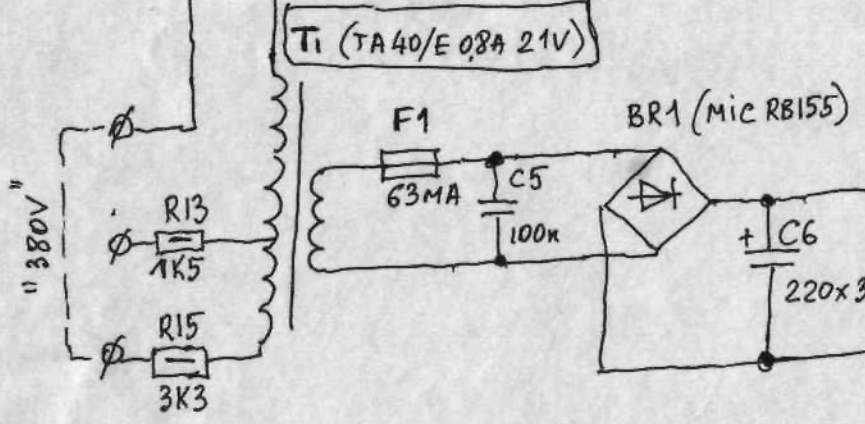

53mA

OFF

350324990

A1000U

24940

BX04 ~ 380/220

U<sub>2</sub> - LM 358    Z<sub>1</sub> - 8V2    R<sub>6</sub> - 100K

СУБМОДУЛЬ

РЕЛЕ КОНТРОЛЯ ФАЗ АКО-5442В