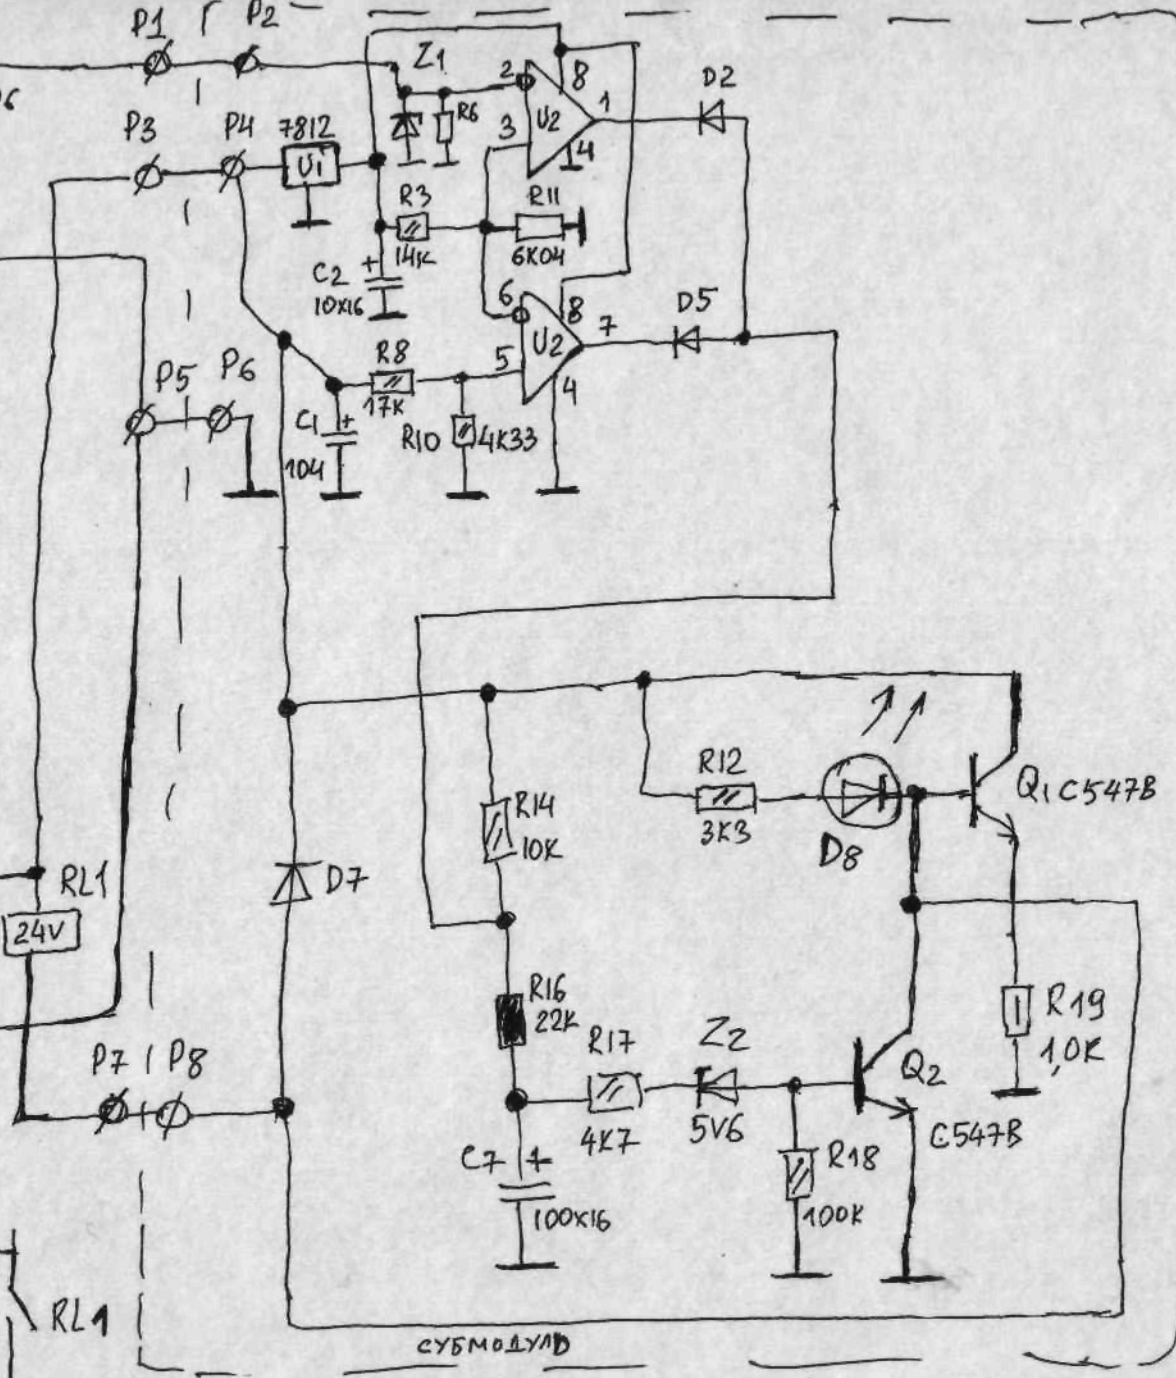

53mA

OFF

350324990

A1000U

24940

BX04 ~ 380/220

U<sub>2</sub> - LM 358    Z<sub>1</sub> - 8V2    R<sub>6</sub> - 100K

СУБМОДУЛЬ

РЕЛЕ КОНТРОЛЯ ФАЗ АКО-5442В