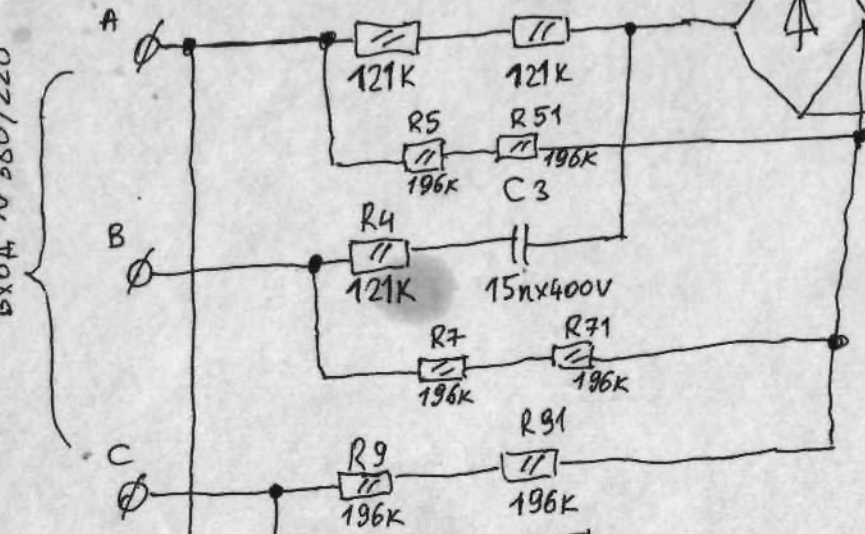

53mA

OFF

350324990

A1000U

24940

BX04 ~ 380/220

U<sub>2</sub> - LM 358    Z<sub>1</sub> - 8V2    R<sub>6</sub> - 100K

СУБМОДУЛЬ

РЕЛЕ КОНТРОЛЯ ФАЗ АКО-5442В