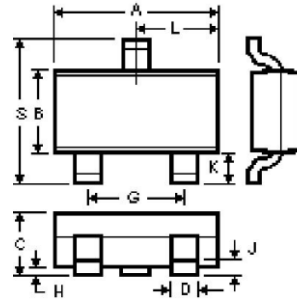

Sc59 / SOT346 / SMT3

SC59 / SOT346/ SMT3					
Размер	Значение, мм		Размер	Значение,мм	
	МИН	МАКС		МИН	МАКС
A	2.70	3.1	B	1.30	1.70
C	1.0	1.3	D	0.35	0.5
G	1.7	2.10	H	0.013	0.1
J	0.09	0.18	K	0.2	0.6
L	1.25	1.65	S	2.5	3.0