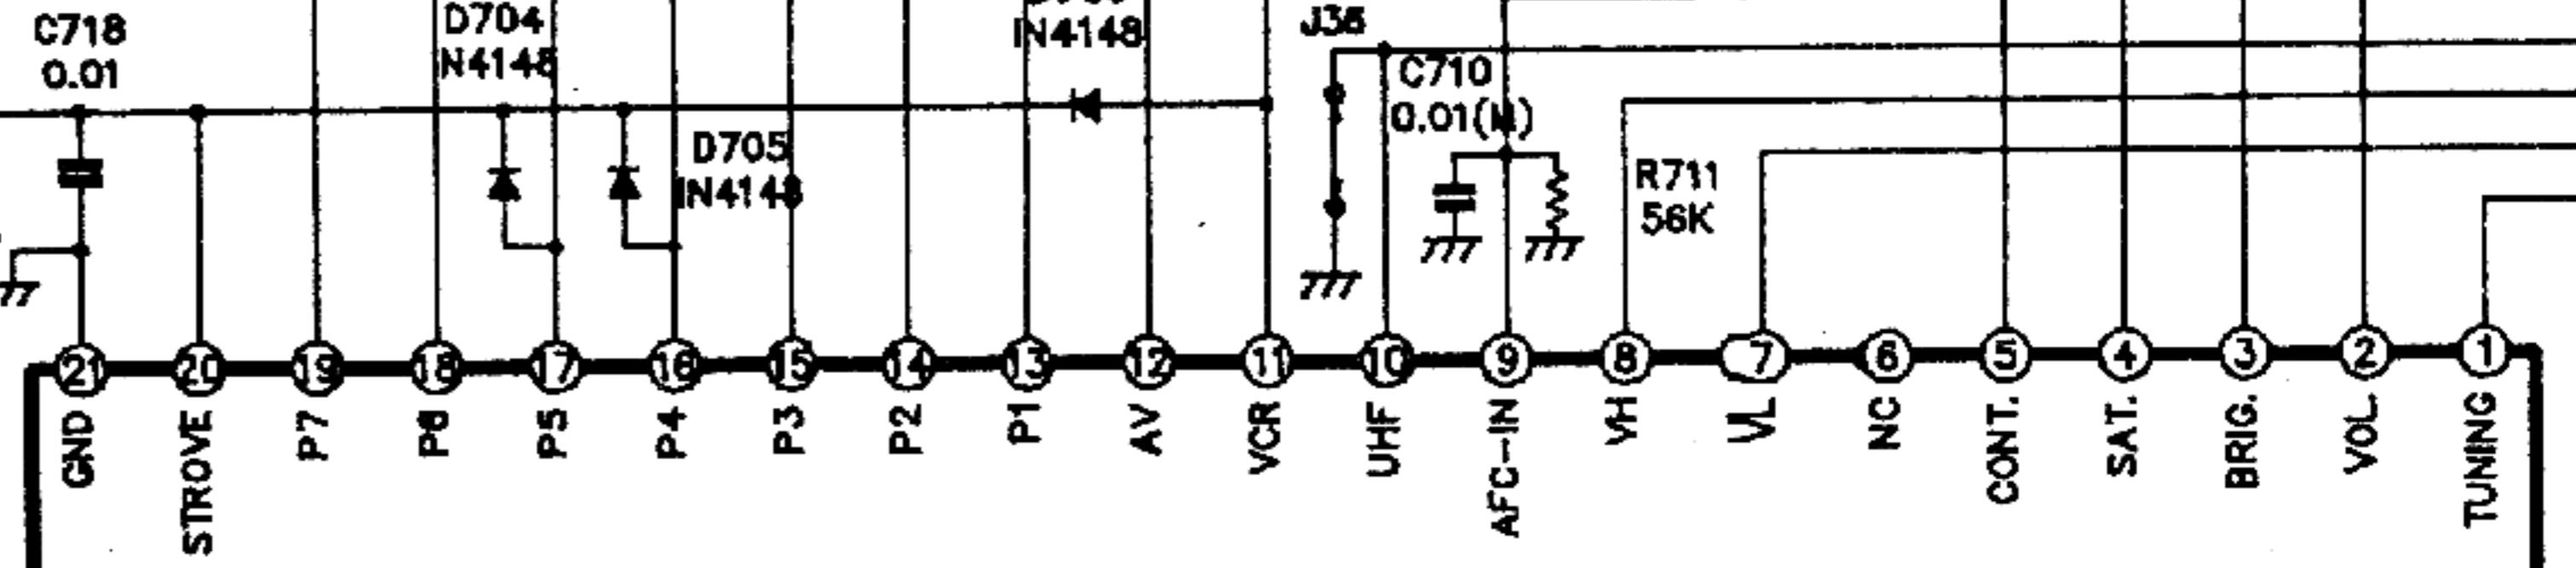

IC602
TDA2006
(SOUT)

SOUND CONVERTER

IC701 (u-COM)
PCA84C640P/030

IC601(SIF)
TBA-120T

IC701
PCD8572

P701(SWITCH BLOCK)

SPEAKER

Импульсный источник питания телевизора "GOLDSTAR PC-04"