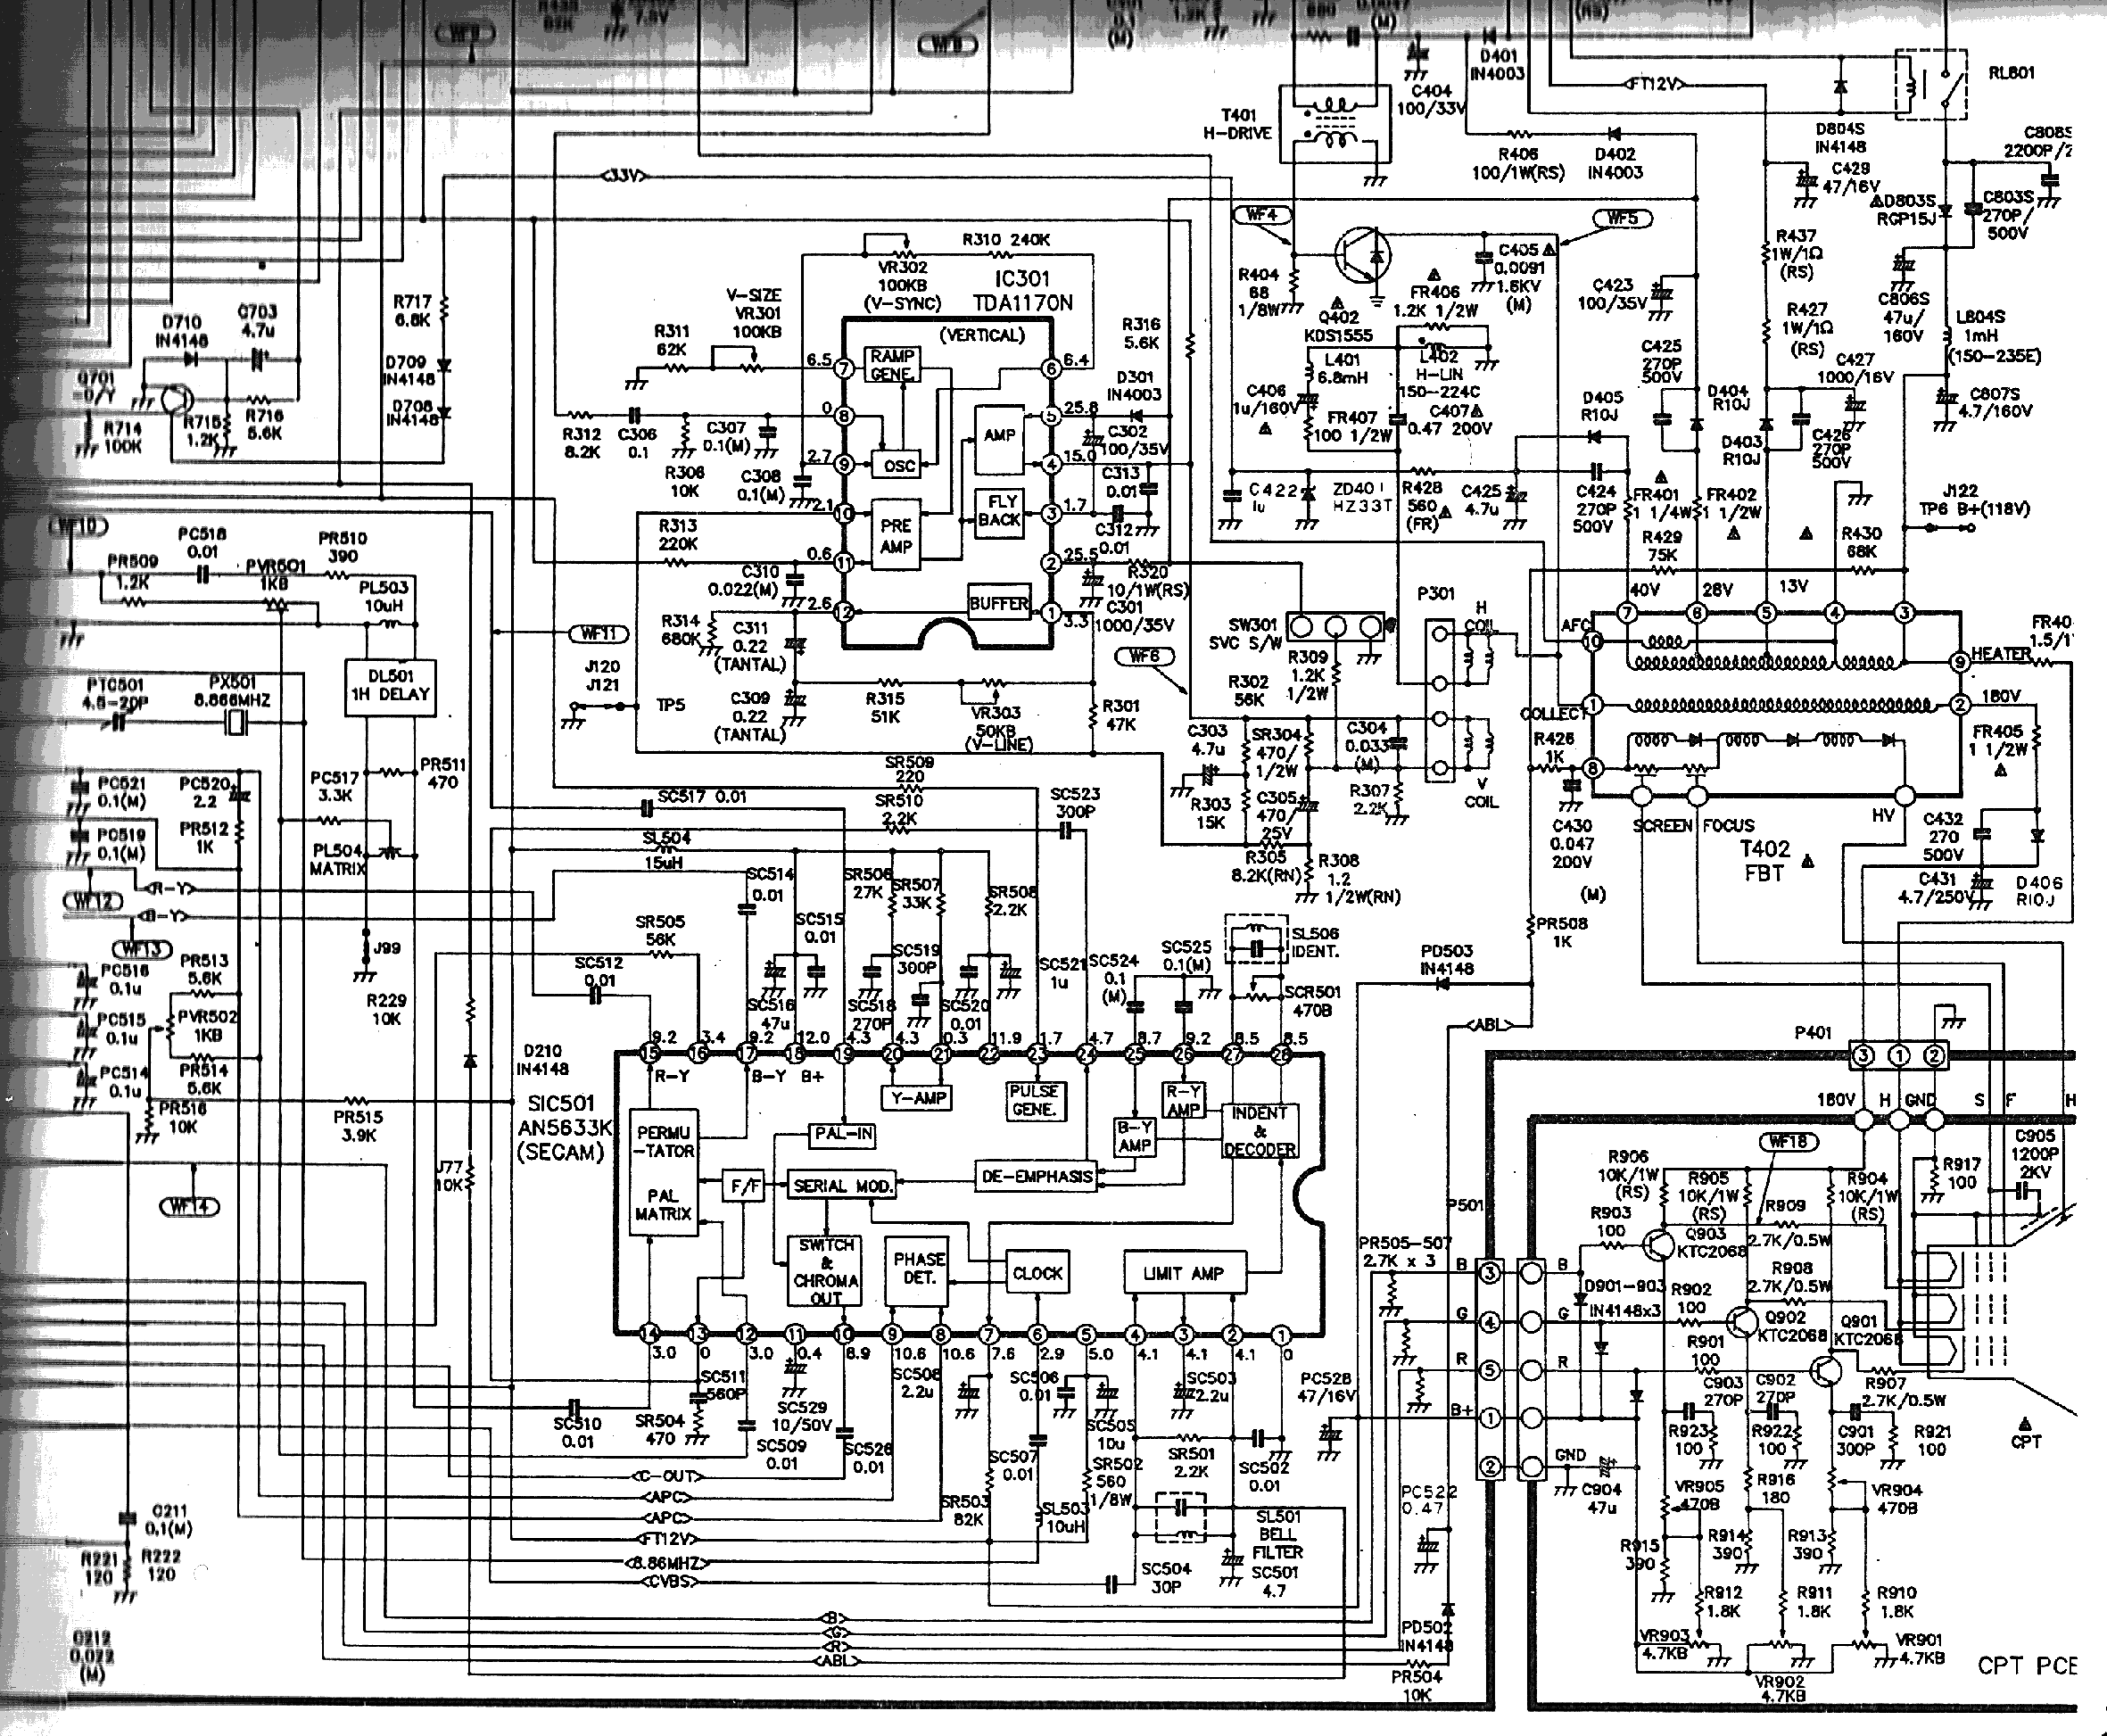

IC602
TDA2006
(SOUT)

SOUND CONVERTER

IC701 (u-COM)
PCA84C640P/030

IC601(SIF)
TBA-120T

IC701
PCD8572

P701(SWITCH BLOCK)

SPEAKER

Импульсный источник питания телевизора "GOLDSTAR PC-04"