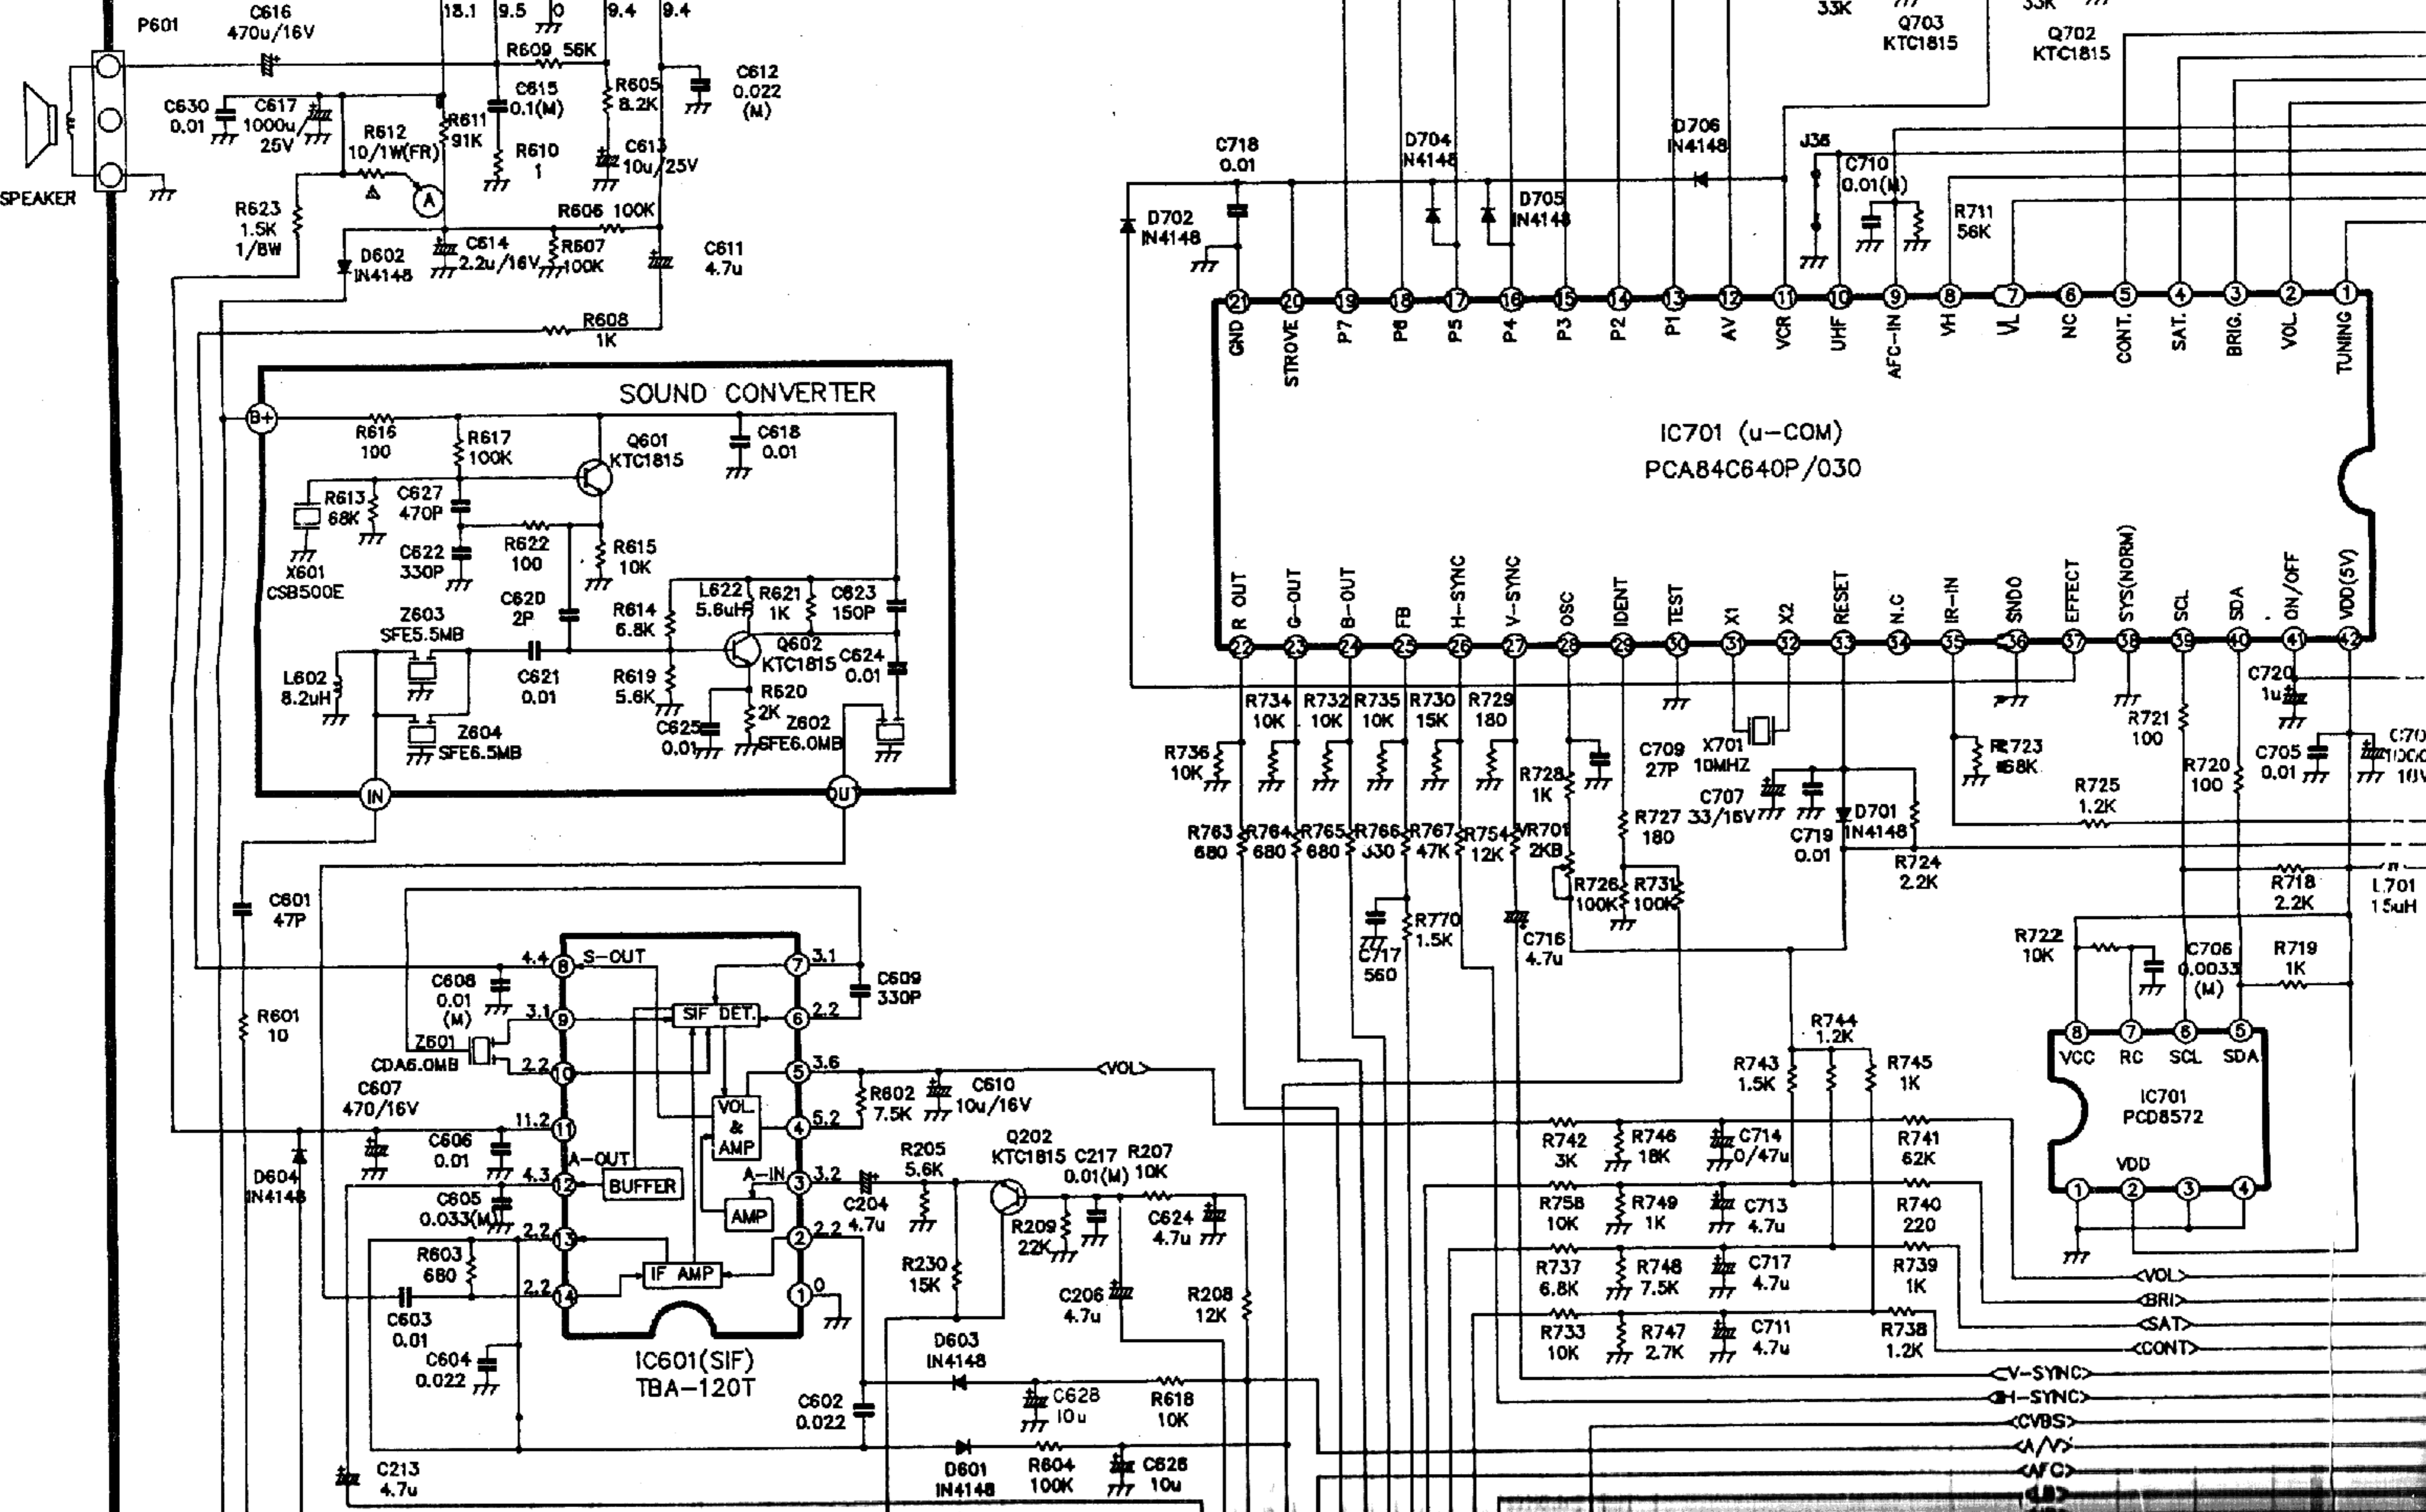

IC602
TDA2006
(SOUT)

SOUND CONVERTER

IC701 (u-COM)
PCA84C640P/030

IC601(SIF)
TBA-120T

IC701
PCD8572

P701(SWITCH BLOCK)

SPEAKER

Импульсный источник питания телевизора "GOLDSTAR PC-04"