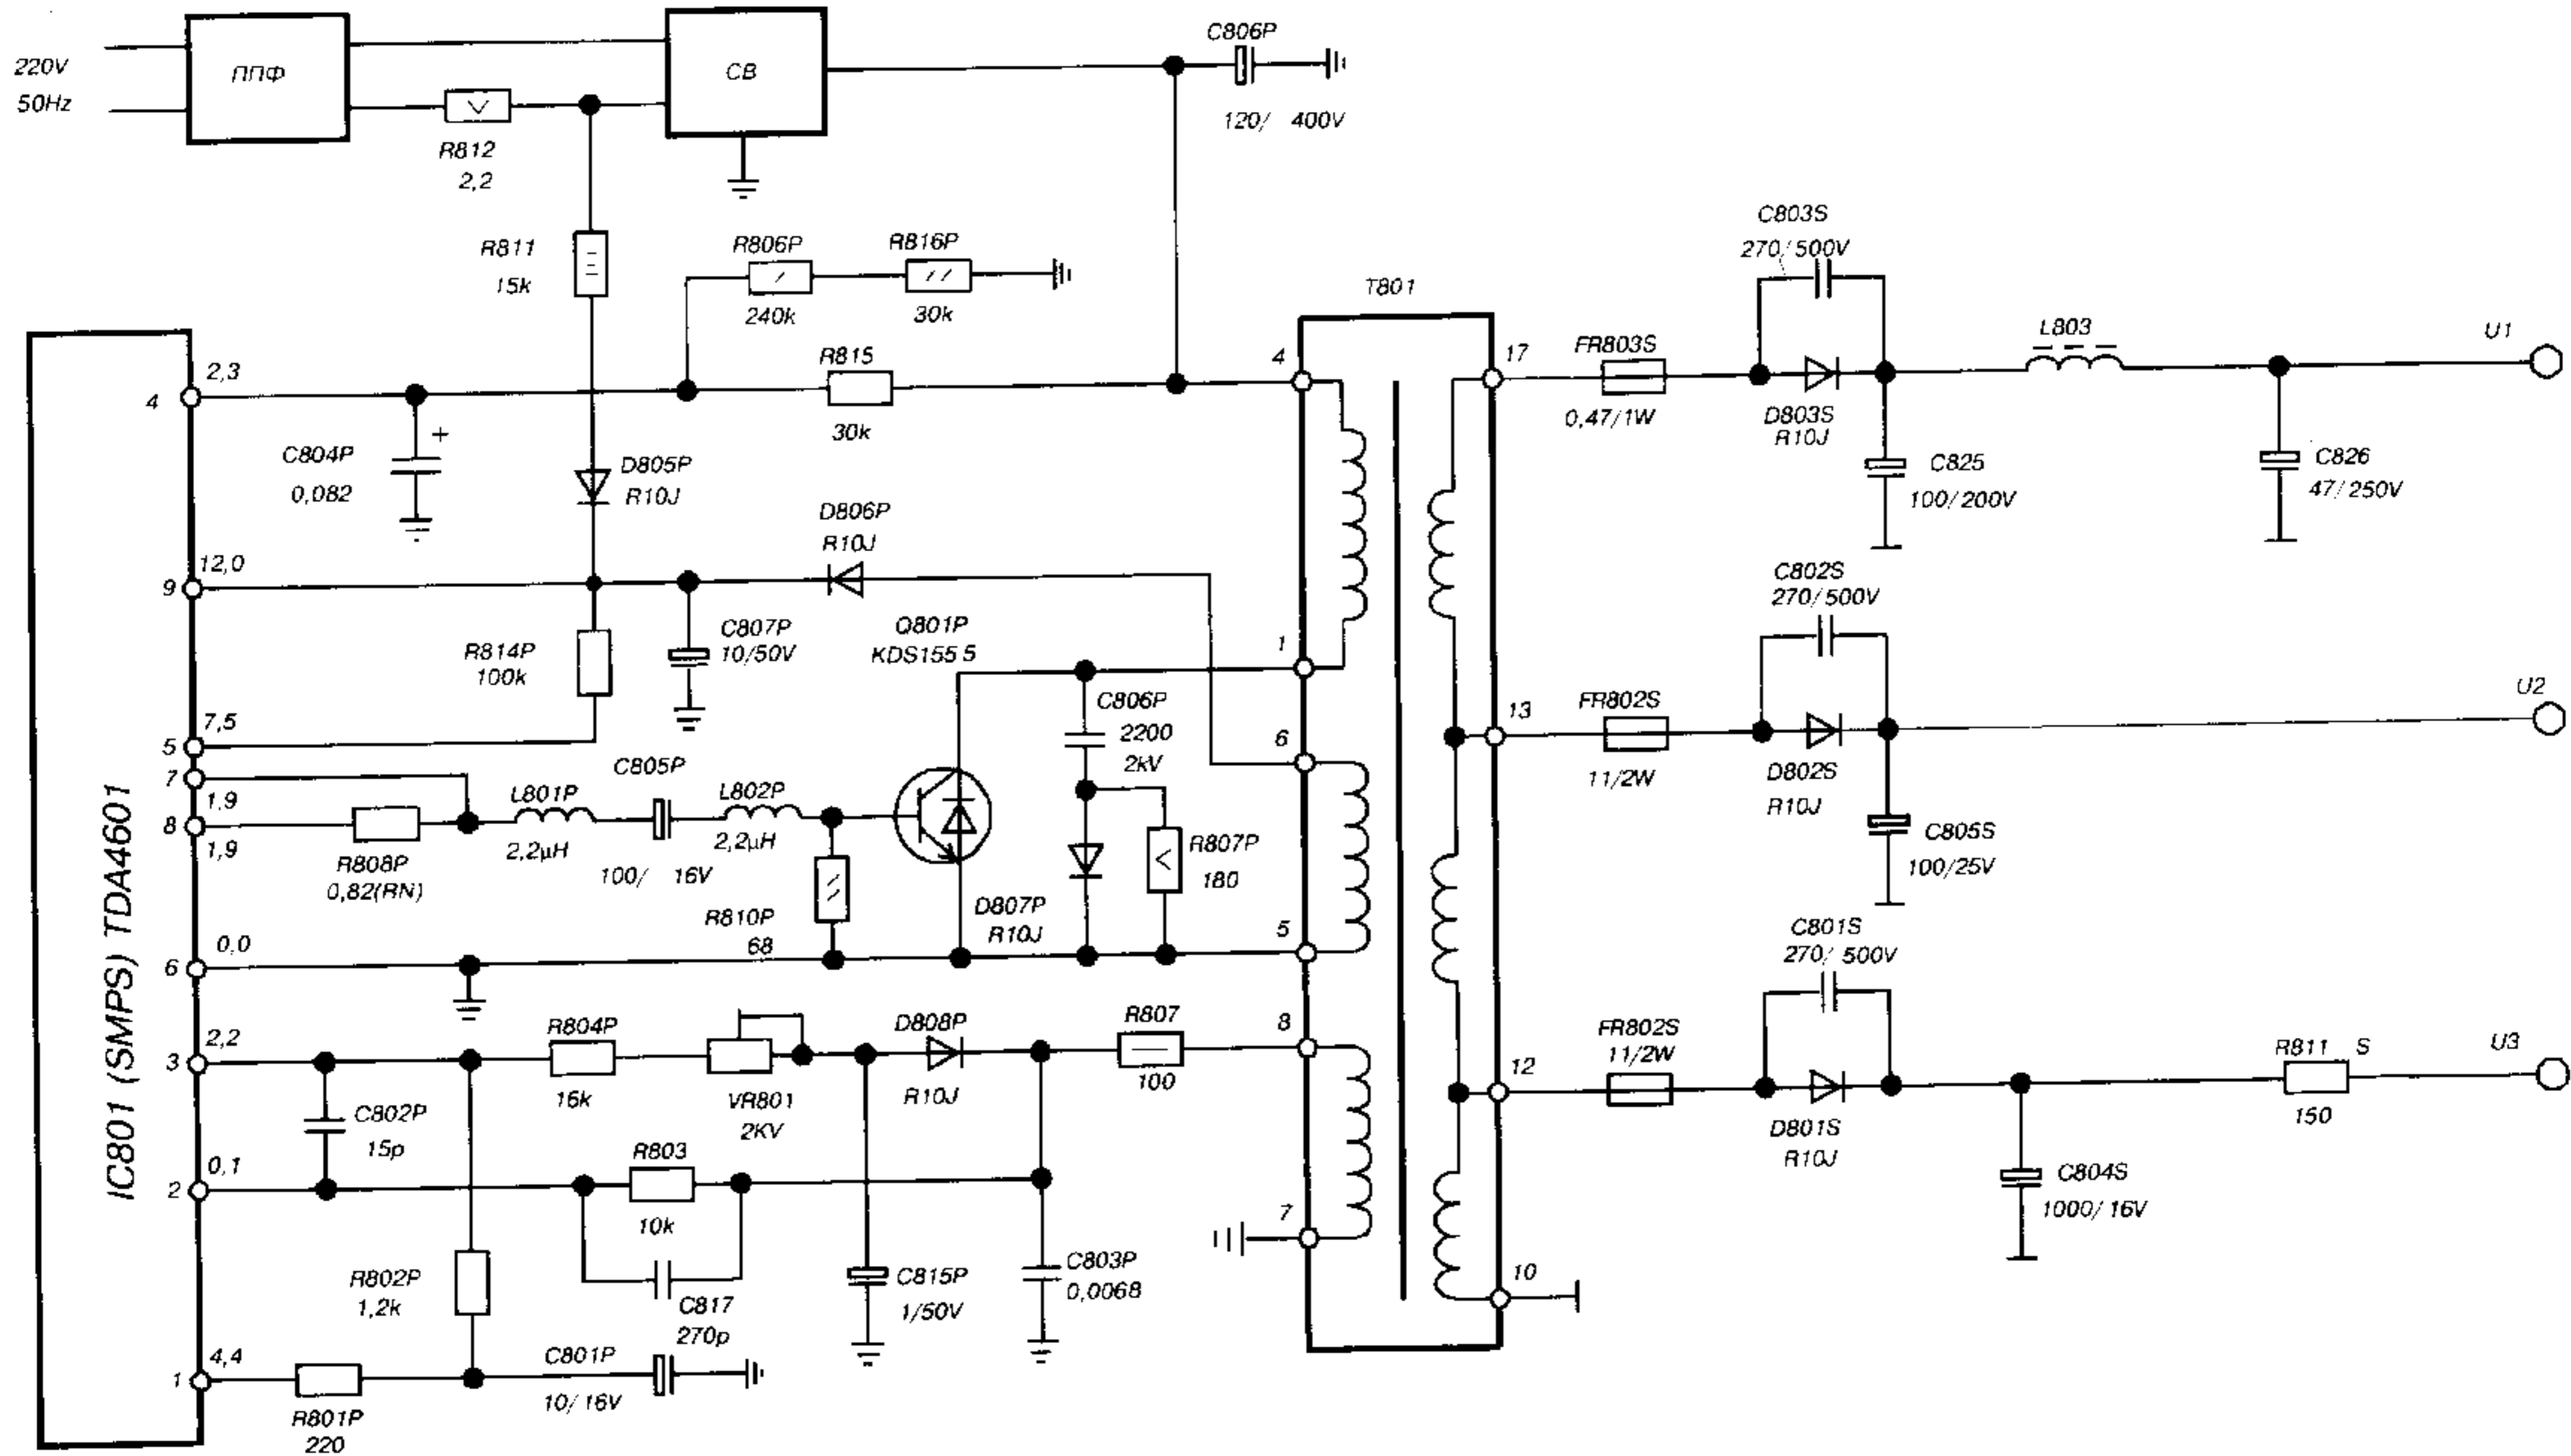

IC602
TDA2006
(SOUT)

SOUND CONVERTER

IC701 (u-COM)
PCA84C640P/030

IC601(SIF)
TBA-120T

IC701
PCD8572

P701(SWITCH BLOCK)

SPEAKER

Импульсный источник питания телевизора "GOLDSTAR PC-04"