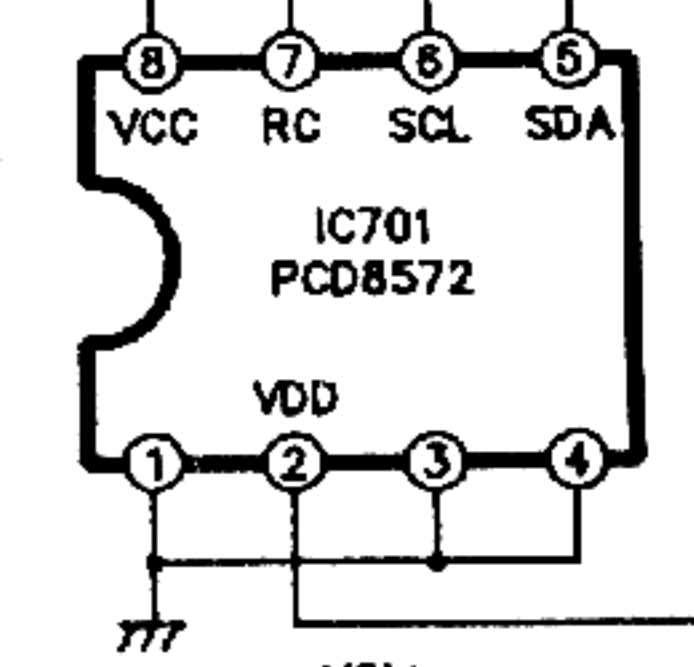

IC602
TDA2006
(SOUT)

SOUND CONVERTER

IC701 (u-COM)
PCA84C640P/030

IC601(SIF)
TBA-120T

IC701
PCD8572

P701(SWITCH BLOCK)

SPEAKER

Импульсный источник питания телевизора "GOLDSTAR PC-04"