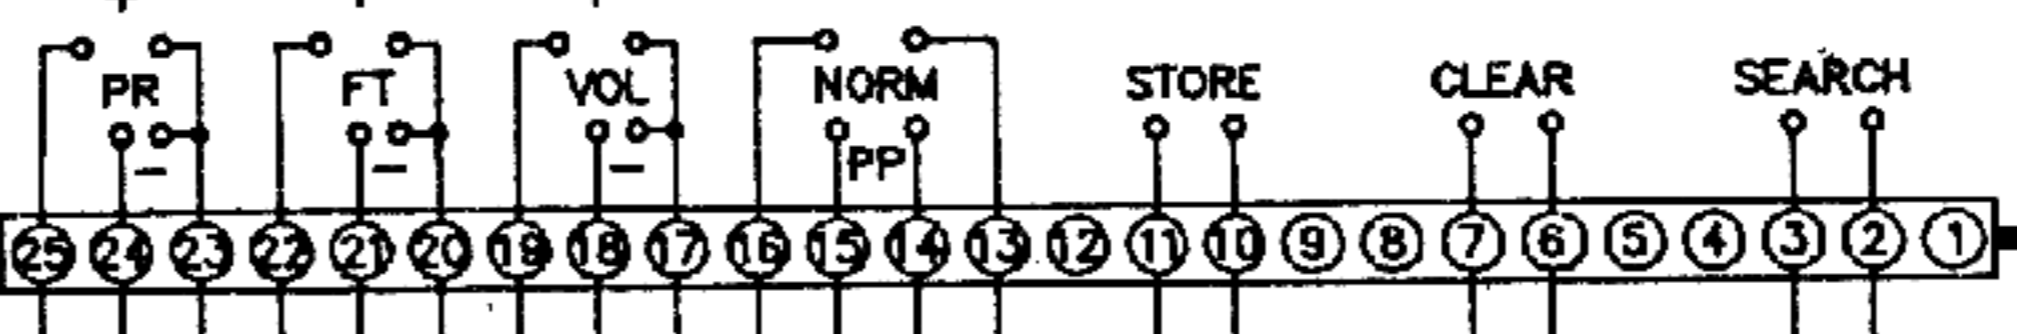

IC602
TDA2006
(SOUT)

SOUND CONVERTER

IC701 (u-COM)
PCA84C640P/030

IC601(SIF)
TBA-120T

IC701
PCD8572

P701(SWITCH BLOCK)

SPEAKER

Импульсный источник питания телевизора "GOLDSTAR PC-04"