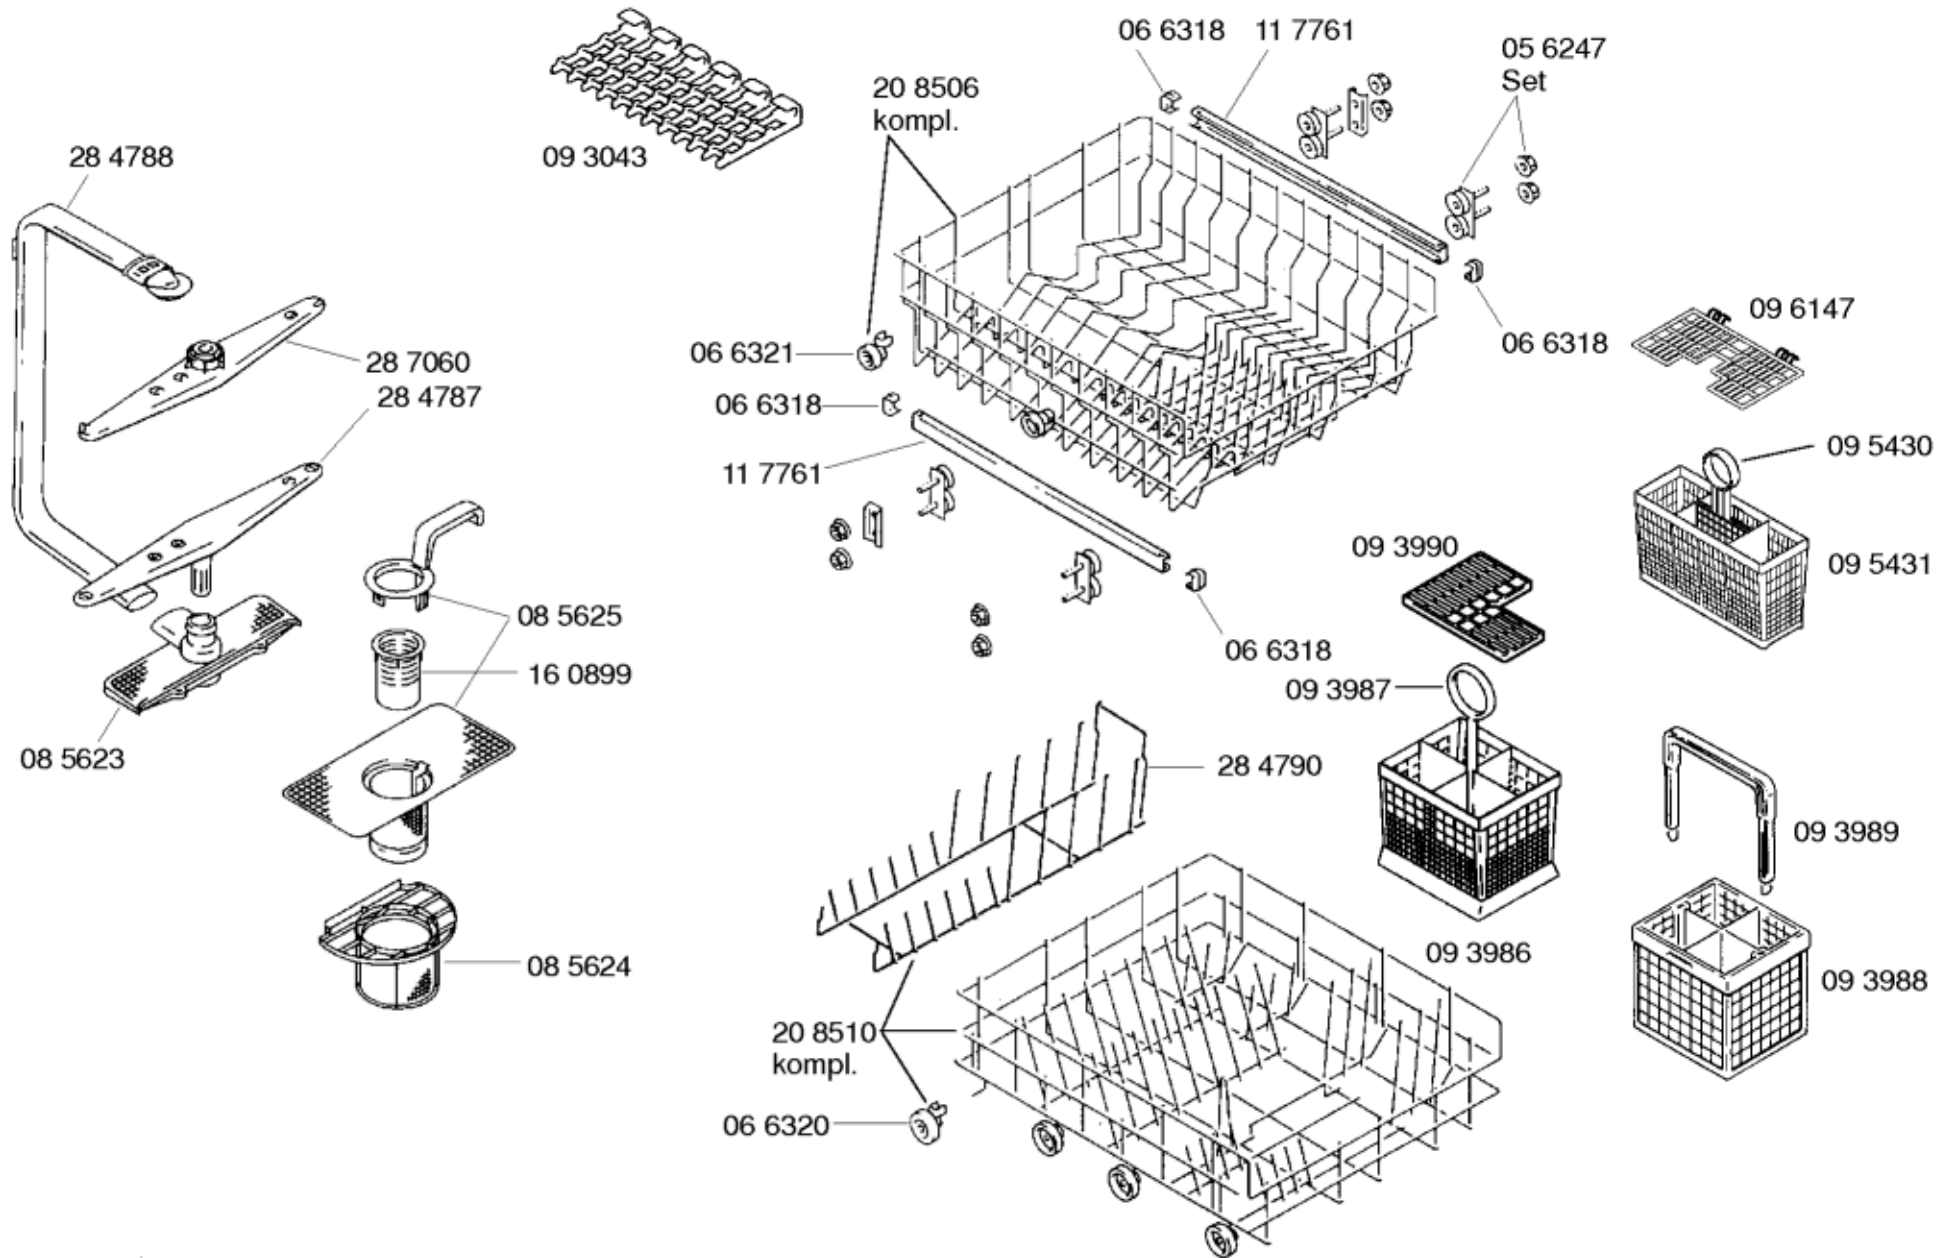

Gebrauchsanweisung  
51 7927  
(D,GB,F,I,NL,E,P)  
52 0457  
(RU)  
Aufstellanleitung  
51 3167

08 8403  
Set/Einbau  
Entkalker  
46 0038  
Teststreifen  
Wasserhärte  
05 8043

1) 08 7134  
V01  
09 2191  
V02

Zubehör:  
Dekorrahmen  
SZ504700  
weiß  
Unterbausockel  
KX985900  
Silberbesteckkorb  
WF578100  
Verl. Aqua-Stop  
Kupferrohr  
WX459700  
Kupferrohr  
Schl. Aqua-St.II  
SZ504500

- 1) 11 9924 kompl.
- 2) 02 2475
- 3) 02 7475
- 4) 20 8859 kompl.
- 5) 09 6942 2150W kompl.

<b>Positionsnr</b>	<b>Ersatzteilnummr</b>	<b>Ersatz</b>	<b>Beschreibung</b>
0001	00019316		Türschalter
0002	00022466		Feder
0003	00029002		Feder
0004	00067828		Temperaturregler
0005	00029005		Klammer
0006	00029014		Feder
0007	00029055		Anzeige
0008	00029056		Anzeige
0010	00029060		Lichtleiter
0011	00167242		Taste
0012	00066323		Deckel
0013	00029943		Dichtung
0014	00068956		Auslöser
0015	00029945		Stößel
0016	00066322		Dosiereinrichtung
0017	00030844		Anzeige
0018	00056218		Schloss
0019	00056222		Programmanzeige
0020	00056223		Antrieb
0022	00056480		Griff
0023	00154473		Hebel
0024	00056821		Feder
0025	00066319		Deckel
0026	00056860		Einsatz
0027	00056860		Einsatz
0028	00085609		Dichtung
0029	00086394		Hebel
0030	00086396		Dichtung

0095	00165611		Schalter
0096	00151951		Schwimmer
0097	00029018		Bolzen
0098	00029018		Bolzen
0099	00163312	00498261	Anschlusskabel
0100	00029020		Fuss
0101	00029020		Fuss
0102	00029020		Fuss
0103	00029021		Mutter
0104	00029022		Mutter
0105	00029022		Mutter
0106	00029029		Halter
0107	00029029		Halter
0108	00163205		Gehäuseteil
0109	00165610		Reparatursatz
0110	00085617		Bügel
0111	00085617		Bügel
0112	00088990		Scharnier
0113	00088991		Scharnier
0114	00117752		Feder
0115	00117752		Feder
0116	00117753		Sockel
0117	00117756		Schiene
0118	00117757		Gehäuse-Rückteil
0119	00210108		Gehäuse-Unterteil
0120	00209542	00209866	Tischplatte
0121	00205085		Gehäuseseitenteil
0122	00205086		Gehäuseseitenteil
0123	00066318		Klammer