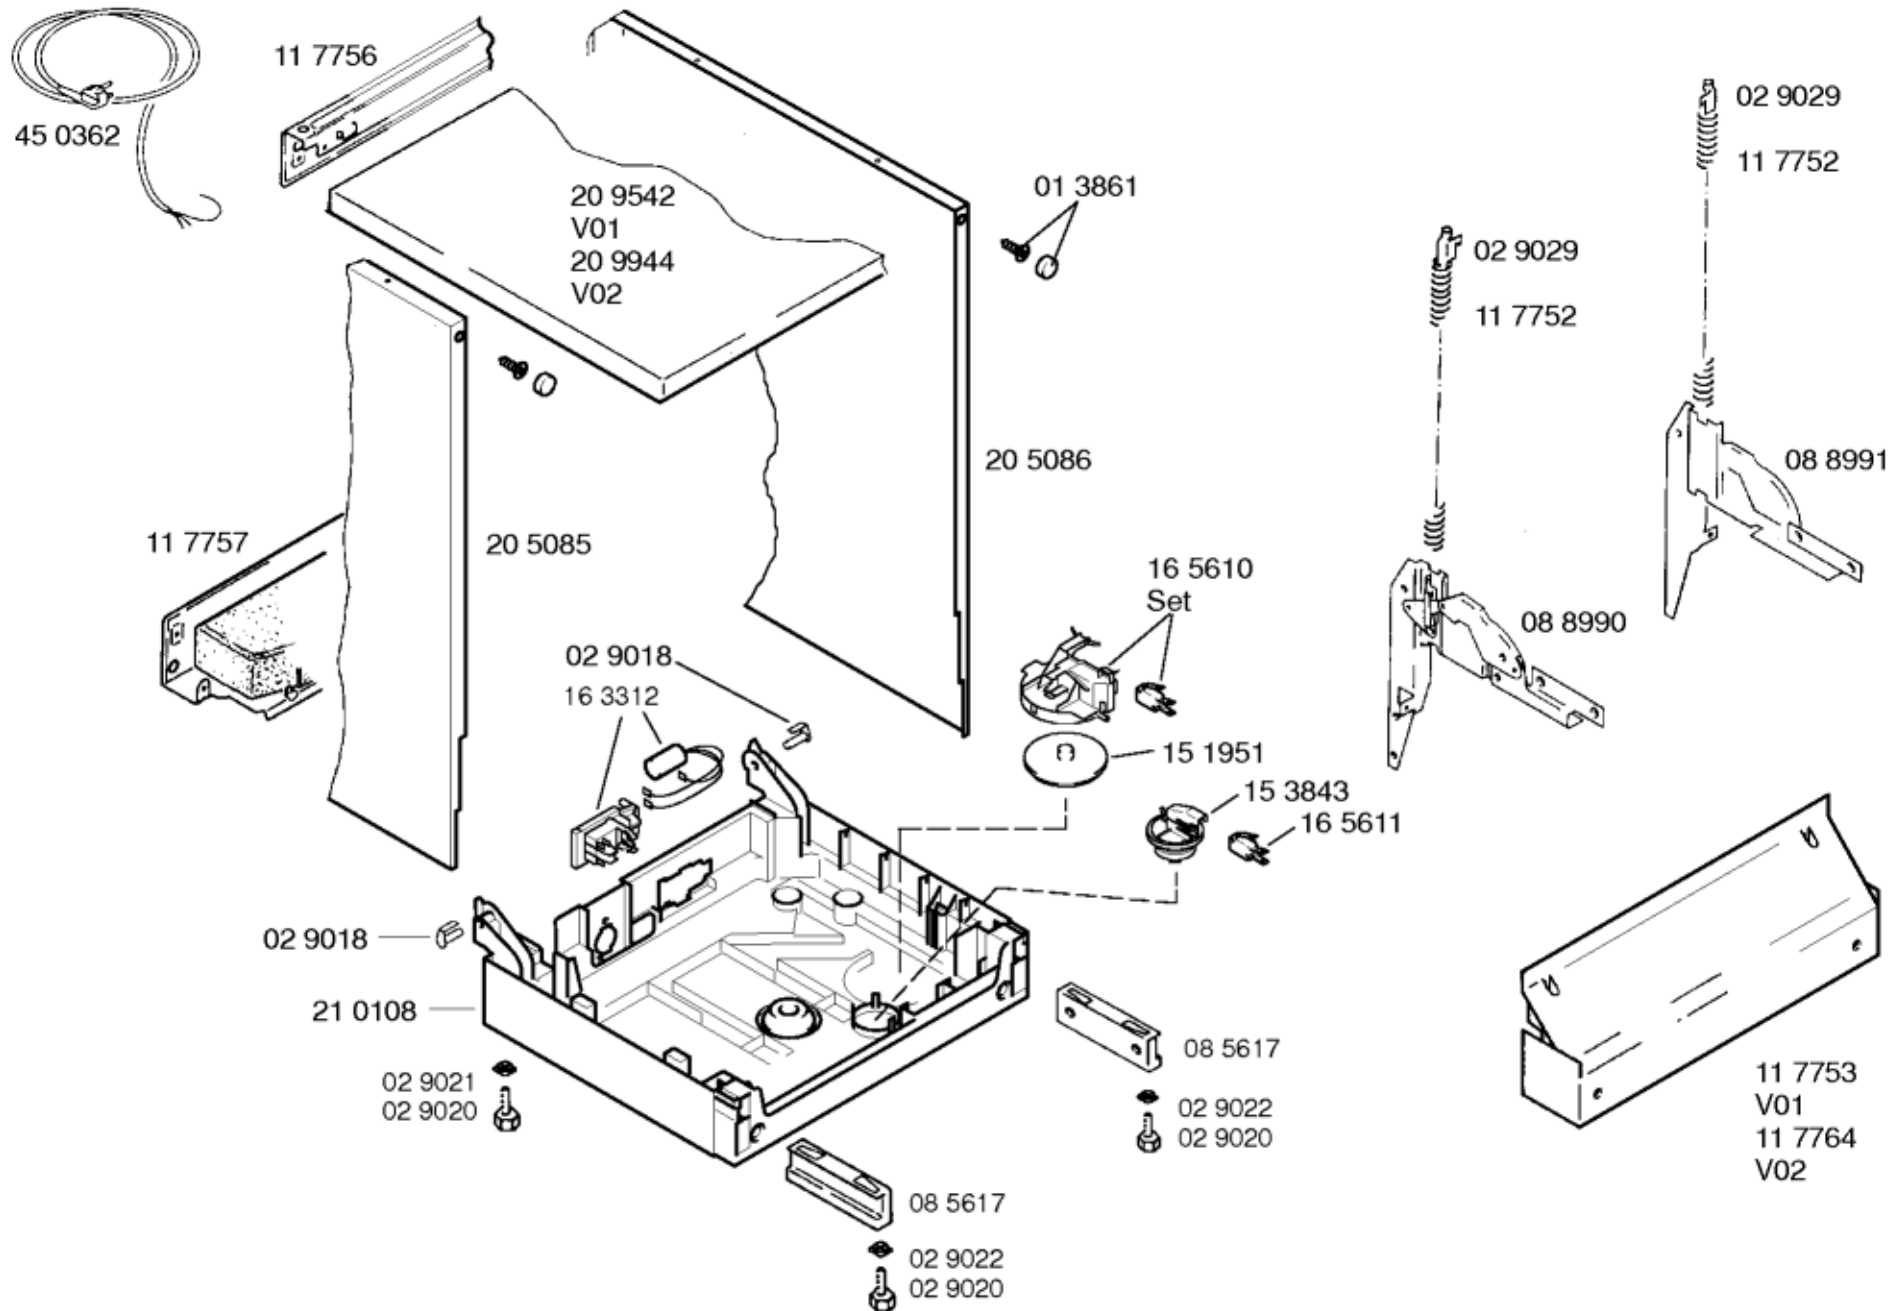

Gebrauchsanweisung  
51 7927  
(D,GB,F,I,NL,E,P)  
52 0457  
(RU)  
Aufstellanleitung  
51 3167

08 8403  
Set/Einbau  
Entkalker  
46 0038  
Teststreifen  
Wasserhärte  
05 8043

1) 08 7134  
V01  
09 2191  
V02

Zubehör:  
Dekorrahmen  
SZ504700  
weiß  
Unterbausockel  
KX985900  
Silberbesteckkorb  
WF578100  
Verl. Aqua-Stop  
Kupferrohr  
WX459700  
Kupferrohr  
Schl. Aqua-St.II  
SZ504500

- 1) 11 9924 kompl.
- 2) 02 2475
- 3) 02 7475
- 4) 20 8859 kompl.
- 5) 09 6942 2150W kompl.

<b>Positionsnr</b>	<b>Ersatzteilnummr</b>	<b>Ersatz</b>	<b>Beschreibung</b>
0001	00019316		Türschalter
0002	00022466		Feder
0003	00029002		Feder
0004	00067828		Temperaturregler
0005	00029005		Klammer
0006	00029014		Feder
0007	00029055		Anzeige
0008	00029056		Anzeige
0010	00029060		Lichtleiter
0011	00167242		Taste
0012	00066323		Deckel
0013	00029943		Dichtung
0014	00068956		Auslöser
0015	00029945		Stößel
0016	00066322		Dosiereinrichtung
0017	00030844		Anzeige
0018	00056218		Schloss
0019	00056222		Programmanzeige
0020	00056223		Antrieb
0022	00056480		Griff
0023	00154473		Hebel
0024	00056821		Feder
0025	00066319		Deckel
0026	00056860		Einsatz
0027	00056860		Einsatz
0028	00085609		Dichtung
0029	00086394		Hebel
0030	00086396		Dichtung