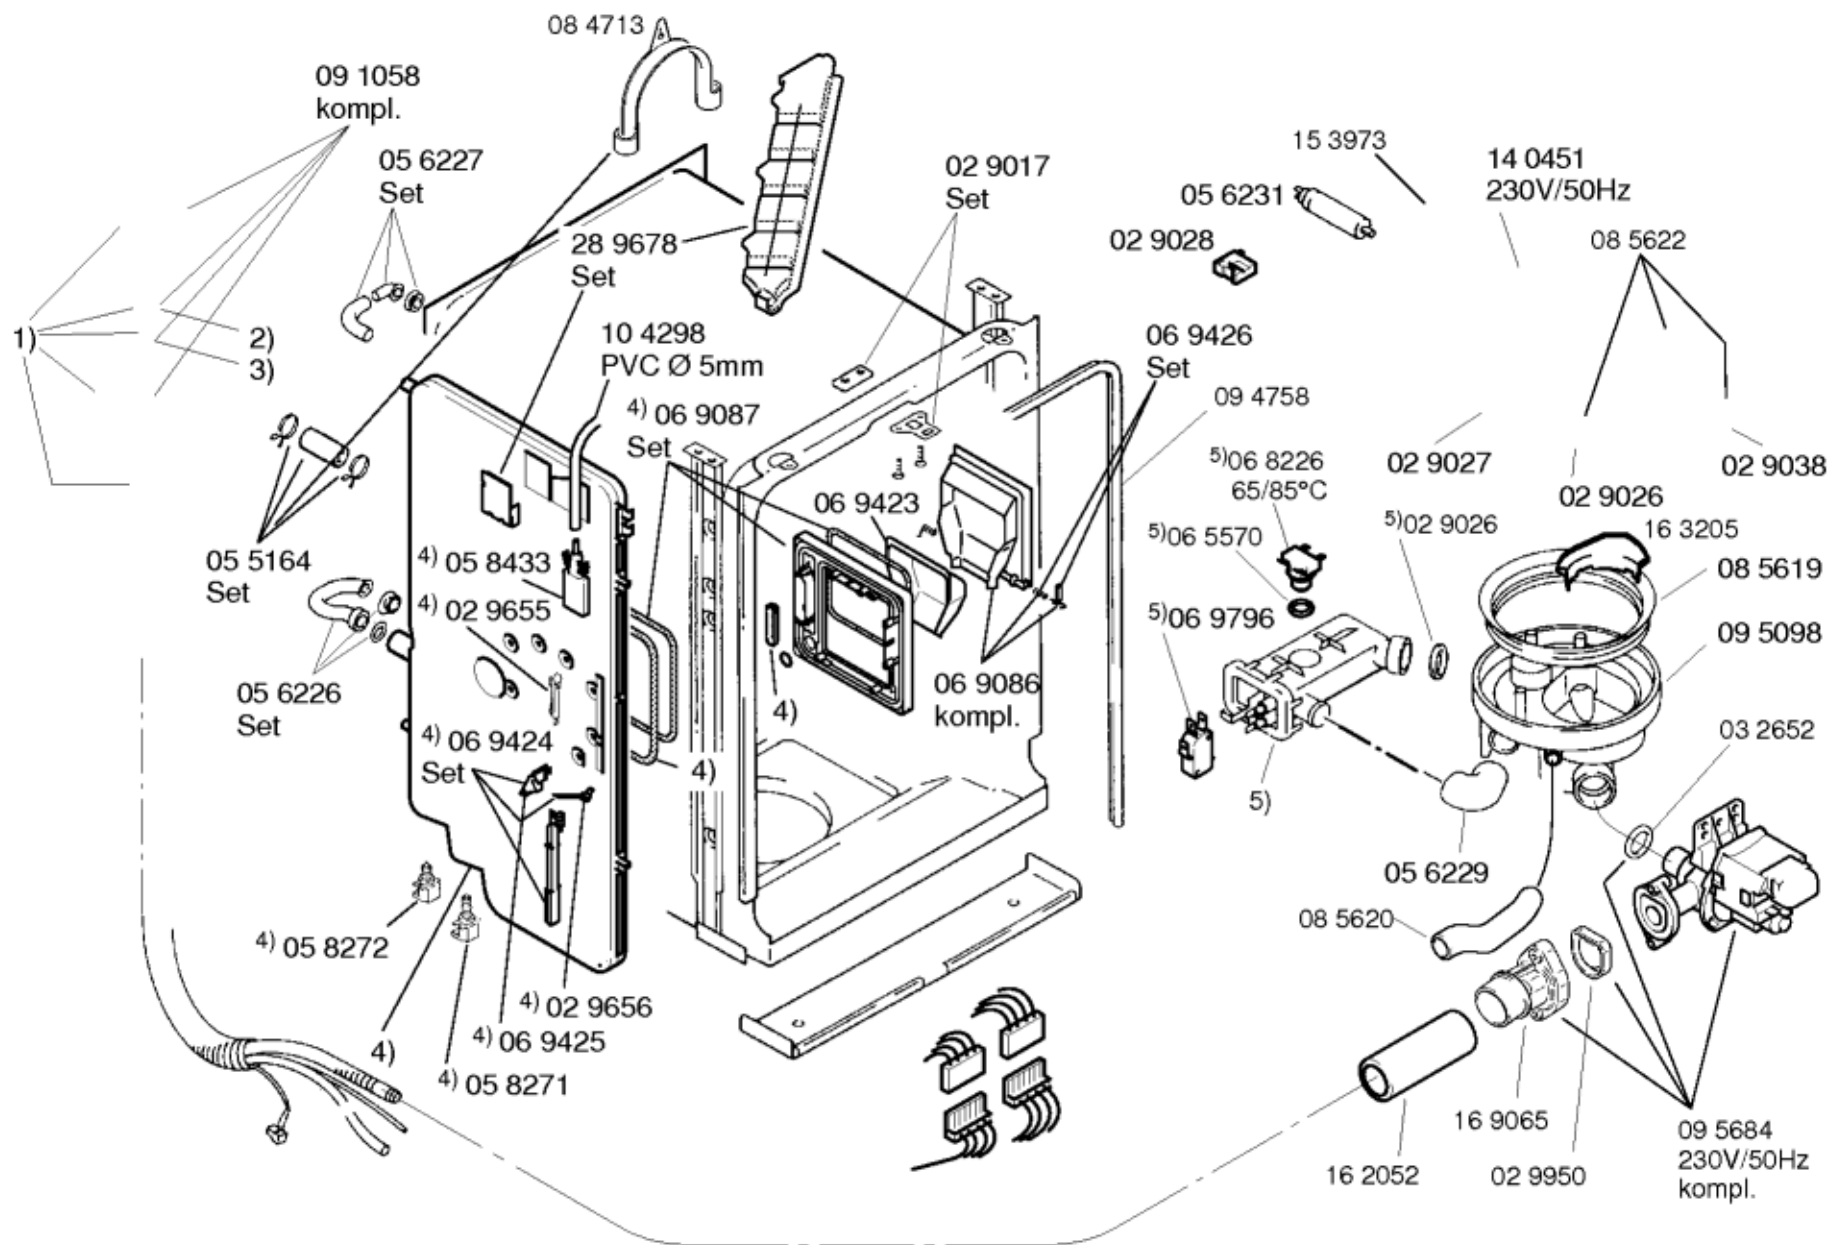

Gebrauchsanweisung  
51 7927  
(D,GB,F,I,NL,E,P)  
52 0457  
(RU)  
Aufstellanleitung  
51 3167

08 8403  
Set/Einbau  
Entkalker  
46 0038  
Teststreifen  
Wasserhärte  
05 8043

1) 08 7134  
V01  
09 2191  
V02

Zubehör:  
Dekorrahmen  
SZ504700  
weiß  
Unterbausockel  
KX985900  
Silberbesteckkorb  
WF578100  
Verl. Aqua-Stop  
Kupferrohr  
WX459700  
Kupferrohr  
Schl. Aqua-St.II  
SZ504500

- 1) 11 9924 kompl.
- 2) 02 2475
- 3) 02 7475
- 4) 20 8859 kompl.
- 5) 09 6942 2150W kompl.

<b>Positionsnr</b>	<b>Ersatzteilnummr</b>	<b>Ersatz</b>	<b>Beschreibung</b>
0001	00019316		Türschalter
0002	00022466		Feder
0003	00029002		Feder
0004	00067828		Temperaturregler
0005	00029005		Klammer
0006	00029014		Feder
0007	00029055		Anzeige
0008	00029056		Anzeige
0010	00029060		Lichtleiter
0011	00167242		Taste
0012	00066323		Deckel
0013	00029943		Dichtung
0014	00068956		Auslöser
0015	00029945		Stößel
0016	00066322		Dosiereinrichtung
0017	00030844		Anzeige
0018	00056218		Schloss
0019	00056222		Programmanzeige
0020	00056223		Antrieb
0022	00056480		Griff
0023	00154473		Hebel
0024	00056821		Feder
0025	00066319		Deckel
0026	00056860		Einsatz
0027	00056860		Einsatz
0028	00085609		Dichtung
0029	00086394		Hebel
0030	00086396		Dichtung