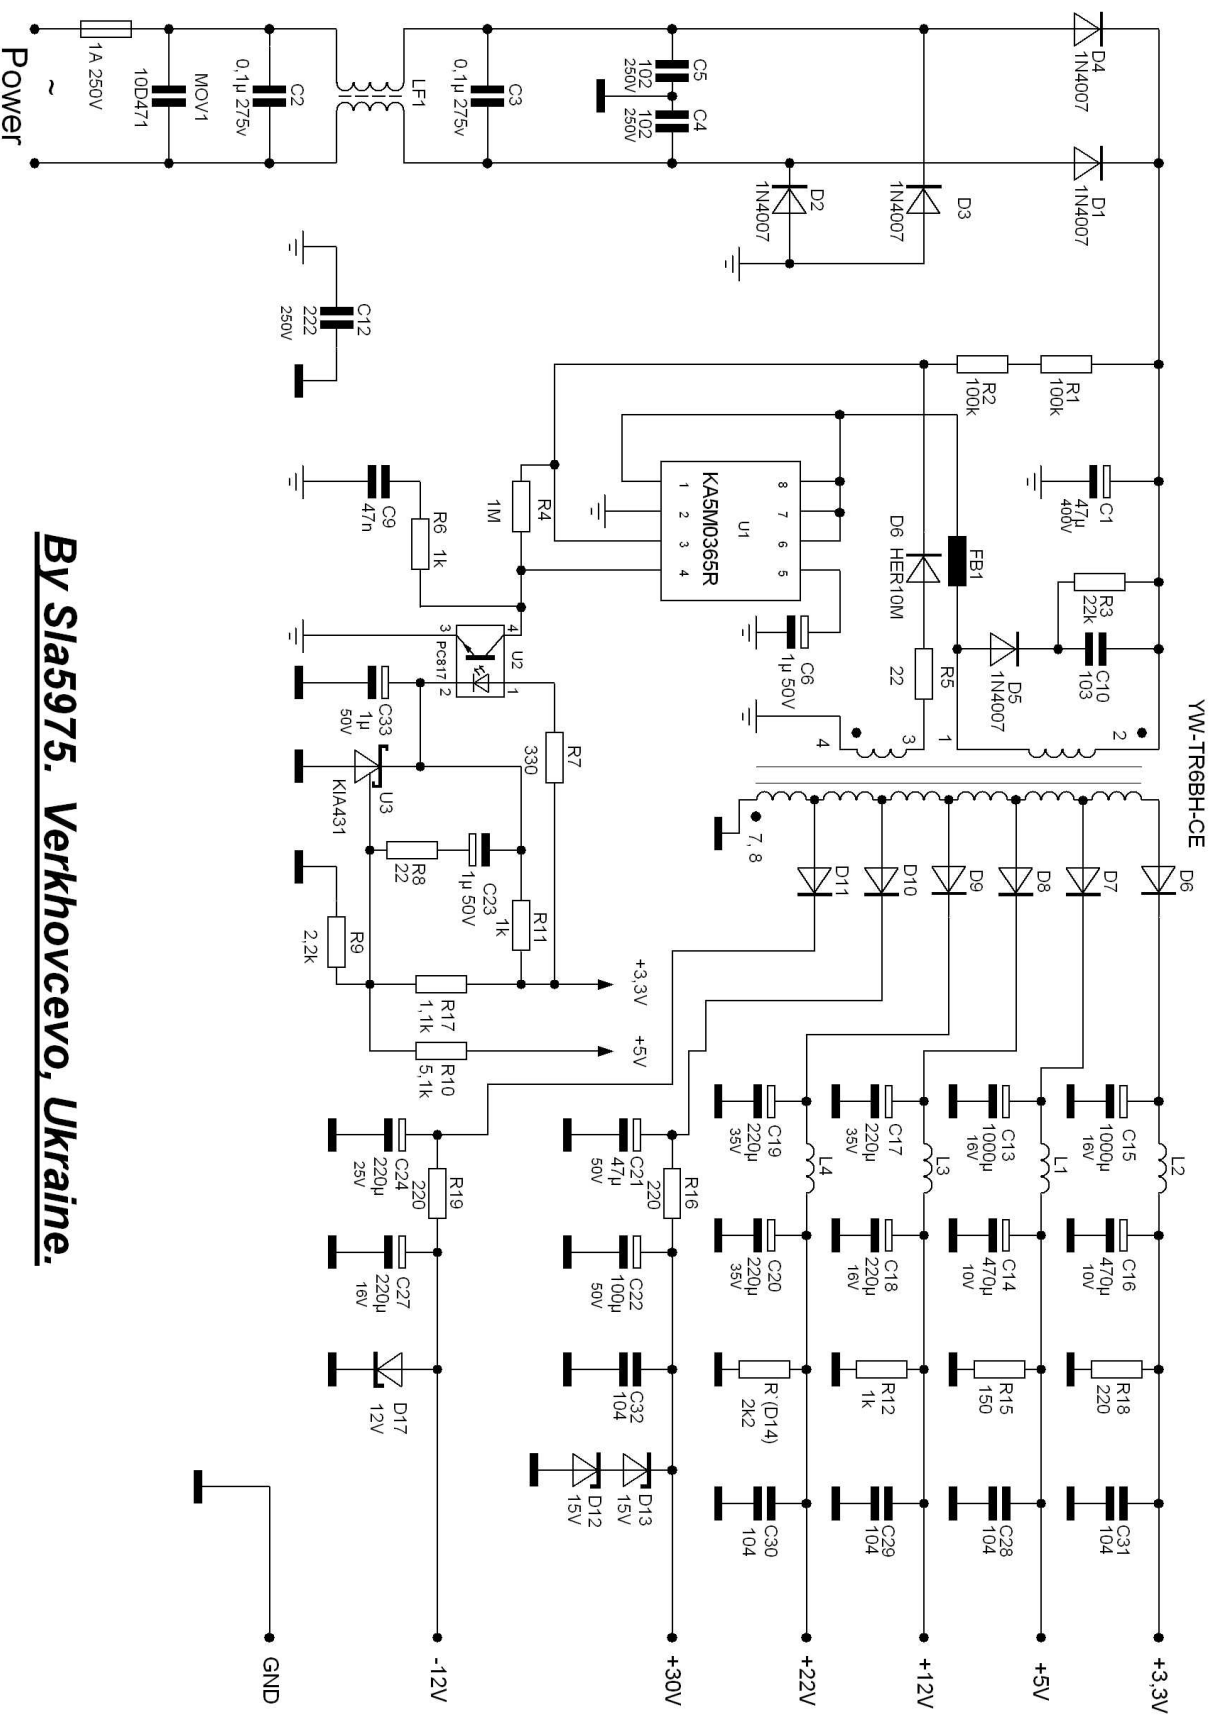

Globo 3000-6000, 7010-8100 and Klone

TR1

DVB SMPS 265 (and all)

By Sla5975. Verkhovcevo, Ukraine.