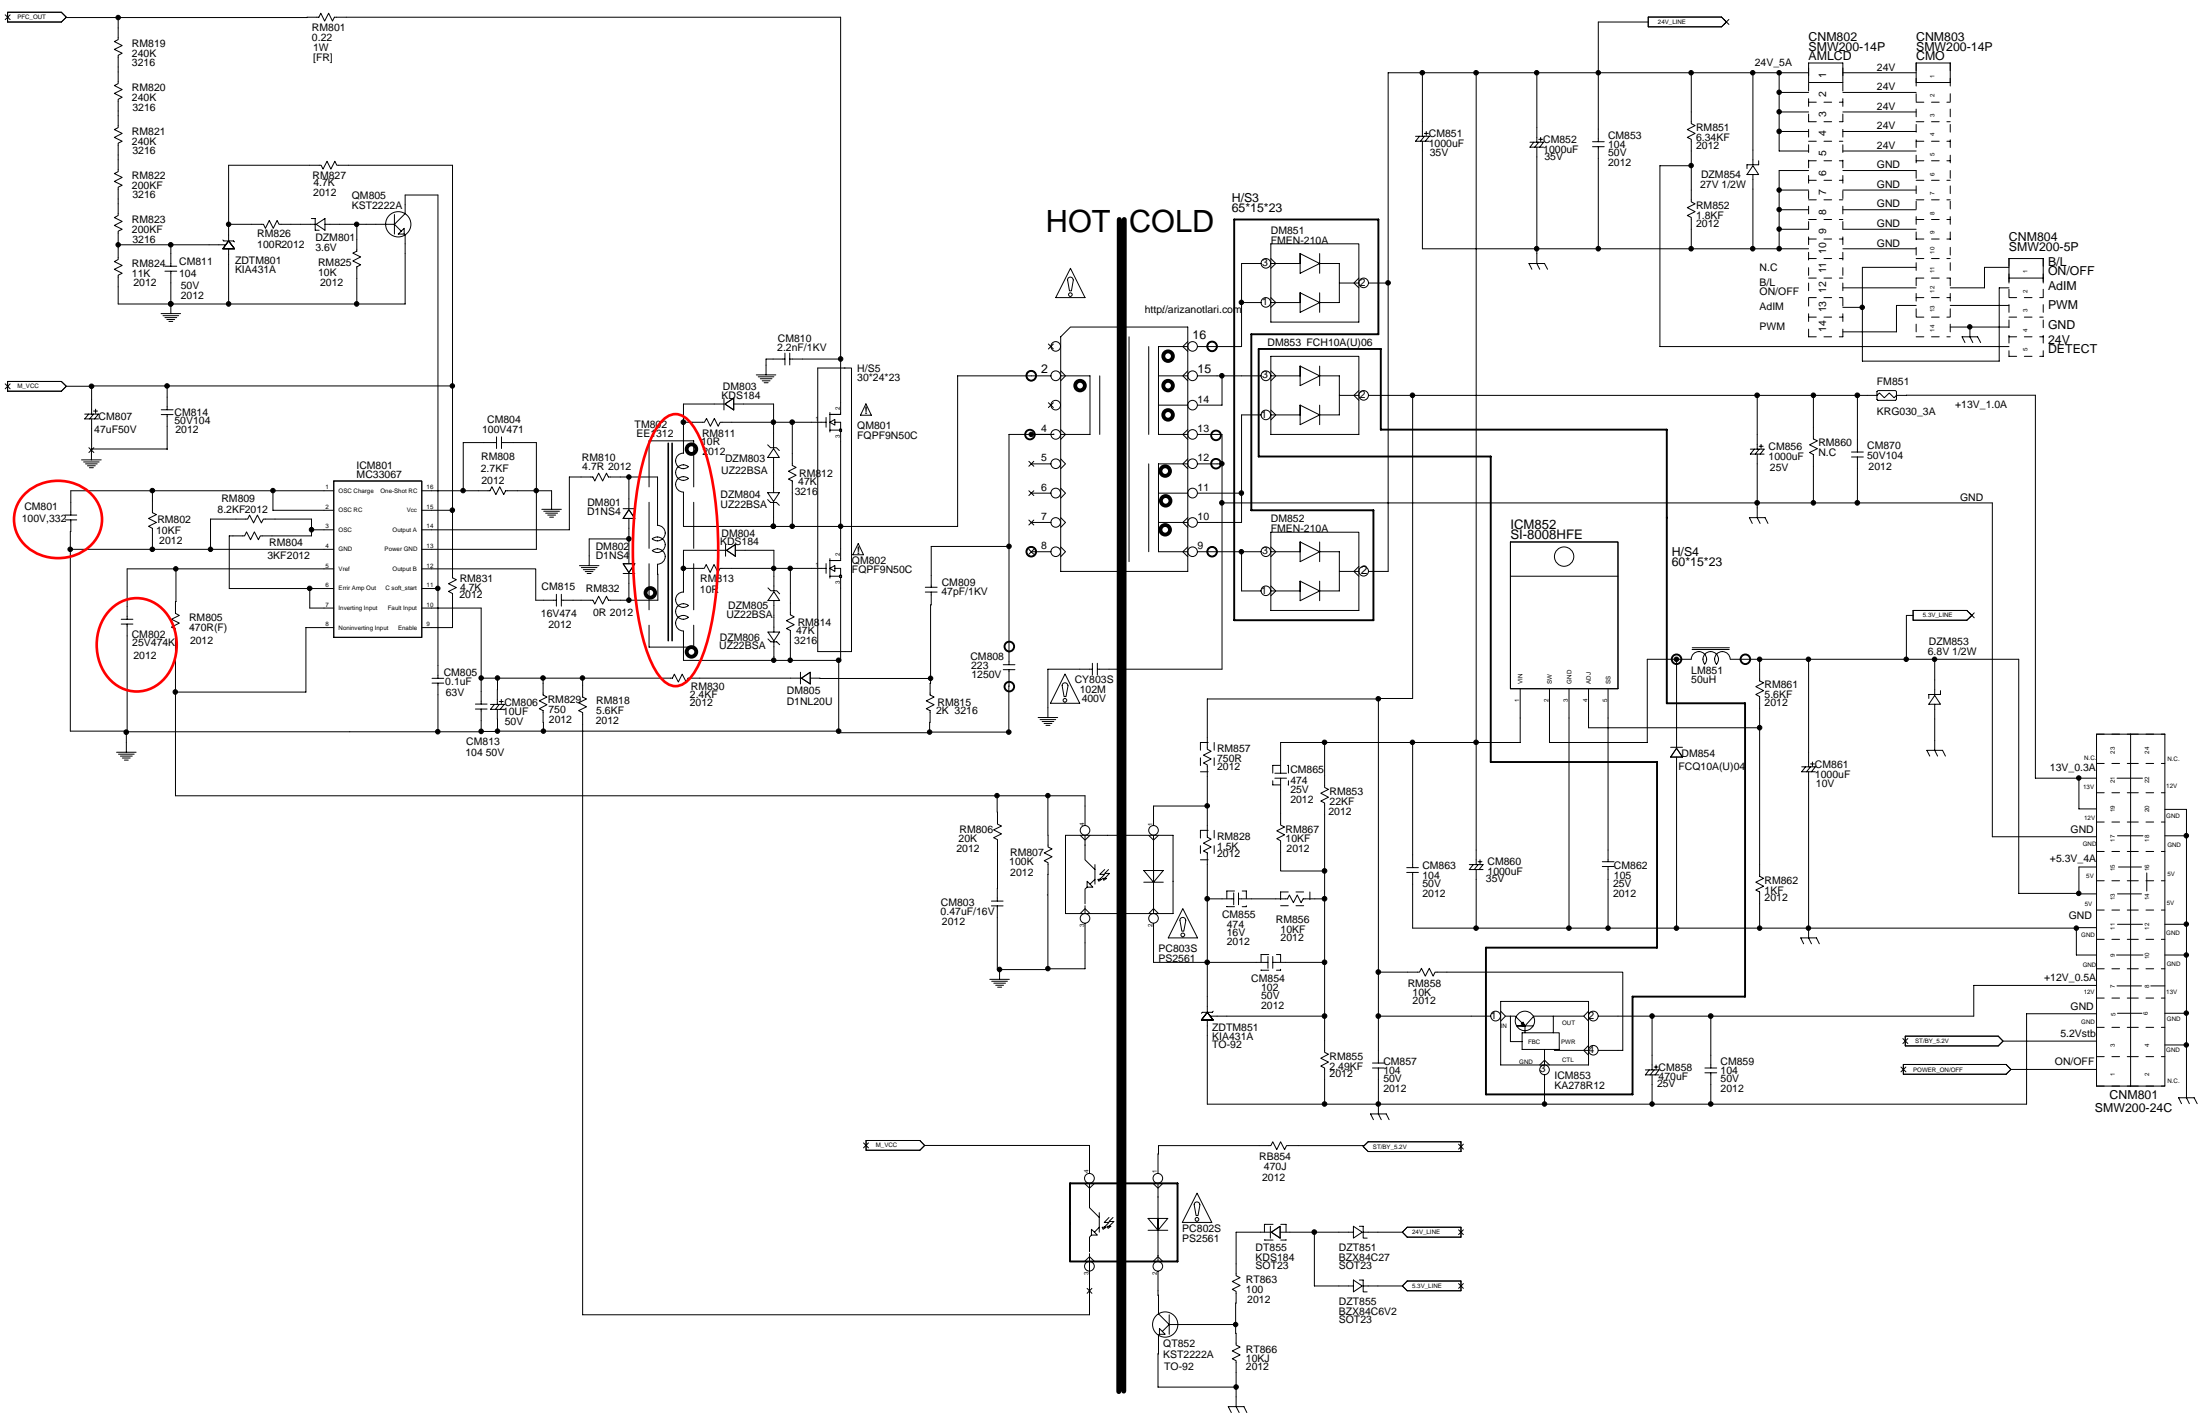

@ [ K D e ã æ ] [ d æ æ æ ] {

HOT COLD

<http://arizannotari.com>

CNM801  
SMW200-24C