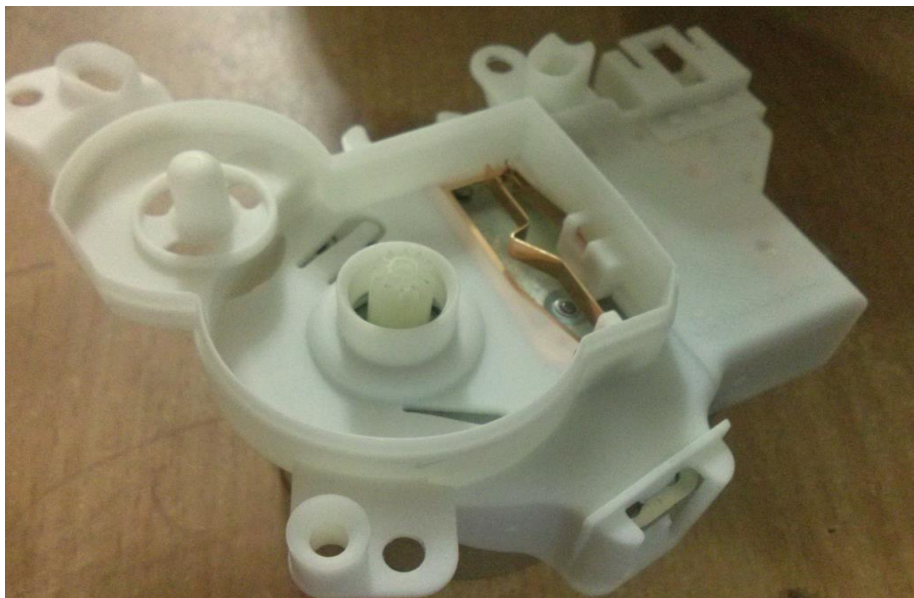

НЕ ВРАЩАЕТСЯ ОТ УСИЛИЯ
ПАЛЬЦЕВ