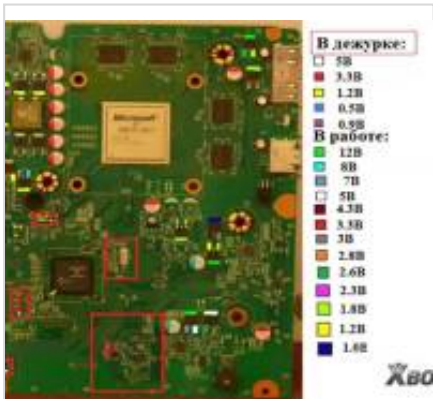

< Вернуться назад

Исходная картинка
1280×720

Эта картинка в других размерах

Большие	Средние	Маленькие
1280×720	1280×720	284×160
1280×720	800×500	120×90
	777×768	
	640×480	
	480×360	
	480×360	

Похожие картинки

Хвох 360 Слим схема для выявления КЗ (видео).

Xbox 360 Slim схема для выявления КЗ - YouTube

http://www.youtube.com/watch?v=ynIH84d__aM

Схема с описанием вольт каждой детали, которую нужно проверить.

дашбода - поиск видео