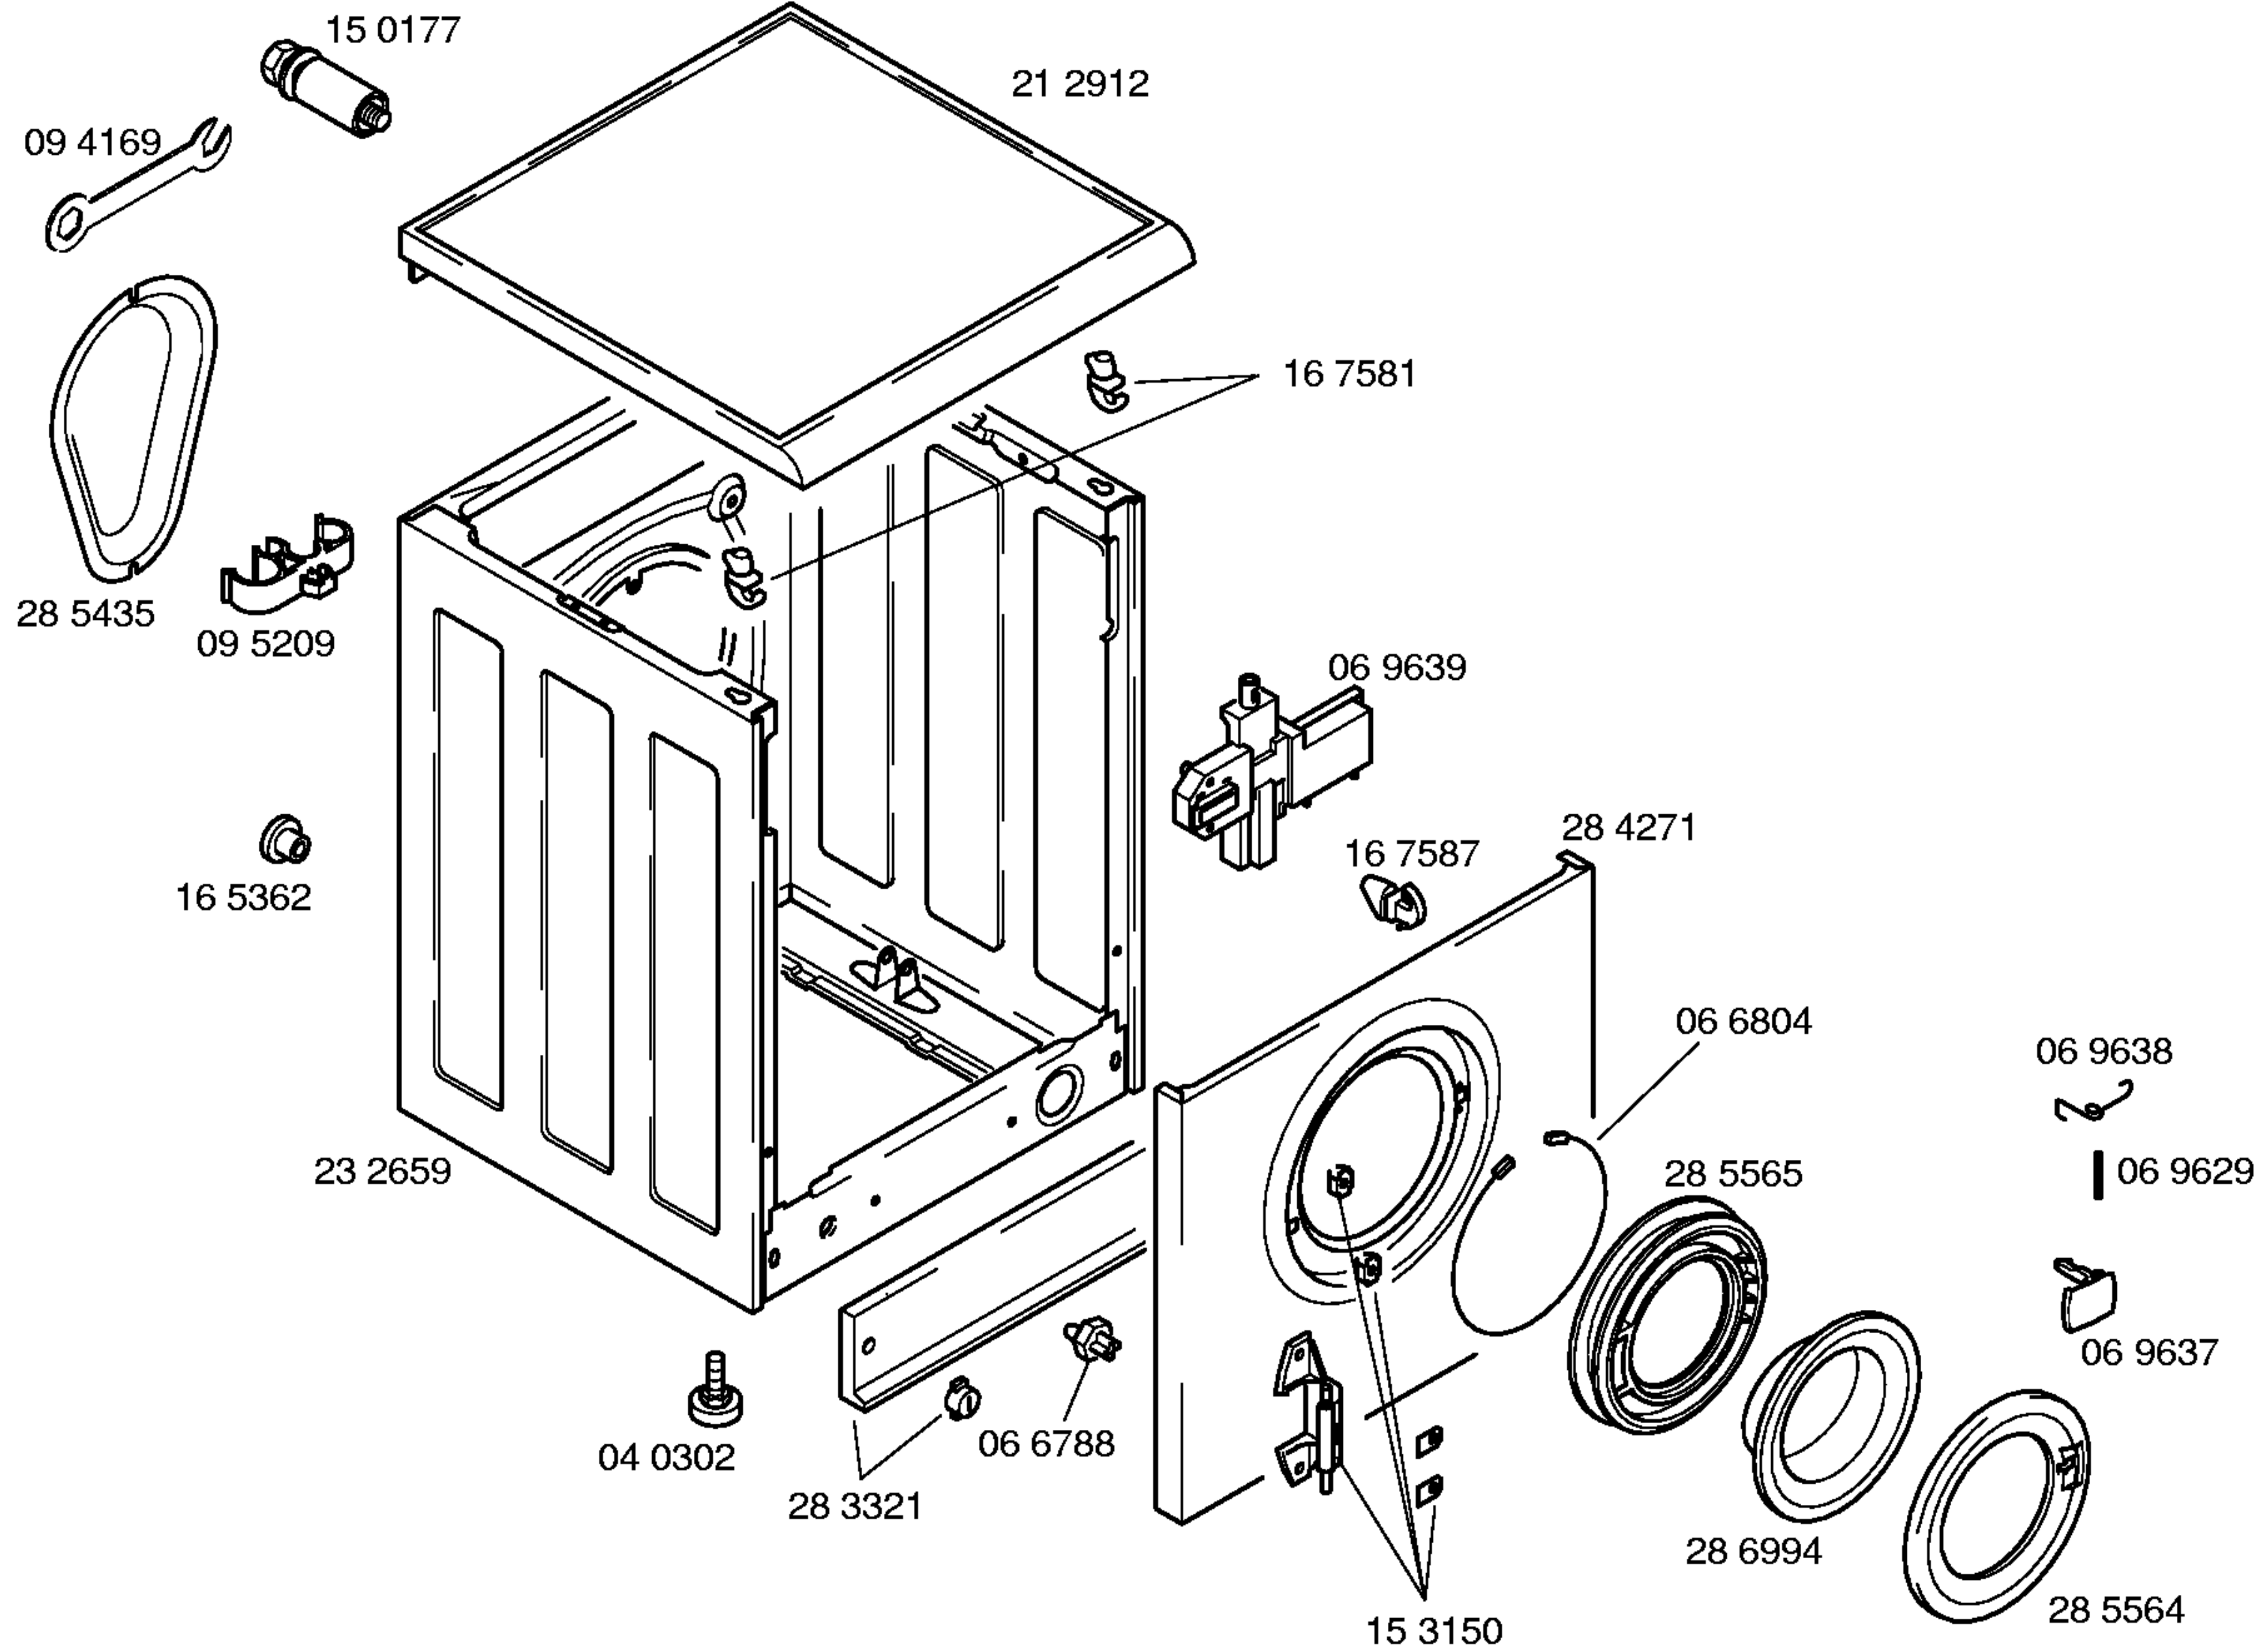

Ident – Nummern – Konstante  
3740 . . . . .

1) 35 1385  
Komplett

Ident – Nummern – Konstante  
3740 . . . . .

\* Schraubensatz  
05 9132

1) Kohlebürste  
15 1613  
CESET  
15 4071  
SOLE

Ident – Nummern – Konstante  
3740 . . . . .

- 1) 35 1073
- V01
- 28 7065
- V02
- Komplett