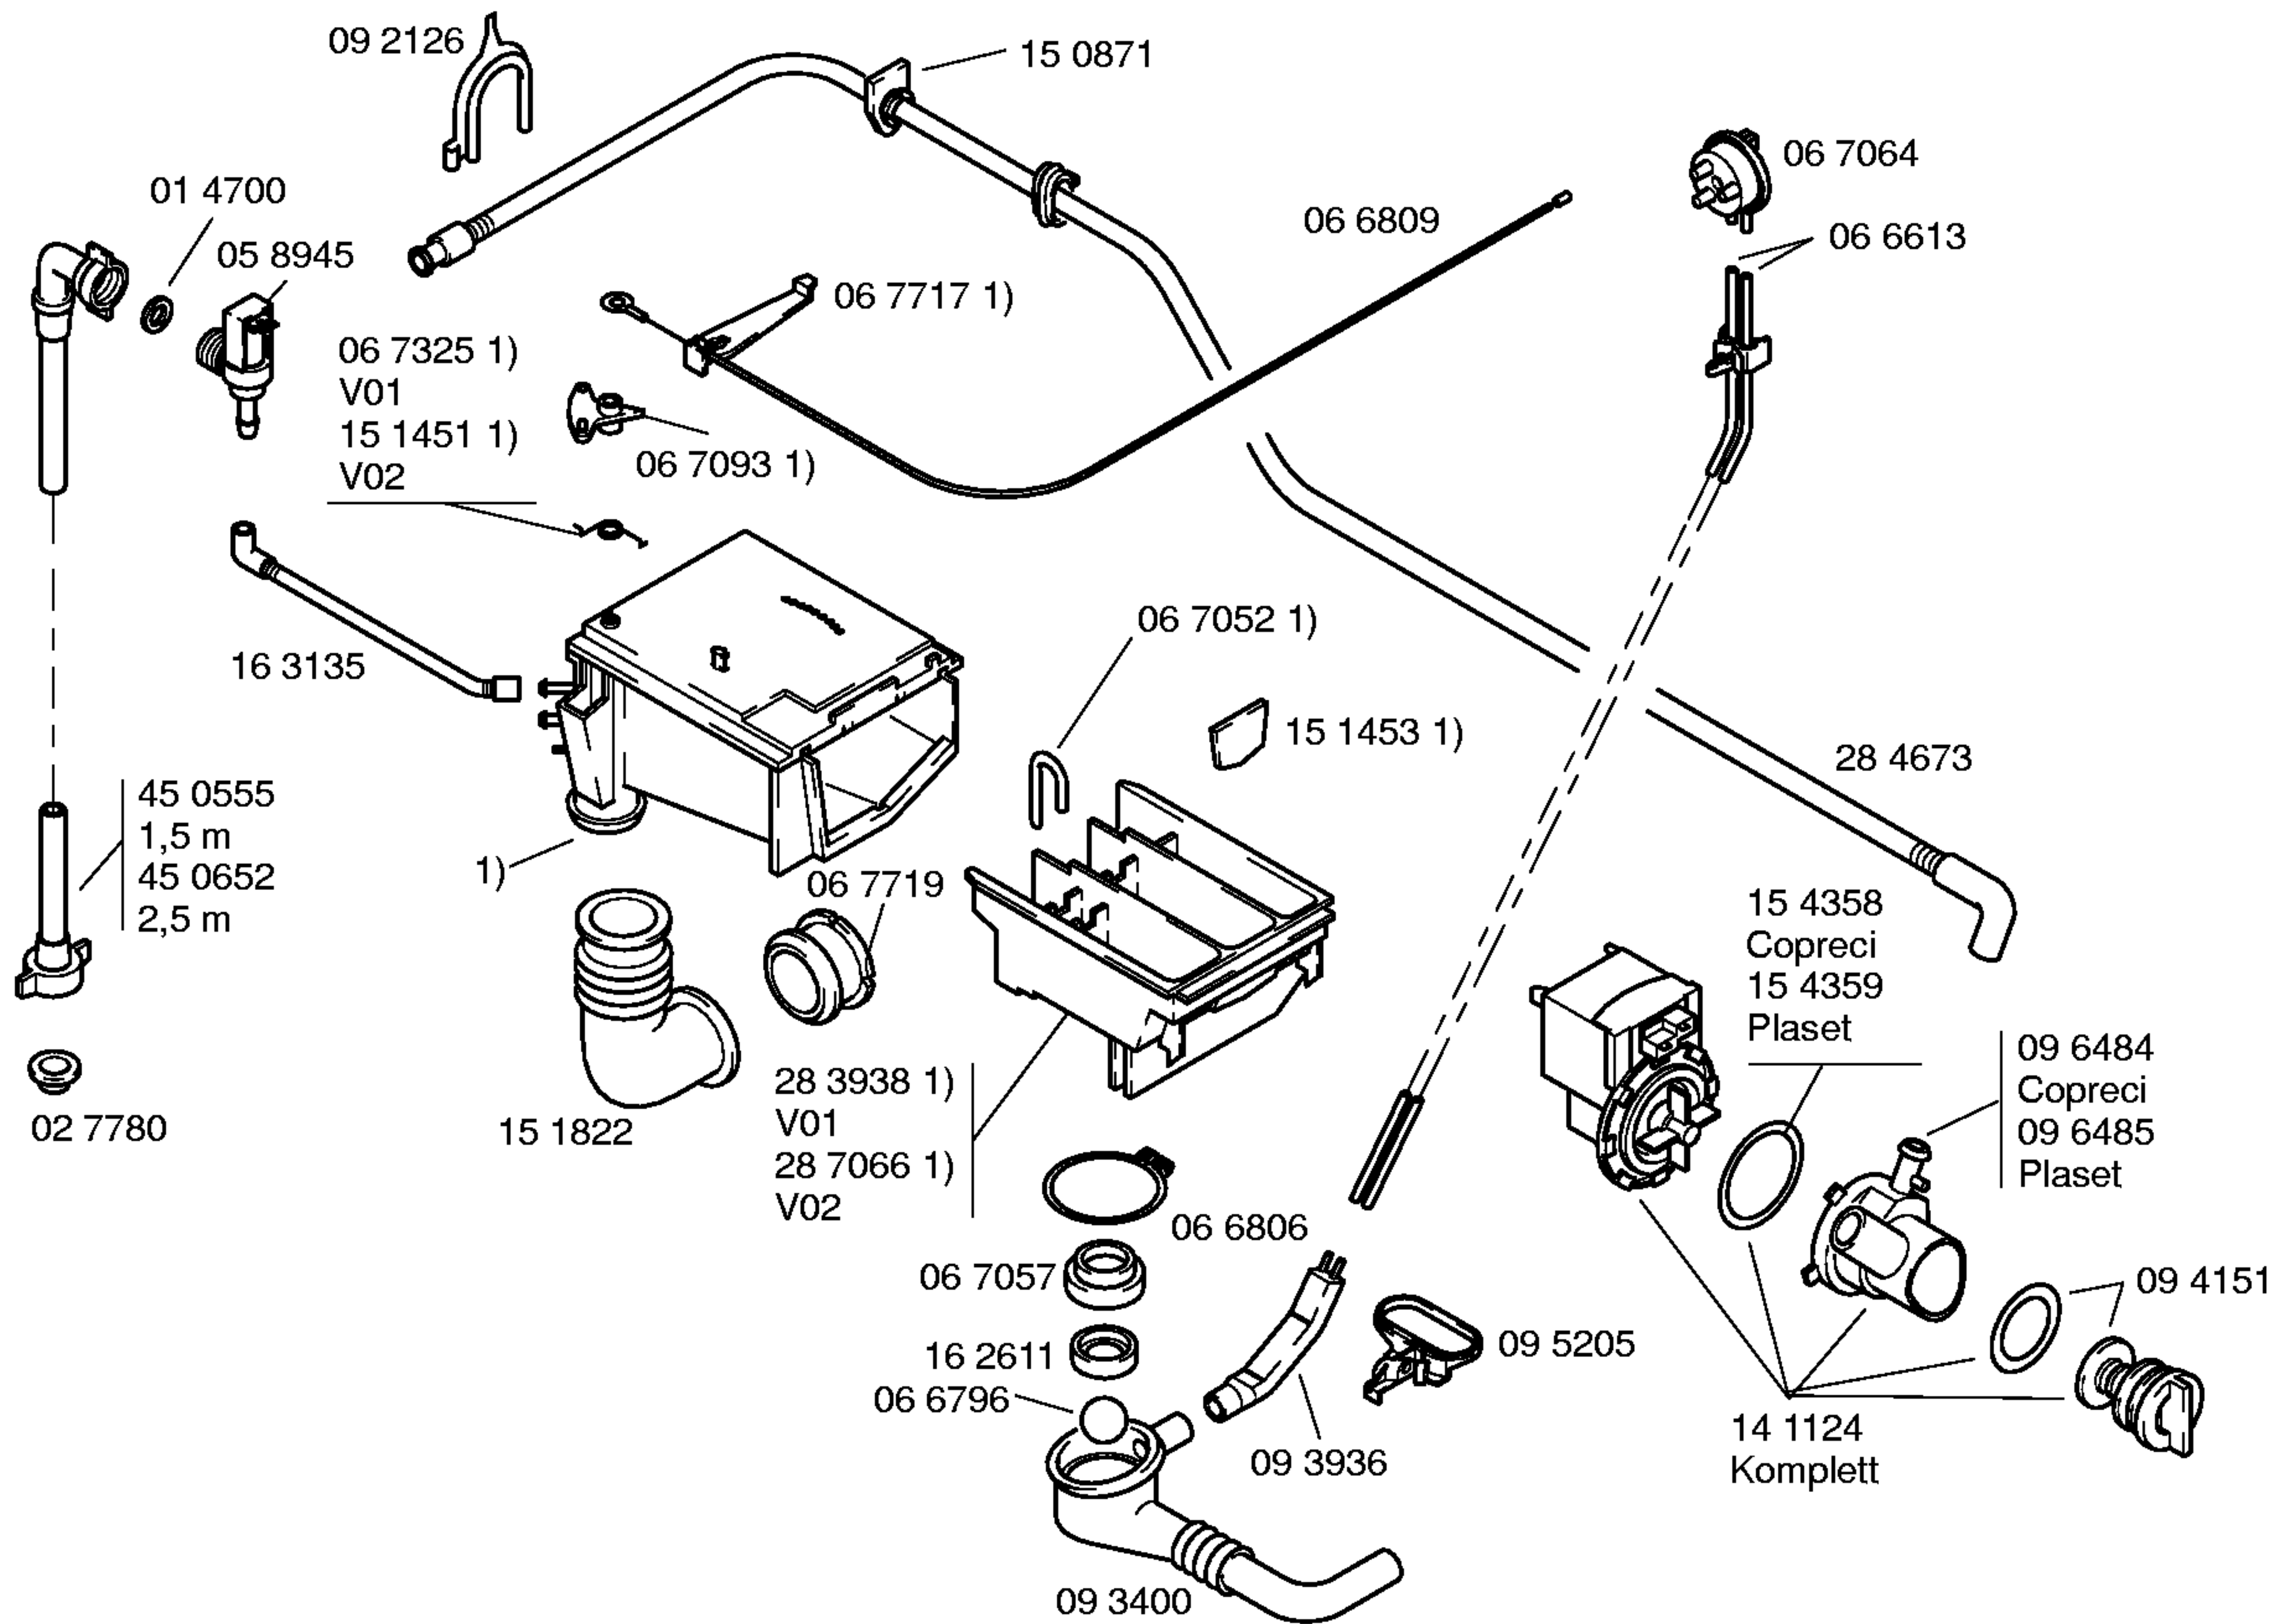

Ident – Nummern – Konstante  
3740 . . . . .

1) 35 1385  
Komplett

Ident – Nummern – Konstante  
3740 . . . . .

\* Schraubensatz  
05 9132

1) Kohlebürste  
15 1613  
CESET  
15 4071  
SOLE

Ident – Nummern – Konstante  
3740 . . . . .

- 1) 35 1073
- V01
- 28 7065
- V02
- Komplett