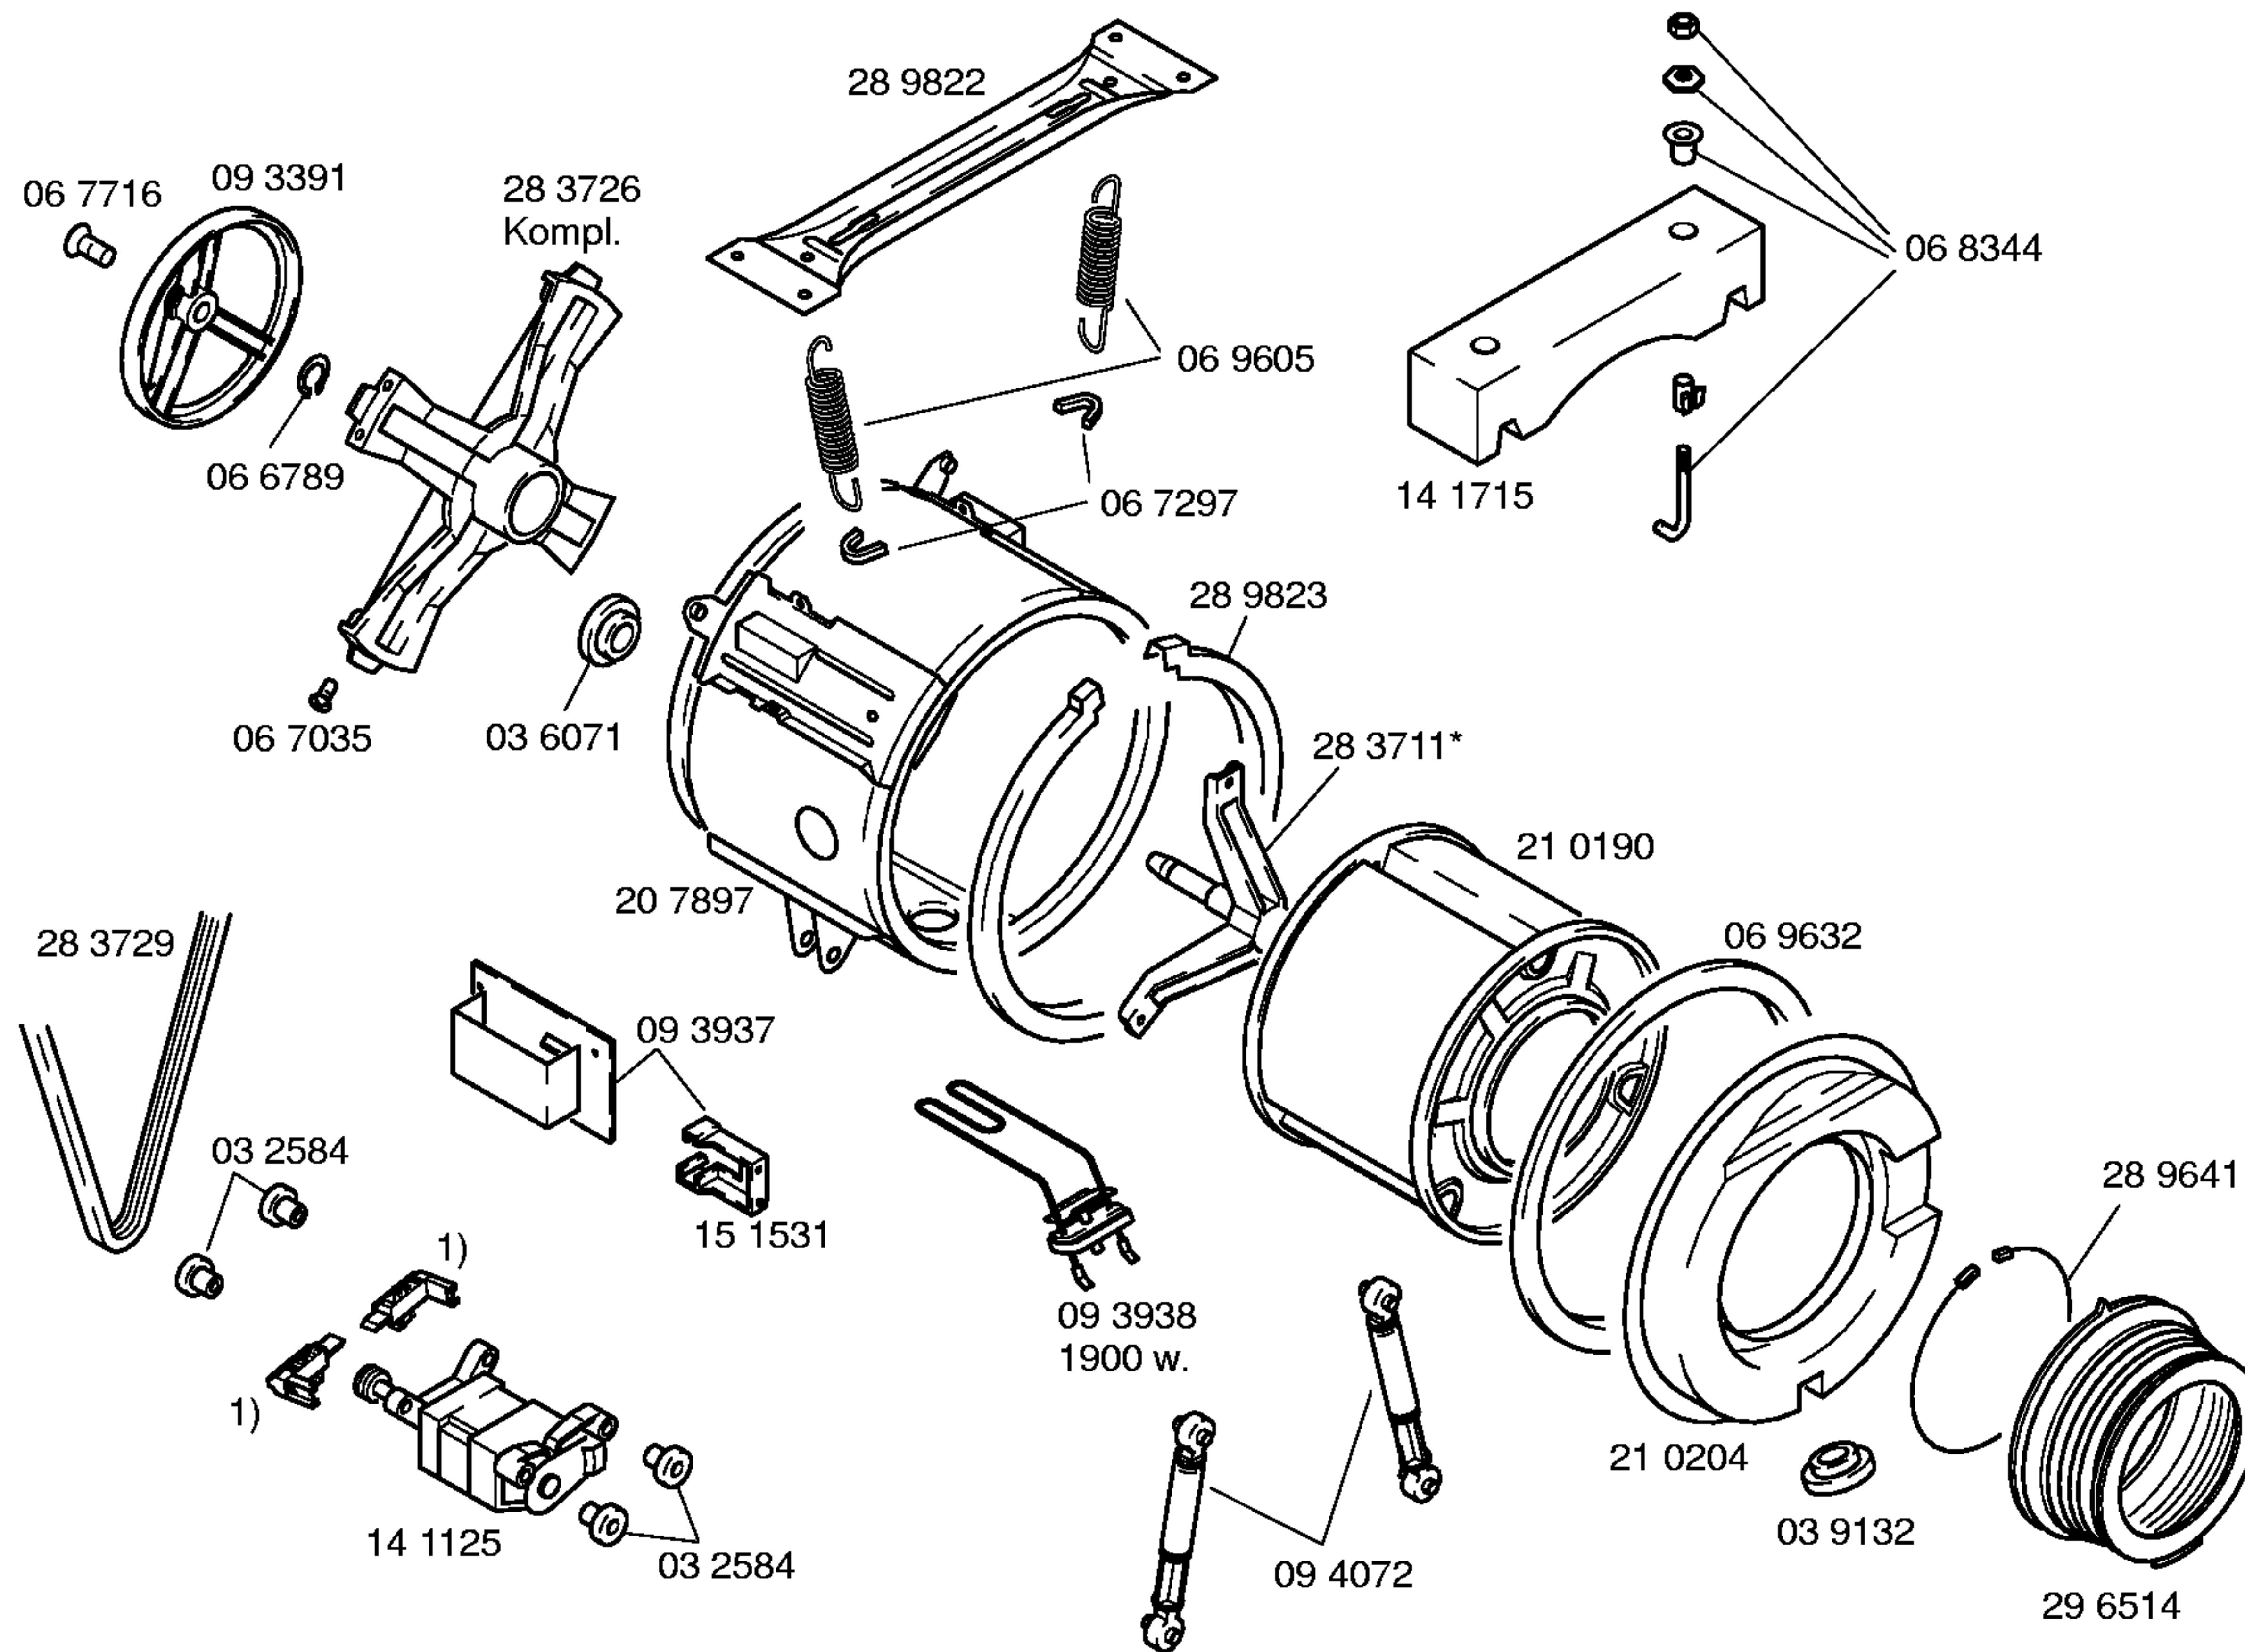

Ident – Nummern – Konstante  
3740 . . . . .

1) 35 1385  
Komplett

Ident – Nummern – Konstante  
3740 . . . . .

\* Schraubensatz  
05 9132

1) Kohlebürste  
15 1613  
CESET  
15 4071  
SOLE

Ident – Nummern – Konstante  
3740 . . . . .

- 1) 35 1073
- V01
- 28 7065
- V02
- Komplett