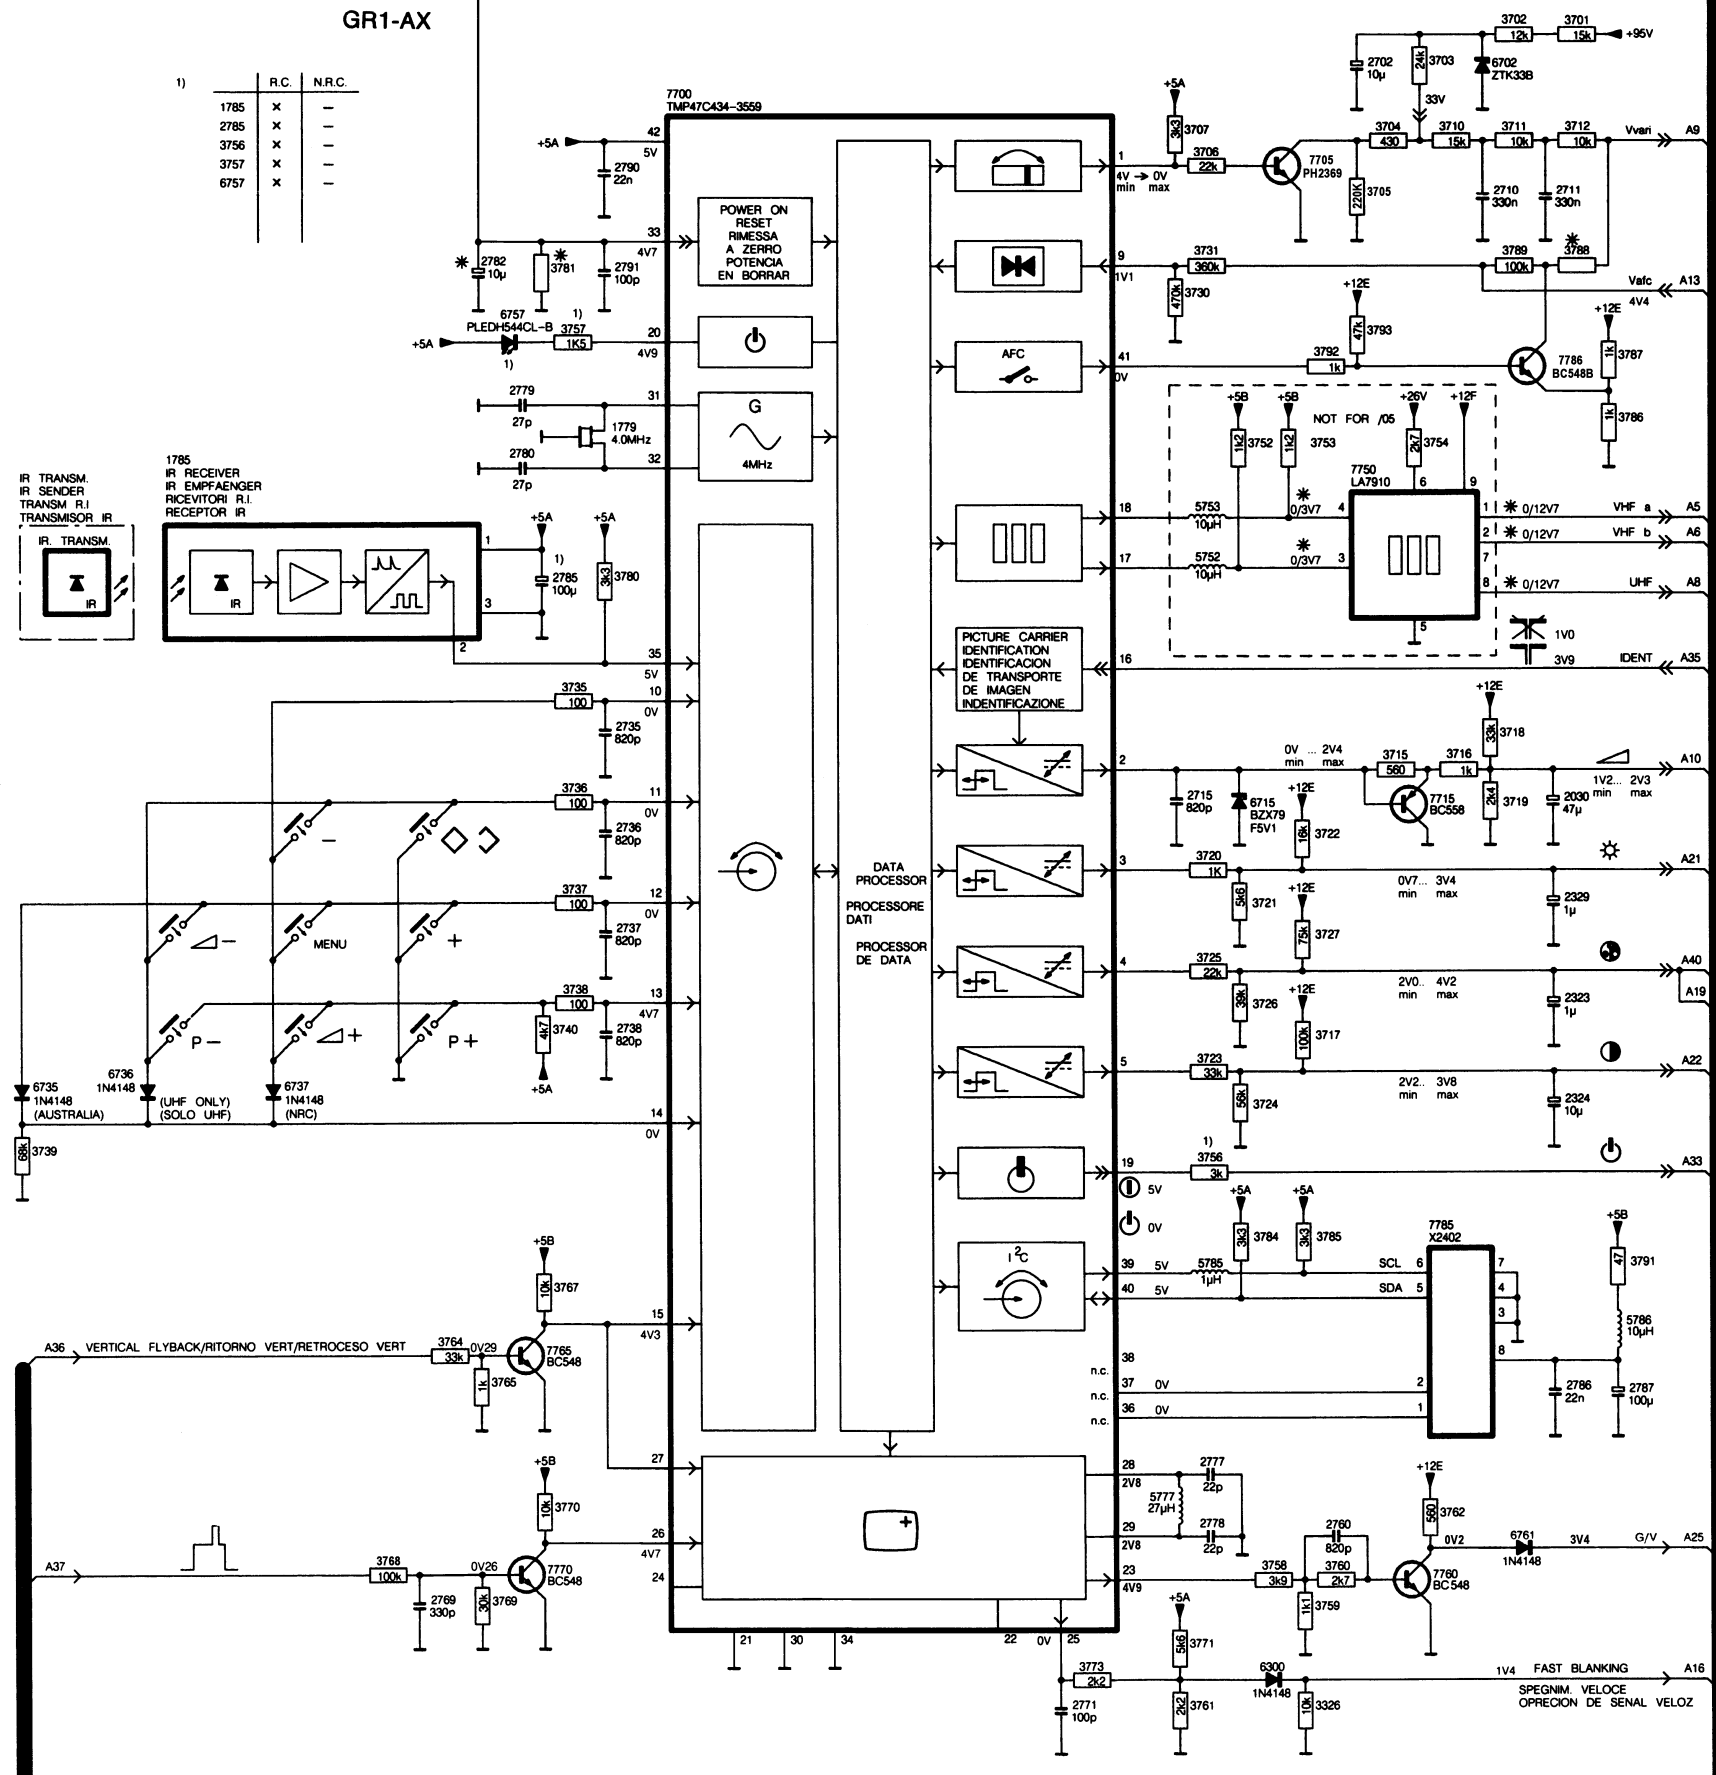

DIAGRAM-SCHALTBILD-SCHEMA-DIAGRAM A
 CHANNEL SELECTOR
 KANALWAHLER
 SELETTORE CANALE
 SELECTOR DE CANALES

IF AMPLIFIER + DETECTOR + AGC + AFC
 ZF VERST + DEM + AVR + AFA
 AMPL. FI + RIVEL + CAG + CAF
 AMPL. FI + DET. + CAG + CAF

- * VALUE OR TYPENUMBER OF MARKED COMPONENTS IS DEPENDENT ON VERSION. SEE TABLE IN SERVICE MANUAL OF TYPE NUMBER
- * LA VALEUR OU LE N° DE TYPE DE CE COMPOSANT DEPEND DE LA VERSION. A CET EFFET CONSULTER LE TABLEAU DANS LA DOCUMENTATION SERVICE DES APPARELS EN CAUSE
- * IL VALORE O IL NUMERO DEL TIPO DI QUESTO PEZZO DIPENDE DALLA VERSIONE. QUINDI RIFERIRSI ALLA TABELLA NELLA DOCUMENTAZIONE TECNICA
- * EL VALOR O EL TIPO DE ESTE COMPONENTE DEPENDE DE LA VERSION. PARA MAS INFORMACION VER EN EL MANUAL DE SERVICIO DEL APARATO
- * DER WERT ODER TYP DES KOMPONENTEN IST VON DER VERSION ABHAENIG. FUER ERLAEUTERUNG SIEHE TABELLE IN DER TYPENUMMERO-DOKUMENTATION
- * WAARDE OF TYPE VAN DEZE COMPONENT IS VERSIE AFHANKELIJK. RAADPLEEG DE TYPENUMMER DOCUMENTATIE

GR1-AX

1)	R.C.	N.R.C.
1785	x	-
2785	x	-
3756	x	-
3757	x	-
6757	x	-

*

VHF a	VHF b	UHF	3-IC750
12V7	12V7	12V7	
0V	3V7	3V7	3-IC750
0V	0V	3V7	4-IC750