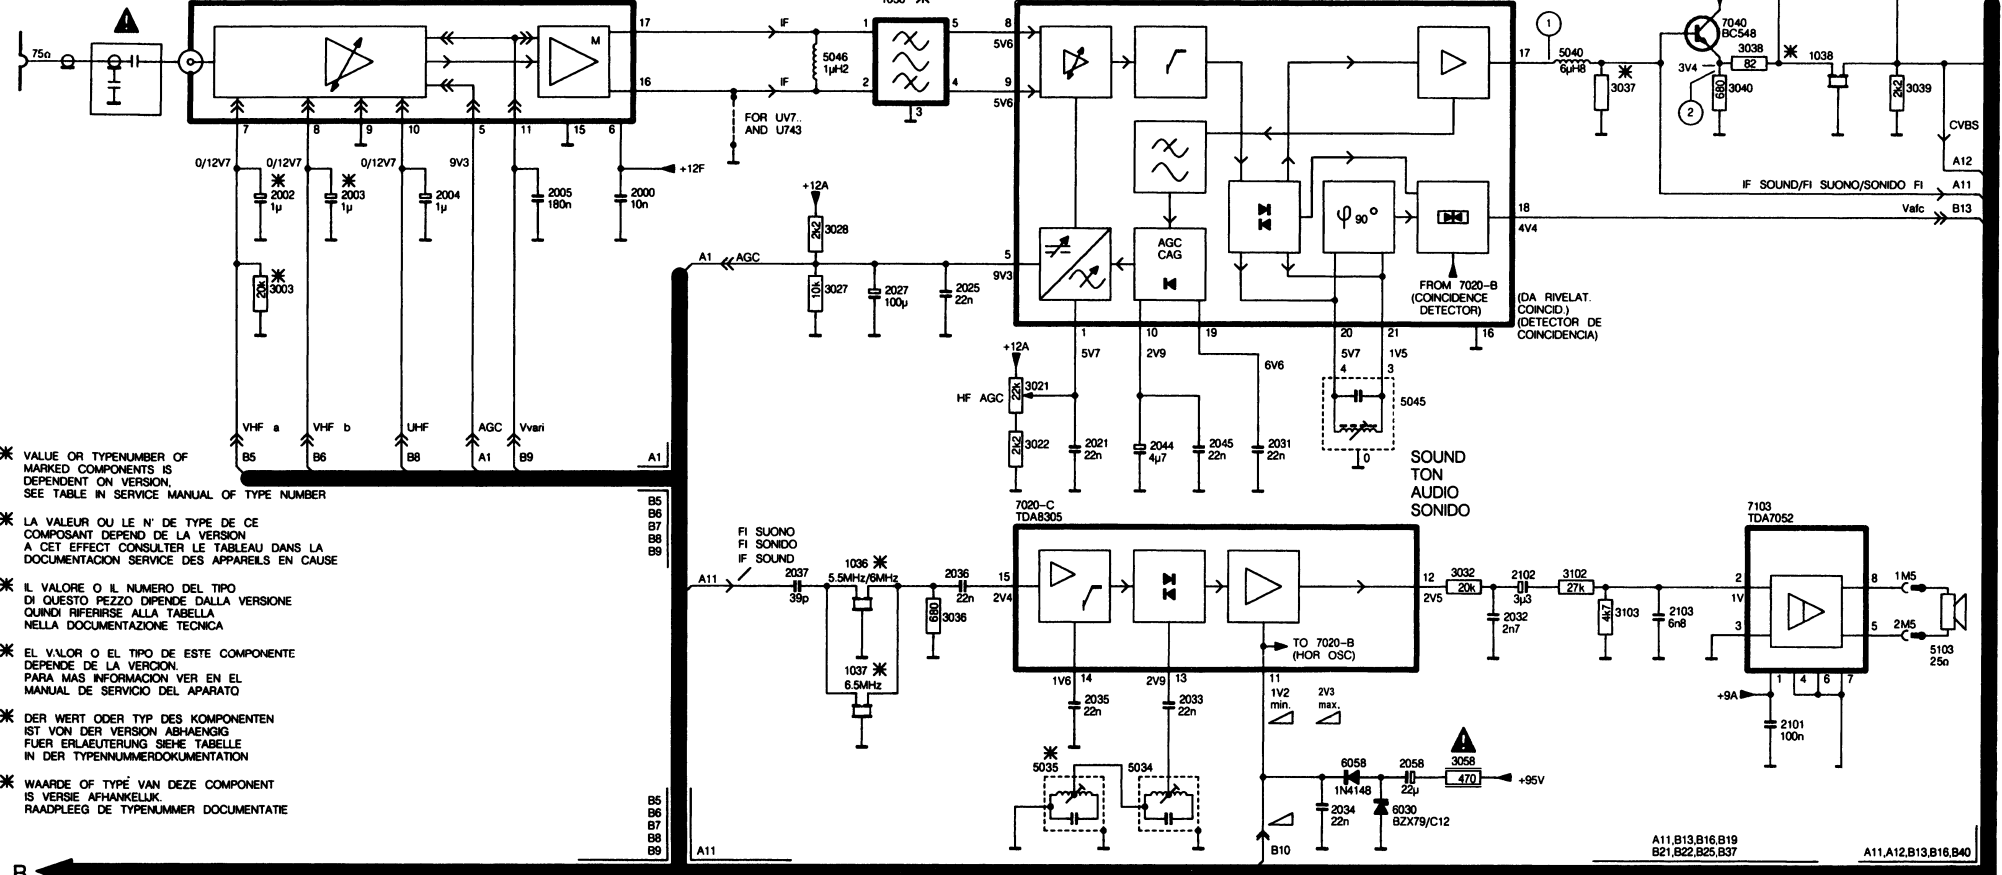

DIAGRAM-SCHALTBILD-SCHEMA-DIAGRAM A
 CHANNEL SELECTOR
 KANALWAHLER
 SELETTORE CANALE
 SELECTOR DE CANALES

IF AMPLIFIER + DETECTOR + AGC + AFC
 ZF VERST + DEM + AVR + AFA
 AMPL. FI + RIVEL + CAG + CAF
 AMPL. FI + DET. + CAG + CAF

- * VALUE OR TYPENUMBER OF MARKED COMPONENTS IS DEPENDENT ON VERSION. SEE TABLE IN SERVICE MANUAL OF TYPE NUMBER
- * LA VALEUR OU LE N° DE TYPE DE CE COMPOSANT DEPEND DE LA VERSION. A CET EFFET CONSULTER LE TABLEAU DANS LA DOCUMENTATION SERVICE DES APPARELS EN CAUSE
- * IL VALORE O IL NUMERO DEL TIPO DI QUESTO PEZZO DIPENDE DALLA VERSIONE. QUINDI RIFERIRSI ALLA TABELLA NELLA DOCUMENTAZIONE TECNICA
- * EL VALOR O EL TIPO DE ESTE COMPONENTE DEPENDE DE LA VERSION. PARA MAS INFORMACION VER EN EL MANUAL DE SERVICIO DEL APARATO
- * DER WERT ODER TYP DES KOMPONENTEN IST VON DER VERSION ABHAENIG. FUER ERLAEUTERUNG SIEHE TABELLE IN DER TYPENUMMERO-DOKUMENTATION
- * WAARDE OF TYPE VAN DEZE COMPONENT IS VERSIE AFHANKELIJK. RAADPLEEG DE TYPENUMMER DOCUMENTATIE

GR1-AX

1)	R.C.	N.R.C.
1785	x	-
2785	x	-
3756	x	-
3757	x	-
6757	x	-

*

VHF a	VHF b	UHF	3-IC750
12V7	12V7	12V7	
0V	3V7	3V7	3-IC750
0V	0V	3V7	4-IC750