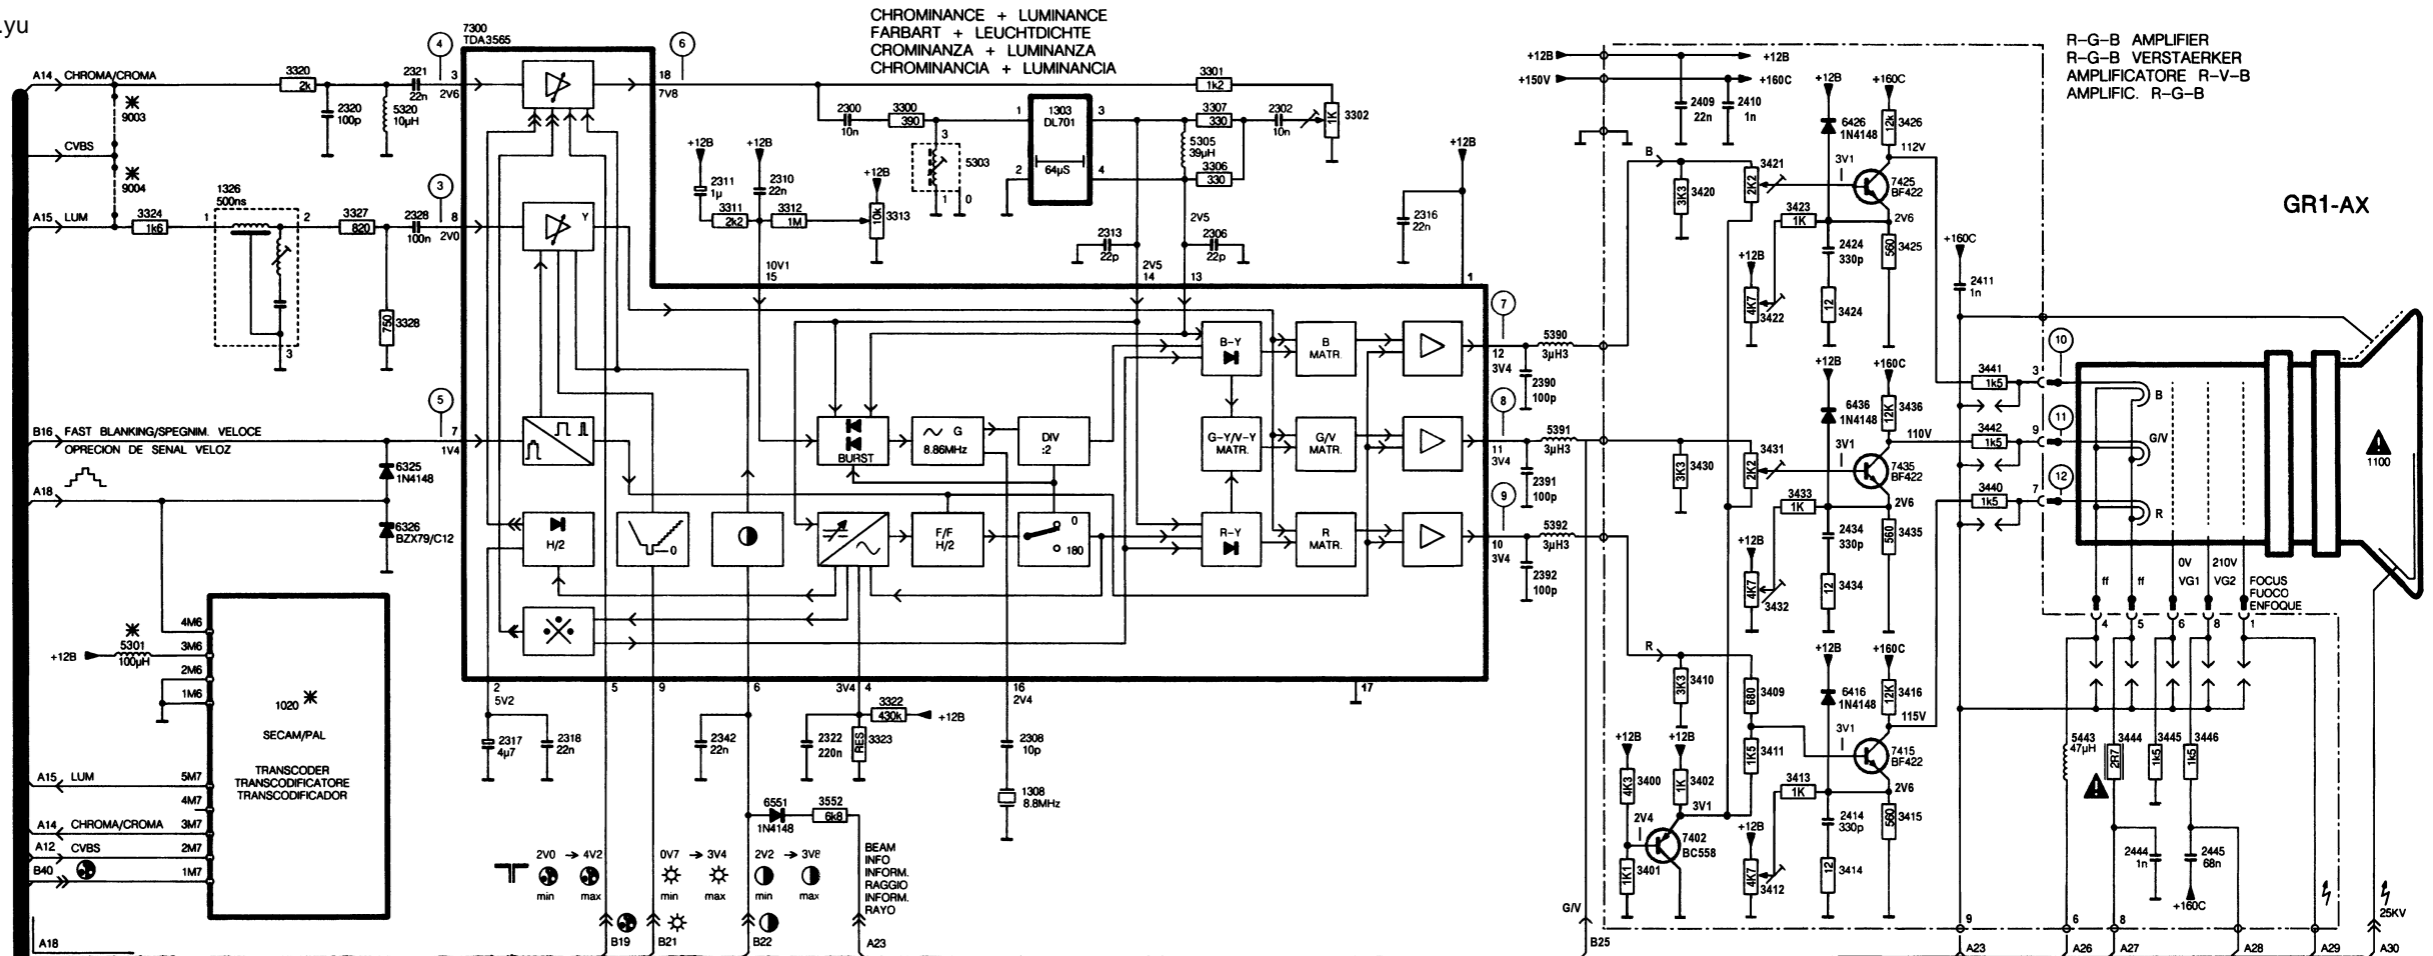

DIAGRAM-SCHALTBILD-SCHEMA-DIAGRAM A
 CHANNEL SELECTOR
 KANALWAHLER
 SELETTORE CANALE
 SELECTOR DE CANALES

IF AMPLIFIER + DETECTOR + AGC + AFC
 ZF VERST + DEM + AVR + AFA
 AMPL. FI + RIVEL + CAG + CAF
 AMPL. FI + DET. + CAG + CAF

- * VALUE OR TYPENUMBER OF MARKED COMPONENTS IS DEPENDENT ON VERSION. SEE TABLE IN SERVICE MANUAL OF TYPE NUMBER
- * LA VALEUR OU LE N° DE TYPE DE CE COMPOSANT DEPEND DE LA VERSION. A CET EFFET CONSULTER LE TABLEAU DANS LA DOCUMENTATION SERVICE DES APPARELS EN CAUSE
- * IL VALORE O IL NUMERO DEL TIPO DI QUESTO PEZZO DIPENDE DALLA VERSIONE. QUINDI RIFERIRSI ALLA TABELLA NELLA DOCUMENTAZIONE TECNICA
- * EL VALOR O EL TIPO DE ESTE COMPONENTE DEPENDE DE LA VERSION. PARA MAS INFORMACION VER EN EL MANUAL DE SERVICIO DEL APARATO
- * DER WERT ODER TYP DES KOMPONENTEN IST VON DER VERSION ABHAENIG. FUER ERLAEUTERUNG SIEHE TABELLE IN DER TYPENUMMERO-DOKUMENTATION
- * WAARDE OF TYPE VAN DEZE COMPONENT IS VERSIE AFHANKELIJK. RAADPLEEG DE TYPENUMMER DOCUMENTATIE

GR1-AX

1)	R.C.	N.R.C.
1785	x	-
2785	x	-
3756	x	-
3757	x	-
6757	x	-

*

VHF a	VHF b	UHF	3-IC750
12V7	12V7	12V7	
0V	3V7	3V7	3-IC750
0V	0V	3V7	4-IC750