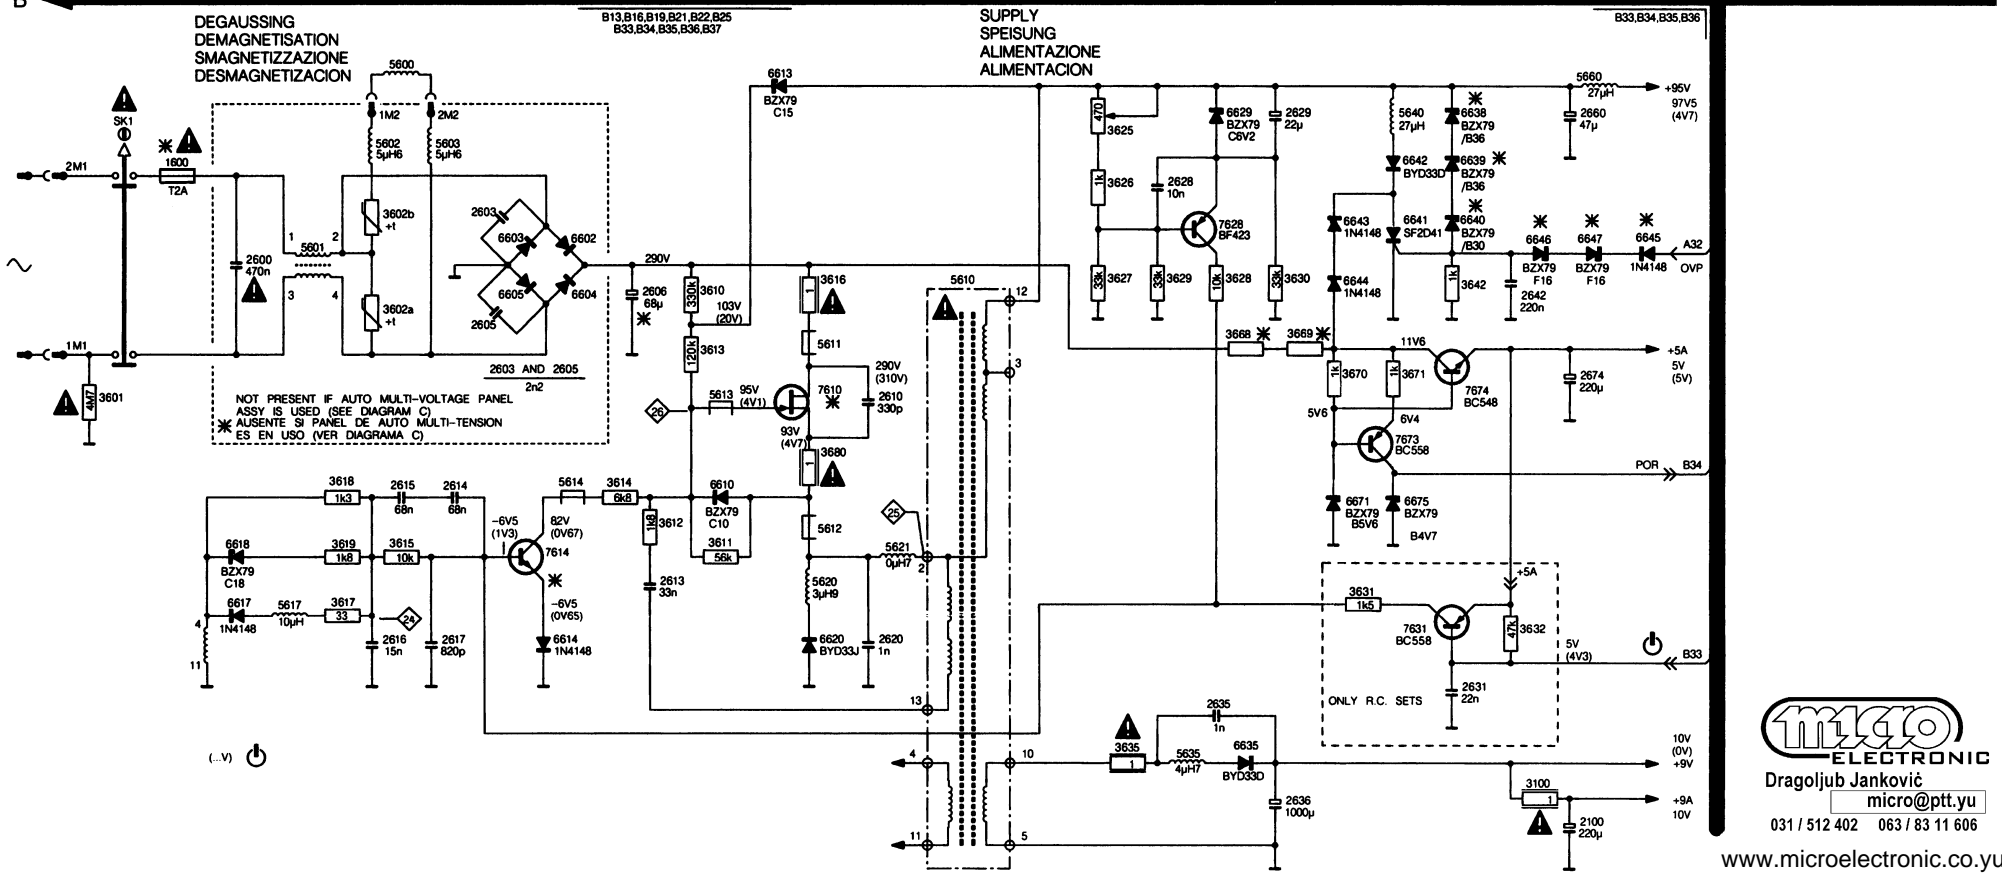

DIAGRAM-SCHALTBILD-SCHEMA-DIAGRAM A
 CHANNEL SELECTOR
 KANALWAHLER
 SELETTORE CANALE
 SELECTOR DE CANALES

IF AMPLIFIER + DETECTOR + AGC + AFC
 ZF VERST + DEM + AVR + AFA
 AMPL. FI + RIVEL + CAG + CAF
 AMPL. FI + DET. + CAG + CAF

- * VALUE OR TYPENUMBER OF MARKED COMPONENTS IS DEPENDENT ON VERSION. SEE TABLE IN SERVICE MANUAL OF TYPE NUMBER
- * LA VALEUR OU LE N° DE TYPE DE CE COMPOSANT DEPEND DE LA VERSION. A CET EFFET CONSULTER LE TABLEAU DANS LA DOCUMENTATION SERVICE DES APPARELS EN CAUSE
- * IL VALORE O IL NUMERO DEL TIPO DI QUESTO PEZZO DIPENDE DALLA VERSIONE. QUINDI RIFERIRSI ALLA TABELLA NELLA DOCUMENTAZIONE TECNICA
- * EL VALOR O EL TIPO DE ESTE COMPONENTE DEPENDE DE LA VERSION. PARA MAS INFORMACION VER EN EL MANUAL DE SERVICIO DEL APARATO
- * DER WERT ODER TYP DES KOMPONENTEN IST VON DER VERSION ABHAENIG. FUER ERLAEUTERUNG SIEHE TABELLE IN DER TYPENUMMERO-DOKUMENTATION
- * WAARDE OF TYPE VAN DEZE COMPONENT IS VERSIE AFHANKELIJK. RAADPLEEG DE TYPENUMMER DOCUMENTATIE

GR1-AX

1)	R.C.	N.R.C.
1785	x	-
2785	x	-
3756	x	-
3757	x	-
6757	x	-

*

VHF a	VHF b	UHF	3-IC750
12V7	12V7	12V7	
0V	3V7	3V7	3-IC750
0V	0V	3V7	4-IC750