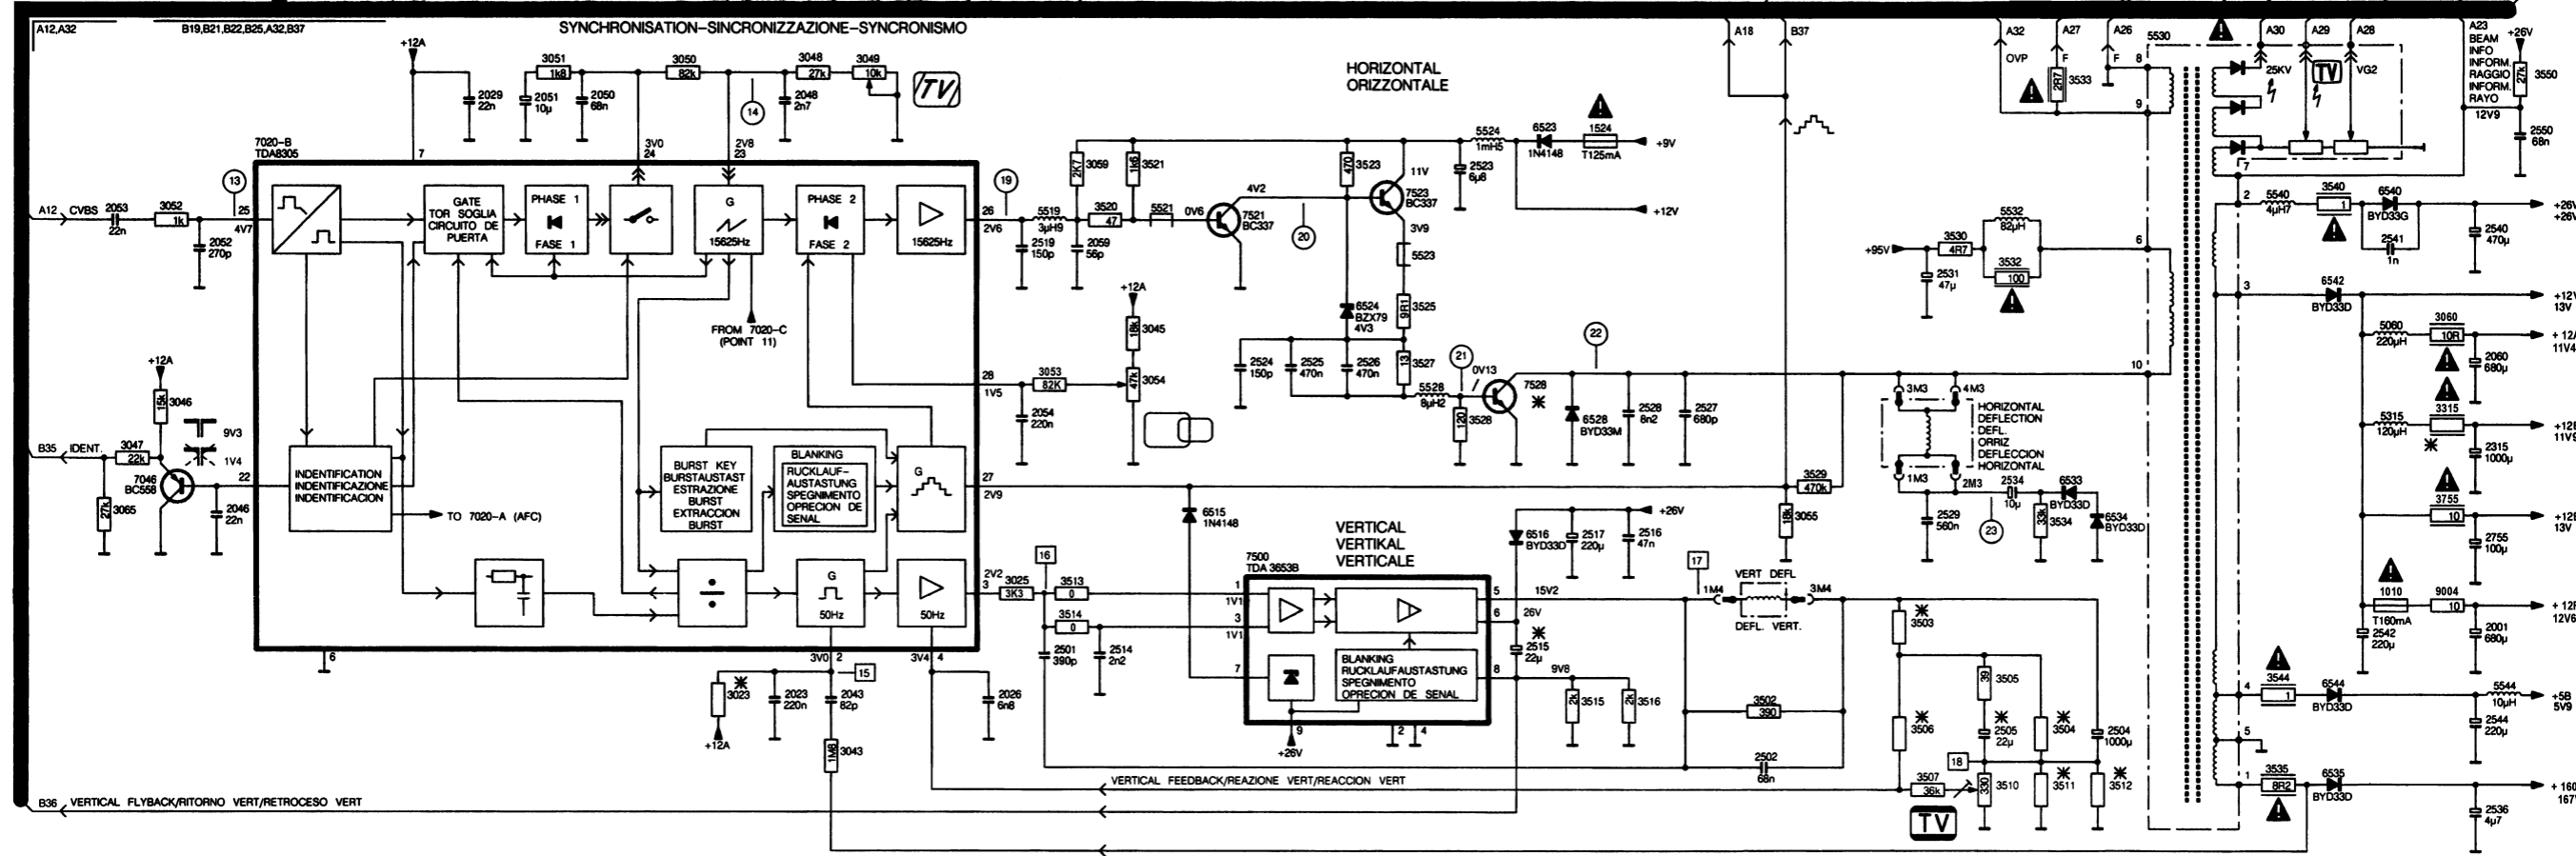

DIAGRAM-SCHALTBILD-SCHEMA-DIAGRAM A
 CHANNEL SELECTOR
 KANALWAHLER
 SELETTORE CANALE
 SELECTOR DE CANALES

IF AMPLIFIER + DETECTOR + AGC + AFC
 ZF VERST + DEM + AVR + AFA
 AMPL. FI + RIVEL + CAG + CAF
 AMPL. FI + DET. + CAG + CAF

- * VALUE OR TYPENUMBER OF MARKED COMPONENTS IS DEPENDENT ON VERSION. SEE TABLE IN SERVICE MANUAL OF TYPE NUMBER
- * LA VALEUR OU LE N° DE TYPE DE CE COMPOSANT DEPEND DE LA VERSION. A CET EFFET CONSULTER LE TABLEAU DANS LA DOCUMENTATION SERVICE DES APPARELS EN CAUSE
- * IL VALORE O IL NUMERO DEL TIPO DI QUESTO PEZZO DIPENDE DALLA VERSIONE. QUINDI RIFERIRSI ALLA TABELLA NELLA DOCUMENTAZIONE TECNICA
- * EL VALOR O EL TIPO DE ESTE COMPONENTE DEPENDE DE LA VERSION. PARA MAS INFORMACION VER EN EL MANUAL DE SERVICIO DEL APARATO
- * DER WERT ODER TYP DES KOMPONENTEN IST VON DER VERSION ABHAENIG. FUER ERLAEUTERUNG SIEHE TABELLE IN DER TYPENUMMERO-DOKUMENTATION
- * WAARDE OF TYPE VAN DEZE COMPONENT IS VERSIE AFHANKELIJK. RAADPLEEG DE TYPENUMMER DOCUMENTATIE

GR1-AX

1)	R.C.	N.R.C.
1785	x	-
2785	x	-
3756	x	-
3757	x	-
6757	x	-

*

VHF a	VHF b	UHF	3-IC750
12V7	12V7	12V7	
0V	3V7	3V7	3-IC750
0V	0V	3V7	4-IC750