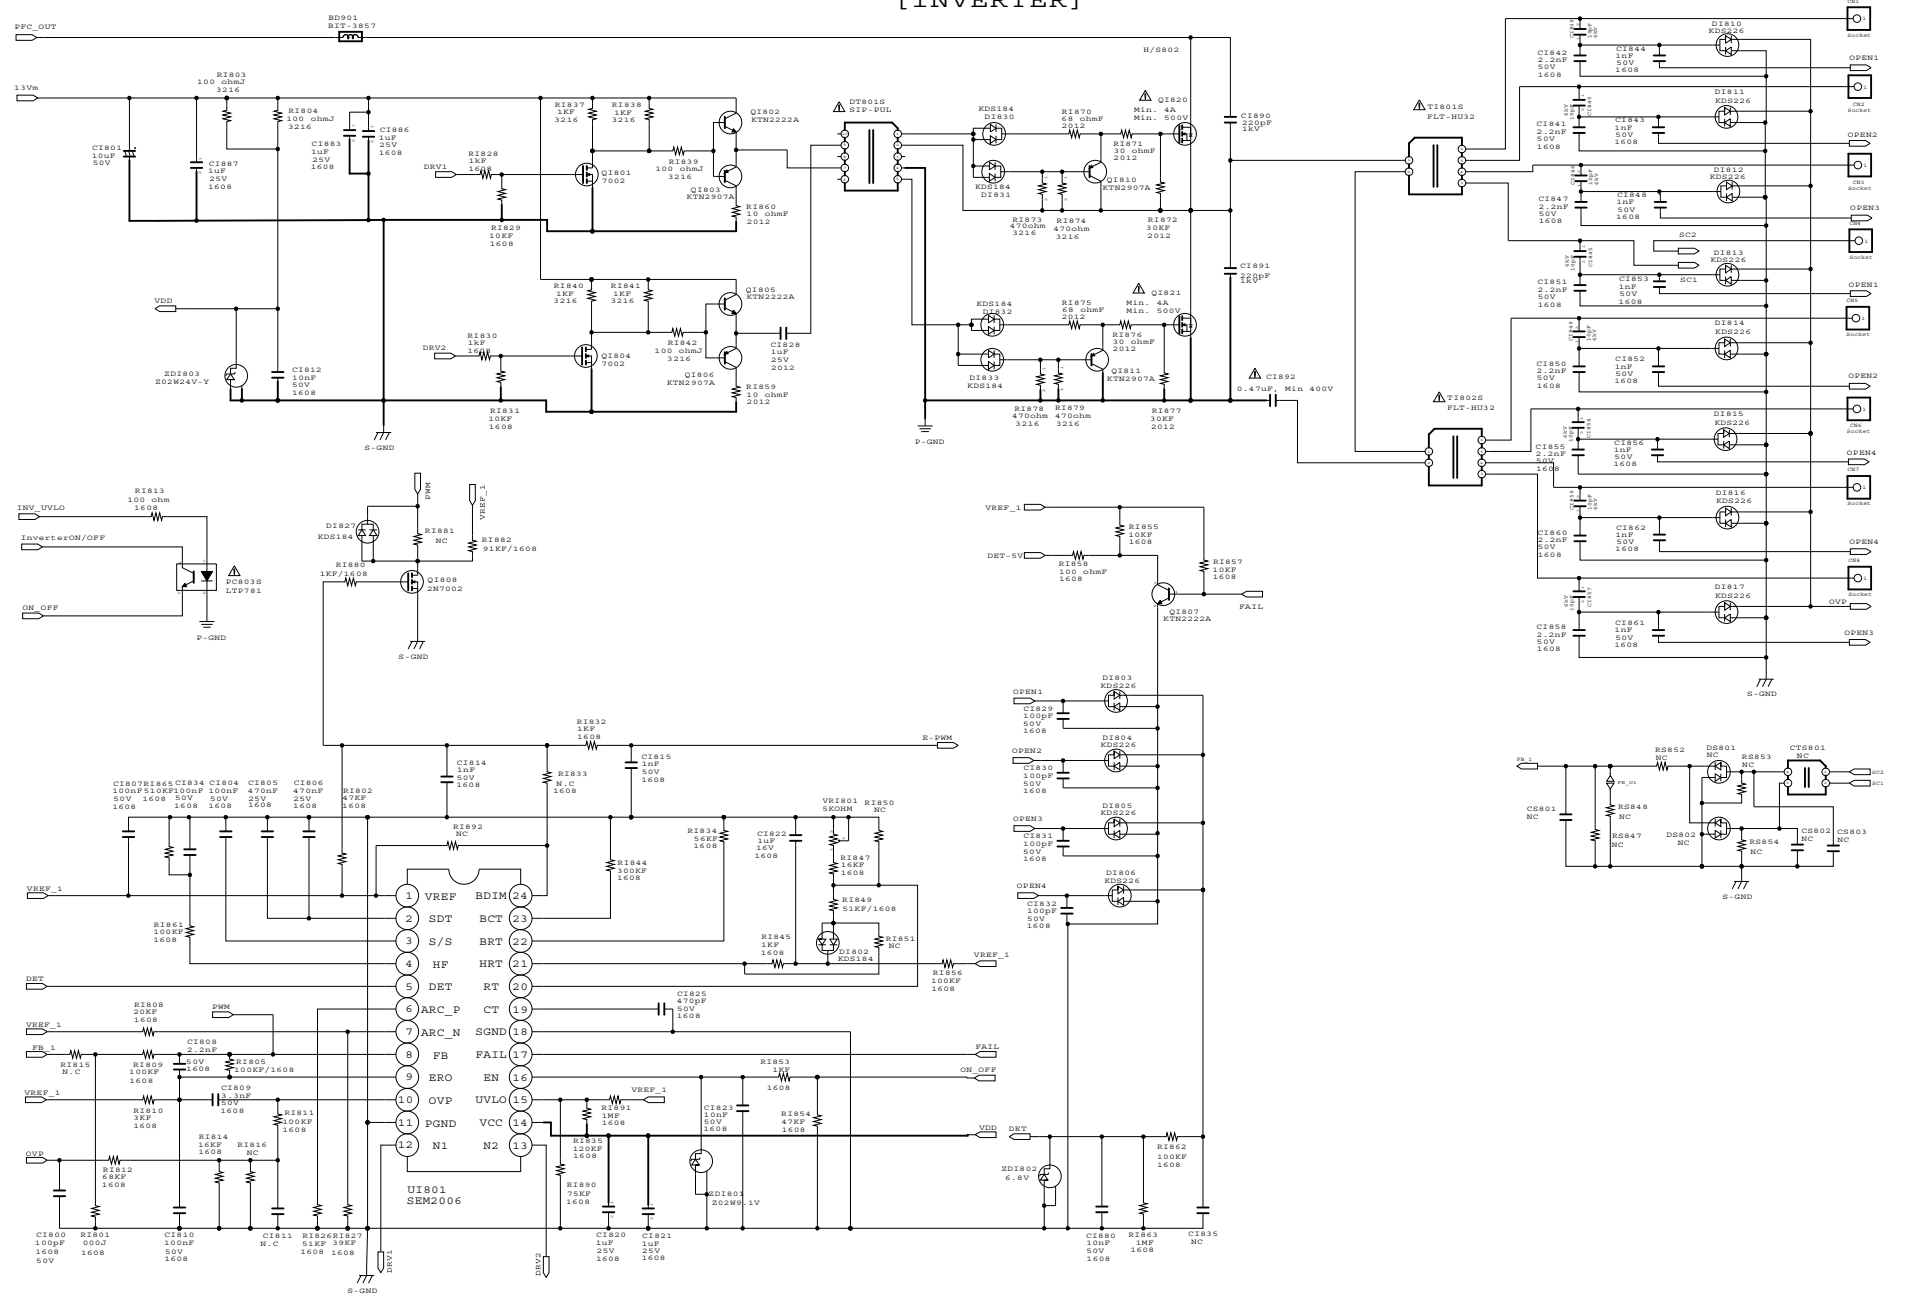

HANARO 32 FHD PSIV161C01A [PFC & MULTY SECTION]

N.C : No Connection

NOTE

N/C : NO CONNECTION

	SEC	2009.10.09
	PSIV161C01A	K.Y.S
		C.K.S

HANARO 32 FHD PSIV161C01A [INVERTER]

N.C. : No Connection

NOTE