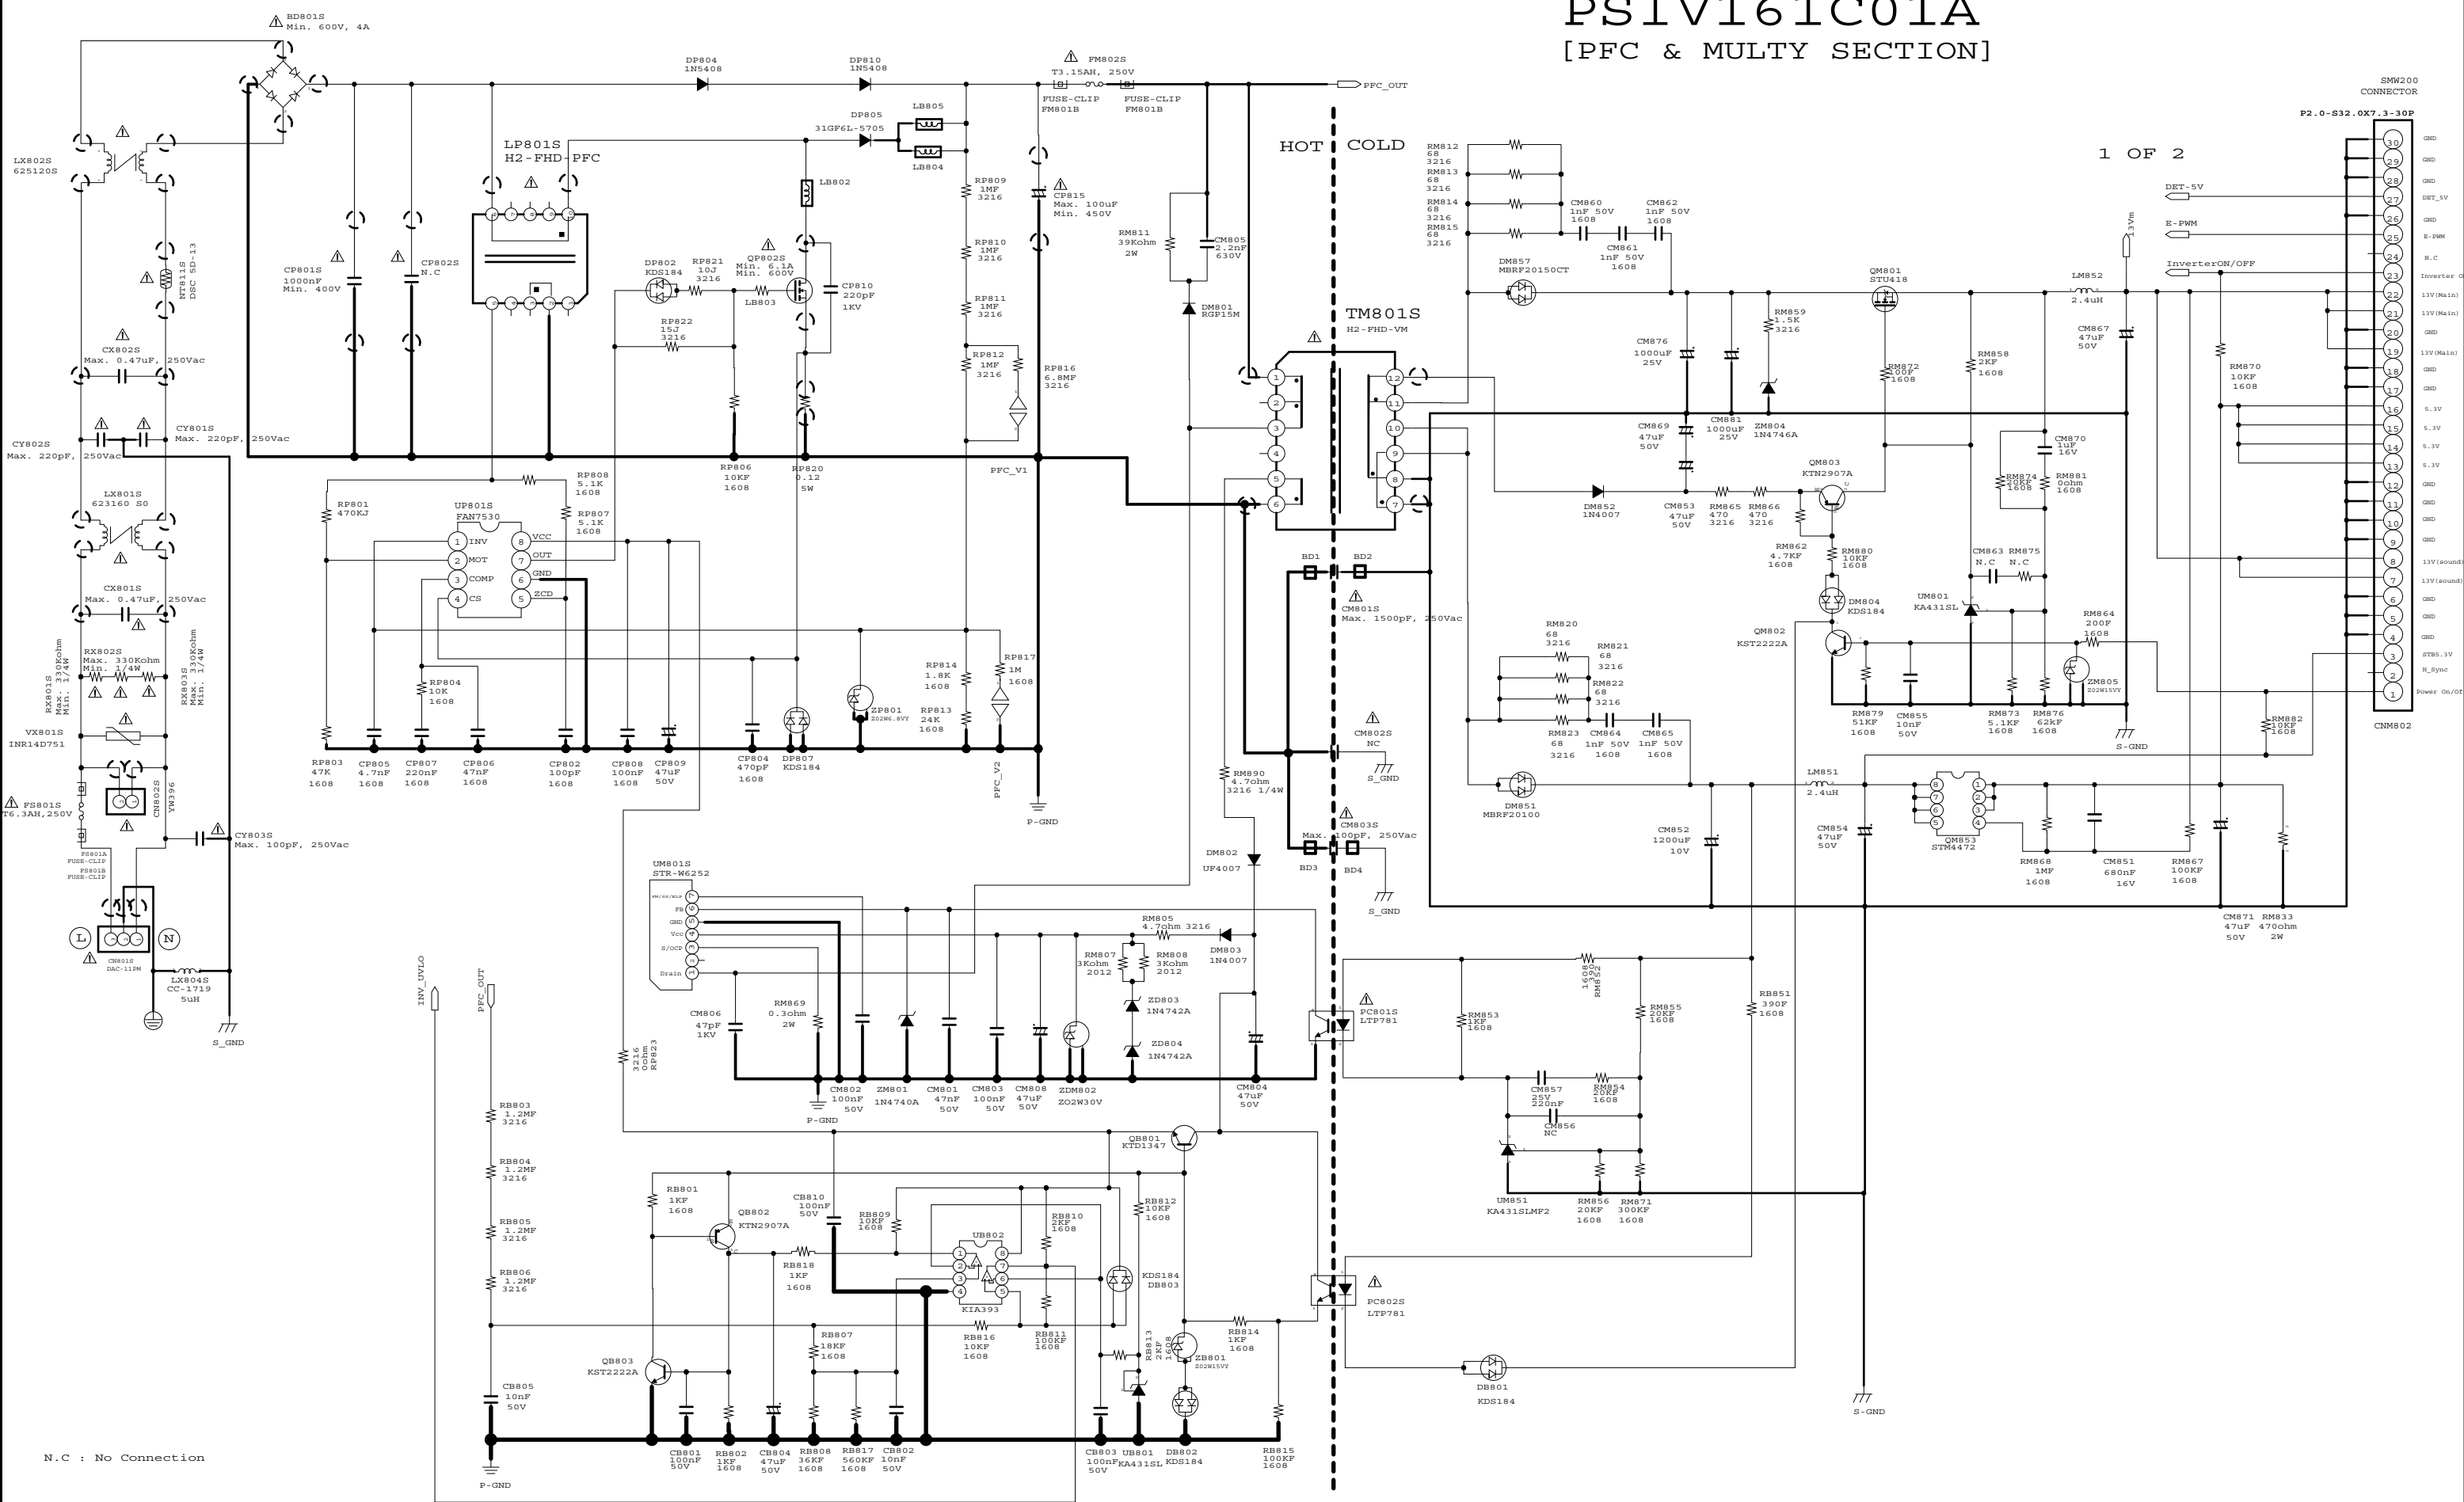

HANARO 32 FHD PSIV161C01A [PFC & MULTY SECTION]

N.C : No Connection

NOTE

N/C : NO CONNECTION

	SEC	2009.10.09
	PSIV161C01A	K.Y.S
		C.K.S

HANARO 32 FHD PSIV161C01A [INVERTER]

N.C. : No Connection

NOTE