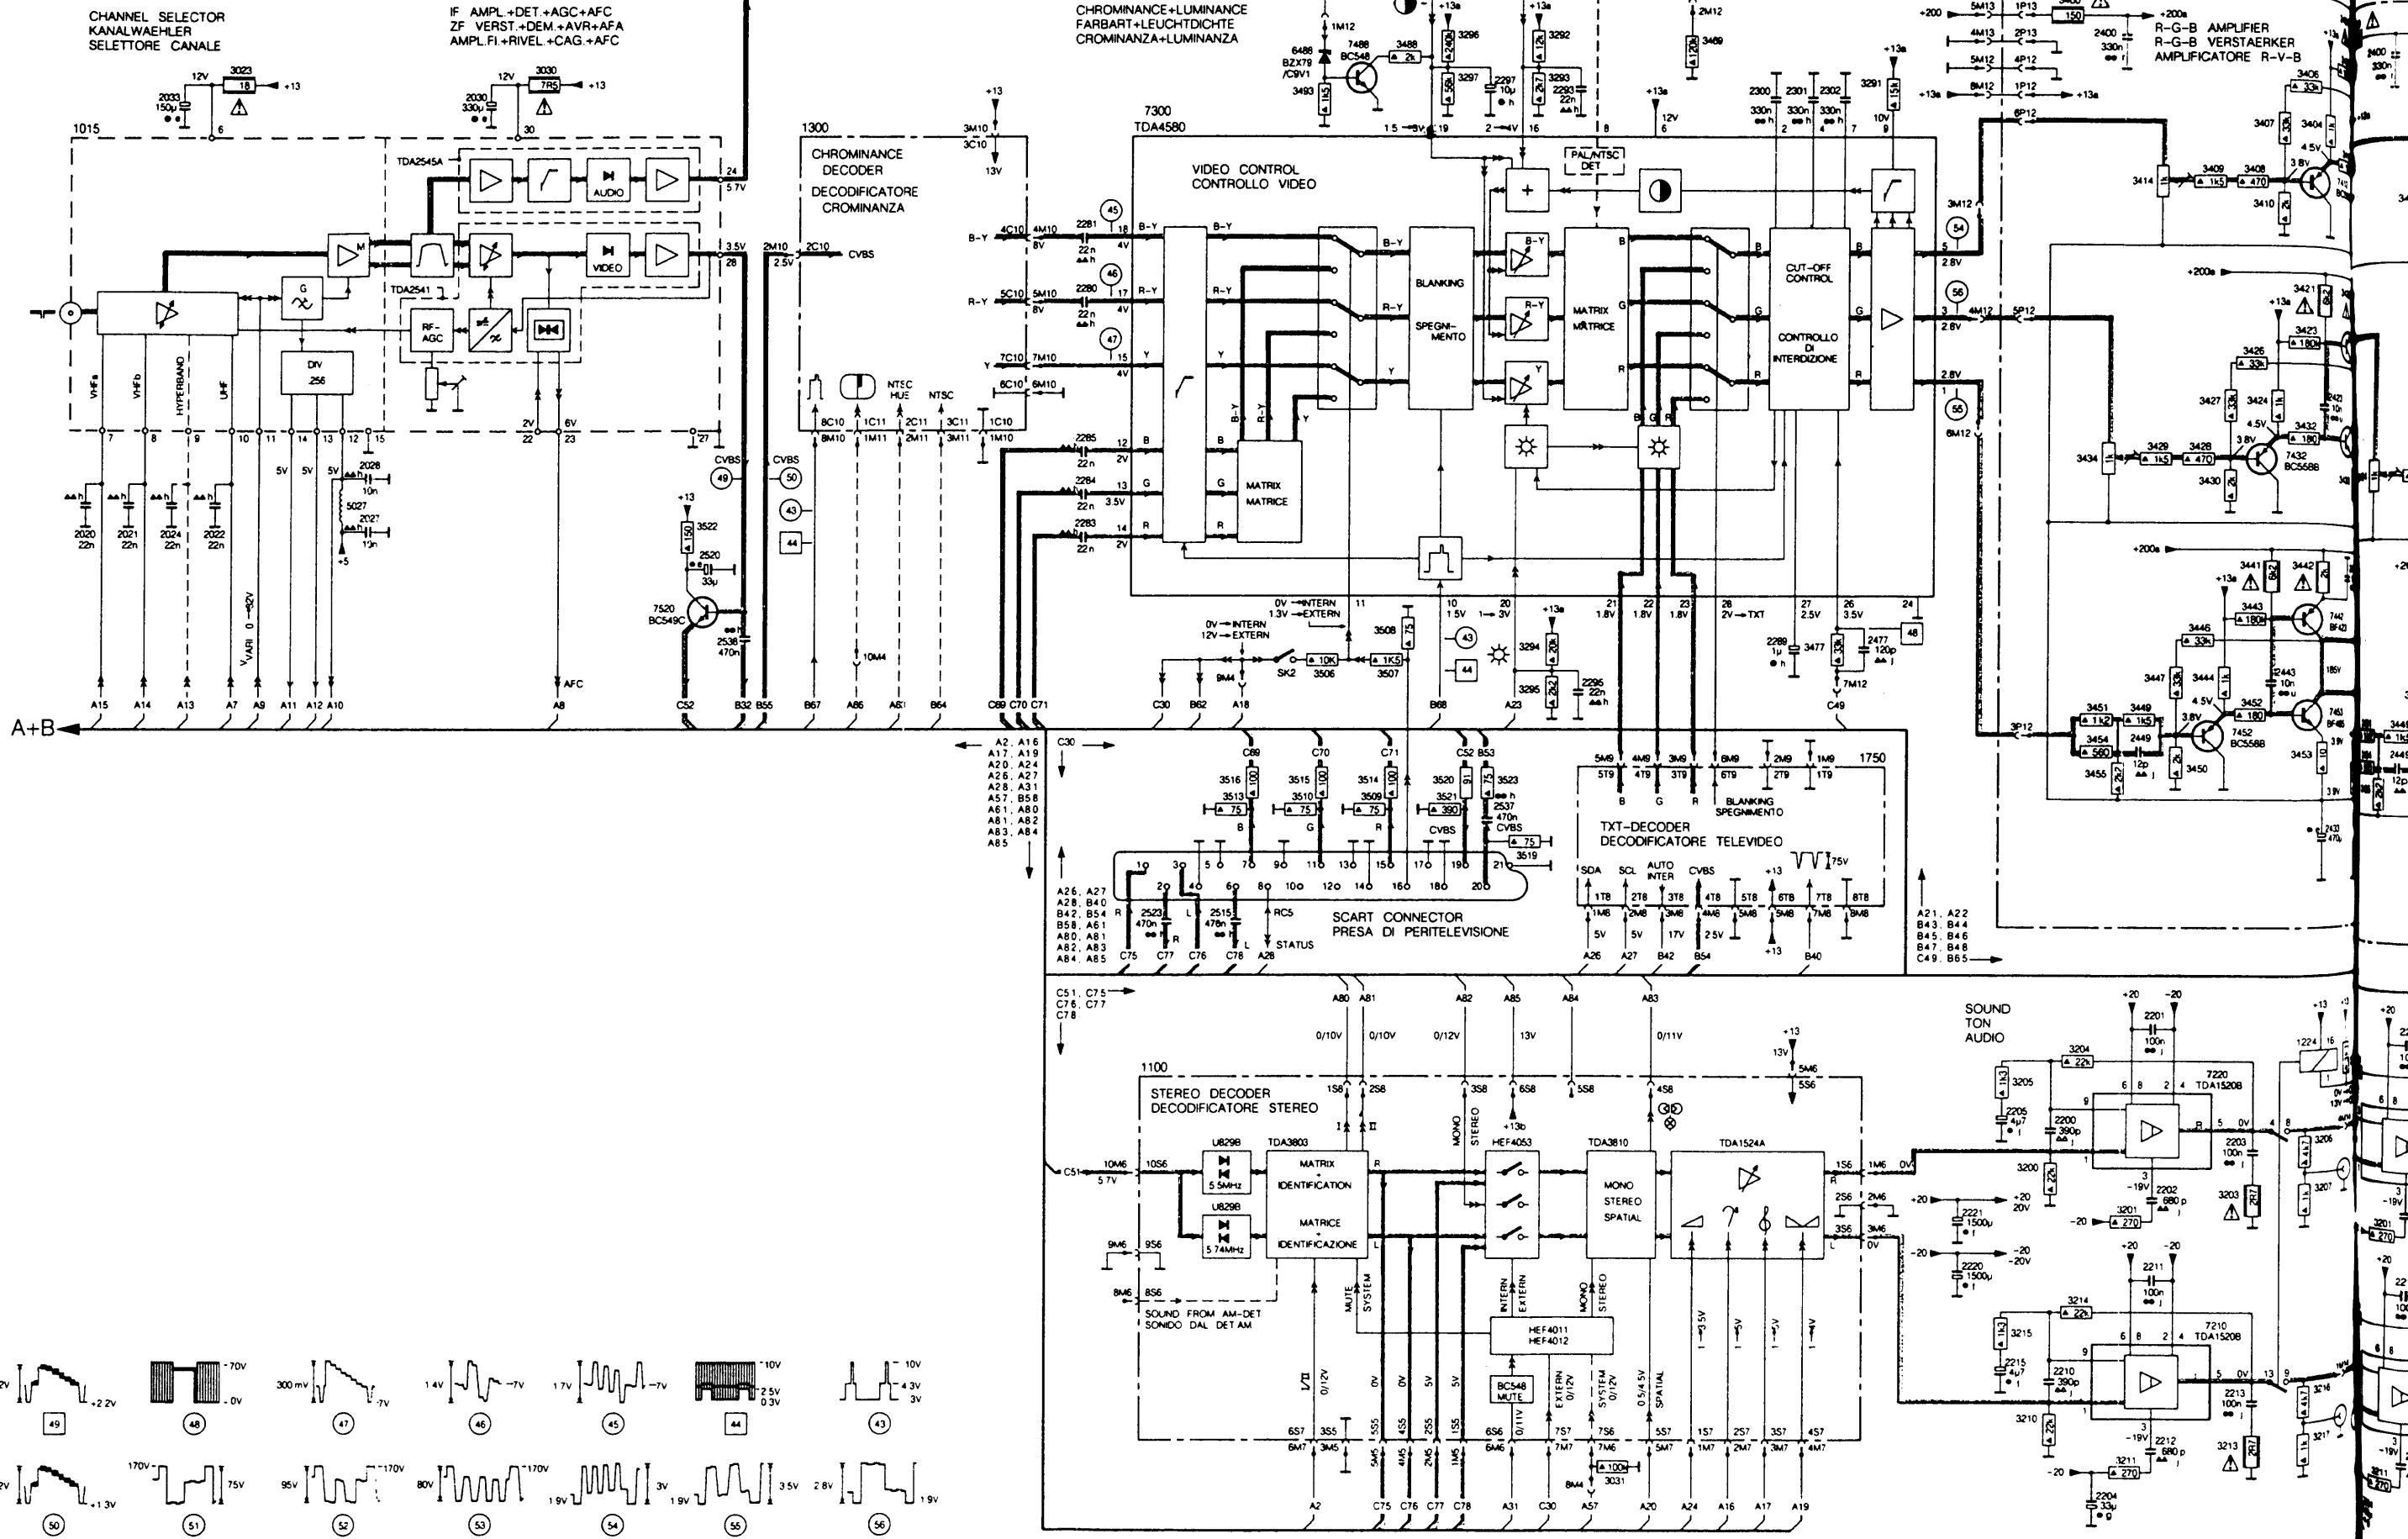

DIAGRAM-SCHALTBILD-SCHEMA C

CHANNEL SELECTOR  
KANALWAHLER  
SELETTORE CANALE

IF AMPL+DET+AGC+AFC  
ZF VERST.+DEM.+AVR+AFA  
AMPL.FI.+RIVEL.+CAG.+AFC

CHROMINANCE+LUMINANCE  
FARBART+LEUCHTDICHTE  
CROMINANZA+LUMINANZA

CHASSIS 2B

PRS 00856  
T-26/606