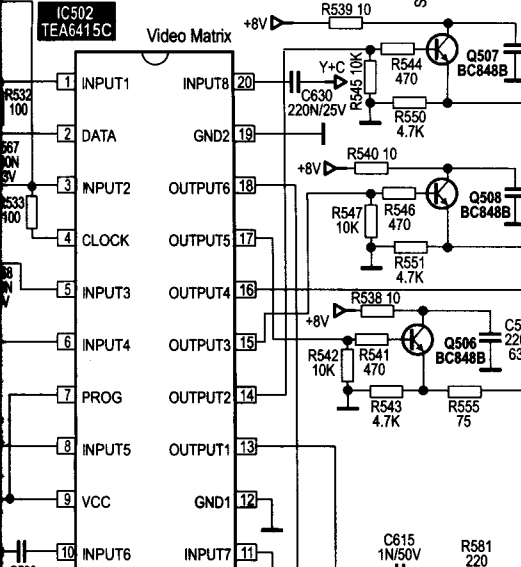

PL203

PL202

VC Vestel chassis 11AK41 (strona 1/2)

DW_SE8/2006

BLOCK DIAGRAM

I2C BUS ADDRESSES

Component	Address
Terrestrial Tuner	C0
TEA6415	06
MSP34XX	80
DPL3519	84
VPC3215	8E
CIP3250	DC
SDA9400	BC
DDP3310B	BA
SDA9488	D6

SIGNAL

SOUND AMP

PIP_MODULE

FB_MODULE

DS_MODULE

SERWIS
ELEKTRONIKI
www.serwis-elektroniki.com.pl

**IC401
TDA4470**

SCART1