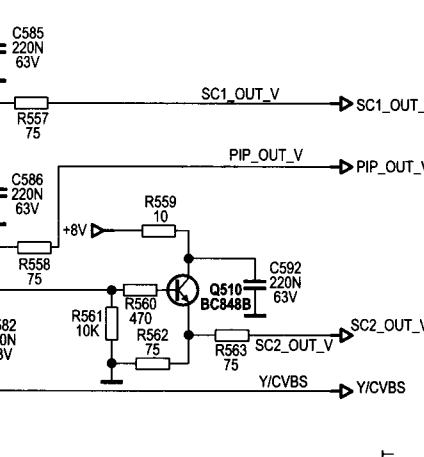

PL203

PL202

VC Vestel chassis 11AK41 (strona 1/2)

DW_SE8/2006

BLOCK DIAGRAM

I2C BUS ADDRESSES

Component	Address
Terrestrial Tuner	C0
TEA6415	06
MSP34XX	80
DPL3519	84
VPC3215	8E
CIP3250	DC
SDA9400	BC
DDP3310B	BA
SDA9488	D6

SIGNAL

SOUND AMP

PIP_MODULE

FB_MODULE

DS_MODULE

SERWIS
ELEKTRONIKI
www.serwis-elektroniki.com.pl

**IC401
TDA4470**

SCART1

SW_B

SW_FB

PL905

+3.3V

SERWIS
ELEKTRONIKI
www.serwis-elektroniki.com.pl

IC001
VPC 32X5C