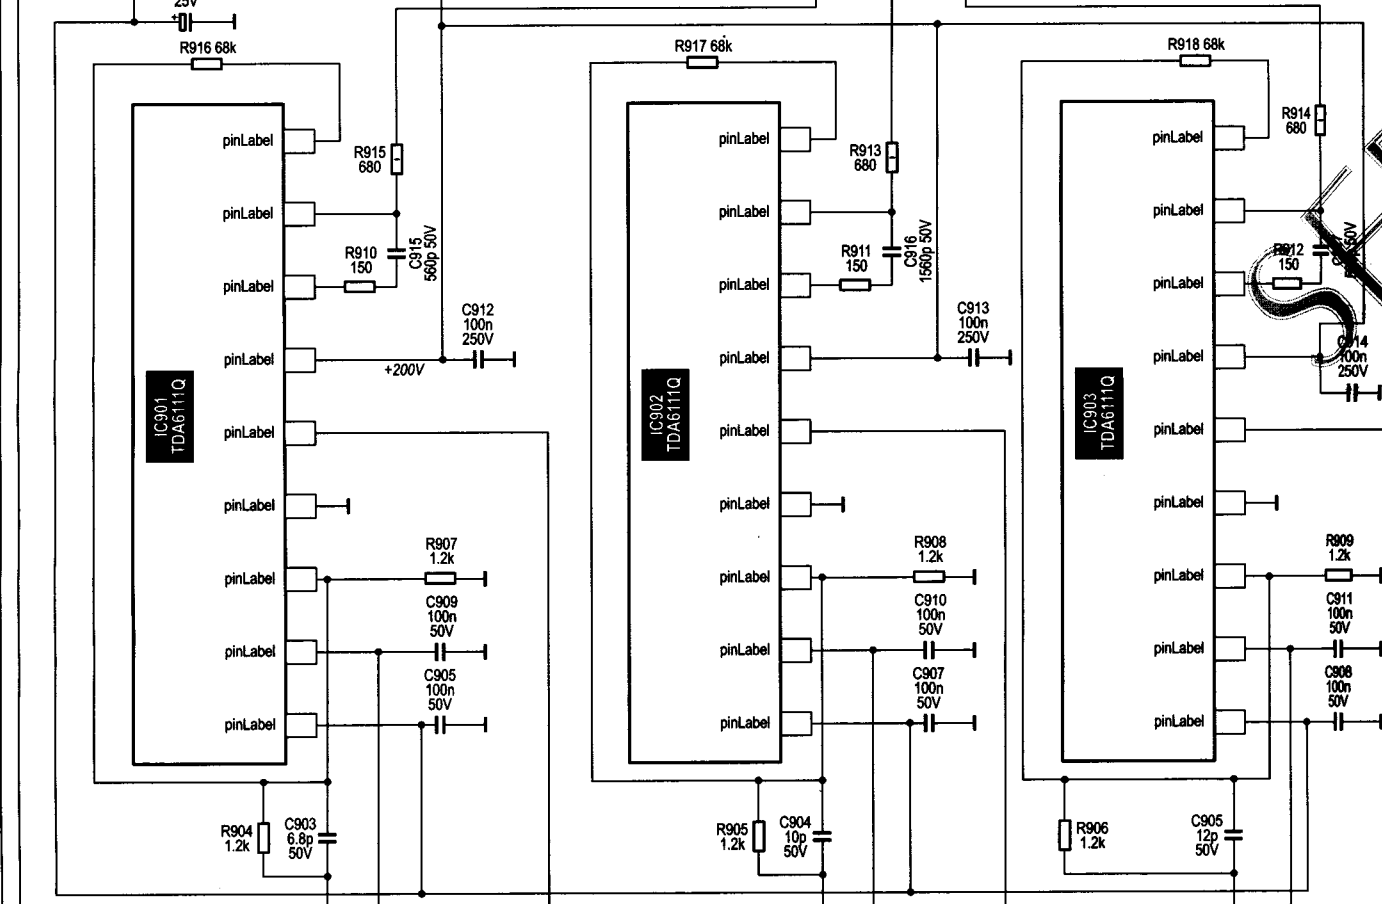

SW_B

SW_FB

PL905

+3.3V

SERWIS
ELEKTRONIKI
www.serwis-elektroniki.com.pl

IC001
VPC 32X5C