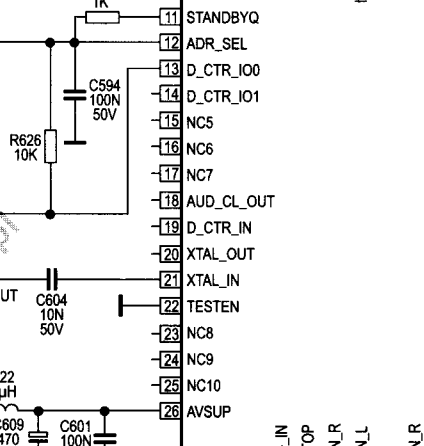

PL203

PL202

VC Vestel chassis 11AK41 (strona 1/2)

DW_SE8/2006

BLOCK DIAGRAM

I2C BUS ADDRESSES

Component	Address
Terrestrial Tuner	C0
TEA6415	06
MSP34XX	80
DPL3519	84
VPC3215	8E
CIP3250	DC
SDA9400	BC
DDP3310B	BA
SDA9488	D6

SIGNAL

SOUND AMP

PIP_MODULE

FB_MODULE

DS_MODULE

SERWIS
ELEKTRONIKI
www.serwis-elektroniki.com.pl

**IC401
TDA4470**

SCART1