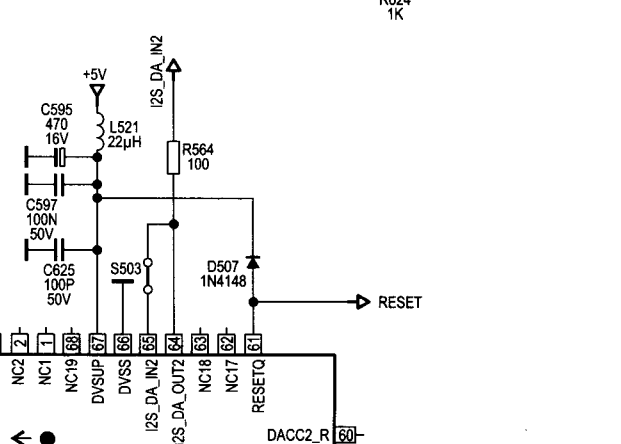

PL203

PL202

VC Vestel chassis 11AK41 (strona 1/2)

DW_SE8/2006

BLOCK DIAGRAM

I2C BUS ADDRESSES

Component	Address
Terrestrial Tuner	C0
TEA6415	06
MSP34XX	80
DPL3519	84
VPC3215	8E
CIP3250	DC
SDA9400	BC
DDP3310B	BA
SDA9488	D6

SIGNAL

SOUND AMP

PIP_MODULE

FB_MODULE

DS_MODULE

SERWIS
ELEKTRONIKI
www.serwis-elektroniki.com.pl

**IC401
TDA4470**

SCART1