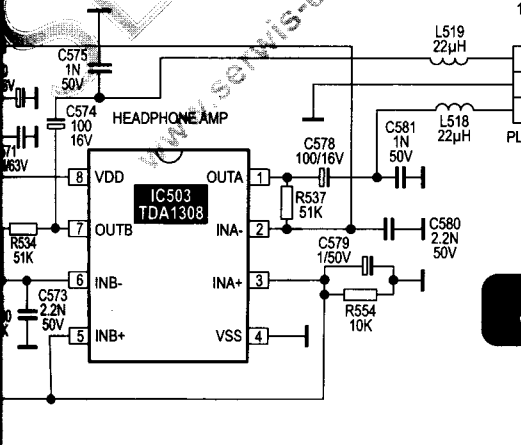

PL203

PL202

VC Vestel chassis 11AK41 (strona 1/2)

DW_SE8/2006

BLOCK DIAGRAM

I2C BUS ADDRESSES

Component	Address
Terrestrial Tuner	C0
TEA6415	06
MSP34XX	80
DPL3519	84
VPC3215	8E
CIP3250	DC
SDA9400	BC
DDP3310B	BA
SDA9488	D6

SIGNAL

SOUND AMP

PIP_MODULE

FB_MODULE

DS_MODULE

SERWIS
ELEKTRONIKI
www.serwis-elektroniki.com.pl

**IC401
TDA4470**

SCART1