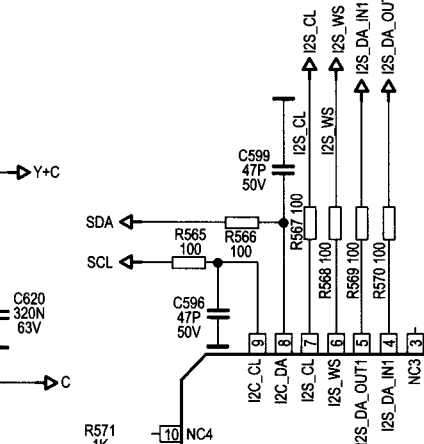

PL203

PL202

VC Vestel chassis 11AK41 (strona 1/2)

DW_SE8/2006

BLOCK DIAGRAM

I2C BUS ADDRESSES

Component	Address
Terrestrial Tuner	C0
TEA6415	06
MSP34XX	80
DPL3519	84
VPC3215	8E
CIP3250	DC
SDA9400	BC
DDP3310B	BA
SDA9488	D6

SIGNAL

SOUND AMP

PIP_MODULE

FB_MODULE

DS_MODULE

SERWIS
ELEKTRONIKI
www.serwis-elektroniki.com.pl

**IC401
TDA4470**

SCART1