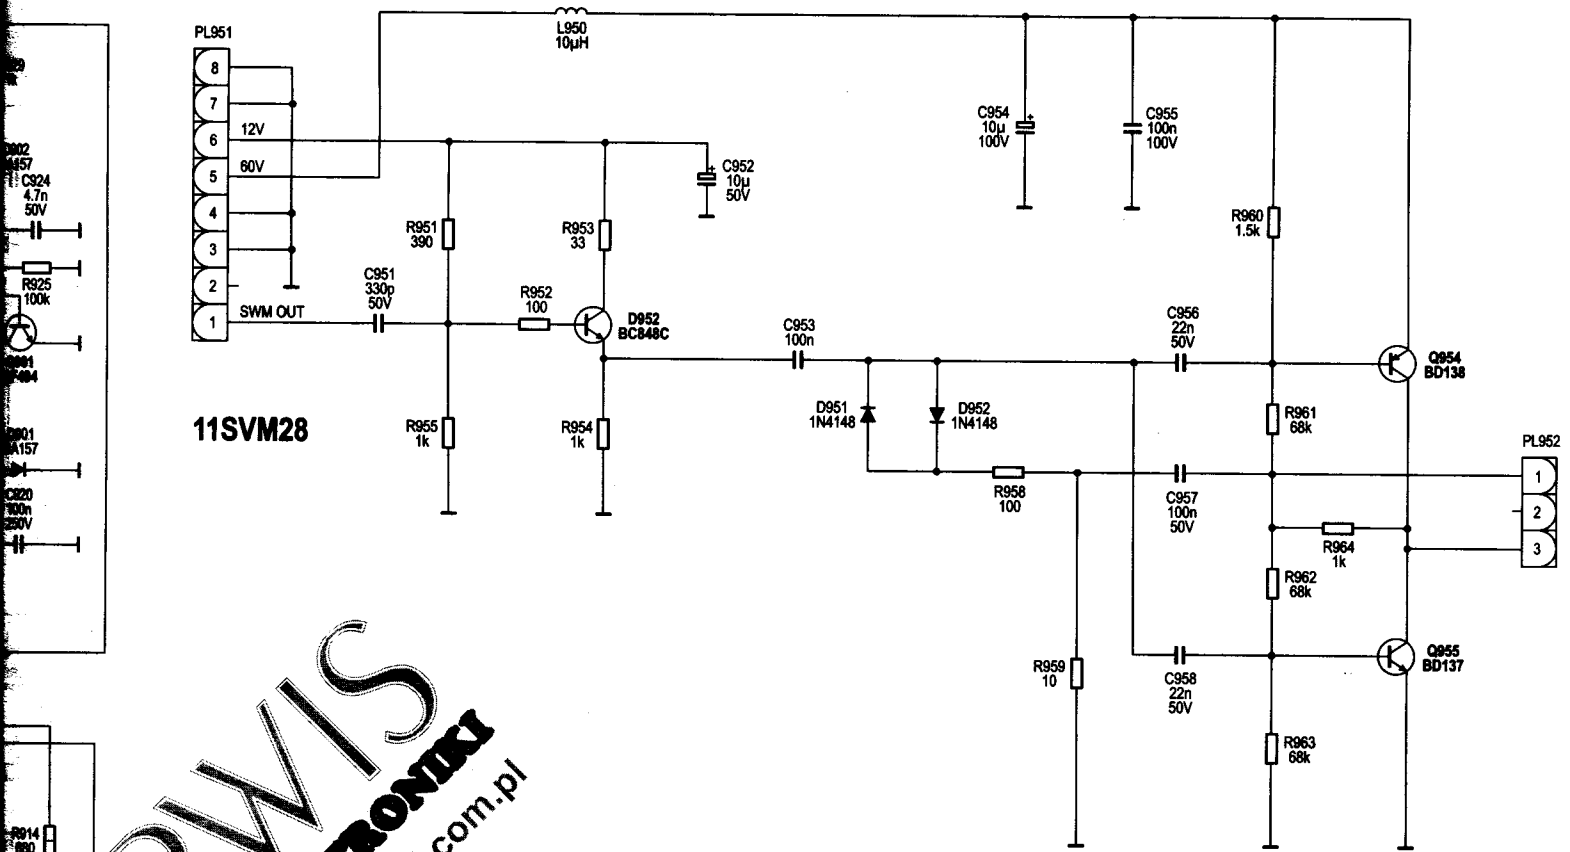

PL203

PL202

VC Vestel chassis 11AK41 (strona 1/2)

DW_SE8/2006

BLOCK DIAGRAM

I2C BUS ADDRESSES

Component	Address
Terrestrial Tuner	C0
TEA6415	06
MSP34XX	80
DPL3519	84
VPC3215	8E
CIP3250	DC
SDA9400	BC
DDP3310B	BA
SDA9488	D6

SW_B

SW_FB

PL905

+3.3V

SERWIS
ELEKTRONIKI
www.serwis-elektroniki.com.pl

IC001
VPC 32X5C