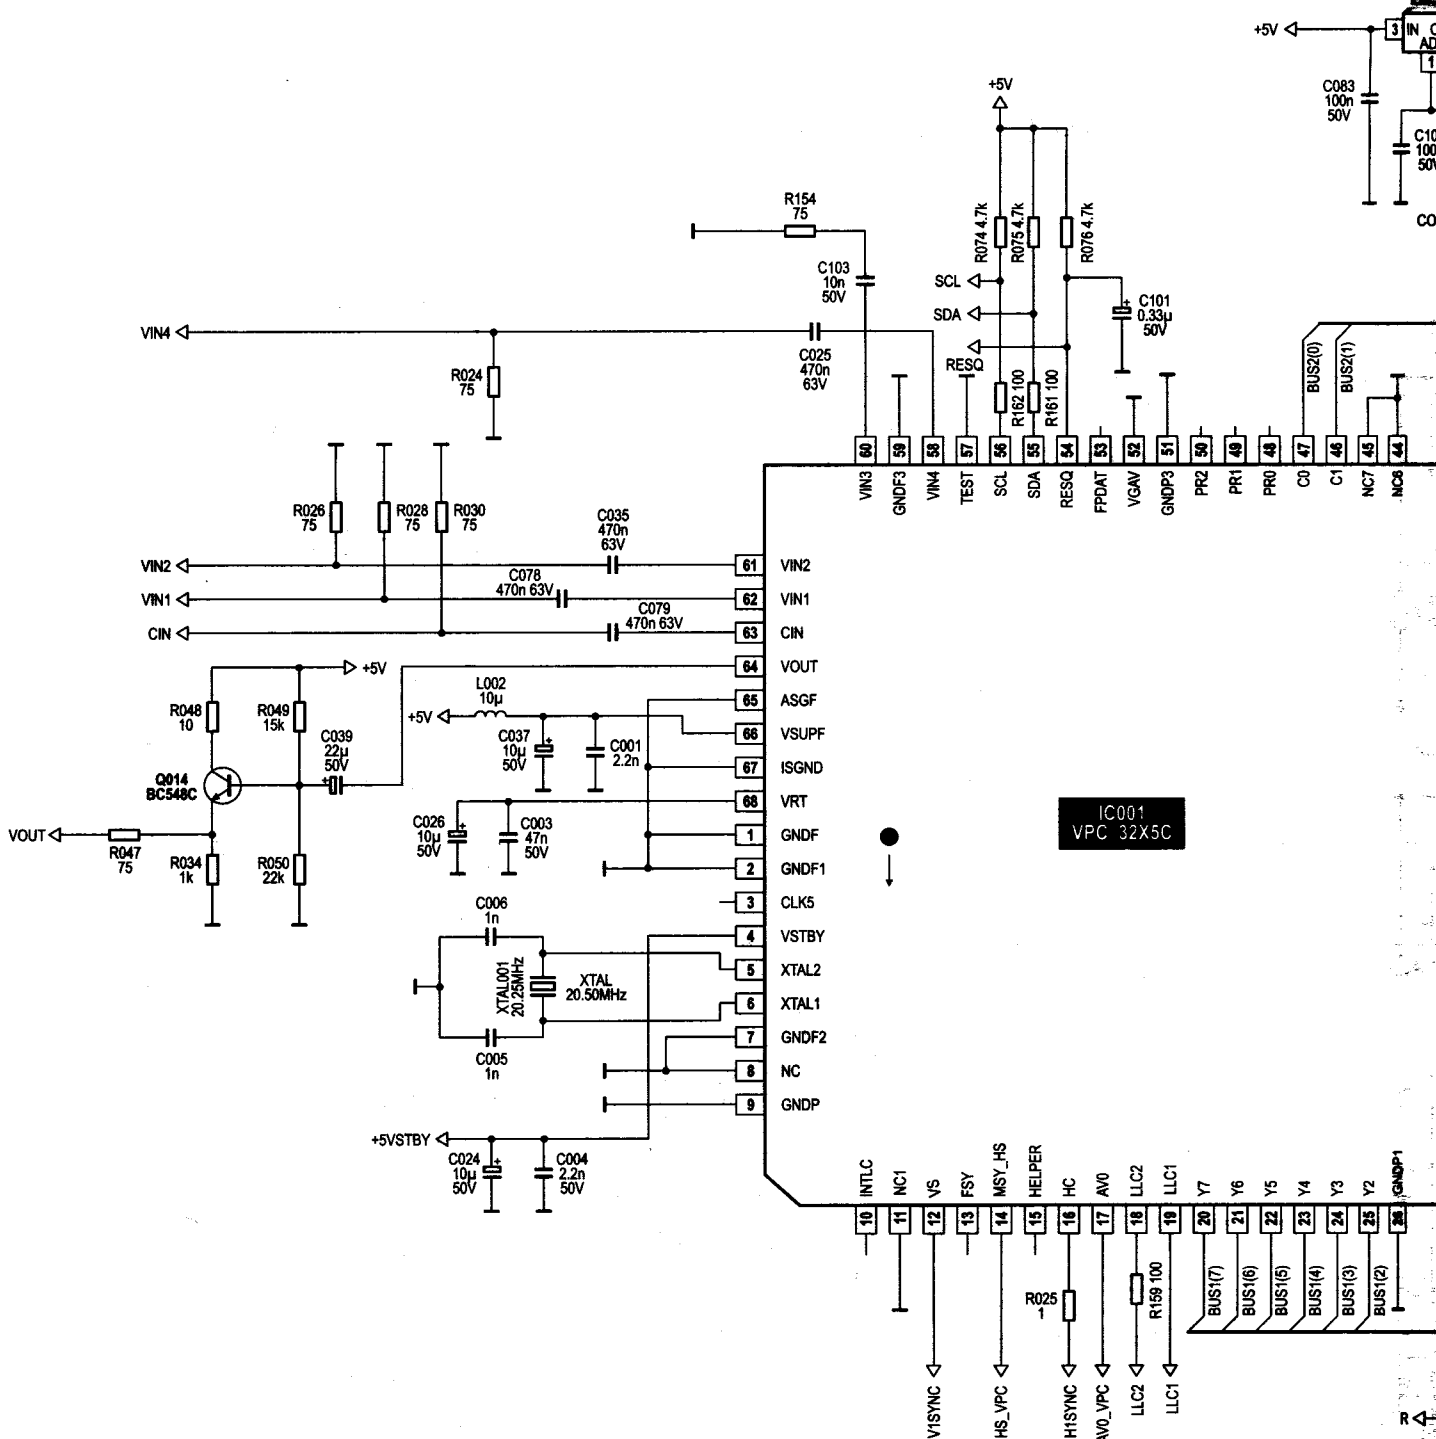

PL203

PL202

VC Vestel chassis 11AK41 (strona 1/2)

DW_SE8/2006

BLOCK DIAGRAM

I2C BUS ADDRESSES

Component	Address
Terrestrial Tuner	C0
TEA6415	06
MSP34XX	80
DPL3519	84
VPC3215	8E
CIP3250	DC
SDA9400	BC
DDP3310B	BA
SDA9488	D6

SW_B

SW_FB

PL905

+3.3V

SERWIS
ELEKTRONIKI
www.serwis-elektroniki.com.pl

IC001
VPC 32X5C