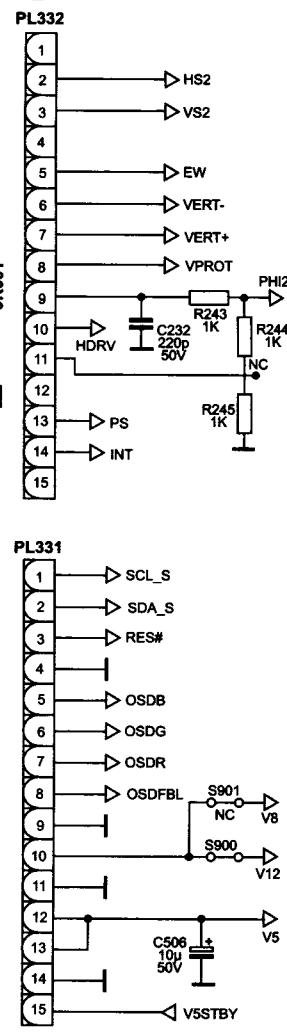

PIP_MODULE

FB_MODULE

DS_MODULE

SERWIS
ELEKTRONIKI
www.serwis-elektroniki.com.pl

**IC401
TDA4470**