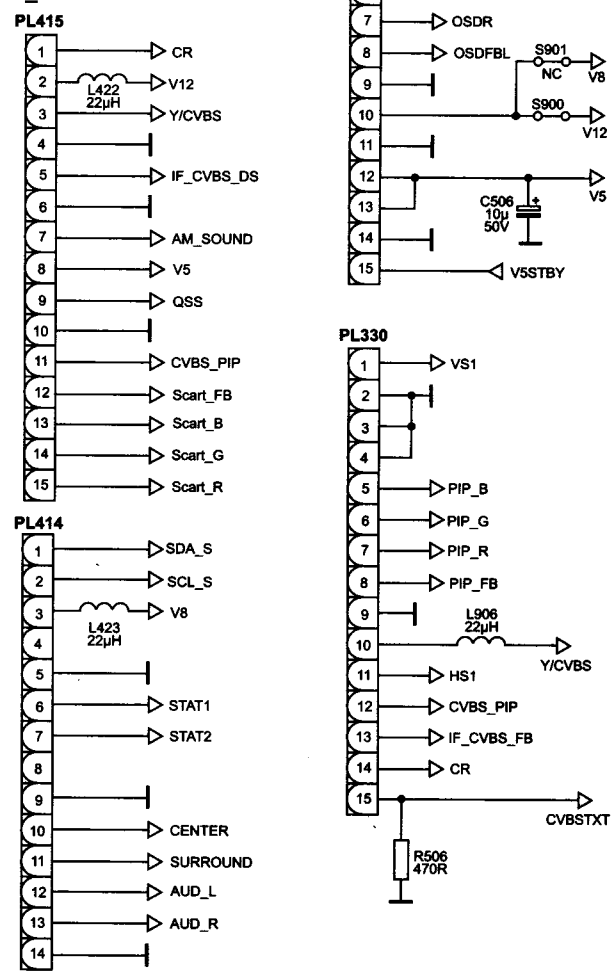

PL203

PL202

VC Vestel chassis 11AK41 (strona 1/2)

DW_SE8/2006

BLOCK DIAGRAM

I2C BUS ADDRESSES

Component	Address
Terrestrial Tuner	C0
TEA6415	06
MSP34XX	80
DPL3519	84
VPC3215	8E
CIP3250	DC
SDA9400	BC
DDP3310B	BA
SDA9488	D6

SIGNAL

SOUND AMP

PIP_MODULE

FB_MODULE

DS_MODULE

SERWIS
ELEKTRONIKI
www.serwis-elektroniki.com.pl

**IC401
TDA4470**

SCART1

SW_B

SW_FB

PL905

+3.3V

SERWIS
ELEKTRONIKI
www.serwis-elektroniki.com.pl

IC001
VPC 32X5C