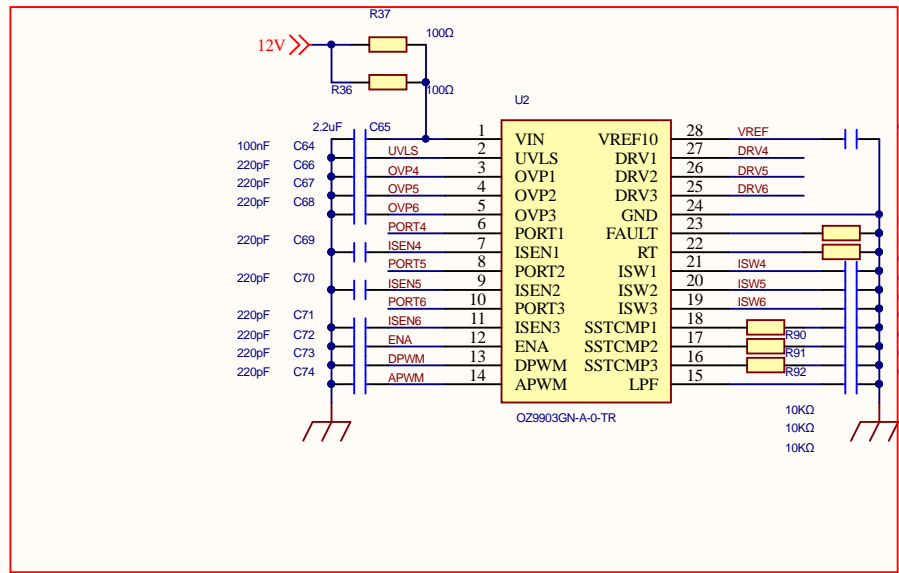

168P-L5K012-00
 5800-L5K012-0000
 VER00:00
 2016-10-25

INPUT: AC 220V 50HZ
 OUTPUT: +12V/0.5-3.0A
 +80V/500mA*2CH
 +39V/500MA*1CH

灯条插座

软件配屏

恒流调光

GENERAL INFORMATION		SPECIFICATIONS	
NO.	DESCRIPTION	UNIT	QTY
1
2
3
4
5
6
7
8
9
10
11
12
13
14
15
16
17
18
19
20
21
22
23
24
25
26
27
28
29
30
31
32
33
34
35
36
37
38
39
40
41
42
43
44
45
46
47
48
49
50
51
52
53
54
55
56
57
58
59
60
61
62
63
64
65
66
67
68
69
70
71
72
73
74
75
76
77
78
79
80
81
82
83
84
85
86
87
88
89
90
91
92
93
94
95
96
97
98
99
100
101
102
103
104
105
106
107
108
109
110
111
112
113
114
115
116
117
118
119
120
121
122
123
124
125
126
127
128
129
130
131
132
133
134
135
136
137
138
139
140
141
142
143
144
145
146
147
148
149
150
151
152
153
154
155
156
157
158
159
160
161
162
163
164
165
166
167
168
169
170
171
172
173
174
175
176
177
178
179
180
181
182
183
184
185
186
187
188
189
190
191
192
193
194
195
196
197
198
199
200