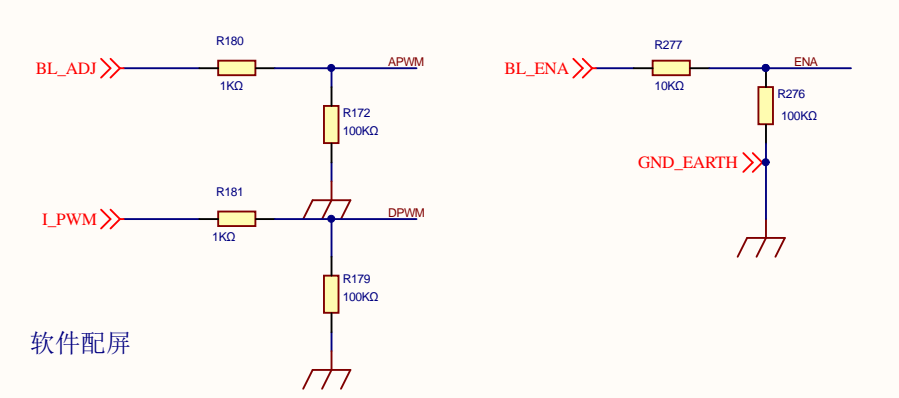

168P-L5K012-00
 5800-L5K012-0000
 VER00:00
 2016-10-25

INPUT: AC 220V 50HZ
 OUTPUT: +12V/0.5-3.0A
 +80V/500mA*2CH
 +39V/500MA*1CH

灯条插座

软件配屏

恒流调光

GENERAL INFORMATION		SPECIFICATIONS	
NO.	DESCRIPTION	UNIT	QTY
1
2
3
4
5
6
7
8
9
10
11
12
13
14
15
16
17
18
19
20
21
22
23
24
25
26
27
28
29
30
31
32
33
34
35
36
37
38
39
40
41
42
43
44
45
46
47
48
49
50
51
52
53
54
55
56
57
58
59
60
61
62
63
64
65
66
67
68
69
70
71
72
73
74
75
76
77
78
79
80
81
82
83
84
85
86
87
88
89
90
91
92
93
94
95
96
97
98
99
100
101
102
103
104
105
106
107
108
109
110
111
112
113
114
115
116
117
118
119
120
121
122
123
124
125
126
127
128
129
130
131
132
133
134
135
136
137
138
139
140
141
142
143
144
145
146
147
148
149
150
151
152
153
154
155
156
157
158
159
160
161
162
163
164
165
166
167
168
169
170
171
172
173
174
175
176
177
178
179
180
181
182
183
184
185
186
187
188
189
190
191
192
193
194
195
196
197
198
199
200