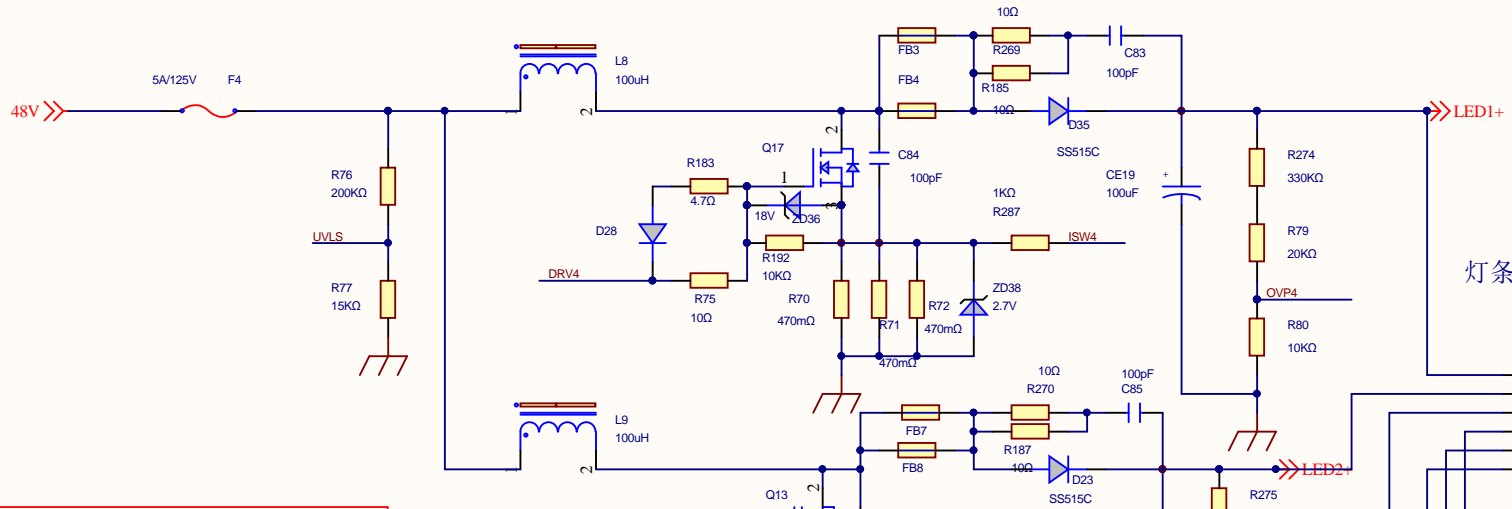

168P-L5K012-00
 5800-L5K012-0000
 VER00:00
 2016-10-25

INPUT: AC 220V 50HZ
 OUTPUT: +12V/0.5-3.0A
 +80V/500mA*2CH
 +39V/500MA*1CH

灯条插座

软件配屏

恒流调光

GENERAL INFORMATION		SPECIFICATIONS	
NO.	DESCRIPTION	UNIT	QTY
1
2
3
4
5
6
7
8
9
10
11
12
13
14
15
16
17
18
19
20
21
22
23
24
25
26
27
28
29
30
31
32
33
34
35
36
37
38
39
40
41
42
43
44
45
46
47
48
49
50
51
52
53
54
55
56
57
58
59
60
61
62
63
64
65
66
67
68
69
70
71
72
73
74
75
76
77
78
79
80
81
82
83
84
85
86
87
88
89
90
91
92
93
94
95
96
97
98
99
100
101
102
103
104
105
106
107
108
109
110
111
112
113
114
115
116
117
118
119
120
121
122
123
124
125
126
127
128
129
130
131
132
133
134
135
136
137
138
139
140
141
142
143
144
145
146
147
148
149
150
151
152
153
154
155
156
157
158
159
160
161
162
163
164
165
166
167
168
169
170
171
172
173
174
175
176
177
178
179
180
181
182
183
184
185
186
187
188
189
190
191
192
193
194
195
196
197
198
199
200