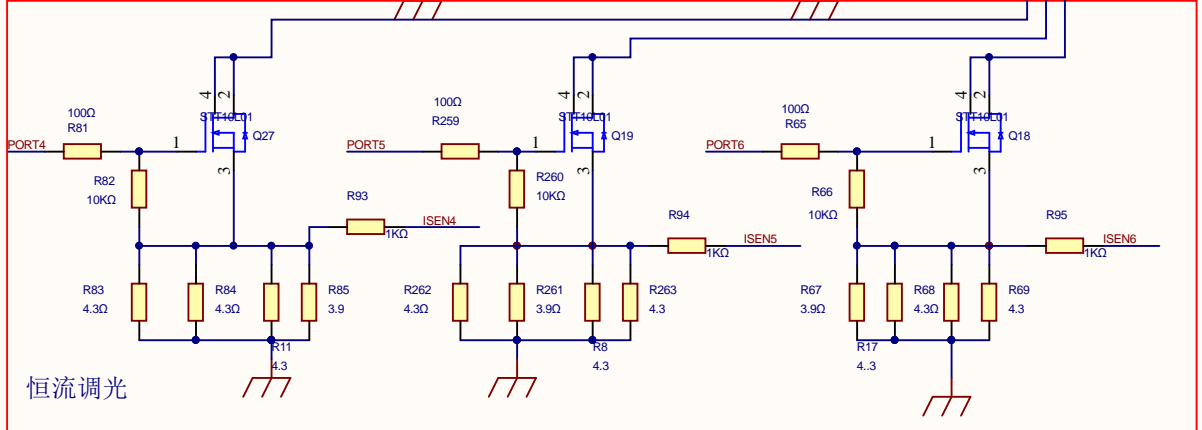

168P-L5K012-00
 5800-L5K012-0000
 VER00:00
 2016-10-25

INPUT: AC 220V 50HZ
 OUTPUT: +12V/0.5-3.0A
 +80V/500mA*2CH
 +39V/500MA*1CH

灯条插座

软件配屏

恒流调光

GENERAL INFORMATION		SPECIFICATIONS	
NO.	DESCRIPTION	UNIT	QTY
1
2
3
4
5
6
7
8
9
10
11
12
13
14
15
16
17
18
19
20
21
22
23
24
25
26
27
28
29
30
31
32
33
34
35
36
37
38
39
40
41
42
43
44
45
46
47
48
49
50
51
52
53
54
55
56
57
58
59
60
61
62
63
64
65
66
67
68
69
70
71
72
73
74
75
76
77
78
79
80
81
82
83
84
85
86
87
88
89
90
91
92
93
94
95
96
97
98
99
100
101
102
103
104
105
106
107
108
109
110
111
112
113
114
115
116
117
118
119
120
121
122
123
124
125
126
127
128
129
130
131
132
133
134
135
136
137
138
139
140
141
142
143
144
145
146
147
148
149
150
151
152
153
154
155
156
157
158
159
160
161
162
163
164
165
166
167
168
169
170
171
172
173
174
175
176
177
178
179
180
181
182
183
184
185
186
187
188
189
190
191
192
193
194
195
196
197
198
199
200