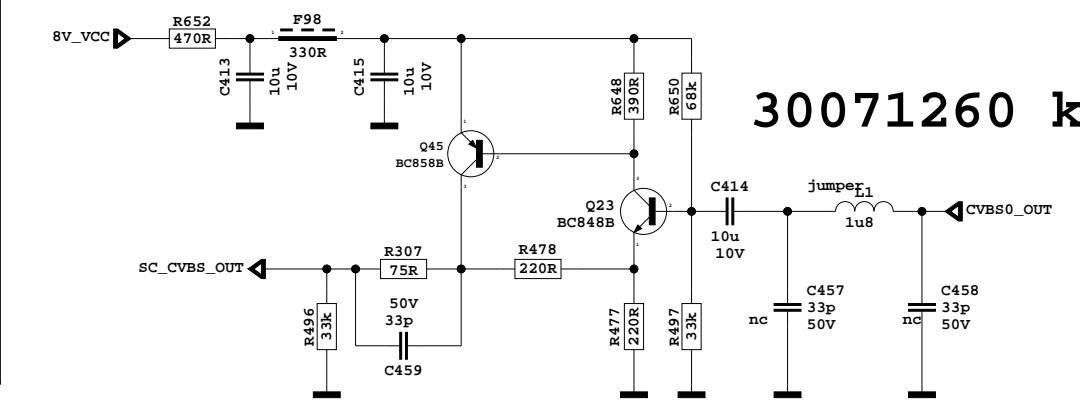

INDIA OPTION

SLIM HEADPHONE OUTPUT

SPDIF OUT

SCART1 VIDEO OUTPUT AMPLIFIER

30071260 kullanılacak