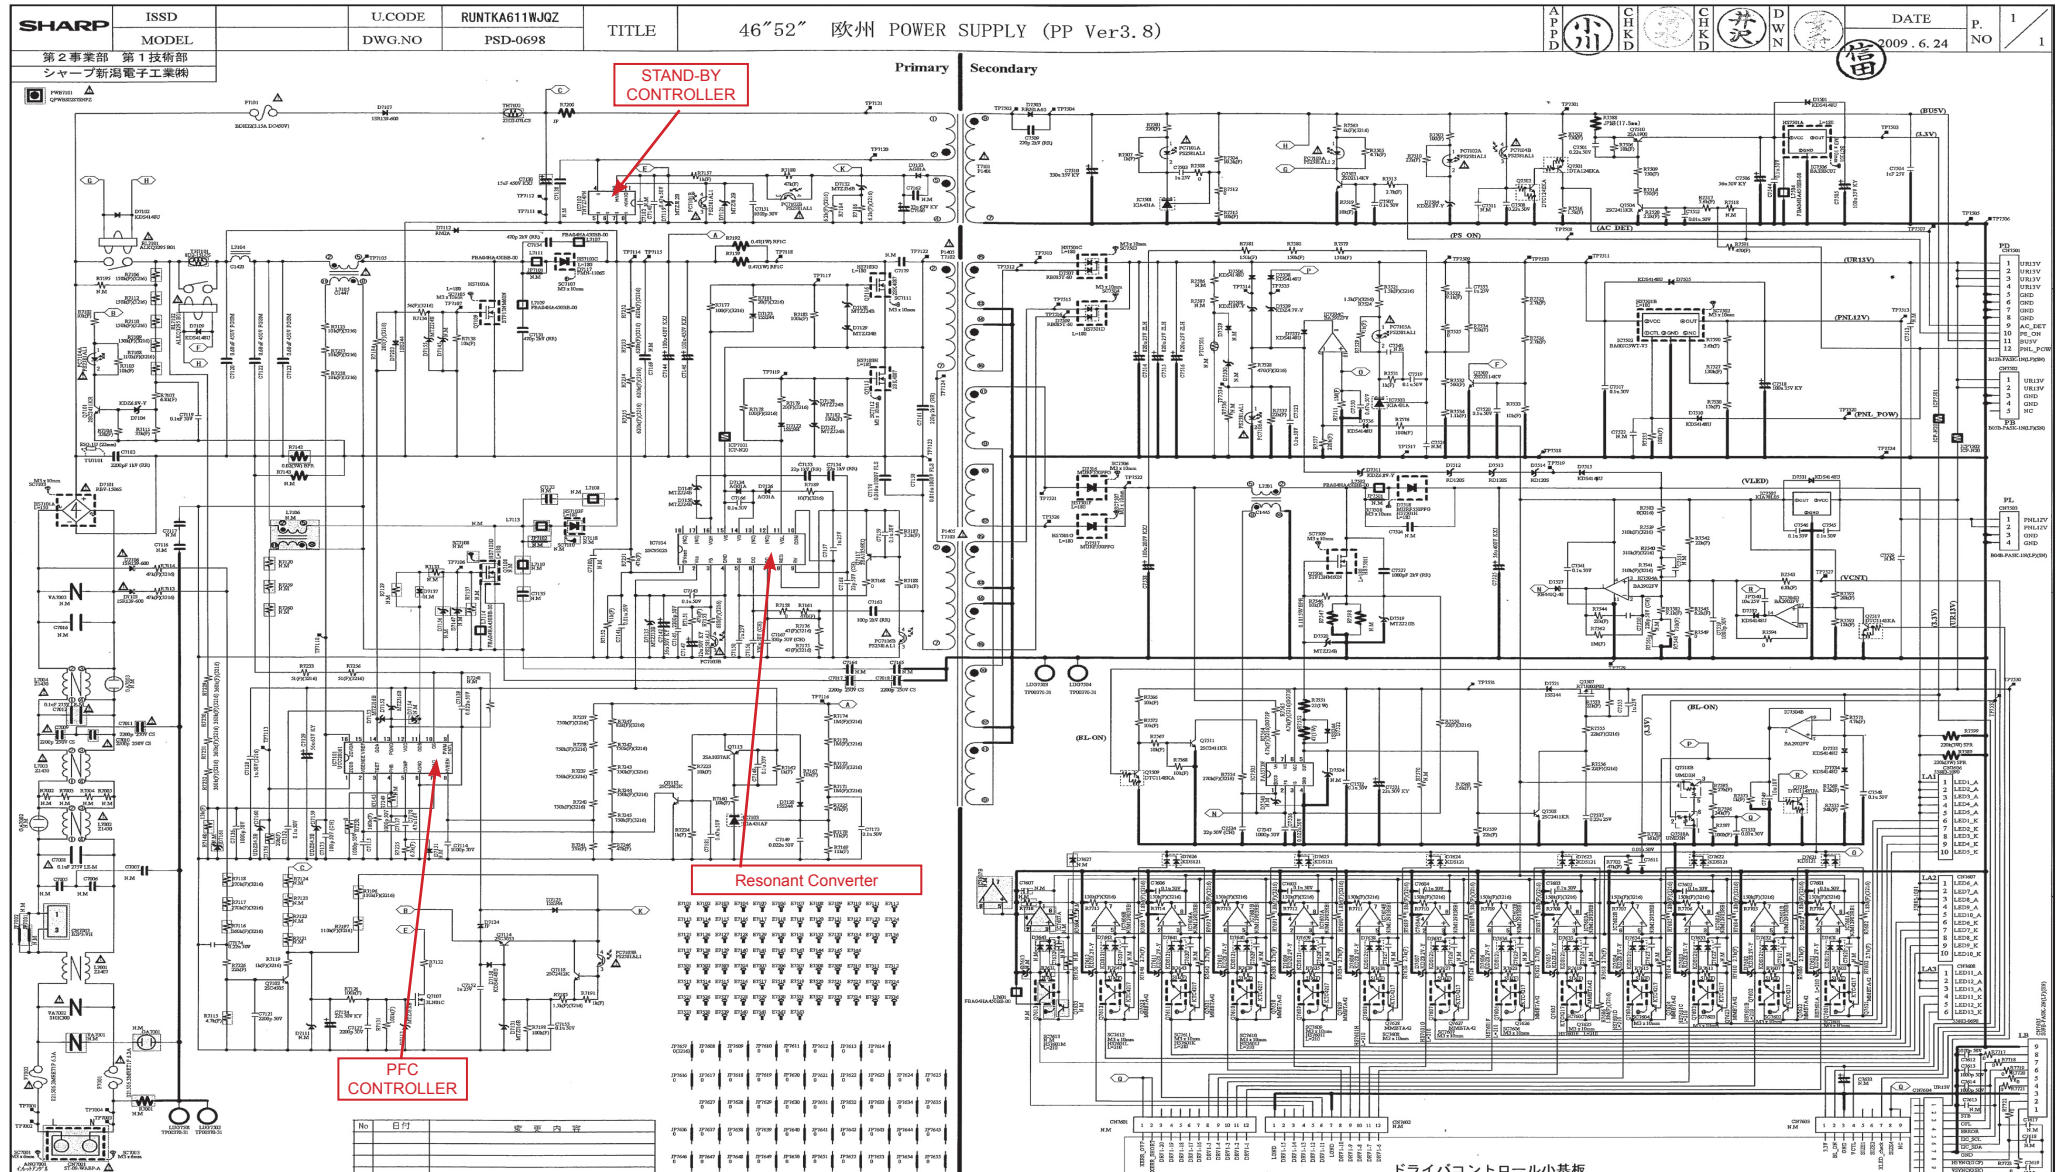

Schéme Alimentation du 46"/52 "pouces" RUNTKA611WJQZ

46" / 52" Backlight Control Unit Diagram (Power Unit)