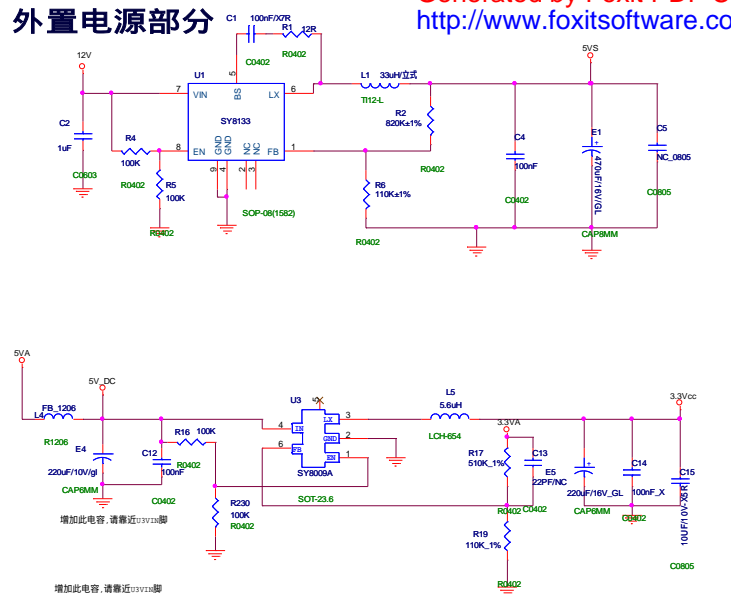

外置电源输入及控制电路

MST Power supply

外置电源部分

DVD Power Interface

PANEL POWER

Inverter Interface