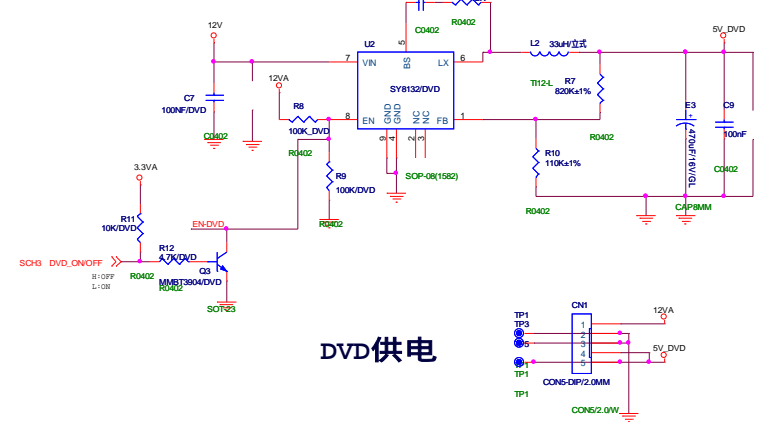

外置电源输入及控制电路

MST Power supply

外置电源部分

DVD Power Interface

PANEL POWER

Inverter Interface