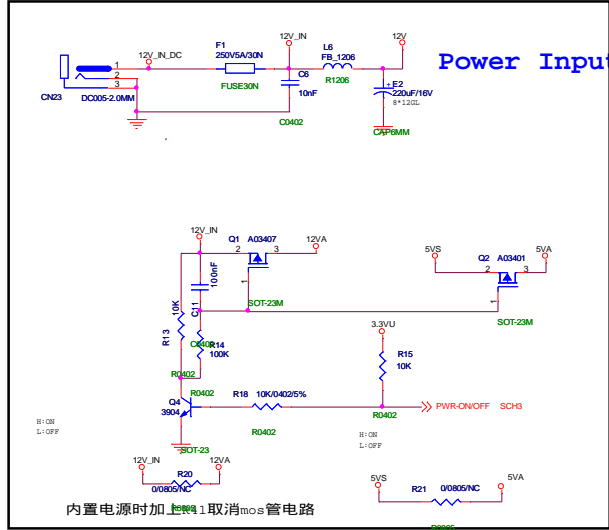

外置电源输入及控制电路

MST Power supply

外置电源部分

DVD Power Interface

PANEL POWER

Inverter Interface