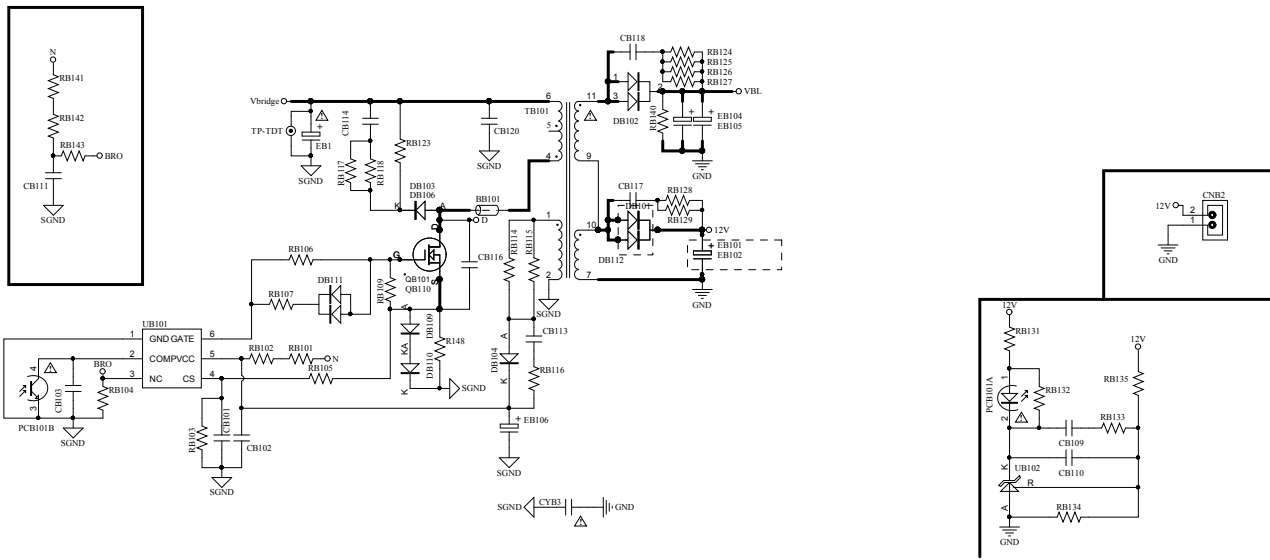

与TV端连接网络

辅料及结构件等

EVA1 EVA2 EVA3 EVA4 EVA5 EVA6

GL1

GL2

原理图中未体现的辅料及特殊生产工艺

工艺	位号
防静电胶	EB1, EB803(M)
XXX	XXX
XXX	XXX
XXX	XXX

反激线路

恒流线路

Model Name:	TP.M6464T.P0753.B0337	VERSION:	V1.0
DRAWN:	林文强	DATE:	2016-09-01
CHKD:	李林杰	DATE:	2016-09-01