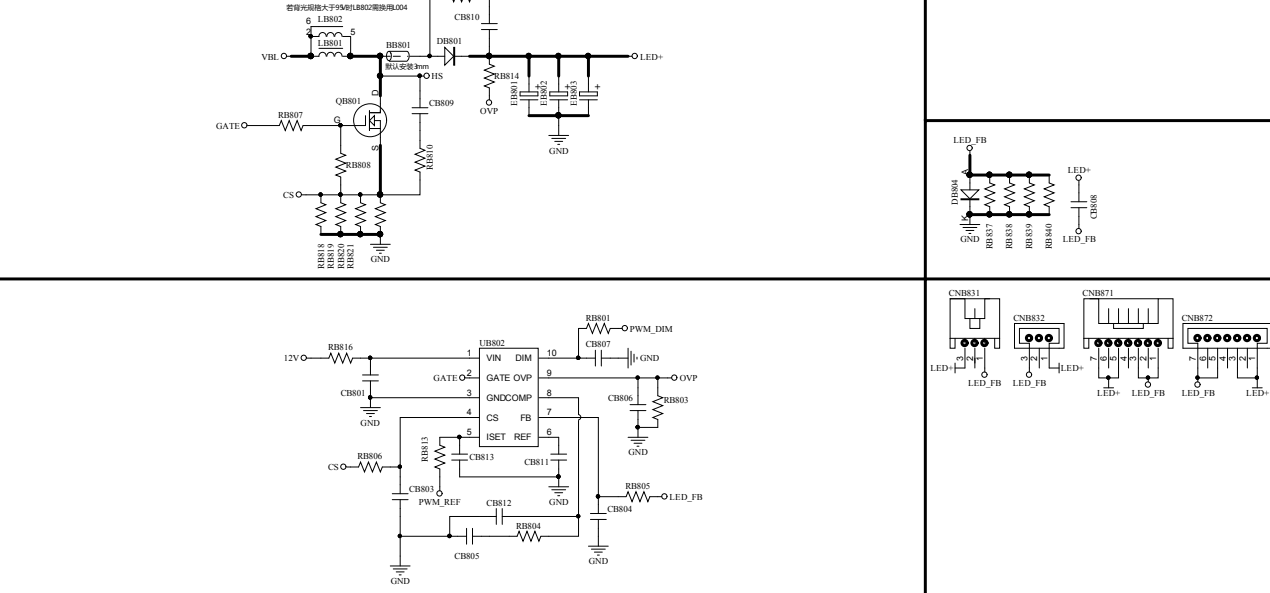

与TV端连接网络

辅料及结构件等

EVA1 EVA2 EVA3 EVA4 EVA5 EVA6

GL1

GL2

原理图中未体现的辅料及特殊生产工艺

工艺	位号
防静电胶	EB1, EB803(M)
XXX	XXX
XXX	XXX
XXX	XXX

反激线路

恒流线路

Model Name:	TP.M6464T.P0753.B0337	VERSION:	V1.0
DRAWN:	林文强	DATE:	2016-09-01
CHKD:	李林杰	DATE:	2016-09-01