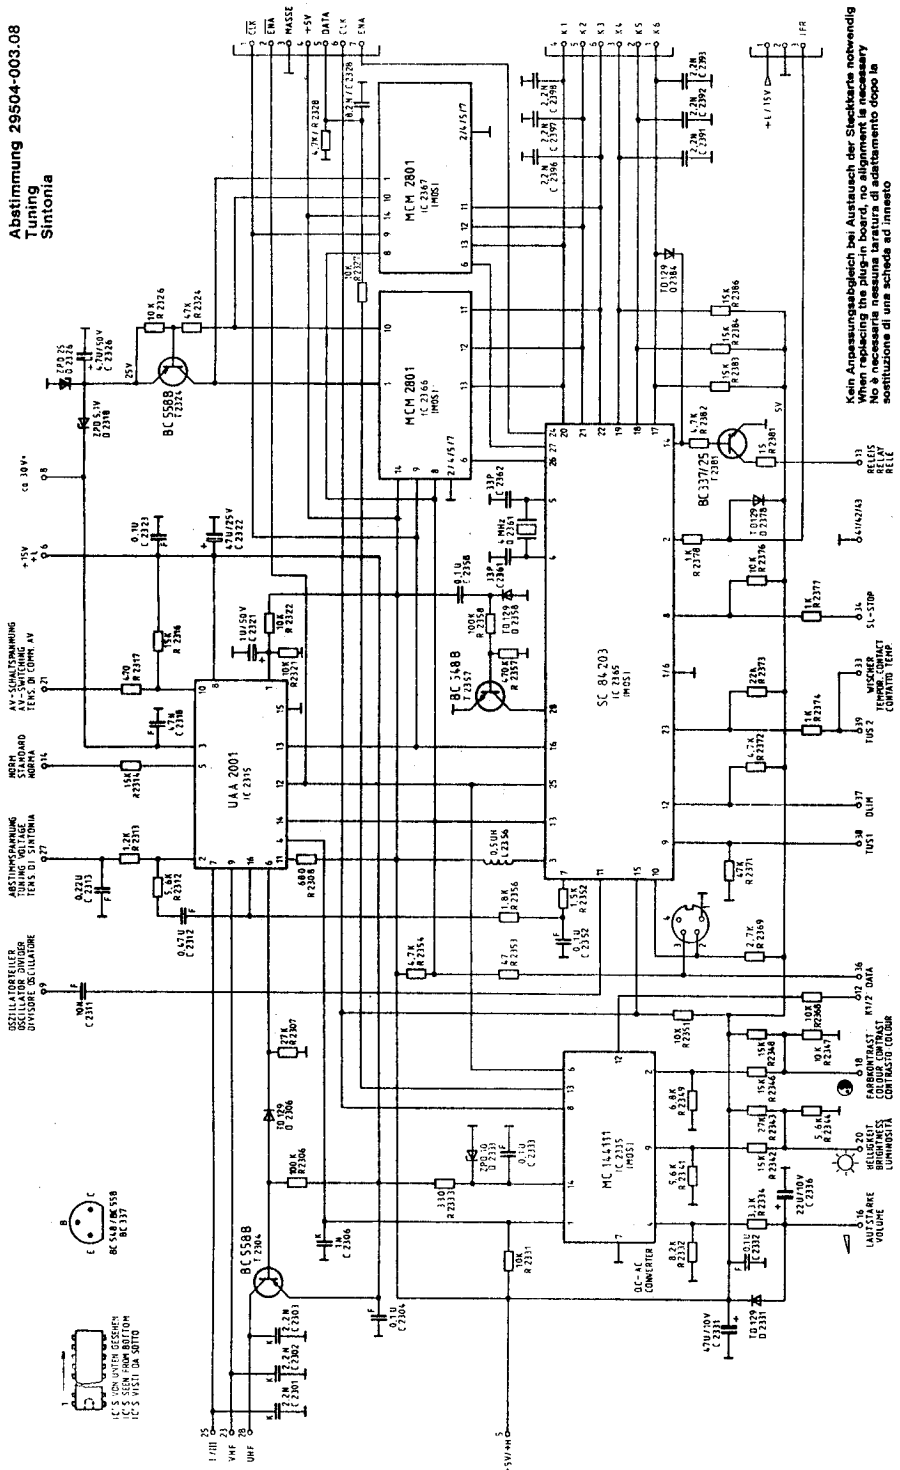

**Abstimmung 29504-003.08**  
**Tuning**  
**Sintonia**

Kein Anpassungsabgleich bei Austausch der Steckkarte notwendig  
 No re-aligning the plug-in board, if alignment is necessary  
 sostituzioni di una scheda ad innesto