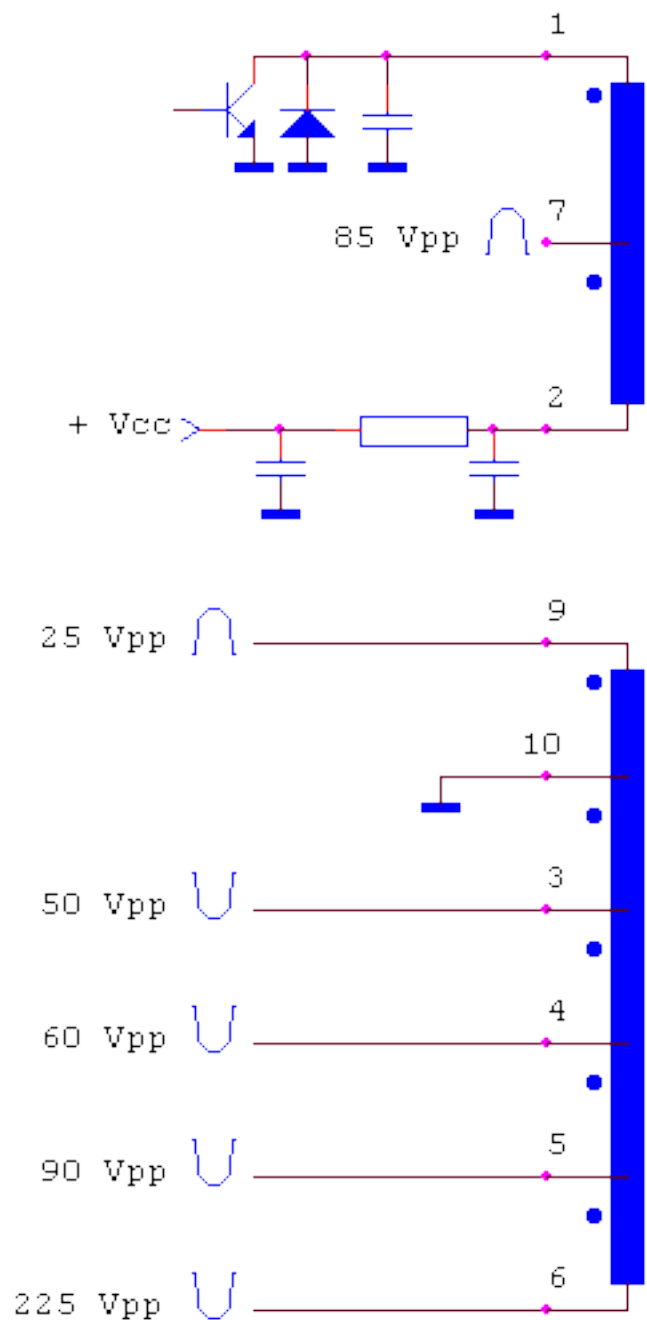

HR

AYUDA AL
SERVICIO

HR 7963

INSTRUM.	MAT	+	COL	⊥ A	⊥ 1	⊥ 2	⊥ 3	TYPE
STVDST-01	26.8	2	1	8	11	10		90