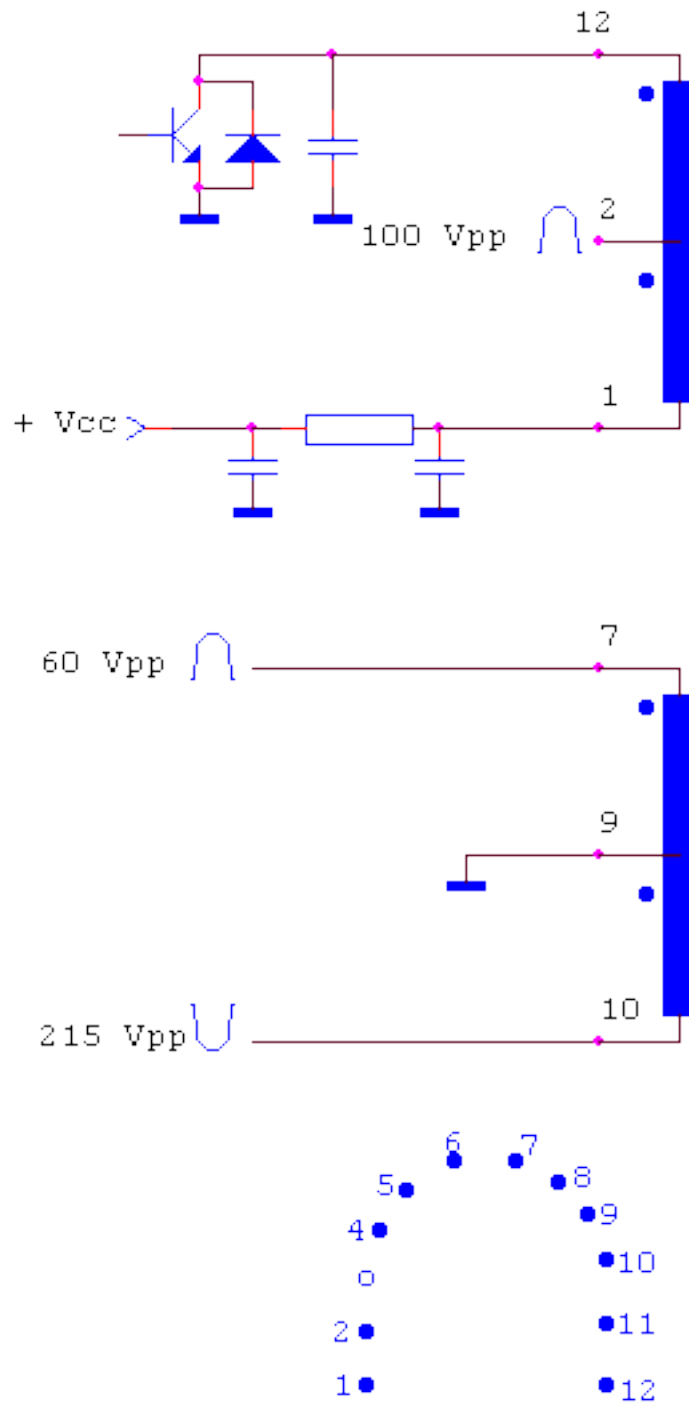

HR

AYUDA AL
SERVICIO

HR 7709

INSTRUM.	MAT	+	COL	⊥ A	⊥ 1	⊥ 2	⊥ 3	TYPE
STVDST-01	25.8	1	12	8	9	11	6	110