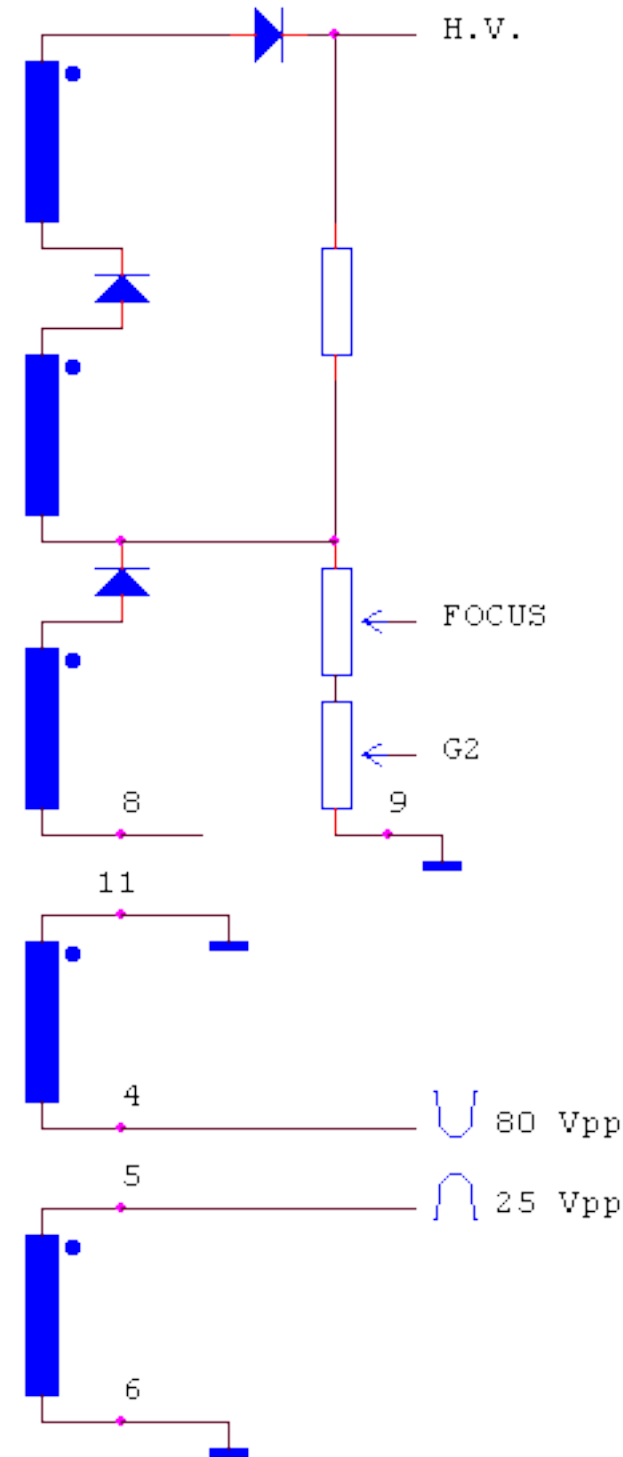

HR

AYUDA AL
SERVICIO

HR 7709

INSTRUM.	MAT	+	COL	⊥ A	⊥ 1	⊥ 2	⊥ 3	TYPE
STVDST-01	25.8	1	12	8	9	11	6	110