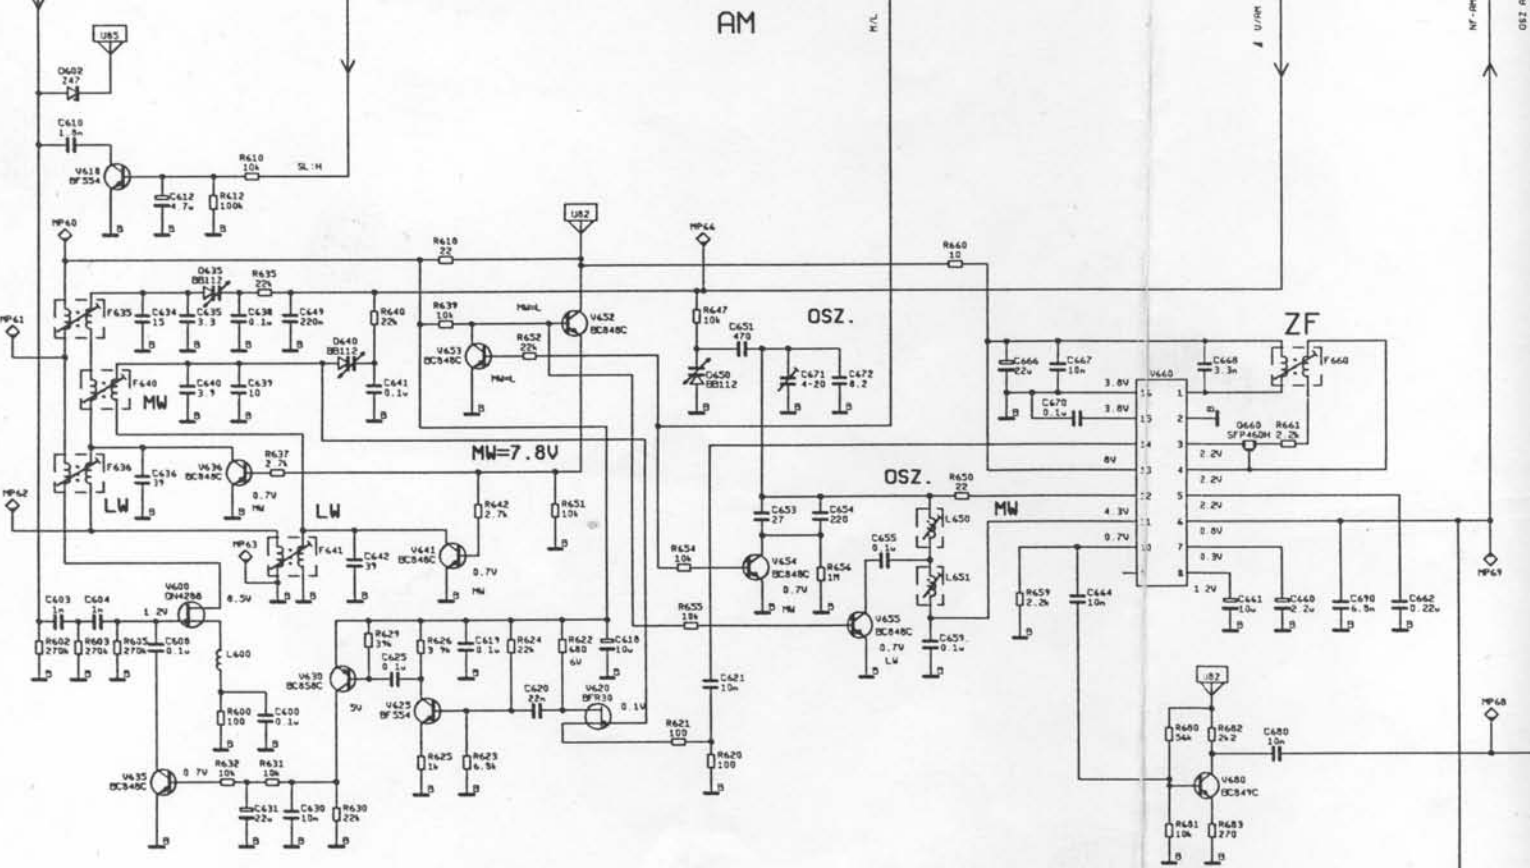

Mischer/Osz./ZF

ZF/Demod

AM

FELDS

Falhas nos furos metalizados!

PL-20

1457

BOSTON CCZ

X

X BAV70 avançado
 não tem defeito no
 LCD < 1/1000, só
 aparece c/ algum
 permanente ligada.