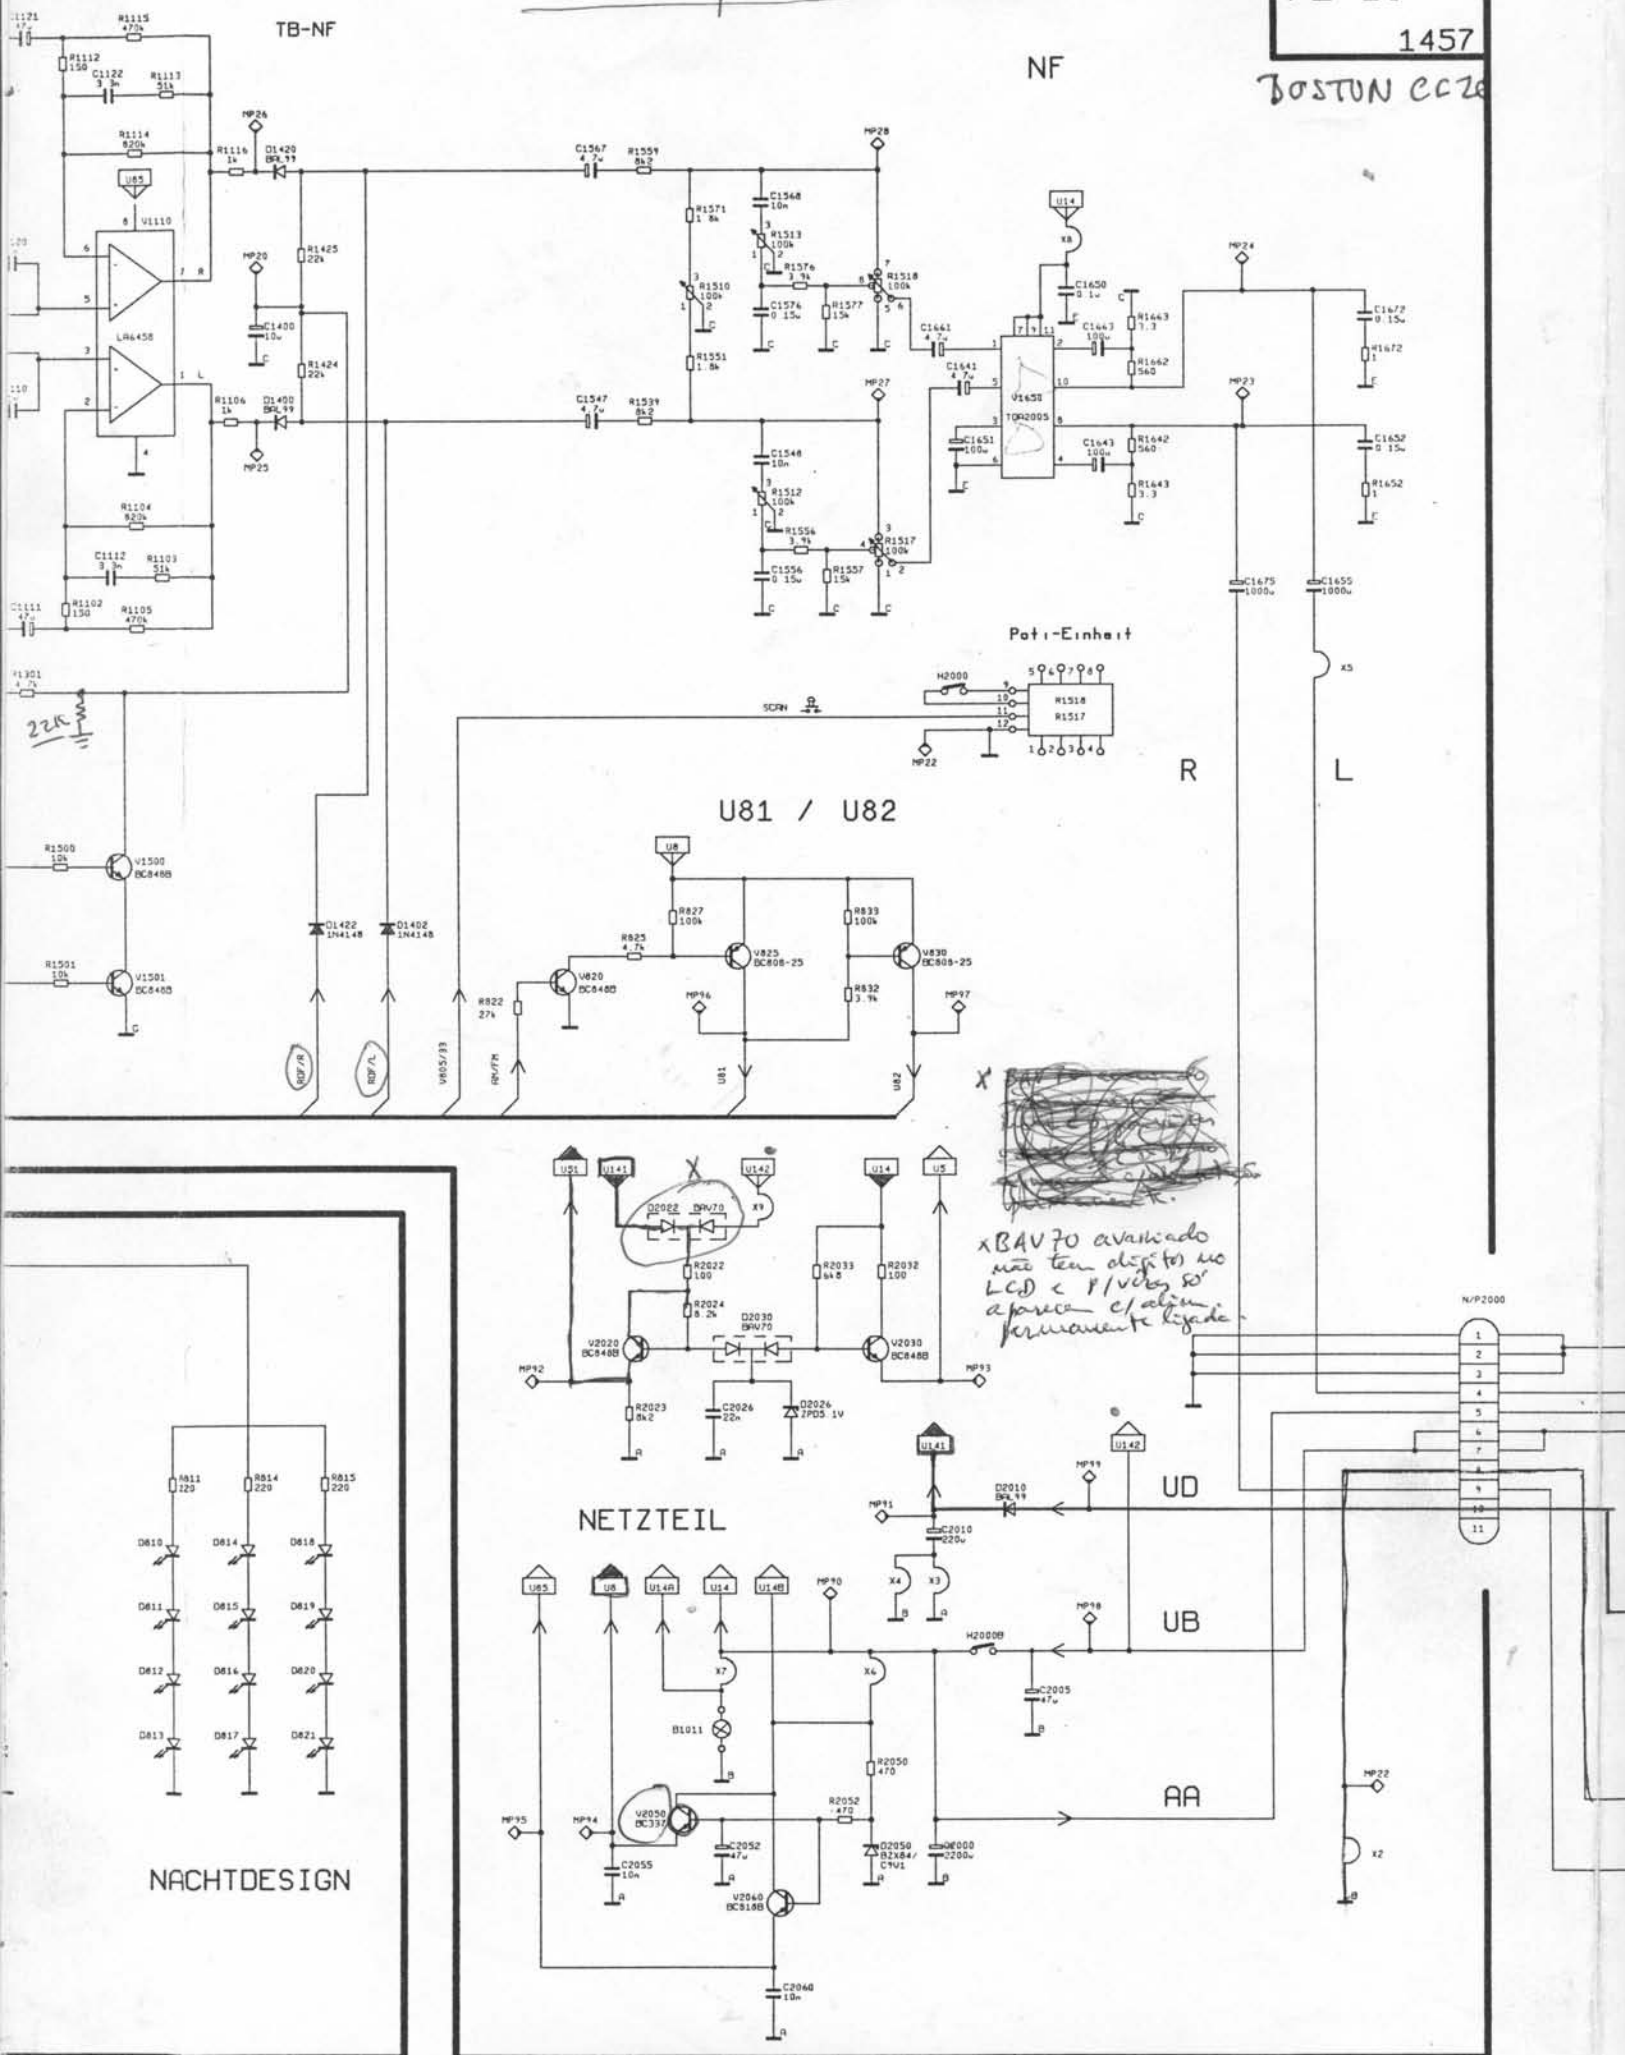

Mischer/Osz./ZF

ZF/Demod

AM

FELDS

Falhas nos furos metalizados!

PL-20

1457

BOSTON CCZ

X

X BAV70 avançado
 não tem defeito no
 LCD < 1/1000, só
 aparece c/ algum
 permanente ligada.