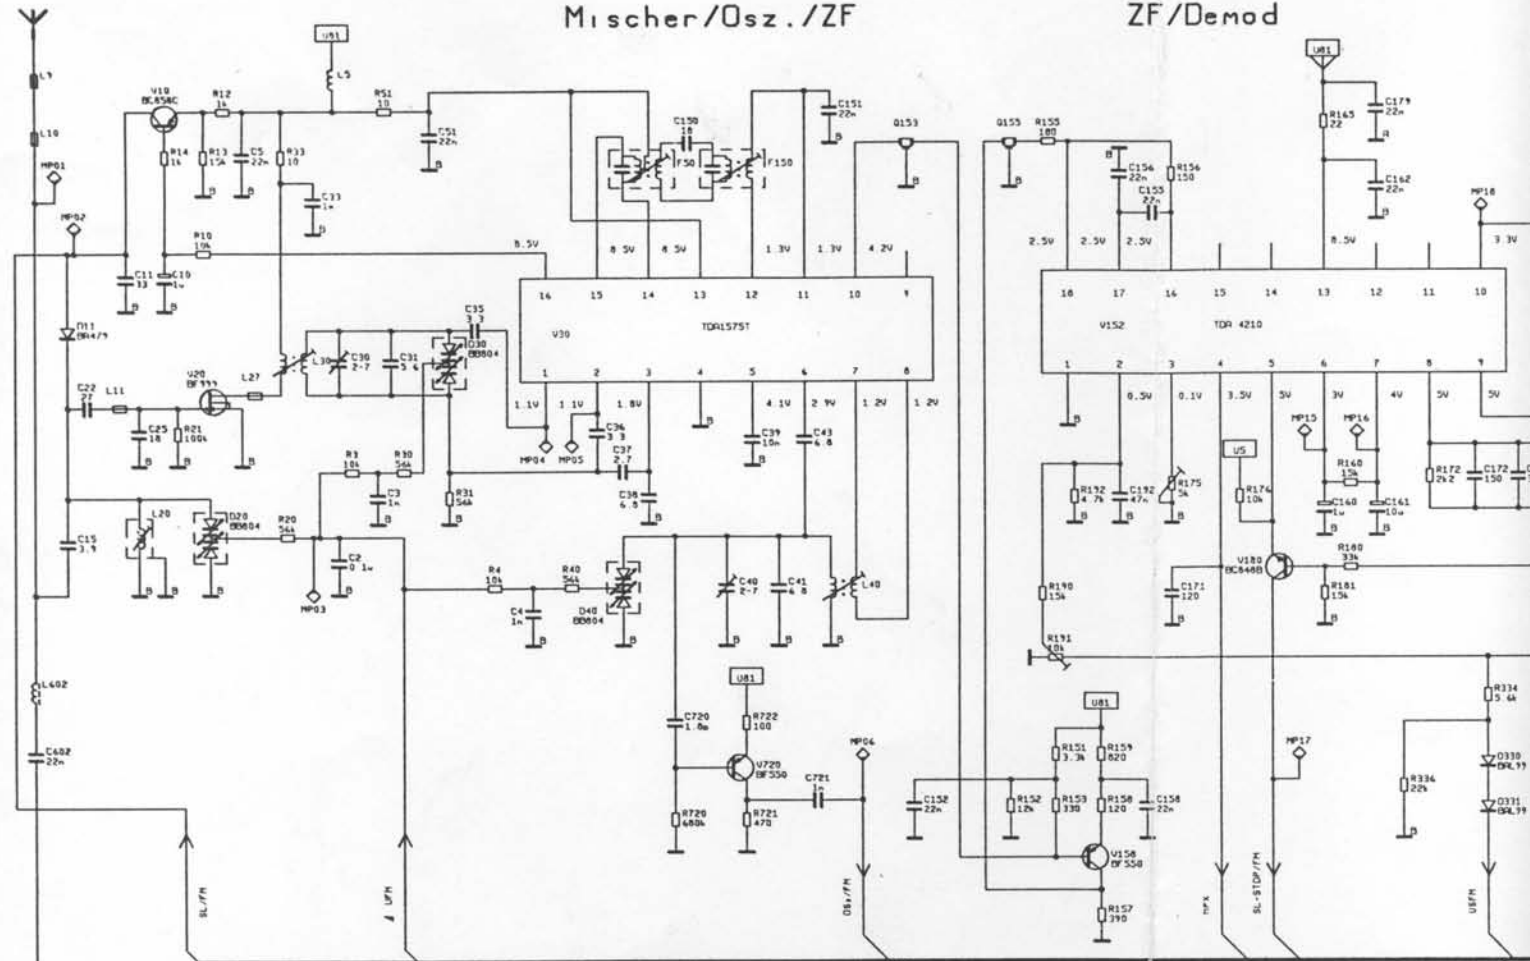

Mischer/Osz./ZF

ZF/Demod

AM

FELDS

Falhas nos furos metalizados!

PL-20

1457

BOSTON CCZ

X

X BAV70 avançado
 não tem defeito no
 LCD < 1/1000, só
 aparece c/ algum
 permanente ligada.