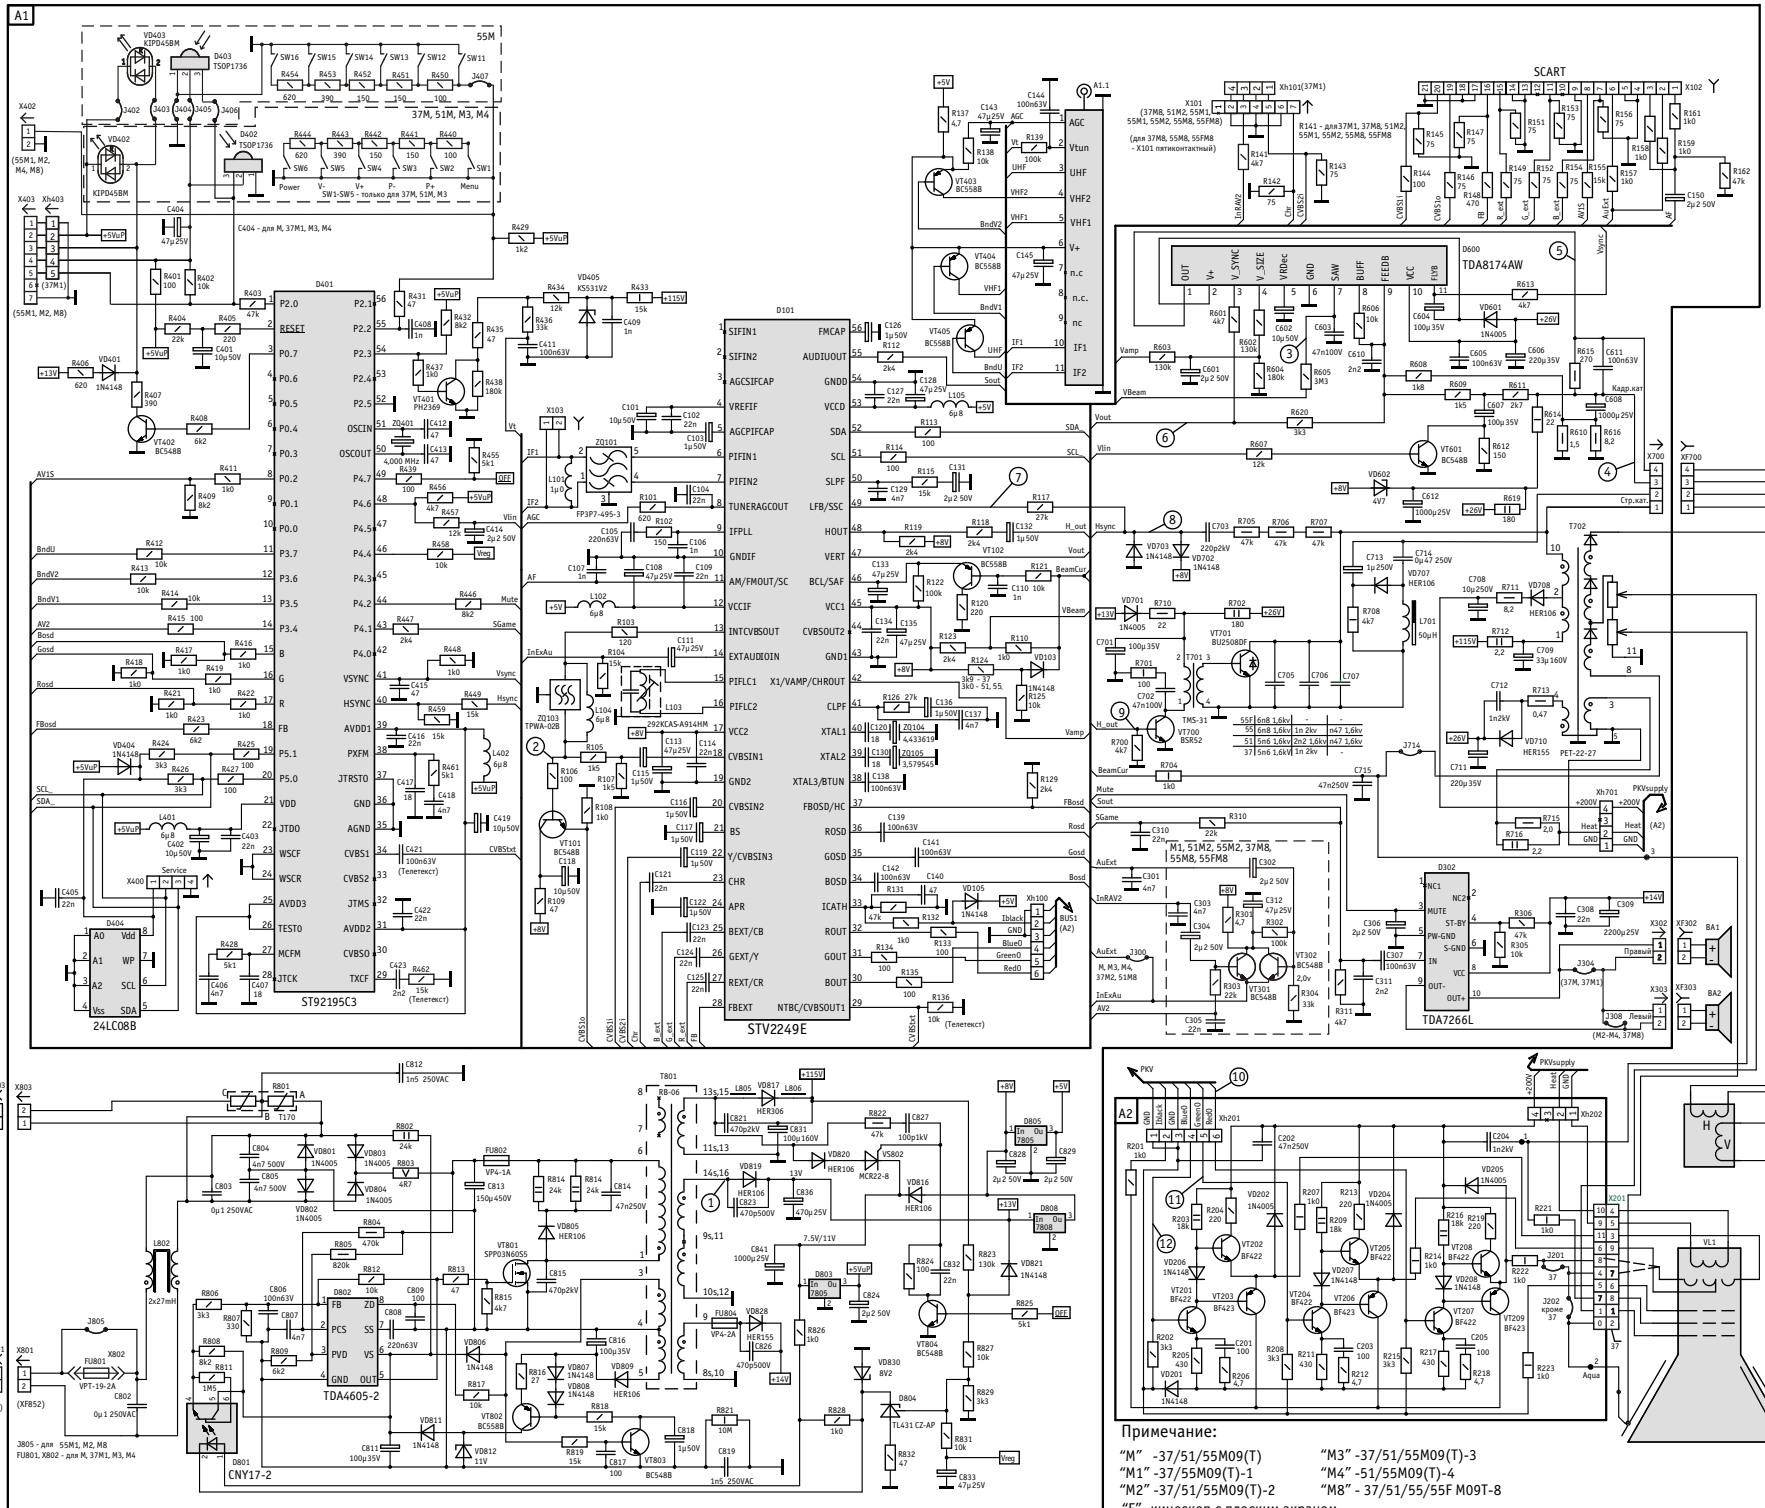

**Телевизоры Рубин**  
 37/51/55 M09(T)  
 37/55 M09(T)-1  
 37/51/55 M09(T)-2  
 37/51/55 M09(T)-3  
 51/55 M09(T)-4  
 37/51/55/55F M09T-8  
 ver.03

**A35** 55M1, 51M2, 55M2

**A35** 37M1

**A45** 37M1, 55M1, M2, M4, M8

**A85** 55M1, M2, M8

**A85** 37M1, M3, M4

**Примечание:**  
 "M" - 37/51/55M09(T) "M3" - 37/51/55M09(T)-3  
 "M1" - 37/55M09(T)-1 "M4" - 51/55M09(T)-4  
 "M2" - 37/51/55M09(T)-2 "M8" - 37/51/55/55F M09T-8  
 "F" - кинескоп с плоским экраном