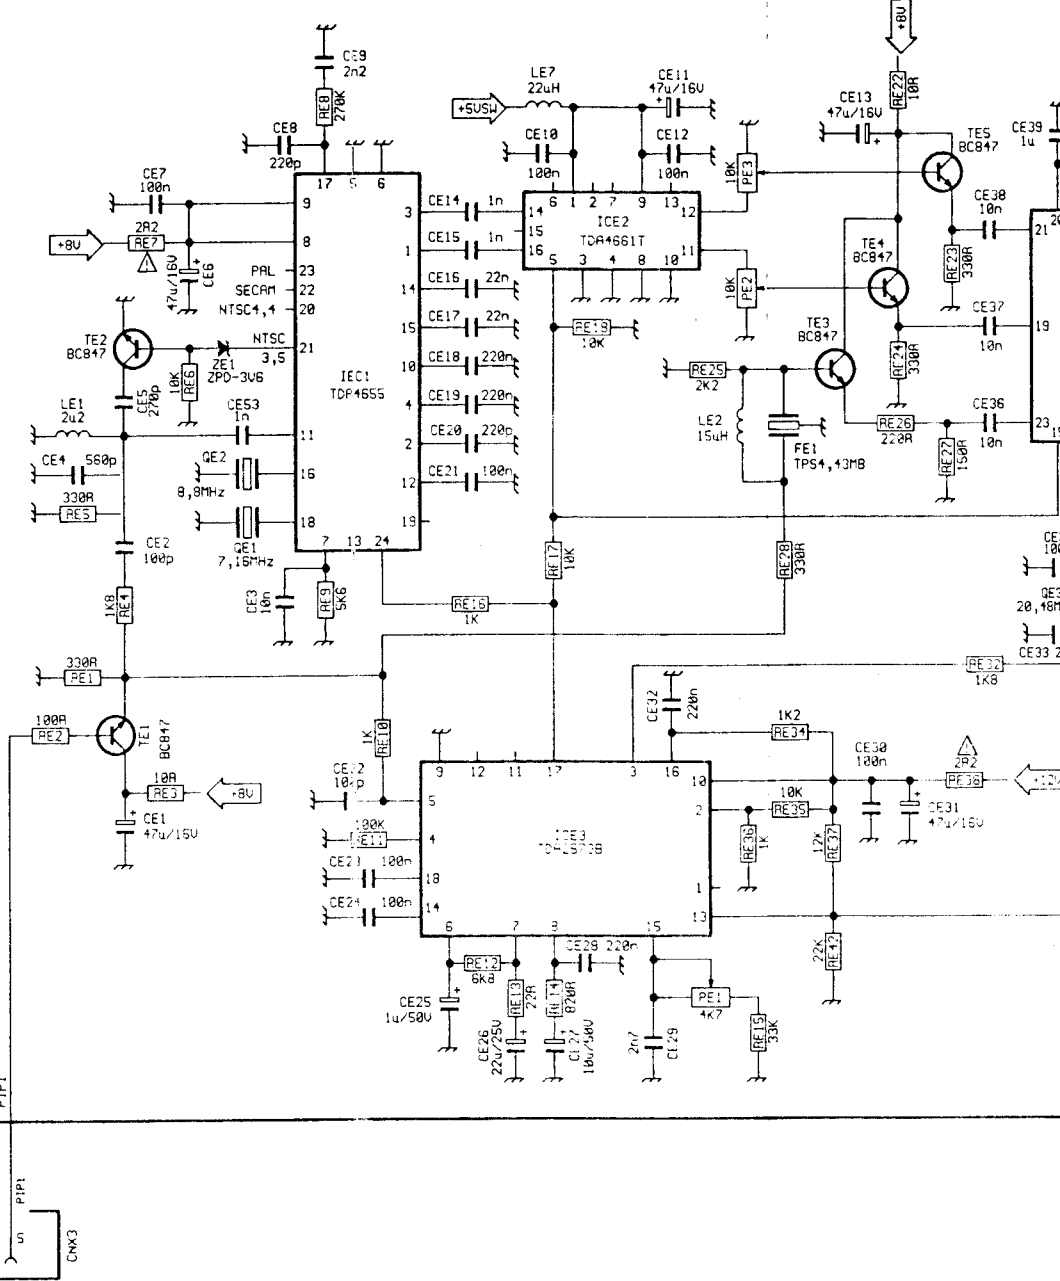

Text

PIP

+12V

ORION 971

	RL15	RL18	RL19	RL33
BLK LINE	4K7	1R	3R3	10R
BLK MATRIX	5K6	1R	3R3	10R
16/9	8K2	/	1R5	3R3
VIDEOCOLOR	4K7	1R2	/	3R3

+	RL15	RF8	RF9	RL33	RL32	RL26	RL27	RL28	RL13	CL7	CL12
BLK LINE	4K7	1R	3R3	10R	1R8	10R	10R	1R	1R	2n7	680n+220n
BLK MATRIX	5K6	1R	3R3	10R	1R8	10R	10R	/	R22	2n2	330n+220n
16/9	8K2	/	1R5	3R3	2R2	2R2	3R3	1R	1R	2n7	1u+220n
VIDEOCOLOR	4K7	1R2	/	3R3	2R2	2R2	3R3	1R	1R	2n7	680n+220n

RGB

ORION 97'
 mod: 284BE TV 2807

Chassis Professional 7000

THOMAS - JURISIC VIDIKOVAC 10