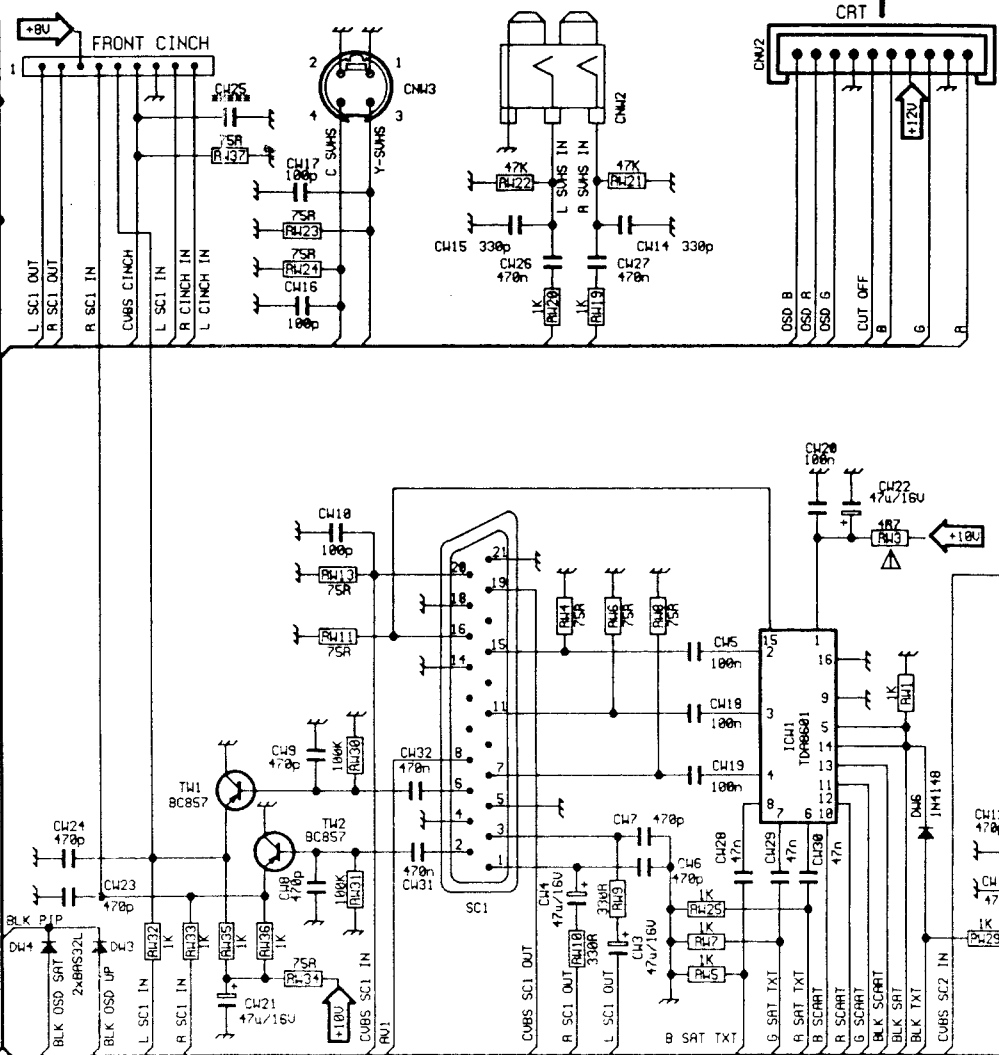

Text

PIP

+12V

ORION 971

	RL15	RL18	RL19	RL33
BLK LINE	4K7	1R	3R3	10R
BLK MATRIX	5K6	1R	3R3	10R
16/9	8K2	/	1R5	3R3
VIDEOCOLOR	4K7	1R2	/	3R3

+	RL15	RF8	RF9	RL33	RL32	RL26	RL27	RL28	RL13	CL7	CL12
BLK LINE	4K7	1R	3R3	10R	1R8	10R	10R	1R	1R	2n7	680n+220n
BLK MATRIX	5K6	1R	3R3	10R	1R8	10R	10R	/	R22	2n2	330n+220n
16/9	8K2	/	1R5	3R3	2R2	2R2	3R3	1R	1R	2n7	1u+220n
VIDEOCOLOR	4K7	1R2	/	3R3	2R2	2R2	3R3	1R	1R	2n7	680n+220n

RGB

ORION 97'
 mod: 284BE TV 2807

Chassis Professional 7000

THOMAS - JURISIC VIDIKOVAC 10