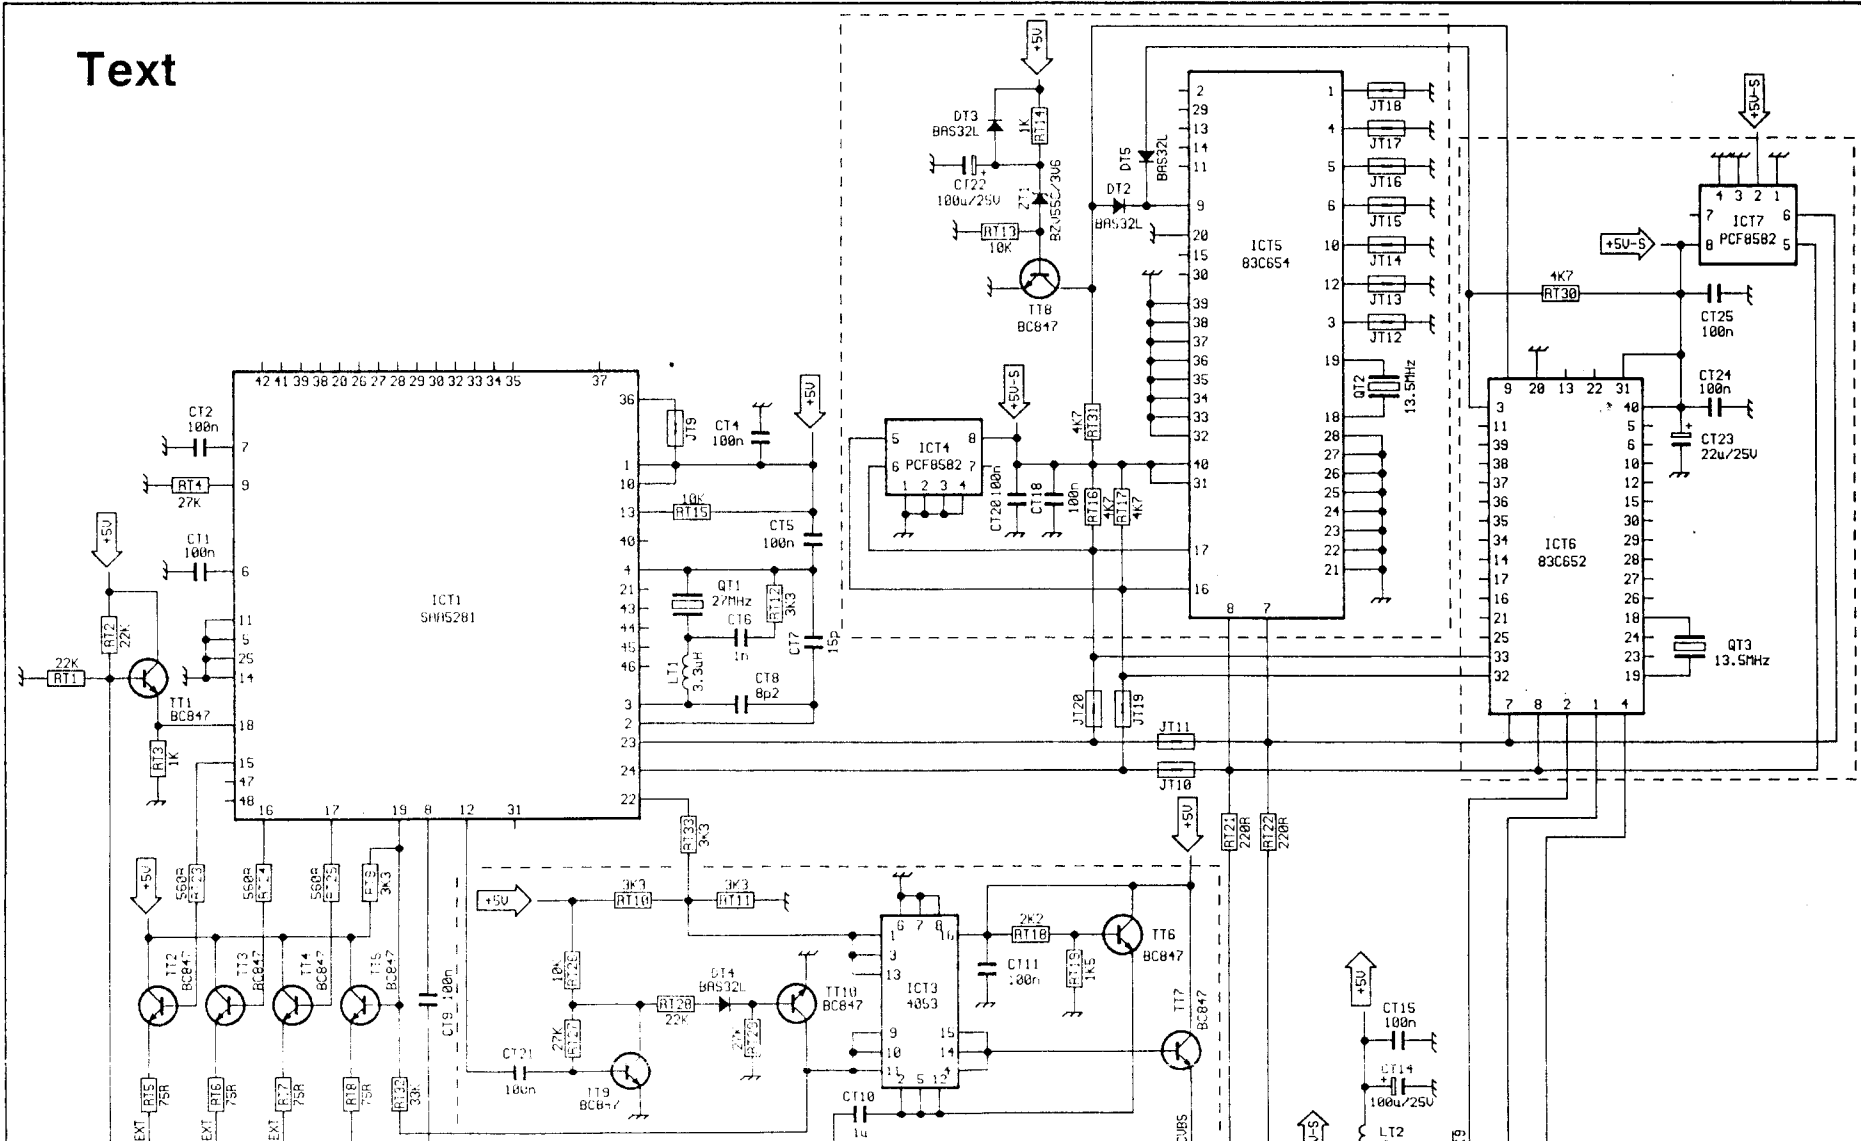

Text

PIP

+12V

ORION 971

	RL15	RL18	RL19	RL33
BLK LINE	4K7	1R	3R3	10R
BLK MATRIX	5K6	1R	3R3	10R
16/9	8K2	/	1R5	3R3
VIDEOCOLOR	4K7	1R2	/	3R3

+	RL15	RF8	RF9	RL33	RL32	RL26	RL27	RL28	RL13	CL7	CL12
BLK LINE	4K7	1R	3R3	10R	1R8	10R	10R	1R	1R	2n7	680n+220n
BLK MATRIX	5K6	1R	3R3	10R	1R8	10R	10R	/	R22	2n2	330n+220n
16/9	8K2	/	1R5	3R3	2R2	2R2	3R3	1R	1R	2n7	1u+220n
VIDEOCOLOR	4K7	1R2	/	3R3	2R2	2R2	3R3	1R	1R	2n7	680n+220n

RGB

ORION 97'
 mod: 284BE TV 2807

Chassis Professional 7000

THOMAS - JURISIC VIDIKOVAC 10