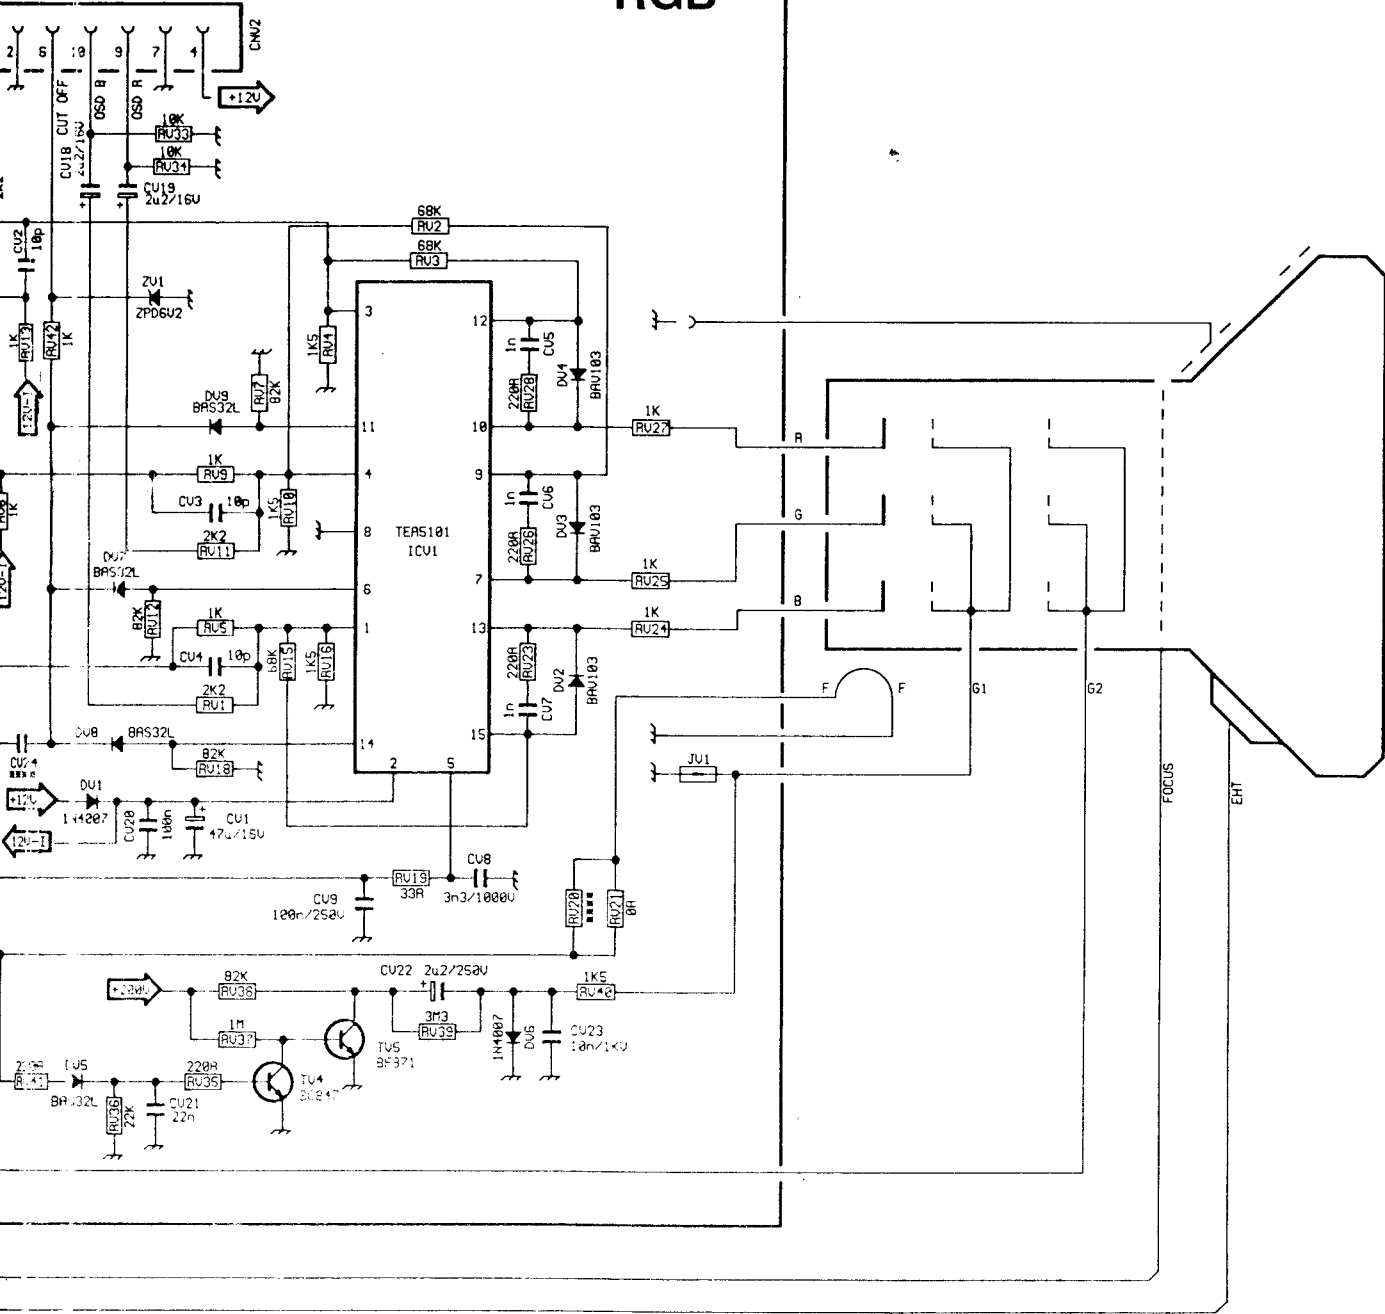

Text

PIP

+12V

ORION 971

	RL15	RL18	RL19	RL33
BLK LINE	4K7	1R	3R3	10R
BLK MATRIX	5K6	1R	3R3	10R
16/9	8K2	/	1R5	3R3
VIDEOCOLOR	4K7	1R2	/	3R3

+	RL15	RF8	RF9	RL33	RL32	RL26	RL27	RL28	RL13	CL7	CL12
BLK LINE	4K7	1R	3R3	10R	1R8	10R	10R	1R	1R	2n7	680n+220n
BLK MATRIX	5K6	1R	3R3	10R	1R8	10R	10R	/	R22	2n2	330n+220n
16/9	8K2	/	1R5	3R3	2R2	2R2	3R3	1R	1R	2n7	1u+220n
VIDEOCOLOR	4K7	1R2	/	3R3	2R2	2R2	3R3	1R	1R	2n7	680n+220n

RGB

ORION 97'
 mod: 284BE TV 2807

Chassis Professional 7000

THOMAS - JURISIC VIDIKOVAC 10