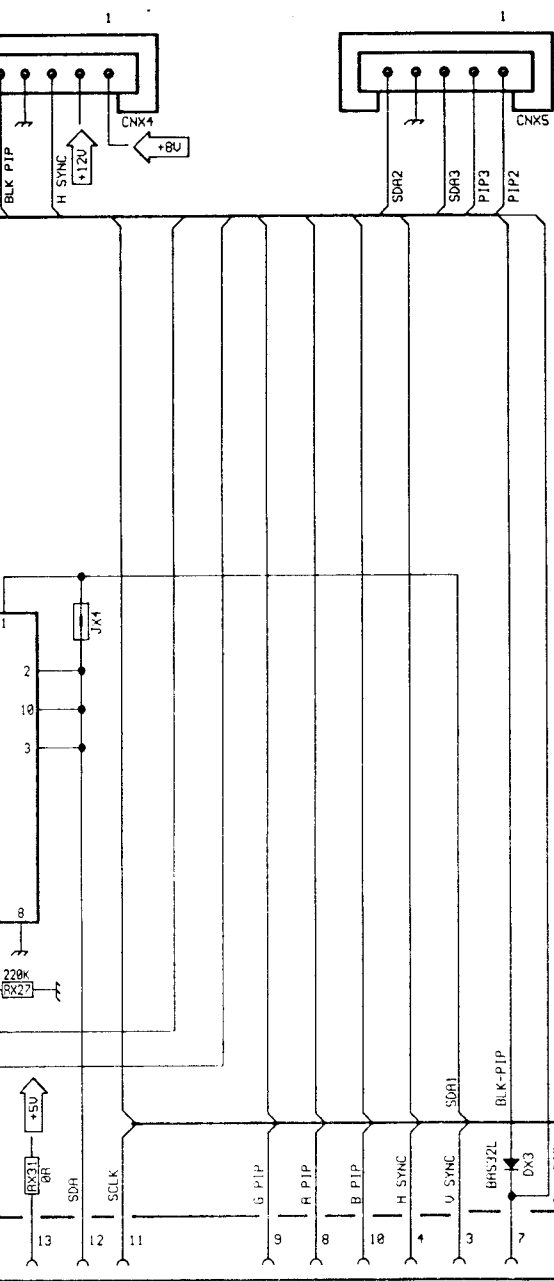

Text

PIP

+12V

ORION 971

	RL15	RL18	RL19	RL33
BLK LINE	4K7	1R	3R3	10R
BLK MATRIX	5K6	1R	3R3	10R
16/9	8K2	/	1R5	3R3
VIDEOCOLOR	4K7	1R2	/	3R3

+	RL15	RF8	RF9	RL33	RL32	RL26	RL27	RL28	RL13	CL7	CL12
BLK LINE	4K7	1R	3R3	10R	1R8	10R	10R	1R	1R	2n7	680n+220n
BLK MATRIX	5K6	1R	3R3	10R	1R8	10R	10R	/	R22	2n2	330n+220n
16/9	8K2	/	1R5	3R3	2R2	2R2	3R3	1R	1R	2n7	1u+220n
VIDEOCOLOR	4K7	1R2	/	3R3	2R2	2R2	3R3	1R	1R	2n7	680n+220n

RGB

ORION 97'
 mod: 284BE TV 2807

Chassis Professional 7000

THOMAS - JURISIC VIDIKOVAC 10