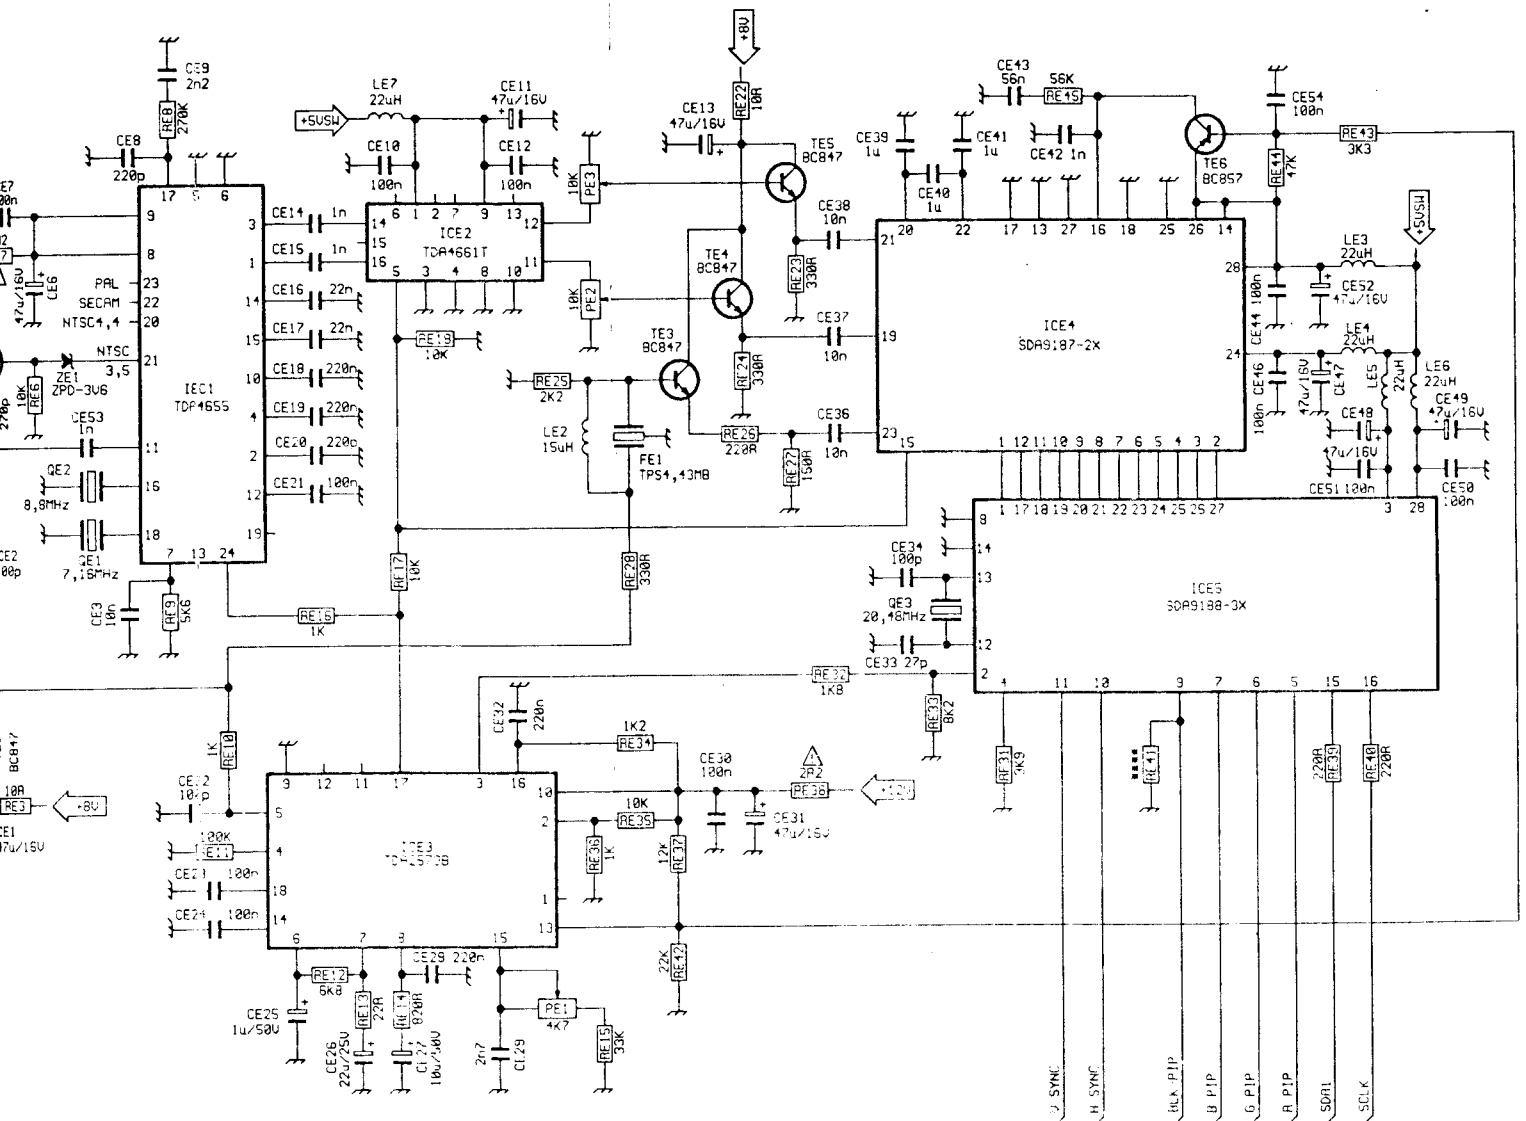

Text

PIP

+12V

ORION 971

	RL15	RL18	RL19	RL33
BLK LINE	4K7	1R	3R3	10R
BLK MATRIX	5K6	1R	3R3	10R
16/9	8K2	/	1R5	3R3
VIDEOCOLOR	4K7	1R2	/	3R3

+	RL15	RF8	RF9	RL33	RL32	RL26	RL27	RL28	RL13	CL7	CL12
BLK LINE	4K7	1R	3R3	10R	1R8	10R	10R	1R	1R	2n7	680n+220n
BLK MATRIX	5K6	1R	3R3	10R	1R8	10R	10R	/	R22	2n2	330n+220n
16/9	8K2	/	1R5	3R3	2R2	2R2	3R3	1R	1R	2n7	1u+220n
VIDEOCOLOR	4K7	1R2	/	3R3	2R2	2R2	3R3	1R	1R	2n7	680n+220n

RGB

ORION 97'
 mod: 284BE TV 2807

Chassis Professional 7000

THOMAS - JURISIC VIDIKOVAC 10