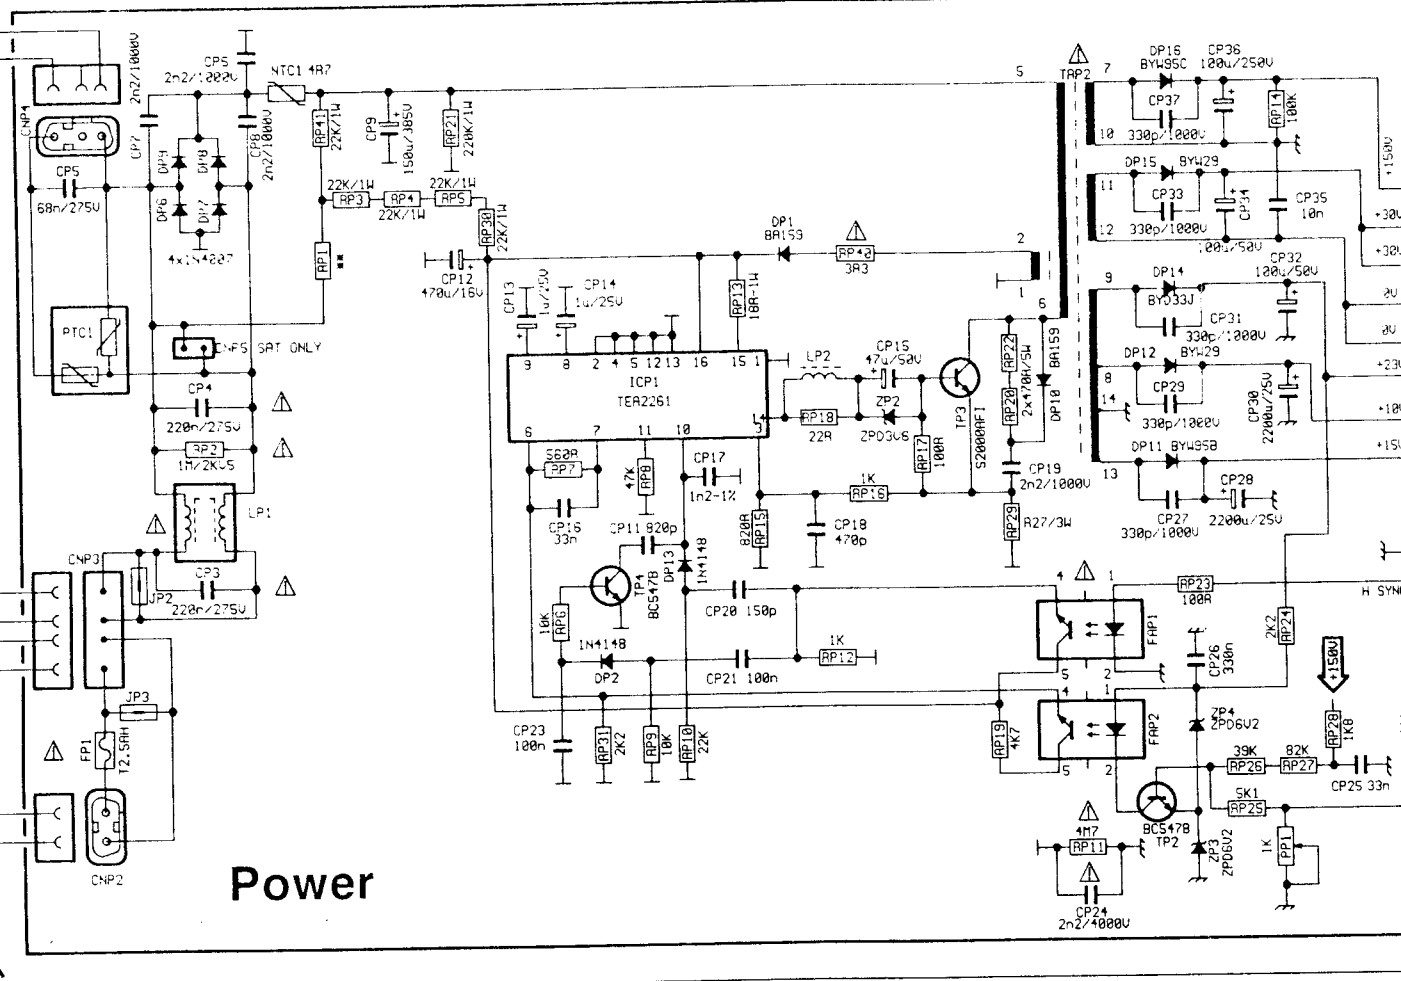

Text

PIP

+12V

ORION 971

	RL15	RL18	RL19	RL33
BLK LINE	4K7	1R	3R3	10R
BLK MATRIX	5K6	1R	3R3	10R
16/9	8K2	/	1R5	3R3
VIDEOCOLOR	4K7	1R2	/	3R3

+	RL15	RF8	RF9	RL33	RL32	RL26	RL27	RL28	RL13	CL7	CL12
BLK LINE	4K7	1R	3R3	10R	1R8	10R	10R	1R	1R	2n7	680n+220n
BLK MATRIX	5K6	1R	3R3	10R	1R8	10R	10R	/	R22	2n2	330n+220n
16/9	8K2	/	1R5	3R3	2R2	2R2	3R3	1R	1R	2n7	1u+220n
VIDEOCOLOR	4K7	1R2	/	3R3	2R2	2R2	3R3	1R	1R	2n7	680n+220n

RGB

ORION 97'
 mod: 284BE TV 2807

Chassis Professional 7000

THOMAS - JURISIC VIDIKOVAC 10