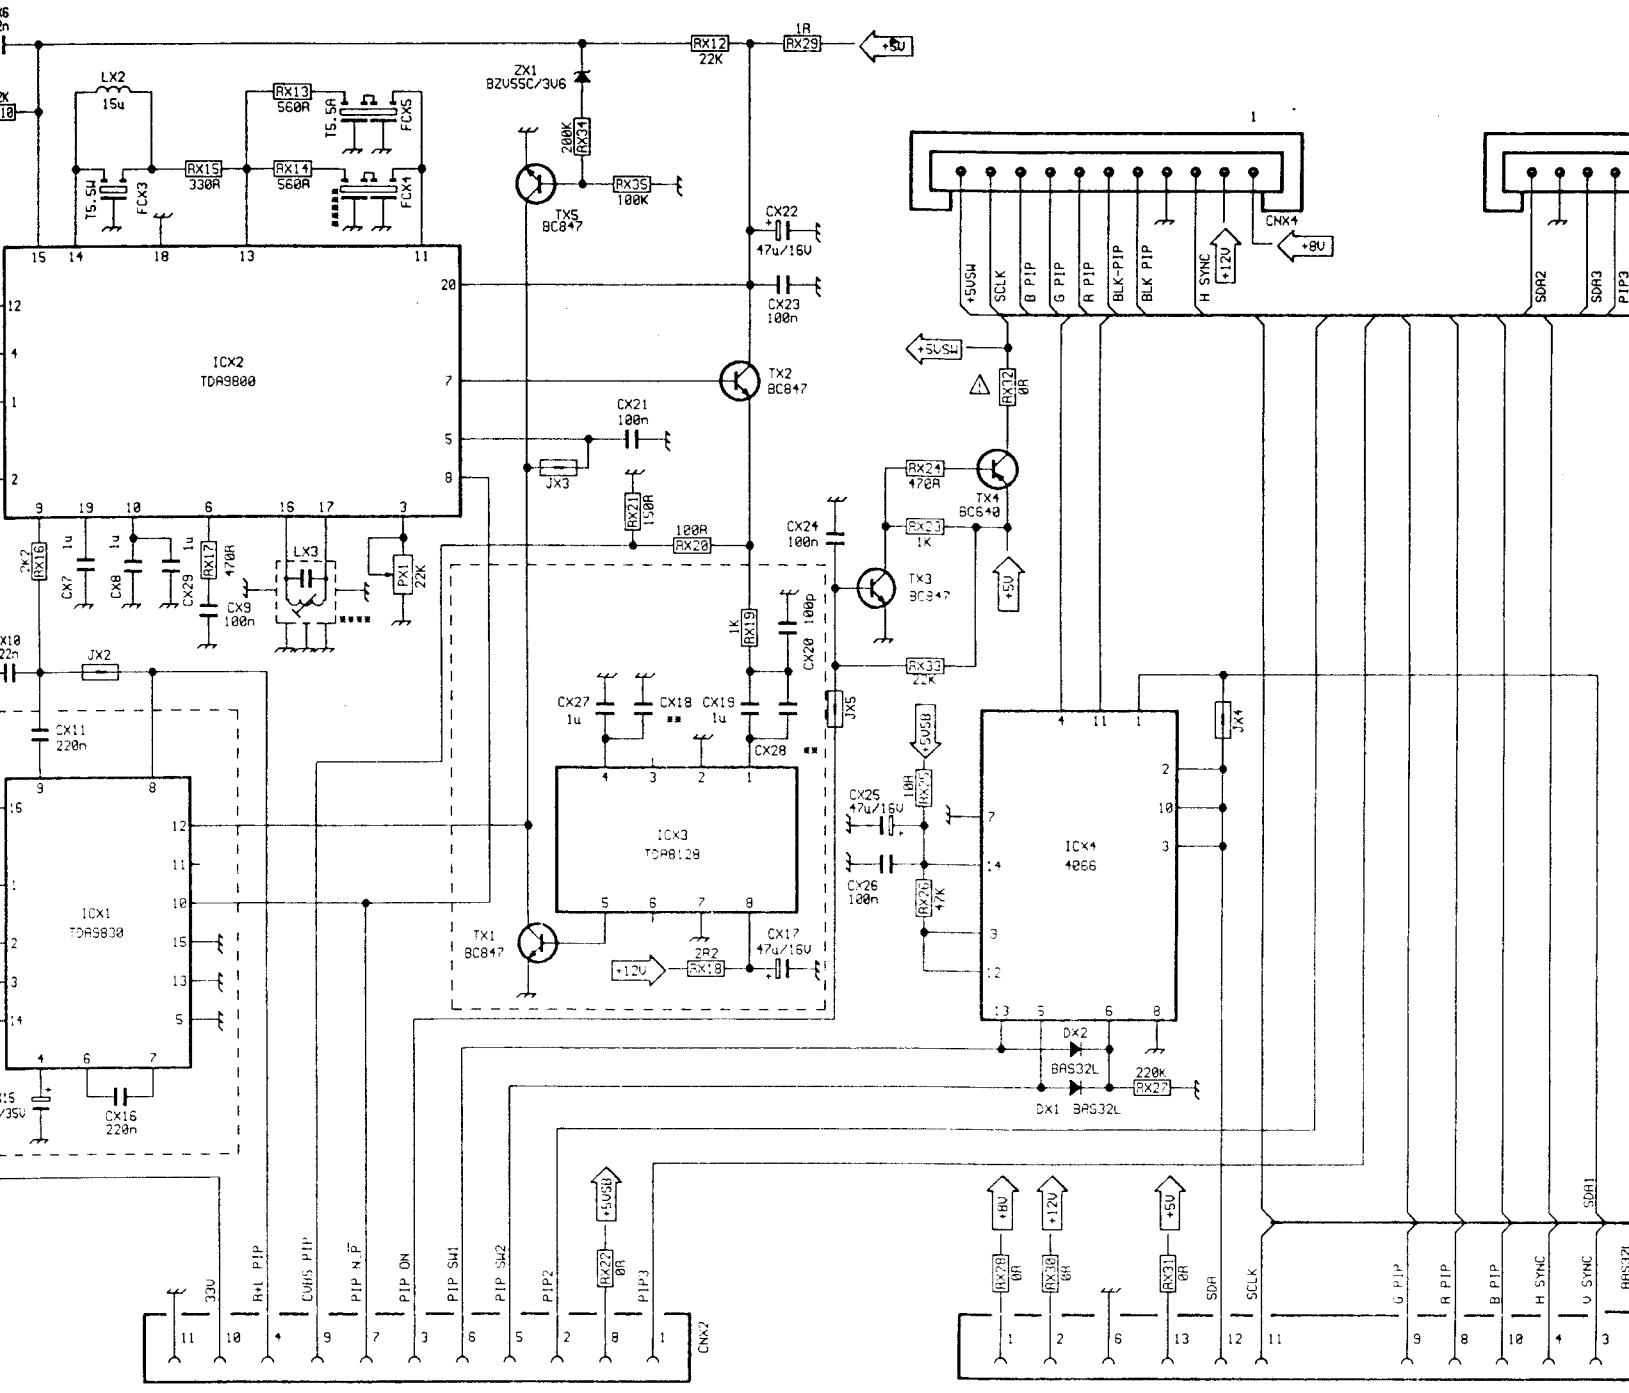

Text

PIP

+12V

ORION 971

	RL15	RL18	RL19	RL33
BLK LINE	4K7	1R	3R3	10R
BLK MATRIX	5K6	1R	3R3	10R
16/9	8K2	/	1R5	3R3
VIDEOCOLOR	4K7	1R2	/	3R3

+	RL15	RF8	RF9	RL33	RL32	RL26	RL27	RL28	RL13	CL7	CL12
BLK LINE	4K7	1R	3R3	10R	1R8	10R	10R	1R	1R	2n7	680n+220n
BLK MATRIX	5K6	1R	3R3	10R	1R8	10R	10R	/	R22	2n2	330n+220n
16/9	8K2	/	1R5	3R3	2R2	2R2	3R3	1R	1R	2n7	1u+220n
VIDEOCOLOR	4K7	1R2	/	3R3	2R2	2R2	3R3	1R	1R	2n7	680n+220n

RGB

ORION 97'
 mod: 284BE TV 2807

Chassis Professional 7000

THOMAS - JURISIC VIDIKOVAC 10