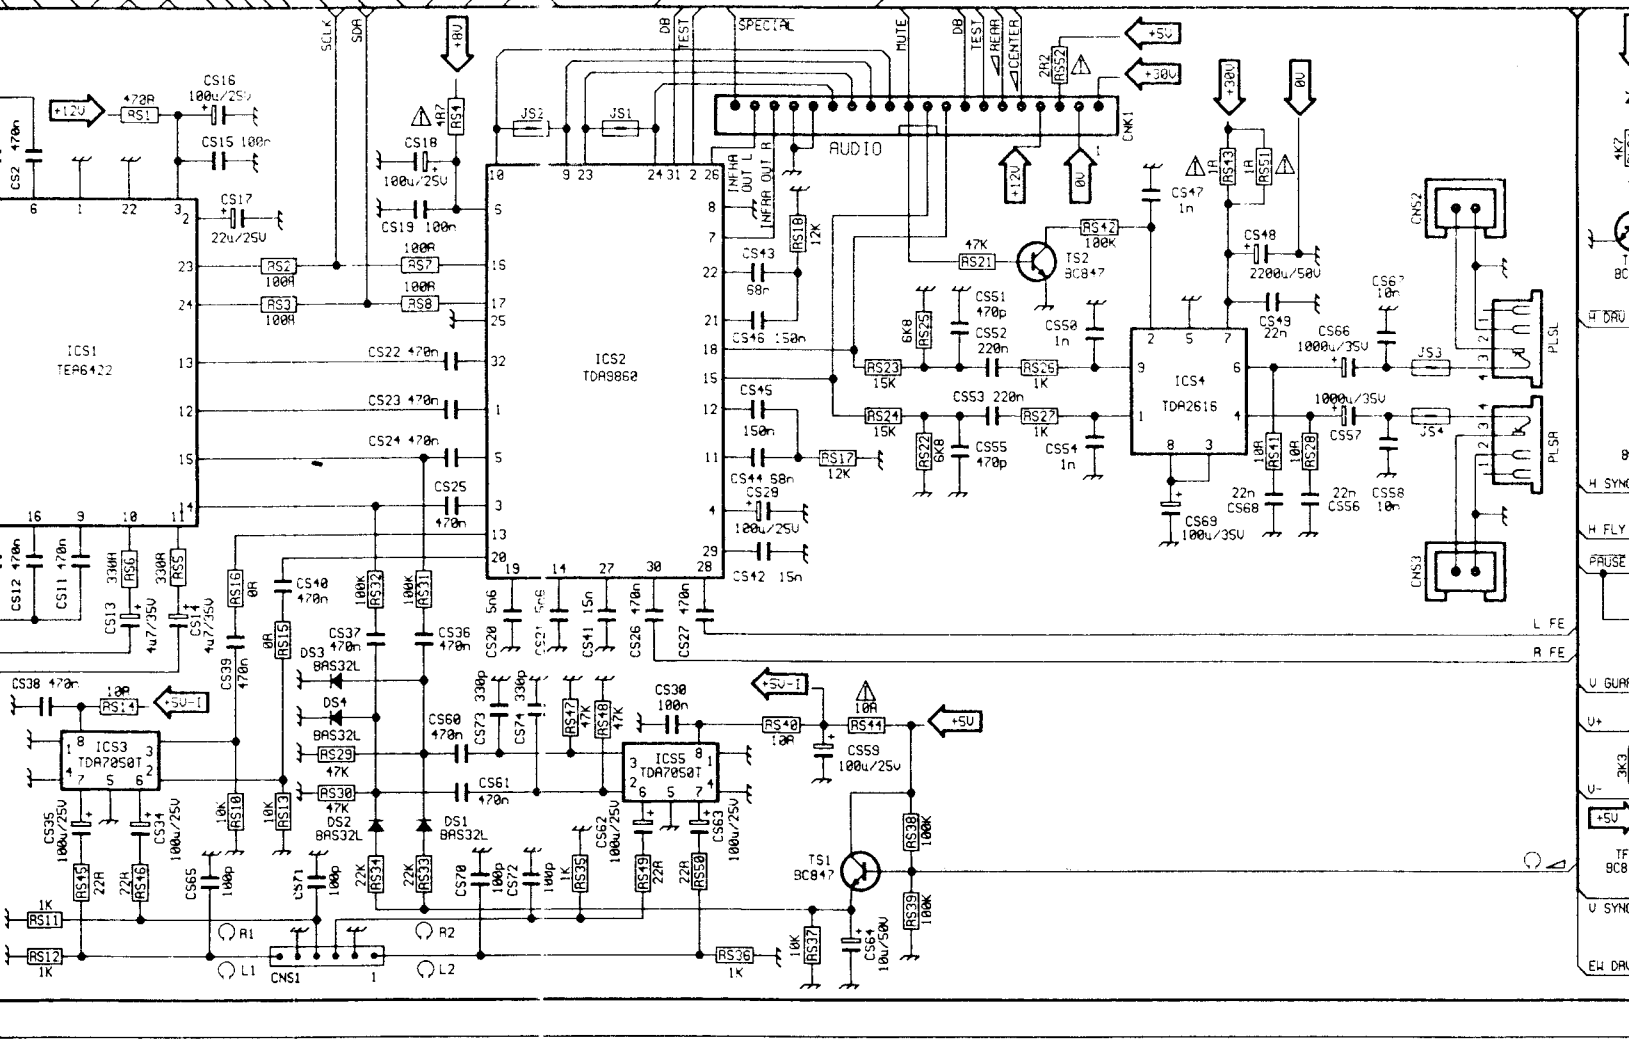

Text

PIP

+12V

ORION 971

	RL15	RL18	RL19	RL33
BLK LINE	4K7	1R	3R3	10R
BLK MATRIX	5K6	1R	3R3	10R
16/9	8K2	/	1R5	3R3
VIDEOCOLOR	4K7	1R2	/	3R3

+	RL15	RF8	RF9	RL33	RL32	RL26	RL27	RL28	RL13	CL7	CL12
BLK LINE	4K7	1R	3R3	10R	1R8	10R	10R	1R	1R	2n7	680n+220n
BLK MATRIX	5K6	1R	3R3	10R	1R8	10R	10R	/	R22	2n2	330n+220n
16/9	8K2	/	1R5	3R3	2R2	2R2	3R3	1R	1R	2n7	1u+220n
VIDEOCOLOR	4K7	1R2	/	3R3	2R2	2R2	3R3	1R	1R	2n7	680n+220n

RGB

ORION 97'
 mod: 284BE TV 2807

Chassis Professional 7000

THOMAS - JURISIC VIDIKOVAC 10