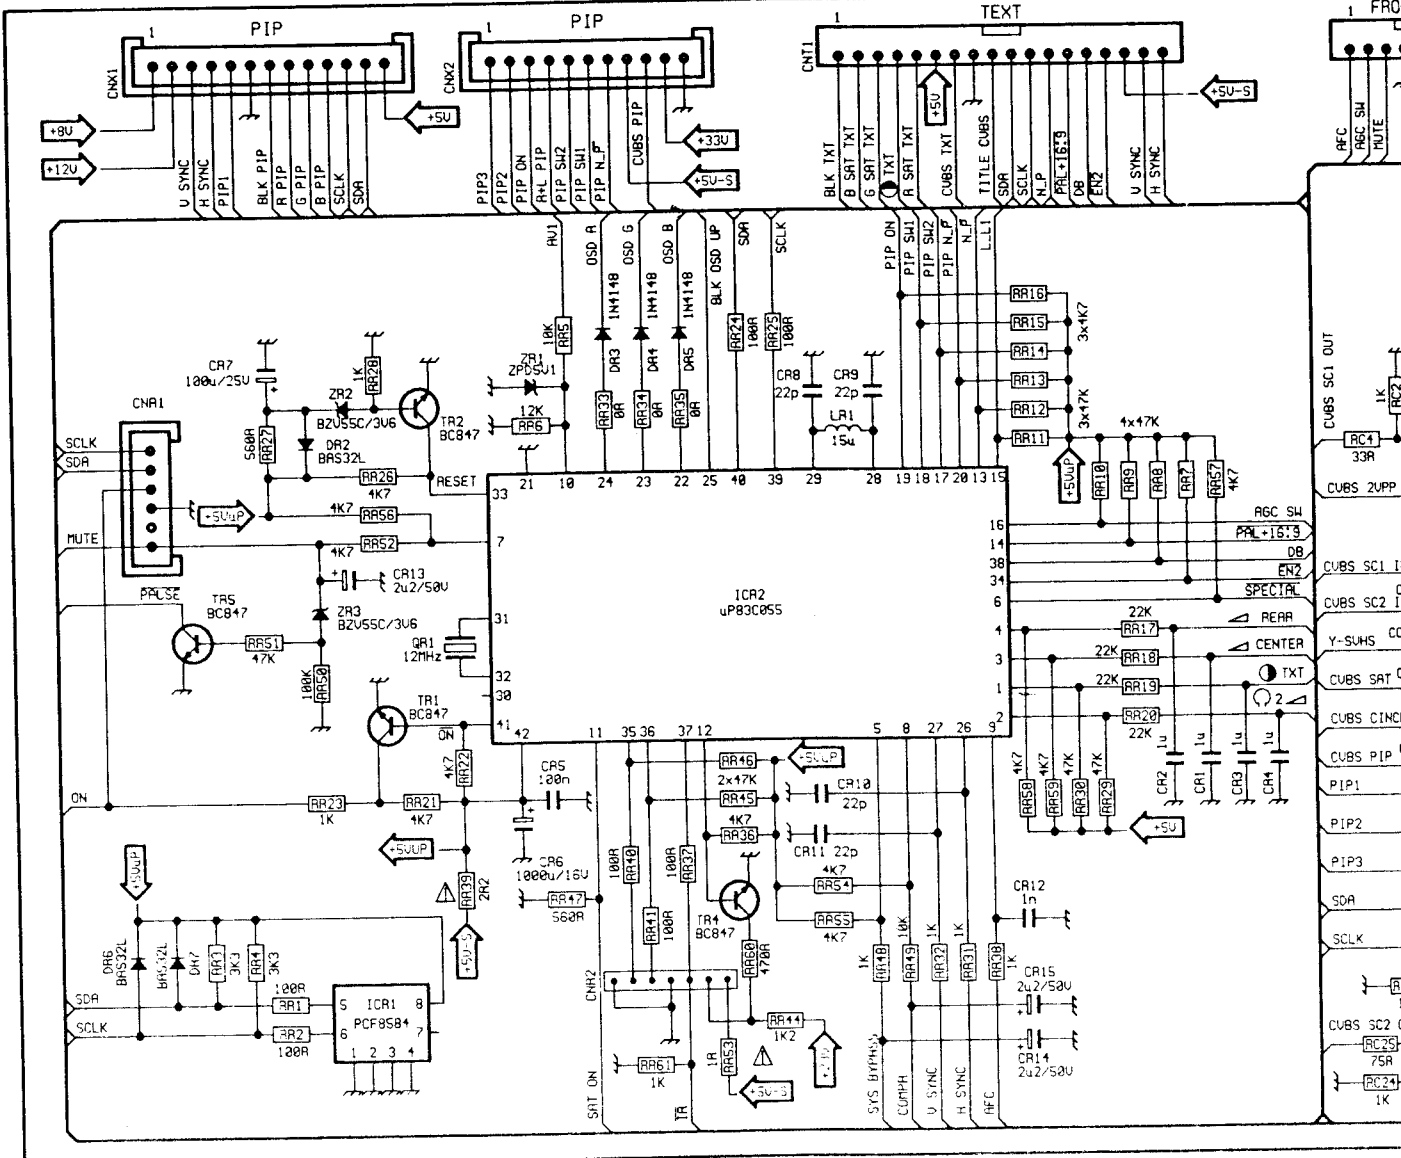

Text

PIP

+12V

ORION 971

	RL15	RL18	RL19	RL33
BLK LINE	4K7	1R	3R3	10R
BLK MATRIX	5K6	1R	3R3	10R
16/9	8K2	/	1R5	3R3
VIDEOCOLOR	4K7	1R2	/	3R3

+	RL15	RF8	RF9	RL33	RL32	RL26	RL27	RL28	RL13	CL7	CL12
BLK LINE	4K7	1R	3R3	10R	1R8	10R	10R	1R	1R	2n7	680n+220n
BLK MATRIX	5K6	1R	3R3	10R	1R8	10R	10R	/	R22	2n2	330n+220n
16/9	8K2	/	1R5	3R3	2R2	2R2	3R3	1R	1R	2n7	1u+220n
VIDEOCOLOR	4K7	1R2	/	3R3	2R2	2R2	3R3	1R	1R	2n7	680n+220n

RGB

ORION 97'
 mod: 284BE TV 2807

Chassis Professional 7000

THOMAS - JURISIC VIDIKOVAC 10