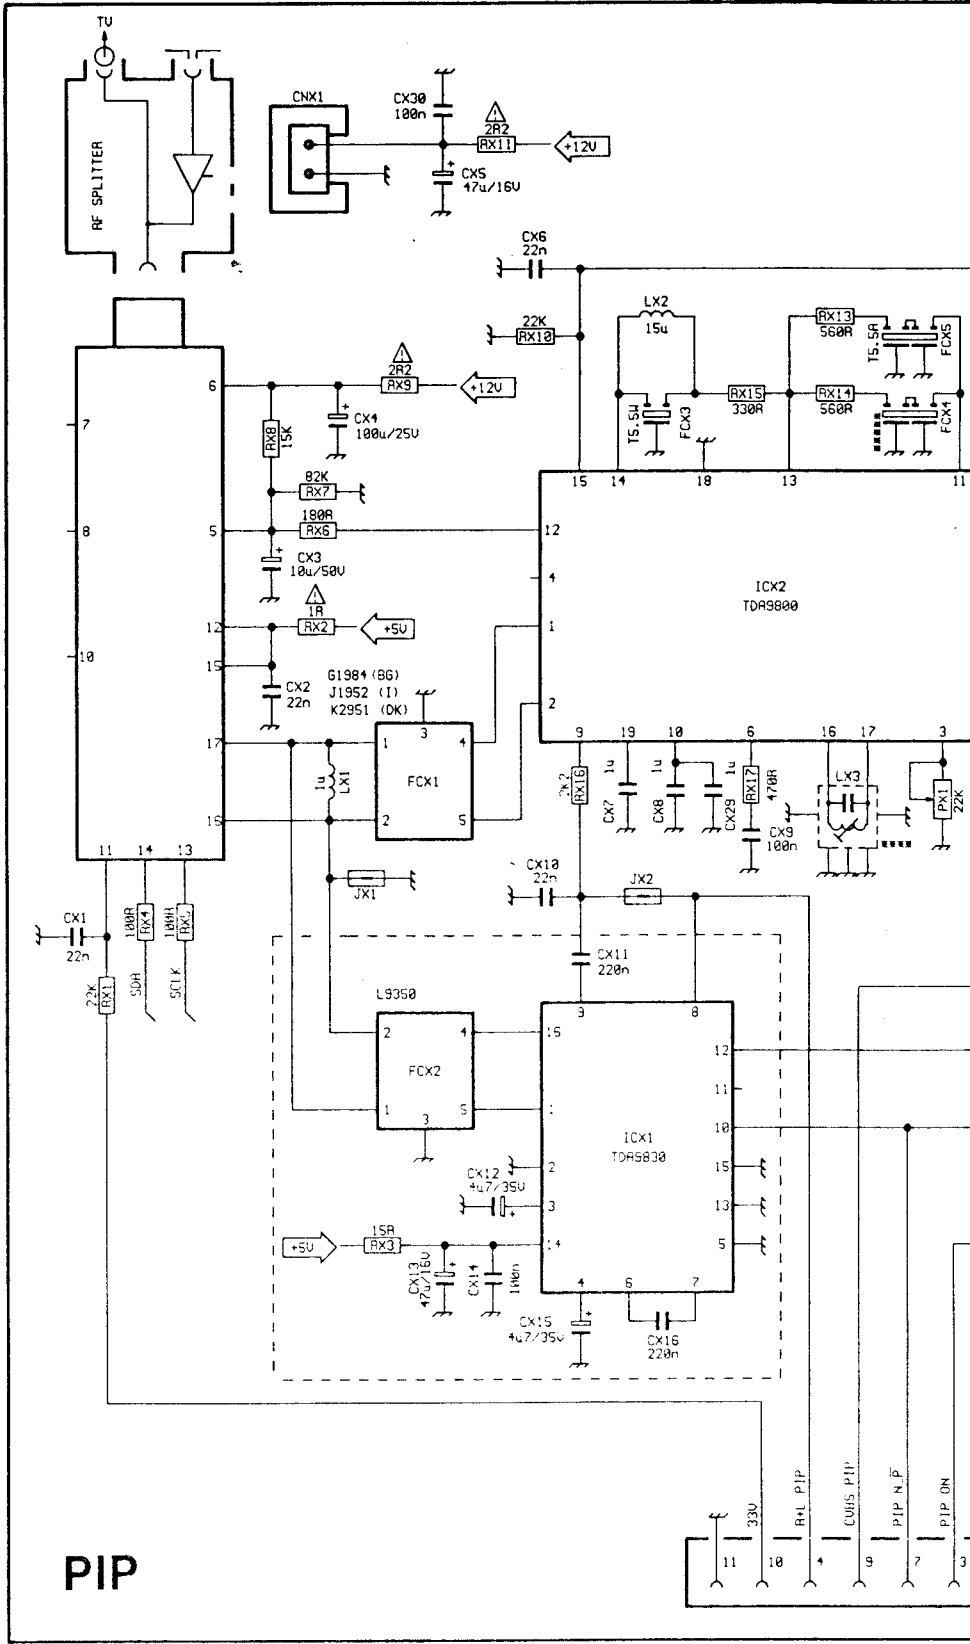

Text

PIP

+12V

ORION 971

	RL15	RL18	RL19	RL33
BLK LINE	4K7	1R	3R3	10R
BLK MATRIX	5K6	1R	3R3	10R
16/9	8K2	/	1R5	3R3
VIDEOCOLOR	4K7	1R2	/	3R3

+	RL15	RF8	RF9	RL33	RL32	RL26	RL27	RL28	RL13	CL7	CL12
BLK LINE	4K7	1R	3R3	10R	1R8	10R	10R	1R	1R	2n7	680n+220n
BLK MATRIX	5K6	1R	3R3	10R	1R8	10R	10R	/	R22	2n2	330n+220n
16/9	8K2	/	1R5	3R3	2R2	2R2	3R3	1R	1R	2n7	1u+220n
VIDEOCOLOR	4K7	1R2	/	3R3	2R2	2R2	3R3	1R	1R	2n7	680n+220n

RGB

ORION 97'
 mod: 284BE TV 2807

Chassis Professional 7000

THOMAS - JURISIC VIDIKOVAC 10