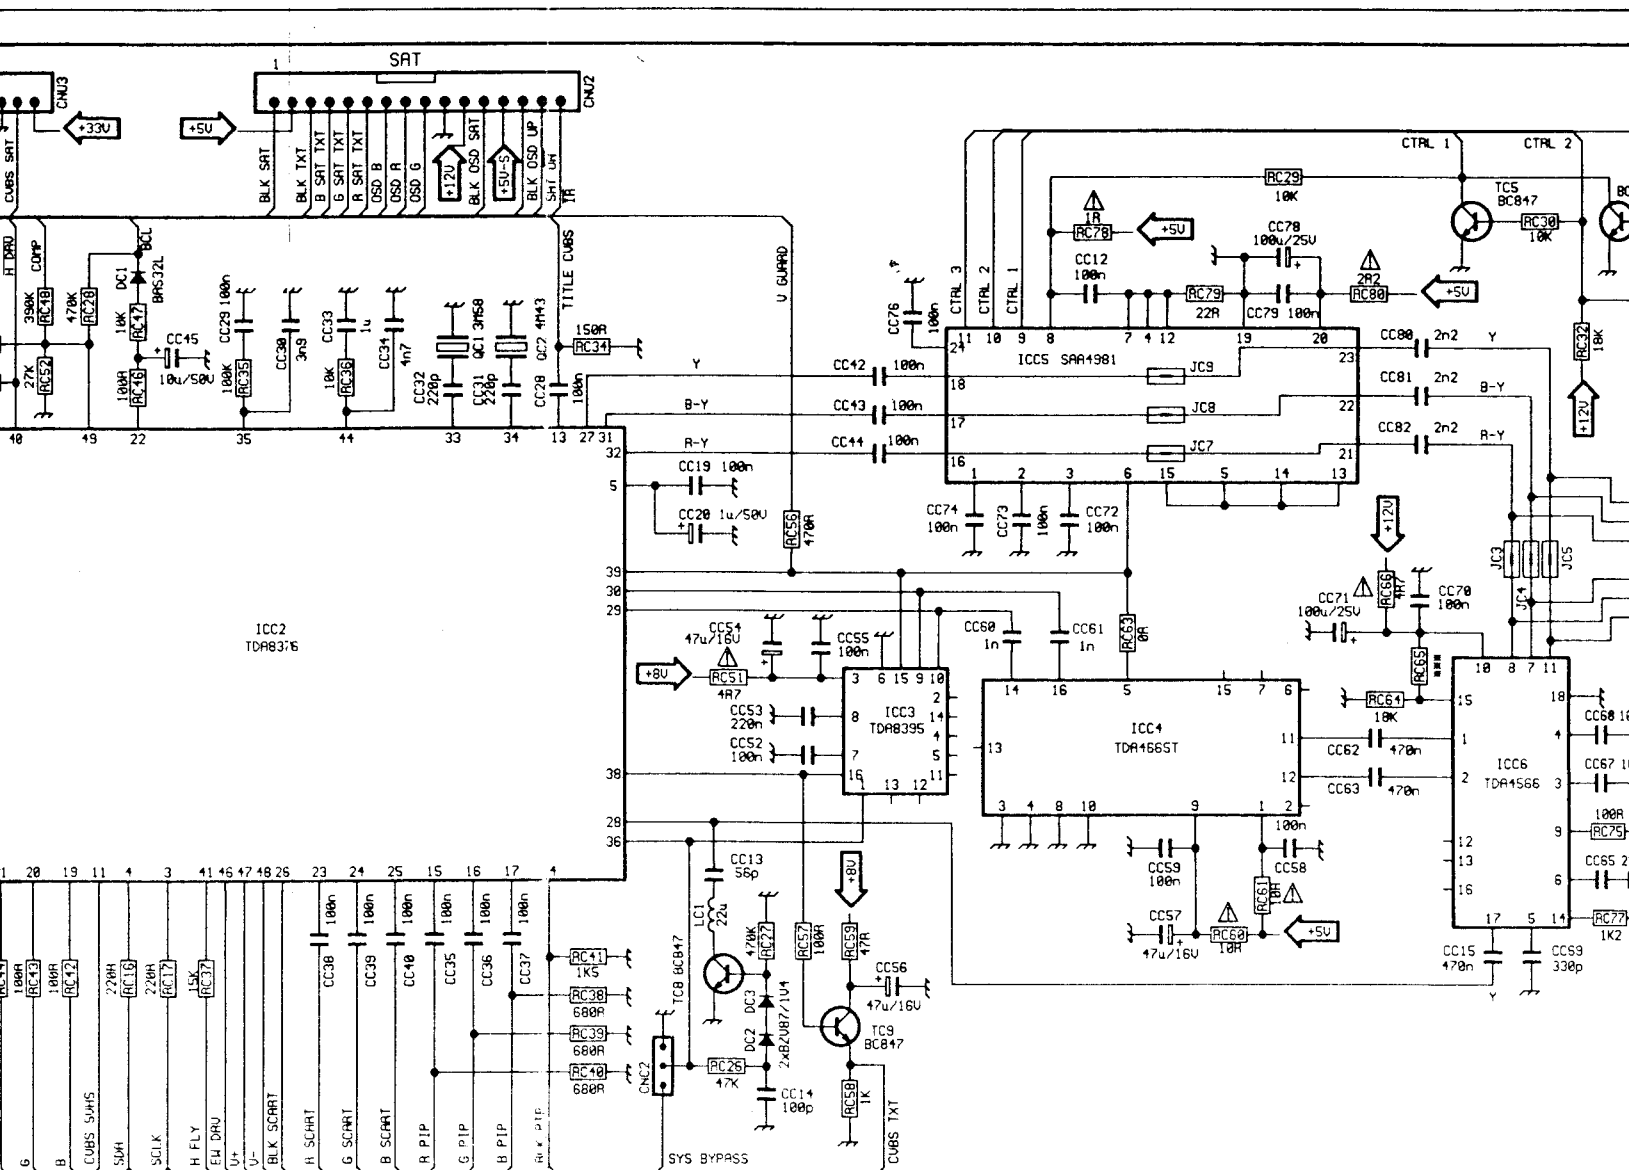

Text

PIP

+12V

ORION 971

	RL15	RL18	RL19	RL33
BLK LINE	4K7	1R	3R3	10R
BLK MATRIX	5K6	1R	3R3	10R
16/9	8K2	/	1R5	3R3
VIDEOCOLOR	4K7	1R2	/	3R3

+	RL15	RF8	RF9	RL33	RL32	RL26	RL27	RL28	RL13	CL7	CL12
BLK LINE	4K7	1R	3R3	10R	1R8	10R	10R	1R	1R	2n7	680n+220n
BLK MATRIX	5K6	1R	3R3	10R	1R8	10R	10R	/	R22	2n2	330n+220n
16/9	8K2	/	1R5	3R3	2R2	2R2	3R3	1R	1R	2n7	1u+220n
VIDEOCOLOR	4K7	1R2	/	3R3	2R2	2R2	3R3	1R	1R	2n7	680n+220n

RGB

ORION 97'
 mod: 284BE TV 2807

Chassis Professional 7000

THOMAS - JURISIC VIDIKOVAC 10