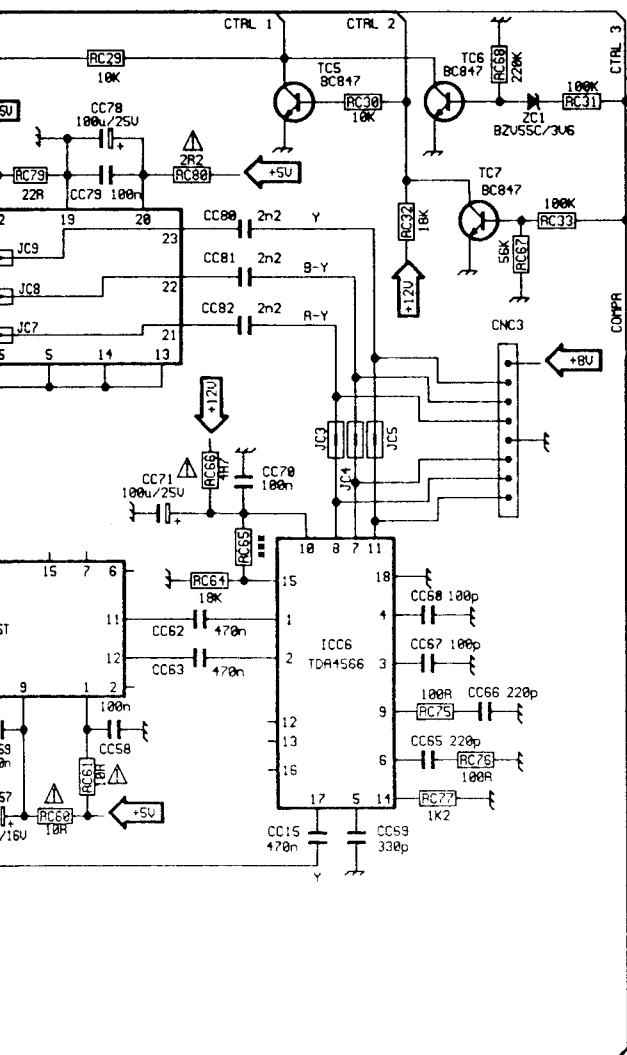

Text

PIP

+12V

ORION 971

	RL15	RL18	RL19	RL33
BLK LINE	4K7	1R	3R3	10R
BLK MATRIX	5K6	1R	3R3	10R
16/9	8K2	/	1R5	3R3
VIDEOCOLOR	4K7	1R2	/	3R3

+	RL15	RF8	RF9	RL33	RL32	RL26	RL27	RL28	RL13	CL7	CL12
BLK LINE	4K7	1R	3R3	10R	1R8	10R	10R	1R	1R	2n7	680n+220n
BLK MATRIX	5K6	1R	3R3	10R	1R8	10R	10R	/	R22	2n2	330n+220n
16/9	8K2	/	1R5	3R3	2R2	2R2	3R3	1R	1R	2n7	1u+220n
VIDEOCOLOR	4K7	1R2	/	3R3	2R2	2R2	3R3	1R	1R	2n7	680n+220n

RGB

ORION 97'
 mod: 284BE TV 2807

Chassis Professional 7000

THOMAS - JURISIC VIDIKOVAC 10