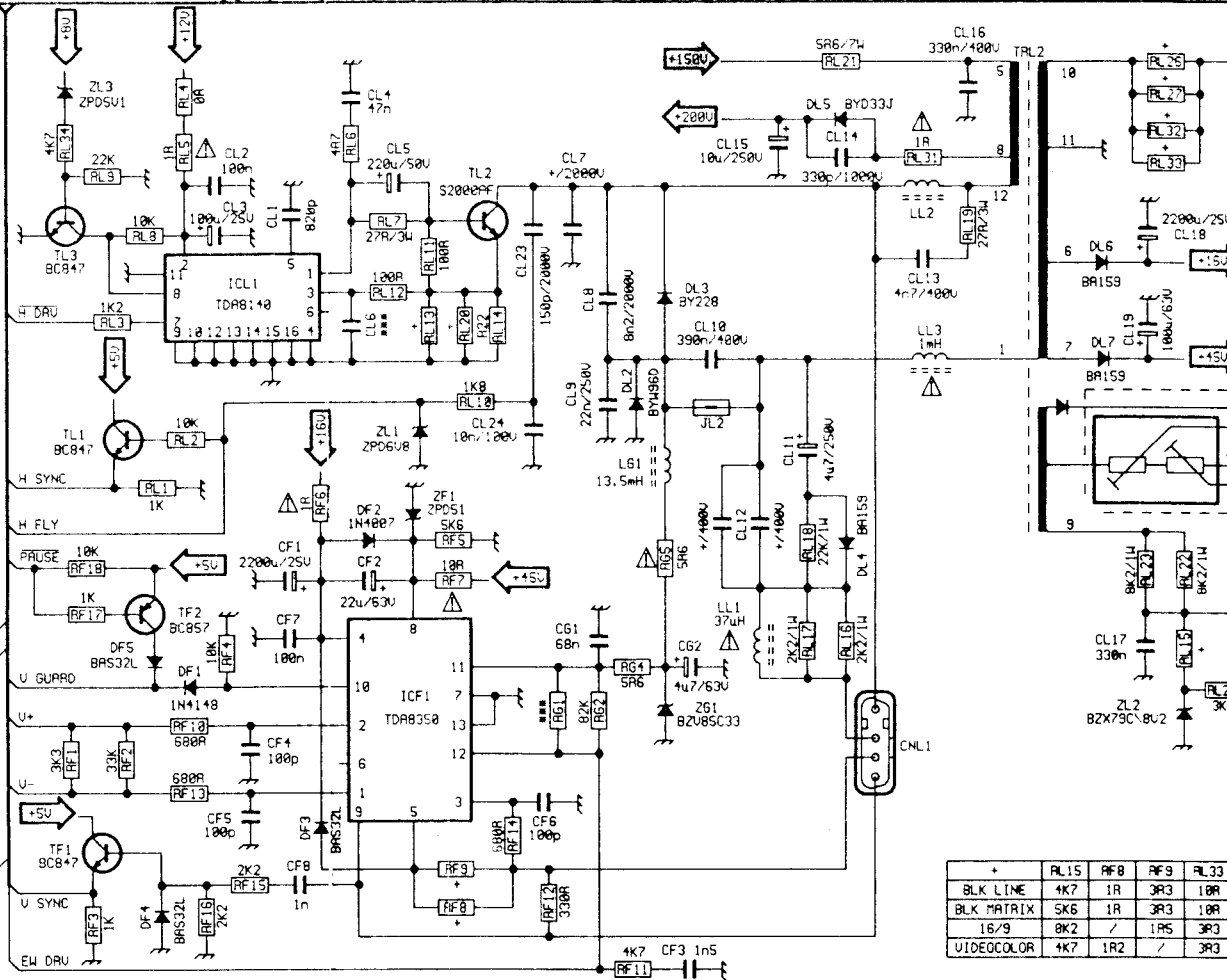

Text

PIP

+12V

ORION 971

	RL15	RL18	RL19	RL33
BLK LINE	4K7	1R	3R3	10R
BLK MATRIX	5K6	1R	3R3	10R
16/9	8K2	/	1R5	3R3
VIDEOCOLOR	4K7	1R2	/	3R3

+	RL15	RF8	RF9	RL33	RL32	RL26	RL27	RL28	RL13	CL7	CL12
BLK LINE	4K7	1R	3R3	10R	1R8	10R	10R	1R	1R	2n7	680n+220n
BLK MATRIX	5K6	1R	3R3	10R	1R8	10R	10R	/	R22	2n2	330n+220n
16/9	8K2	/	1R5	3R3	2R2	2R2	3R3	1R	1R	2n7	1u+220n
VIDEOCOLOR	4K7	1R2	/	3R3	2R2	2R2	3R3	1R	1R	2n7	680n+220n

RGB

ORION 97'
 mod: 284BE TV 2807

Chassis Professional 7000

THOMAS - JURISIC VIDIKOVAC 10