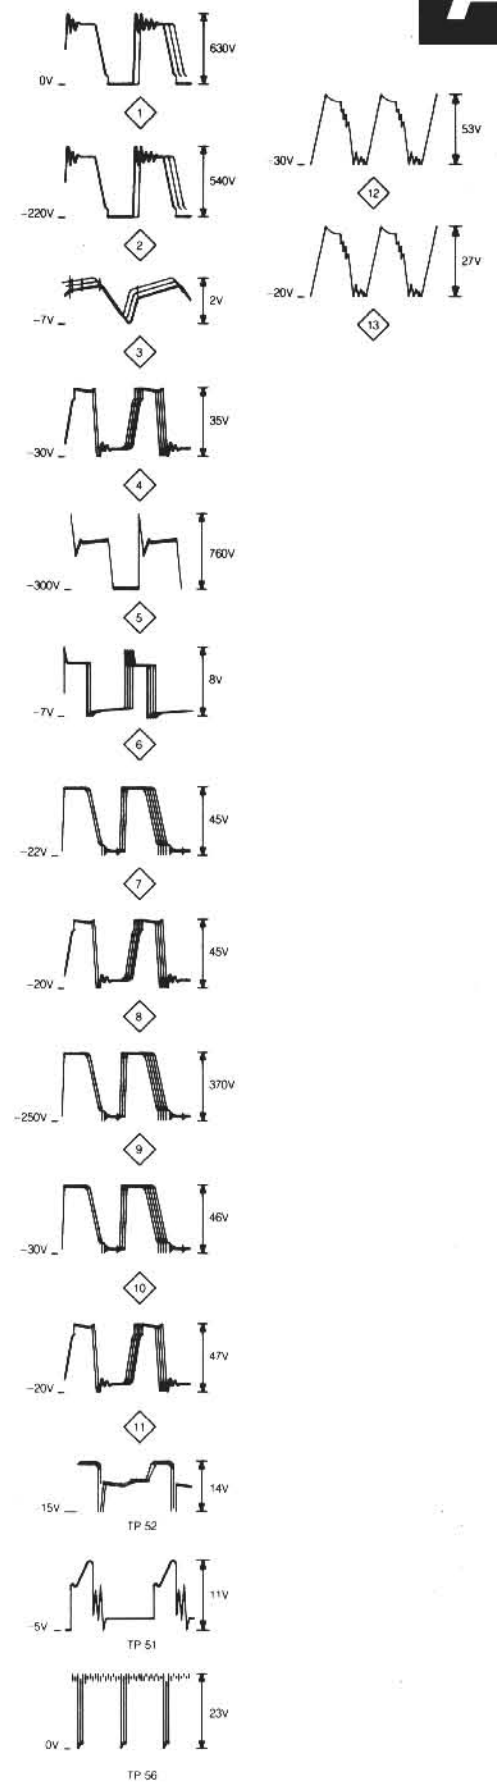

DIAGRAM-SCHALTBILD-SCHEMA A

Mains supply  
Hauptnetzteil  
Alimentazione principale  
Alimentation principale

Stand-by supply  
Bereitschaftsnetzteil (stand by)  
Alimentazione modo di attesa  
Alimentation de veille

\* MEASURED IN RESPECT OF  
MESURATO NEI CONFRONTI DI  
(...V) →

SOPS REPAIR KIT

SBC 7022  
4822 310 23592

CHASSIS FL1.0

B.D.G