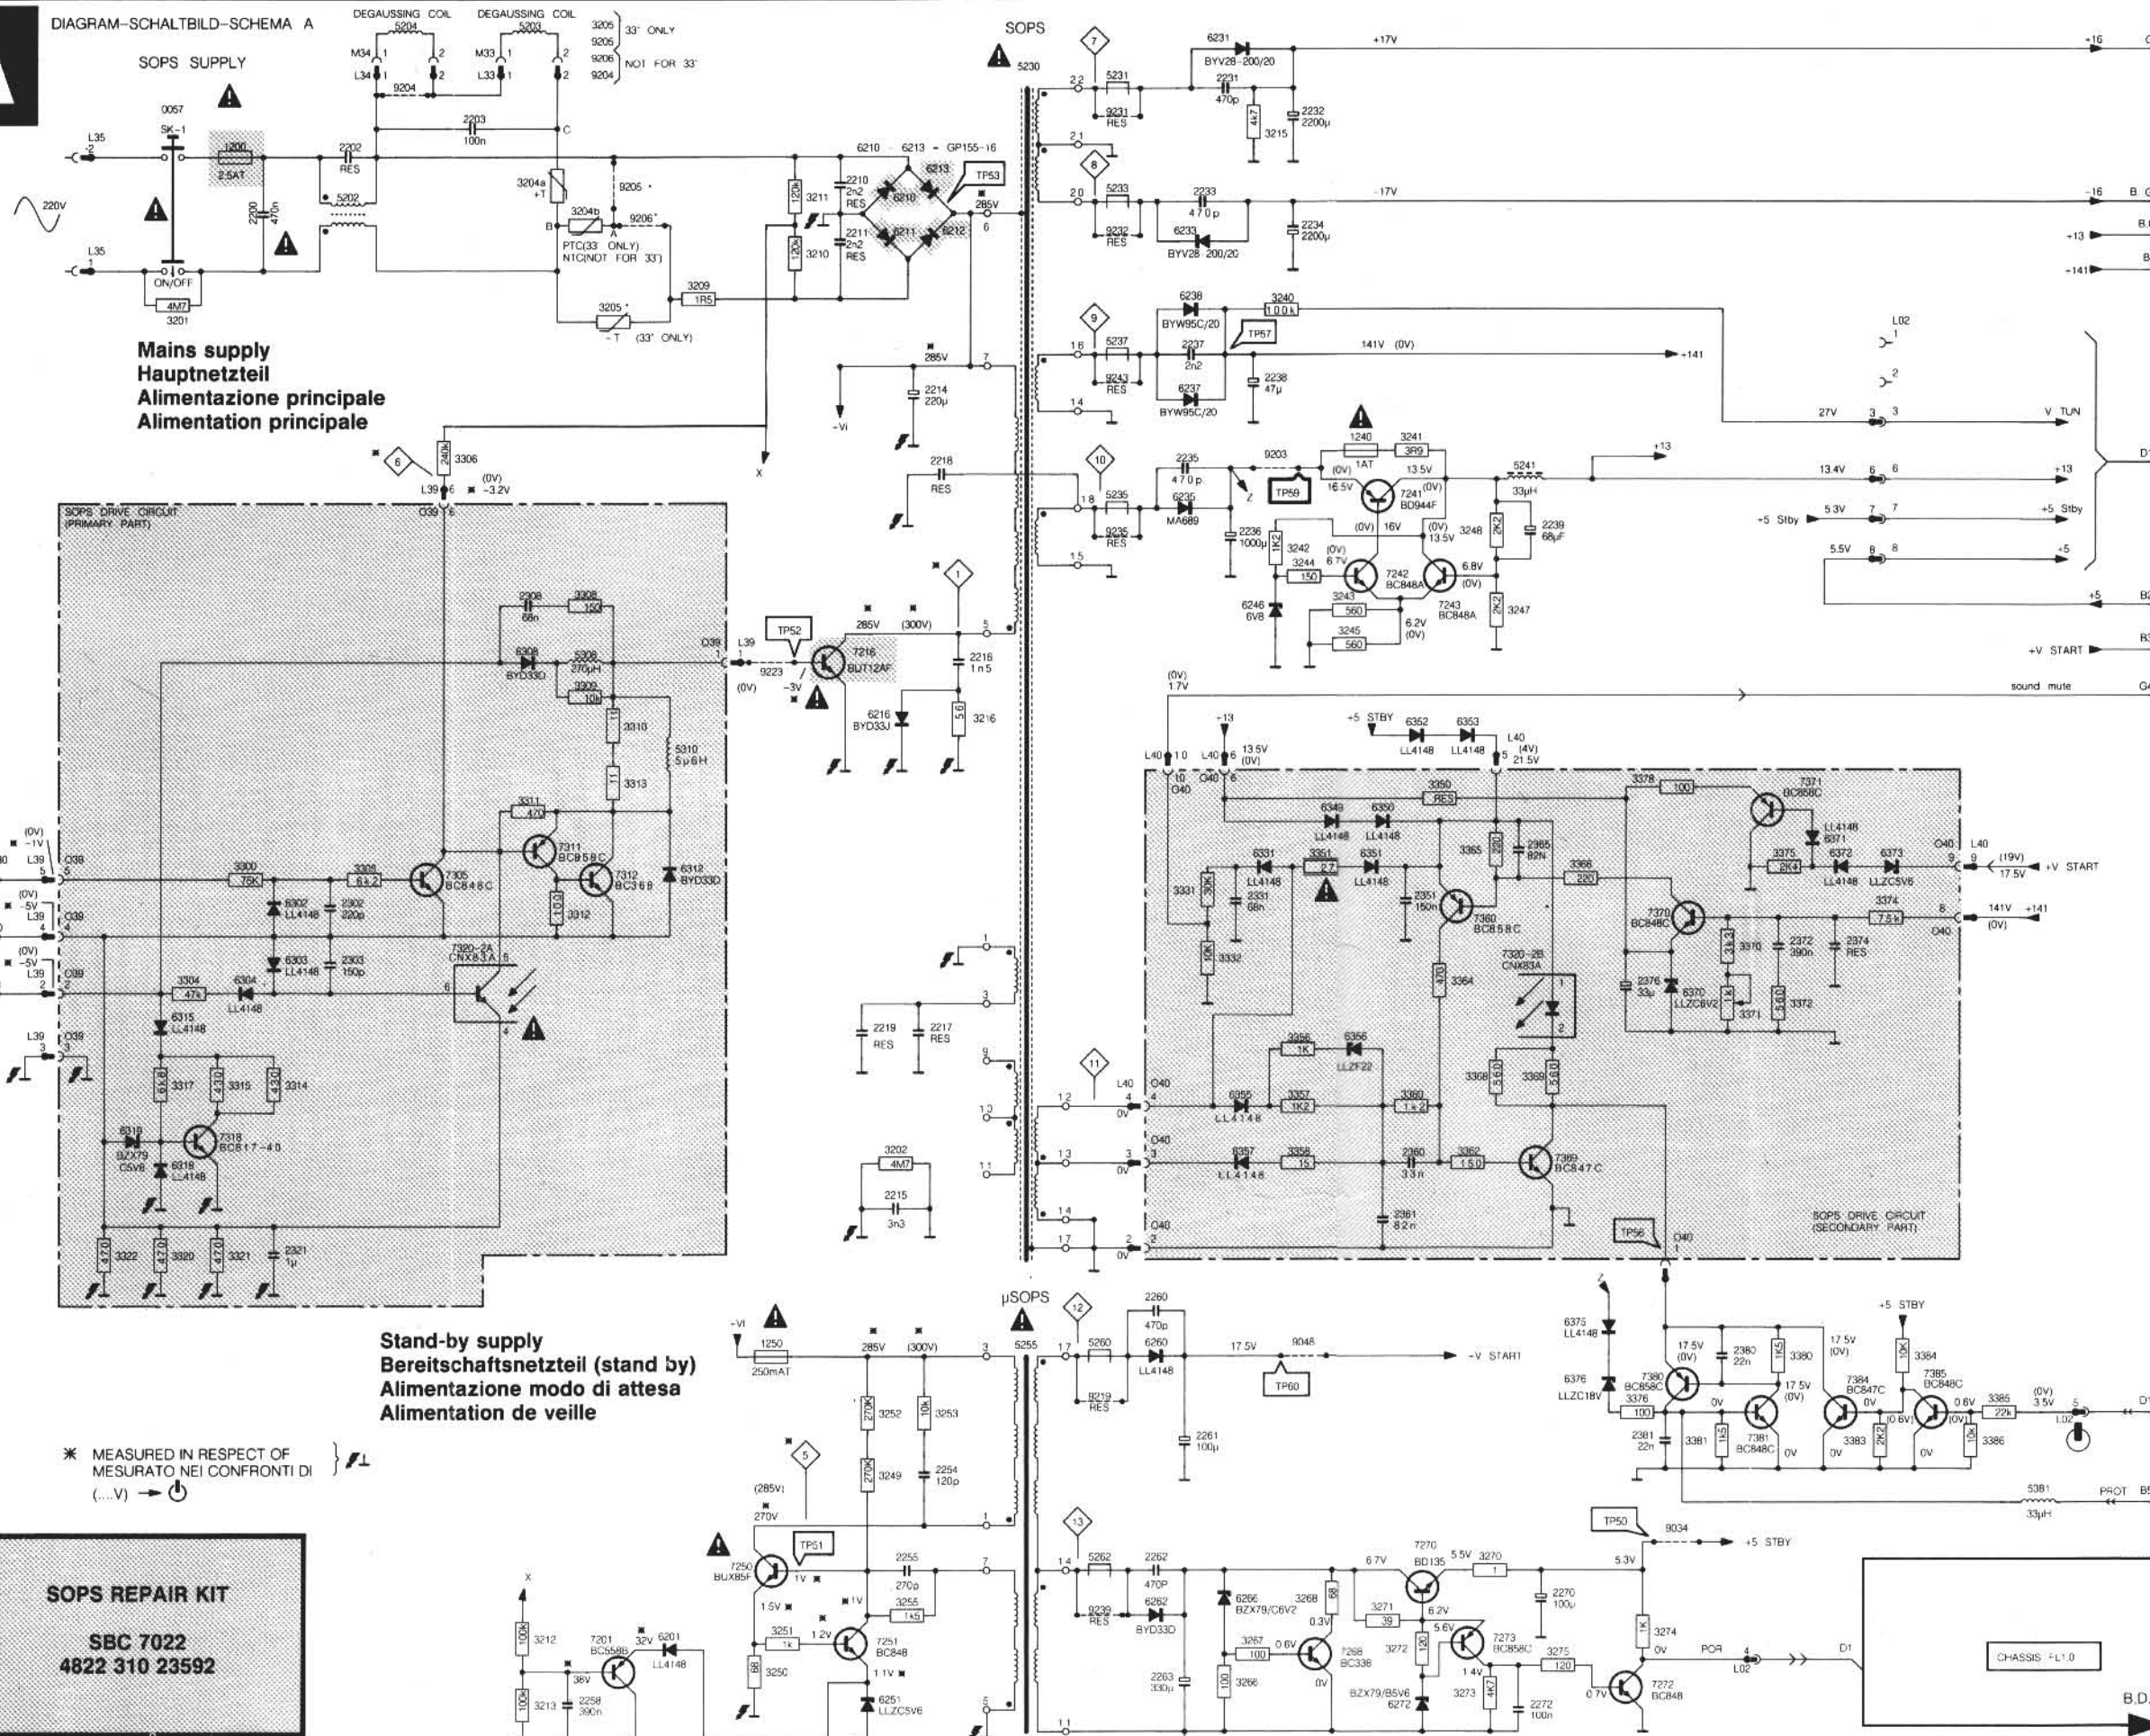

DIAGRAM-SCHALTBILD-SCHEMA A

Mains supply  
Hauptnetzteil  
Alimentazione principale  
Alimentation principale

Stand-by supply  
Bereitschaftsnetzteil (stand by)  
Alimentazione modo di attesa  
Alimentation de veille

\* MEASURED IN RESPECT OF  
MESURATO NEI CONFRONTI DI  
(...V) →

SOPS REPAIR KIT

SBC 7022  
4822 310 23592

CHASSIS FL1.0

B.D.G