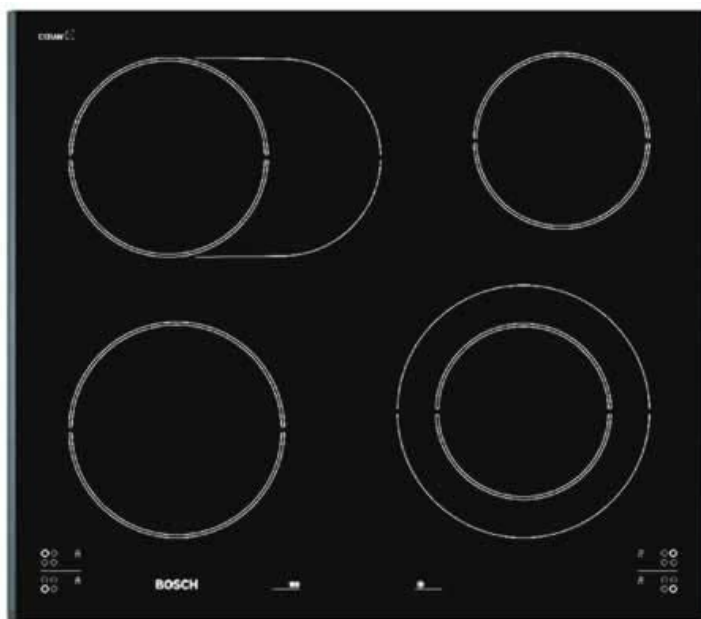

info@darina.ru

Каталог Дарина
2007-2008

[Скачать](#) (PDF 4.50 Мб)

Кухни Дарина – мебель для кухни / Продукция / Встраиваемая техника / BOSCH / Варочные Панели / 215

215

Nkn 665e (Варочные Панели)

Стеклокерамическая варочная панель 4 конфорки быстрого нагрева 1 двухконтурная конфорка 1 конфорка с дополнительно включаемой овальной зоной нагрева Индикаторы Top-Control Двухпозиционные индикаторы остаточного тепла Высокопроводная стеклокерамика "High-Trans" Дизайн Facette/Profil Мощность подключения: 7.6 кВт Размеры (В x Ш x Г): 45.5 x 594 x 516 мм Размеры ниши/отверстия для встраивания (В x Ш x Г): 38.5 x 560 x 500 мм