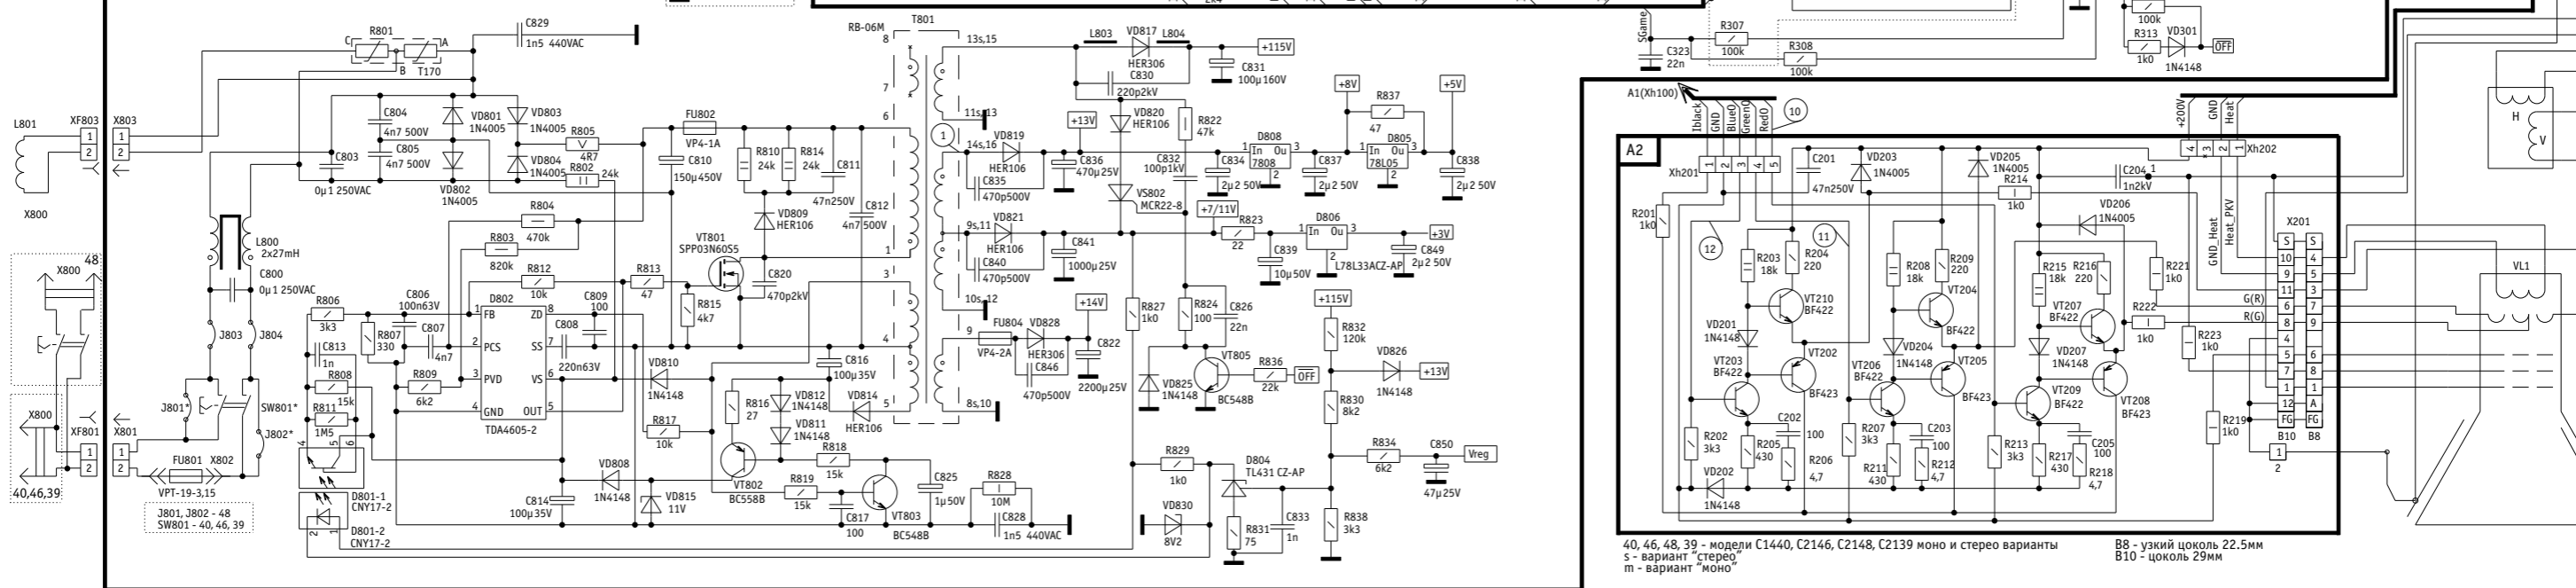

Осциллограммы в контрольных точках приведены при приеме сигнала "Цветные полосы". Указан период и размах.

40, 46, 48, 39 - модели C1440, C2146, C2148, C2139 моно и стерео варианты
 B8 - узкий цоколь 22,5мм
 S - вариант "стерео"
 M - вариант "моно"