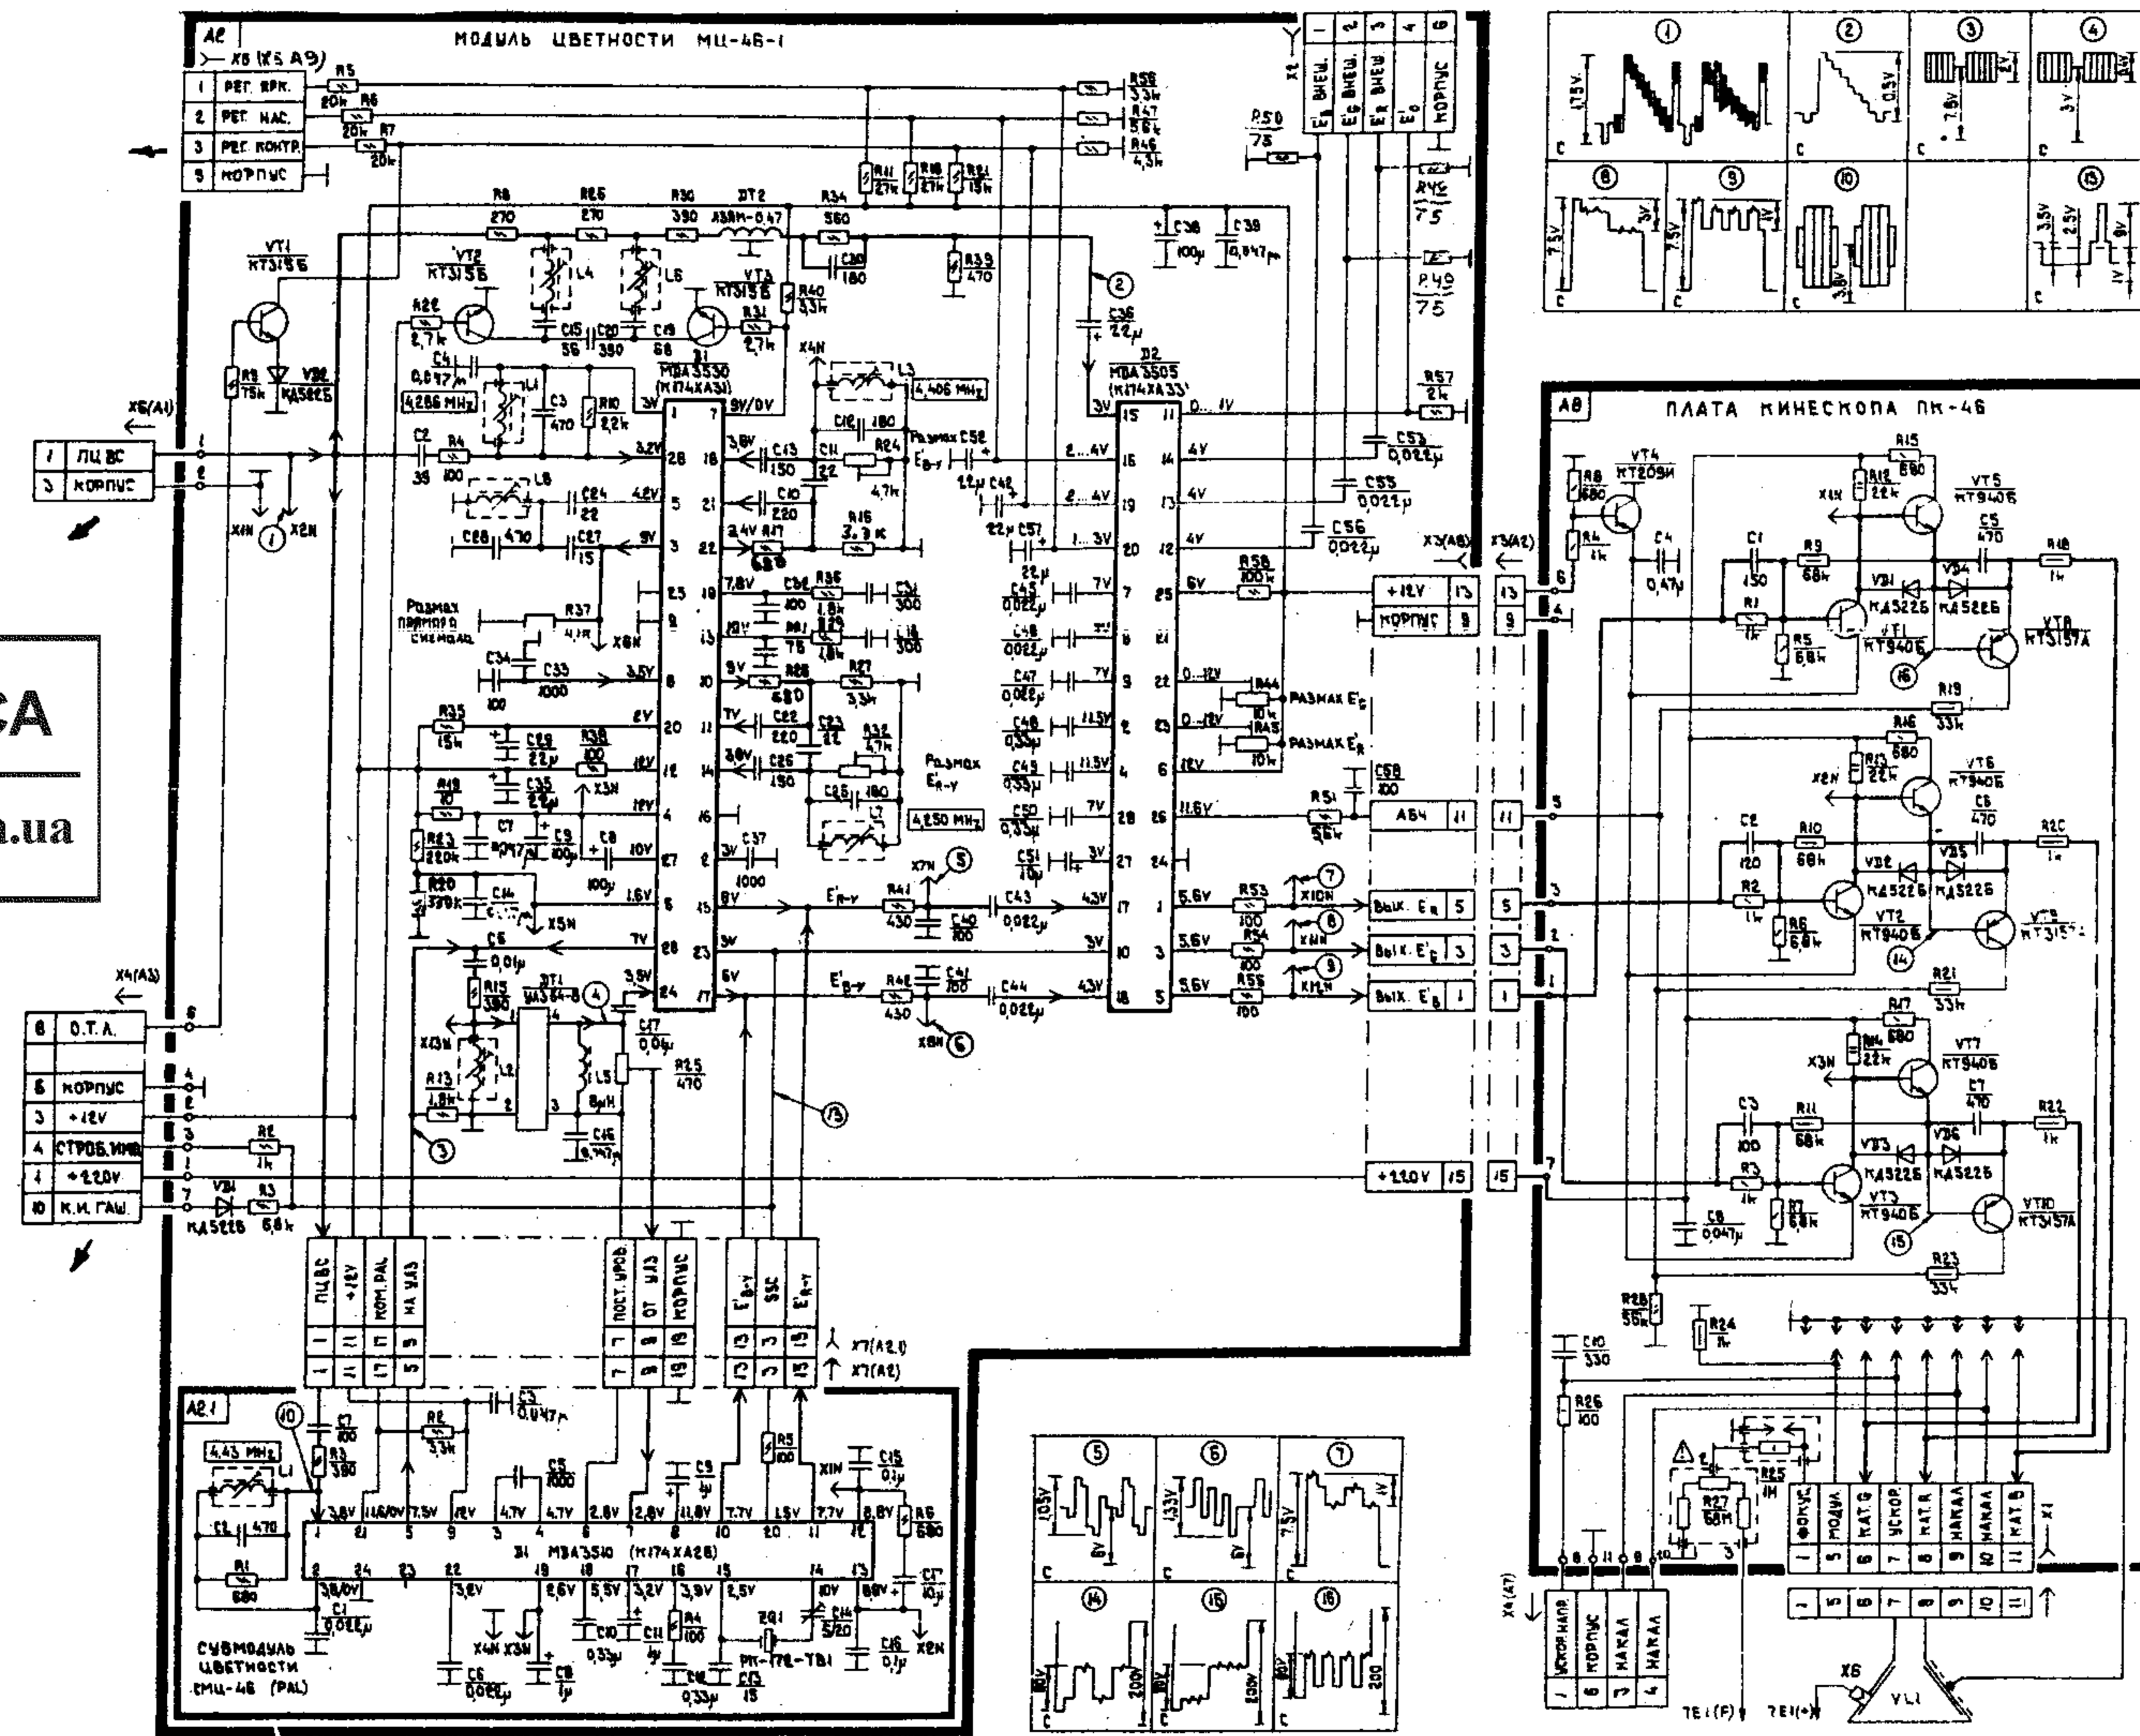

**СХЕМОДЕССА**  
www.rem-tv.odessa.ua

Модули цветности МЦ-46-1, СМЦ - 46(PAL), ПК-46