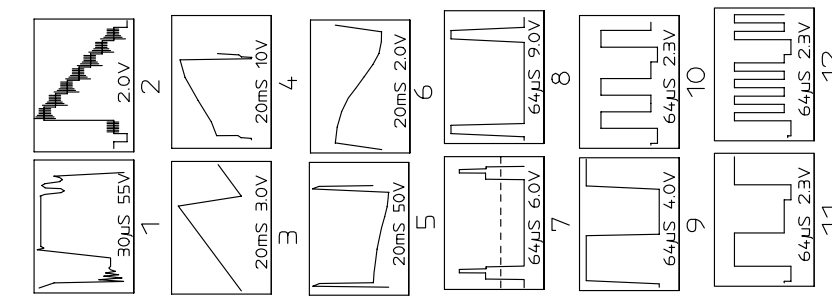

# Телевизоры ROLSEN C2170T, C21R70(I)(T), C21R68, C21R80

Осциллограммы в контрольных точках приведены при приеме сигнала. Цветные полосы - Указан период и размах.