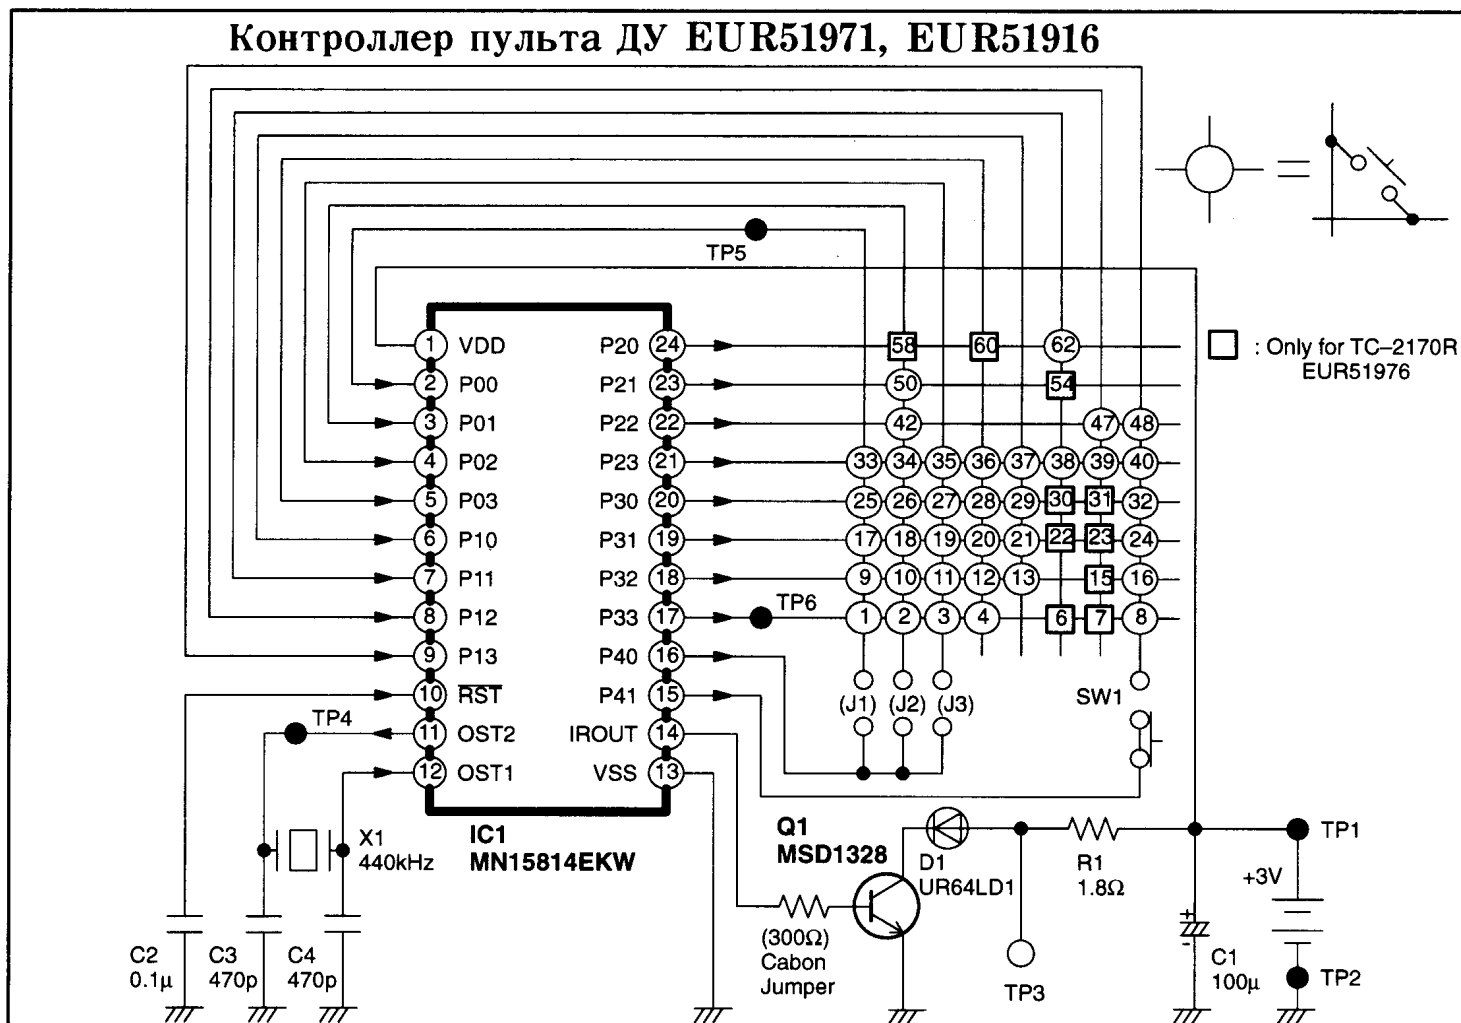

TX-2170T / TC-2170R

Контроллер пульта ДУ EUR51971, EUR51916

Функциональная таблица клавишей

Key No.	Function	Key No.	Function	Key No.	Function
1	POWER ON/OFF	23	YELLOW	45	----
2	1	24	VCR-STOP	46	----
3	4	25	TV/AV	47	NORMAL
4	7	26	POS. UP	48	▼
5	----	27	POS. DOWN	49	----
6	TEXT / TV	28	VOL UP	50	OFF TIMER
7	RED	29	VOL DOWN	51	----
8	VCR-REW	30	HOLD	52	----
9	RECALL	31	CYAN	53	----
10	2	32	VCR-F.F	54	TIME TEXT
11	5	33	VCR-POWER	55	----
12	8	34	VCR-TV/VCR	56	----
13	0	35	VCR-PAUSE	57	----
14	----	36	VCR-ADVANCE	58	REVEAL
15	GREEN	37	VCR-REC	59	----
16	VCR-PLAY	38	VCR-REC	60	SIZE(F/T/B)
17	MUTE	39	VCR-CH UP	61	----
18	3	40	VCR-CH DOWN	62	F (P)
19	6	41	----	63	----
20	9	42	▲	64	----
21	2 DIGIT	43	----	65	----
22	INDEX	44	----	66	----