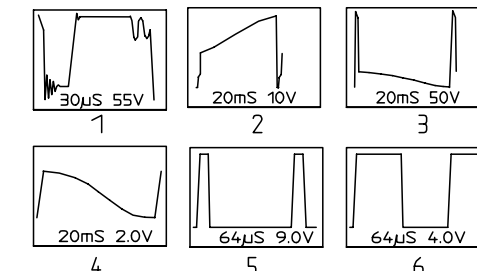

A1 Телевизоры РОЛСЕН (C/D)32WSR75T(D)(I2)

СКМИ.463235.024 Э3

Приемники телевизионные (D/C)32WSR75T(D)(I2)

Схема электрическая принципиальная

Лист 1 Листов 3

Module 50HZ

Осциллограммы в контрольных точках приведены при приеме сигнала "Цветные полосы".
Указан период и размах.