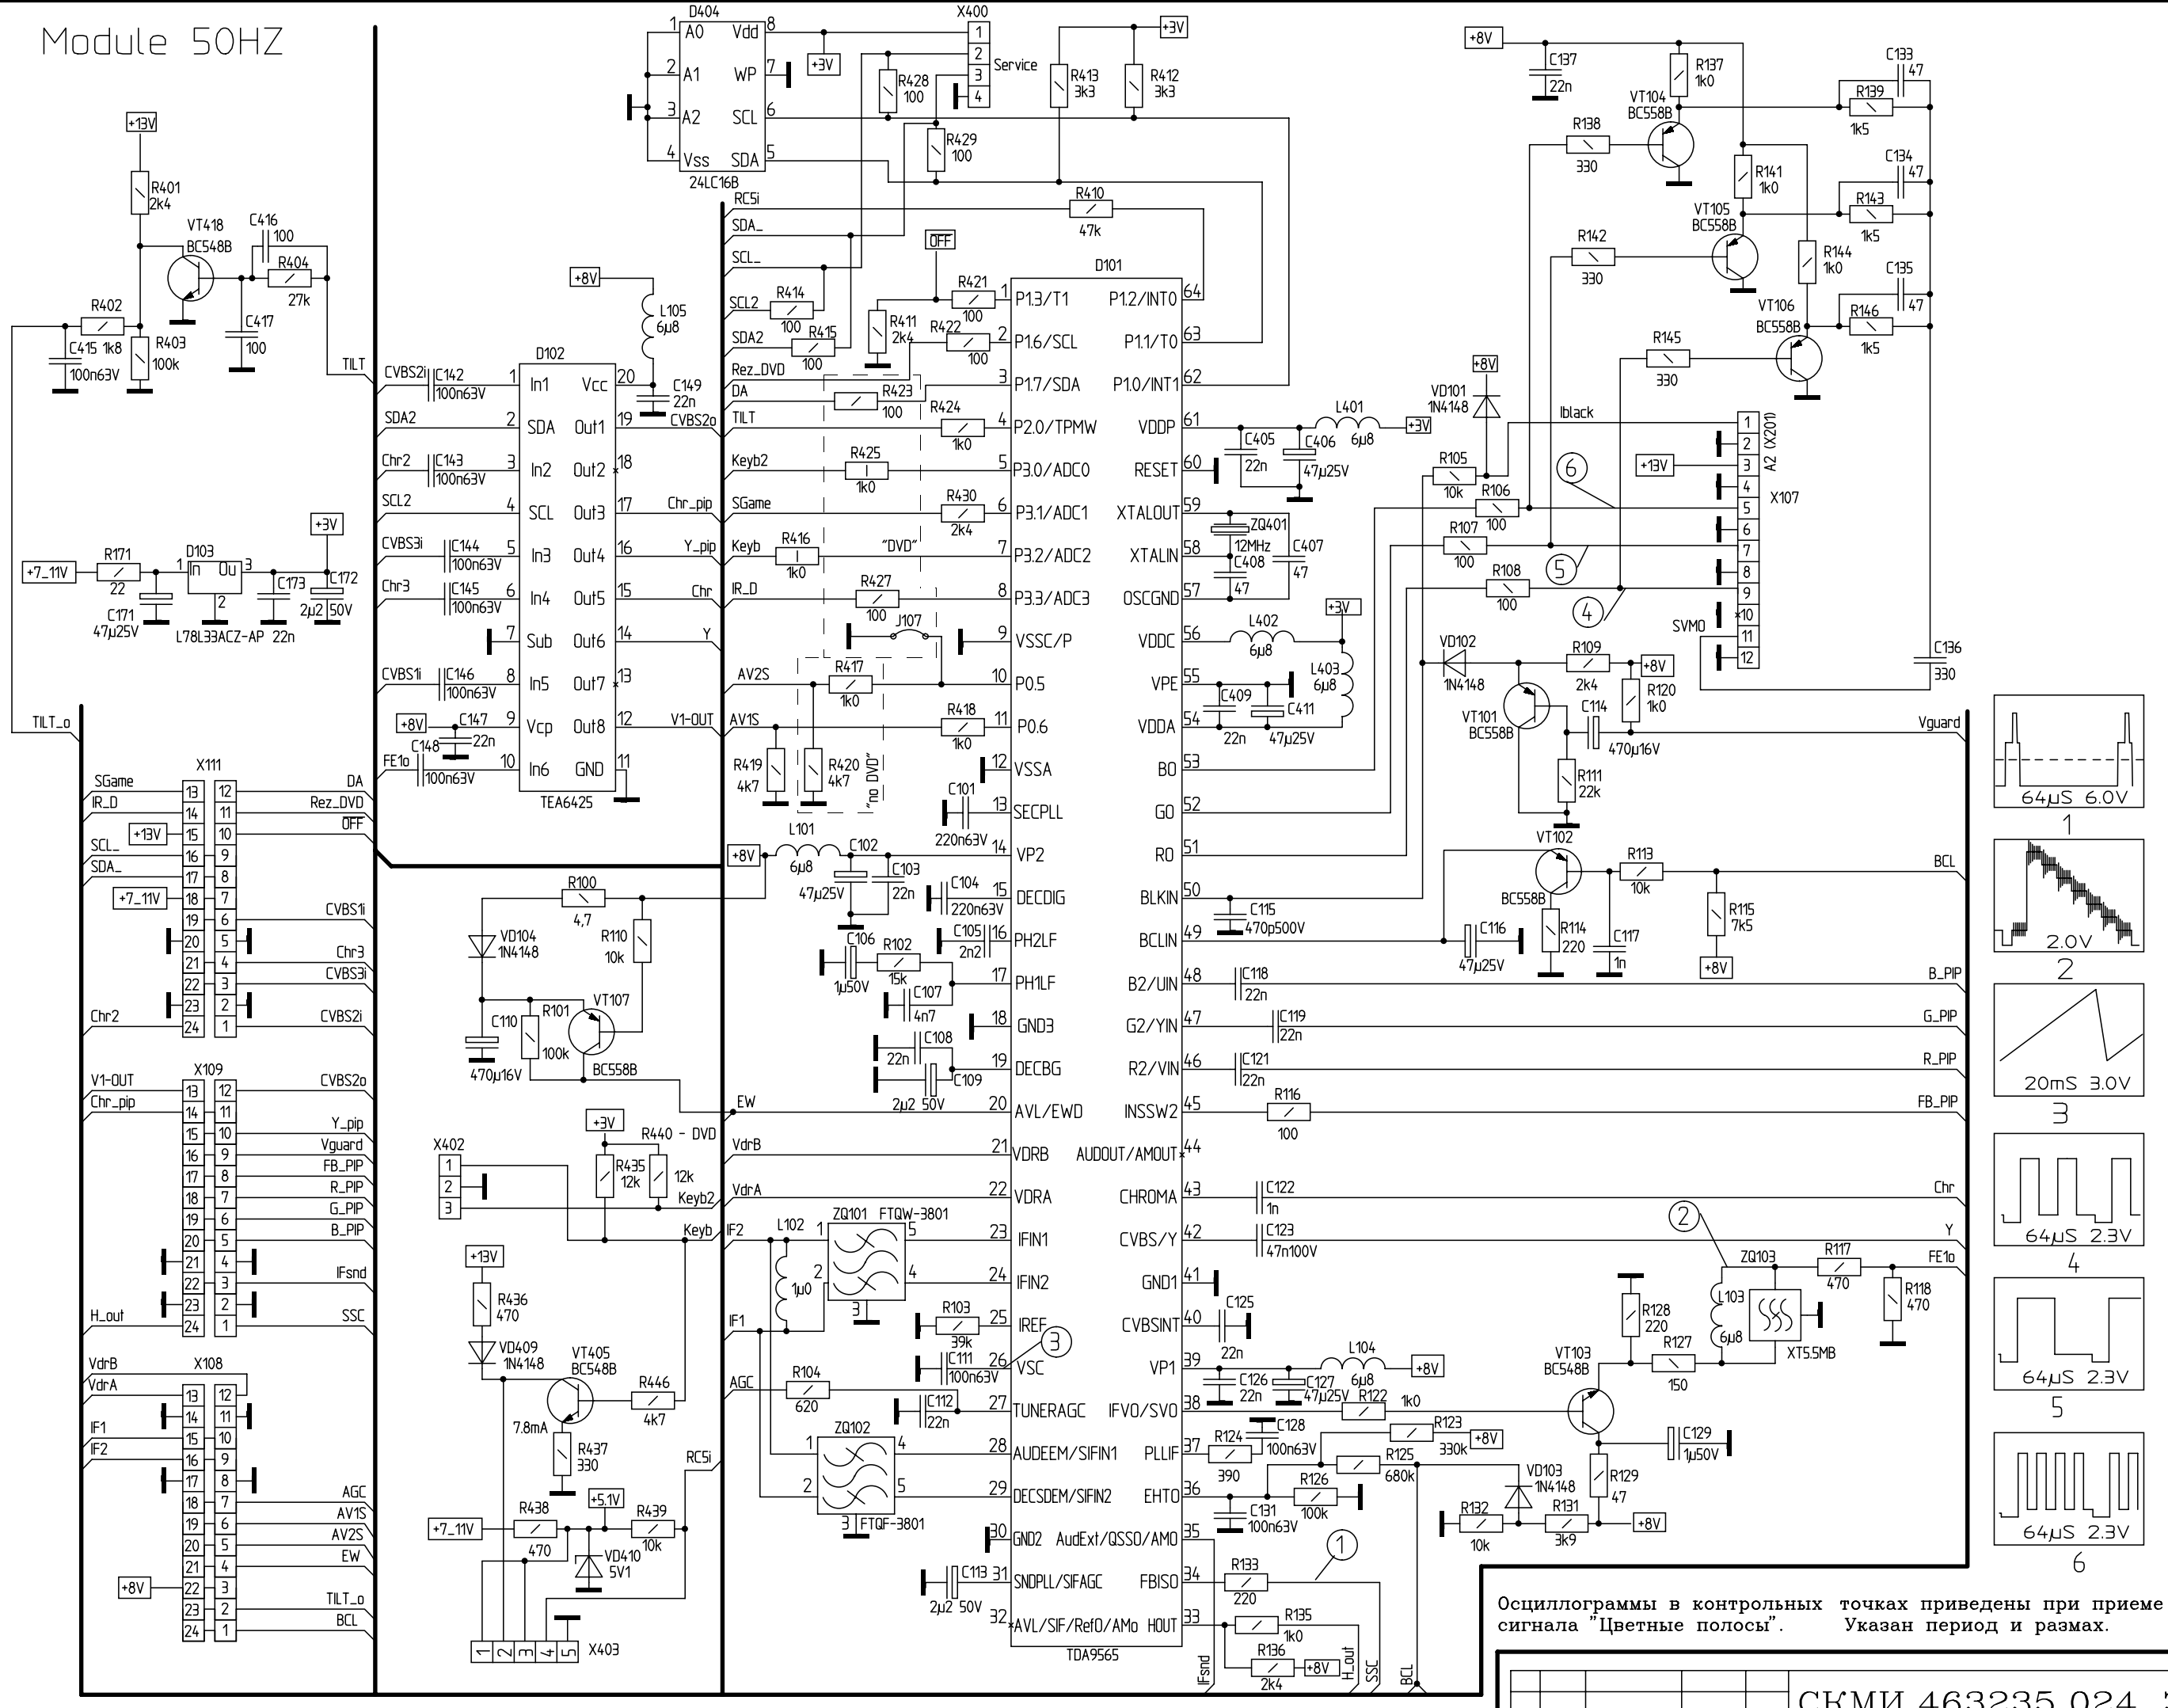

A1 Телевизоры РОЛСЕН (C/D)32WSR75T(D)(I2)

СКМИ.463235.024 Э3

Приемники телевизионные (D/C)32WSR75T(D)(I2)

Схема электрическая принципиальная

Лист 1 Листов 3

Module 50HZ

Осциллограммы в контрольных точках приведены при приеме сигнала "Цветные полосы".
Указан период и размах.