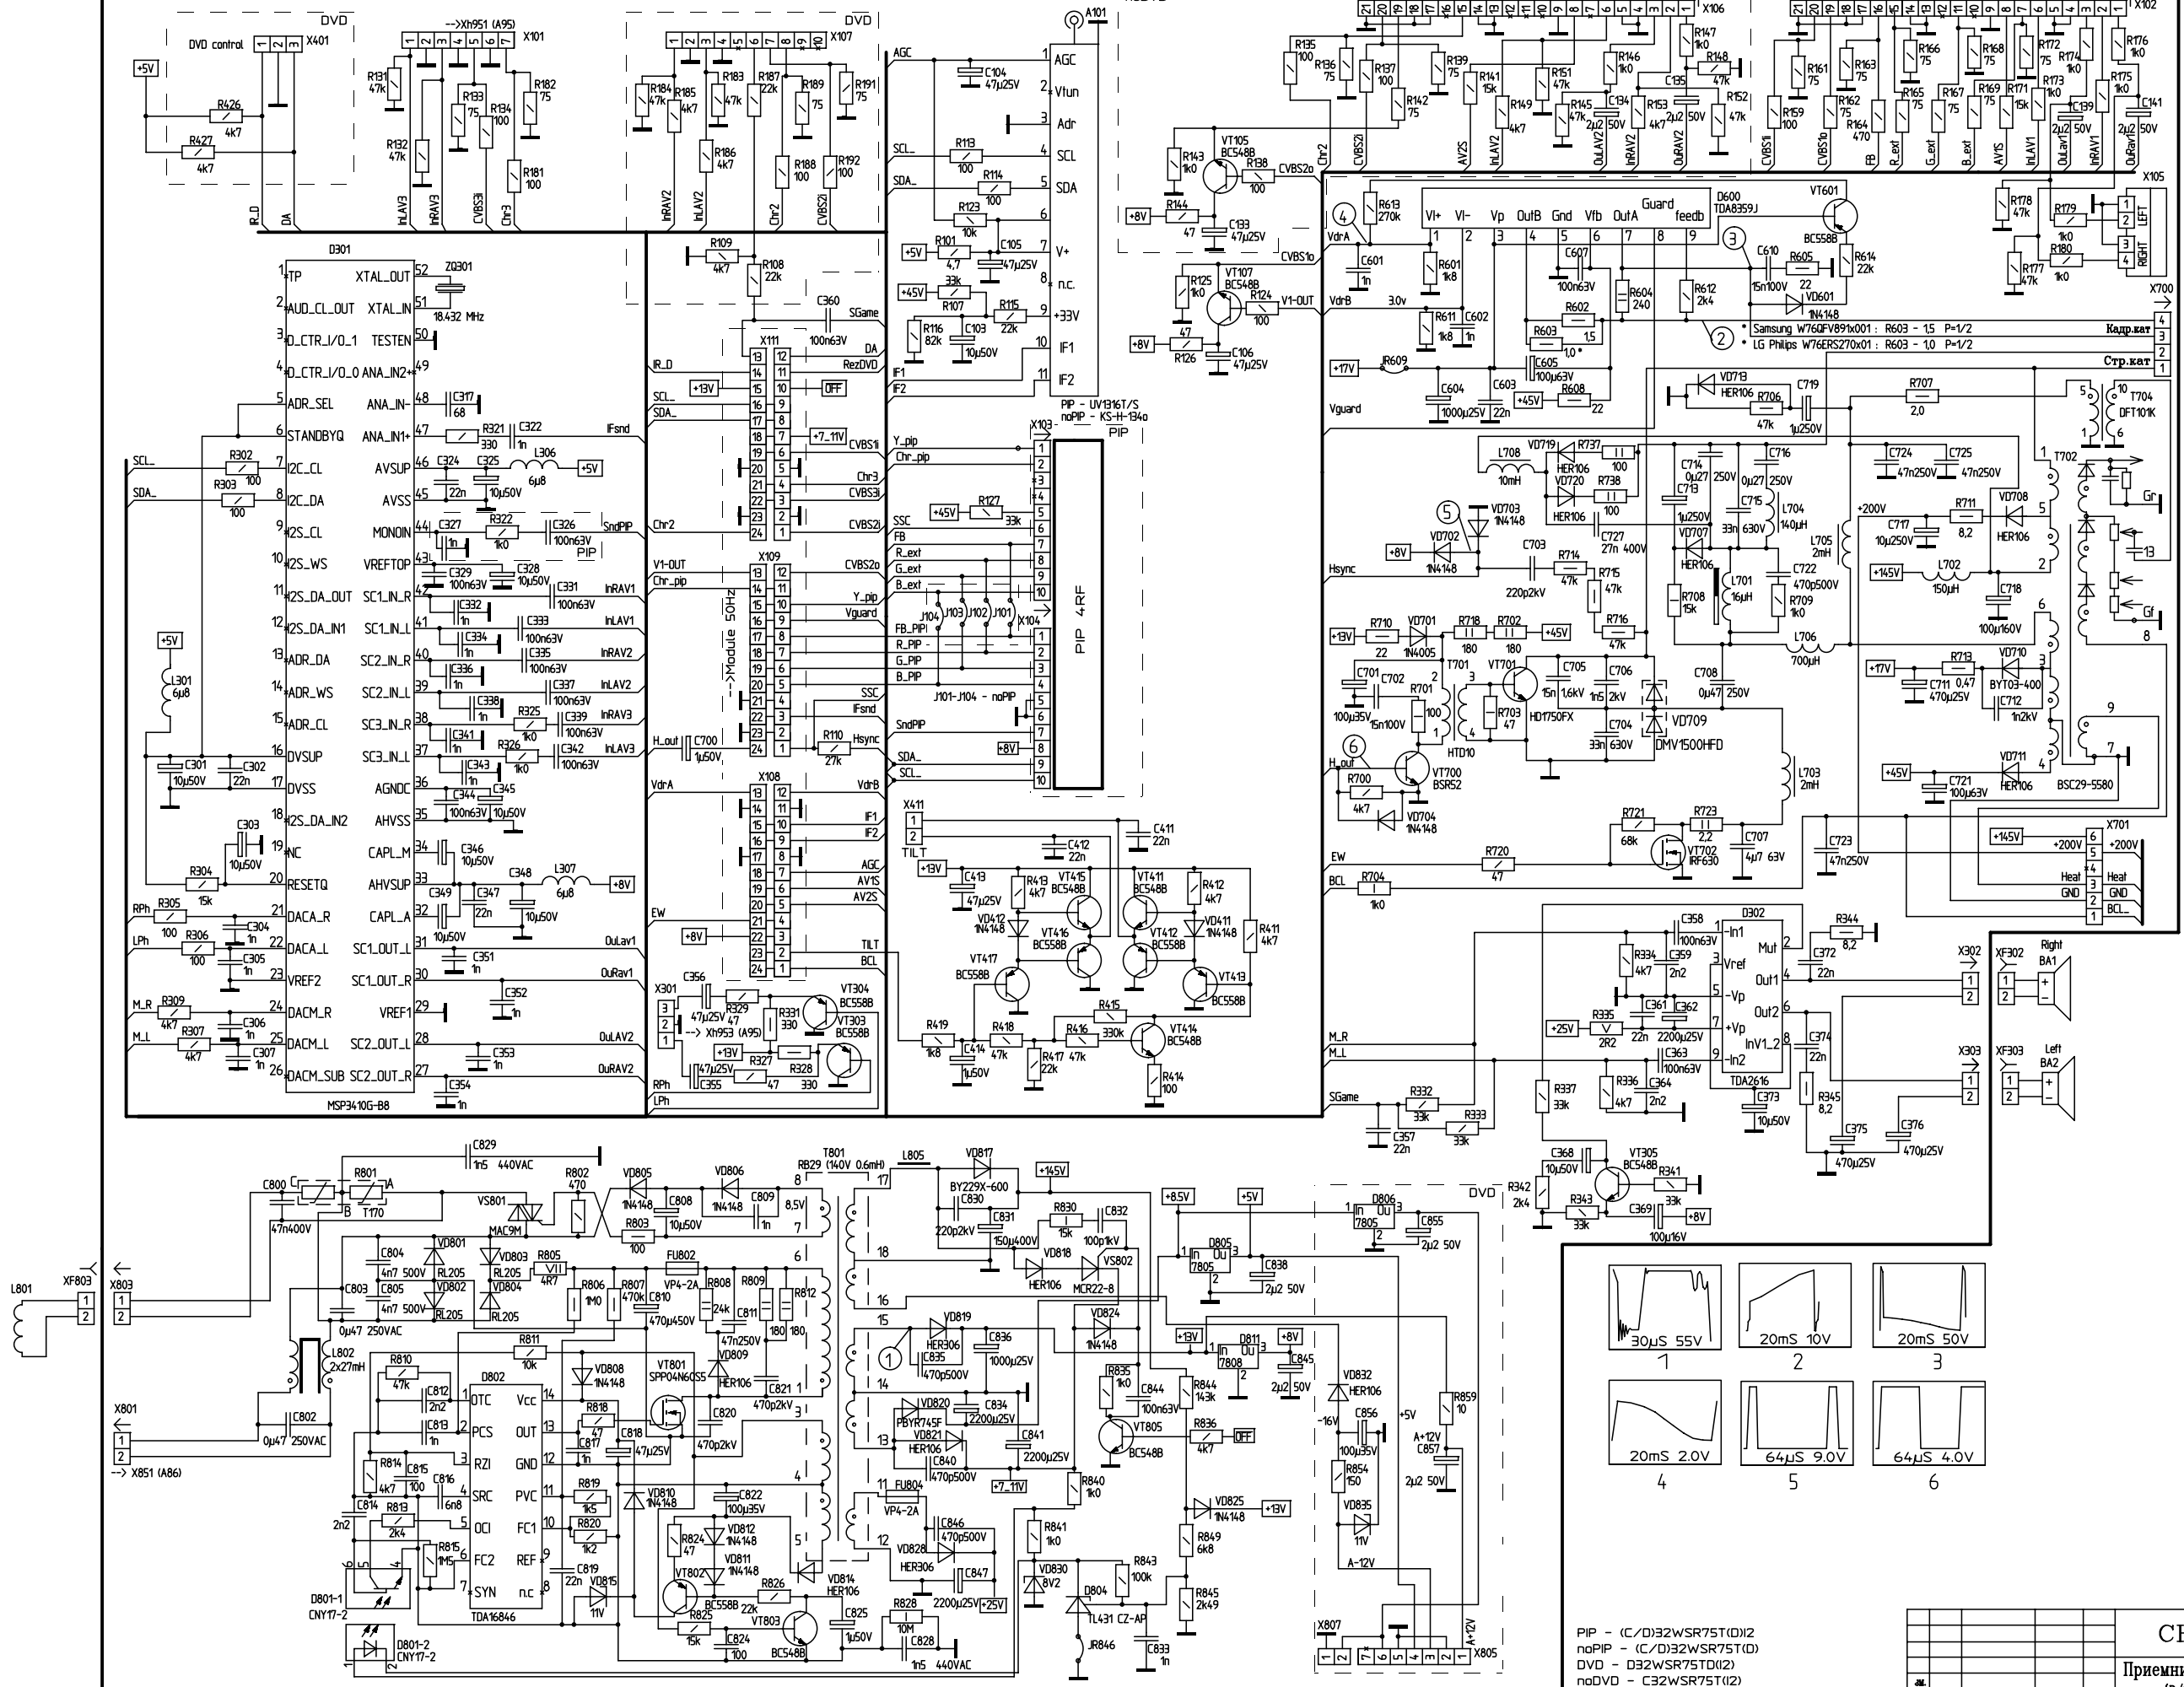

A1 Телевизоры РОЛСЕН (C/D)32WSR75T(D)(I2)

СКМИ.463235.024 Э3

Приемники телевизионные (D/C)32WSR75T(D)(I2)

Схема электрическая принципиальная

Лист 1 Листов 3

Module 50HZ

Осциллограммы в контрольных точках приведены при приеме сигнала "Цветные полосы".
Указан период и размах.