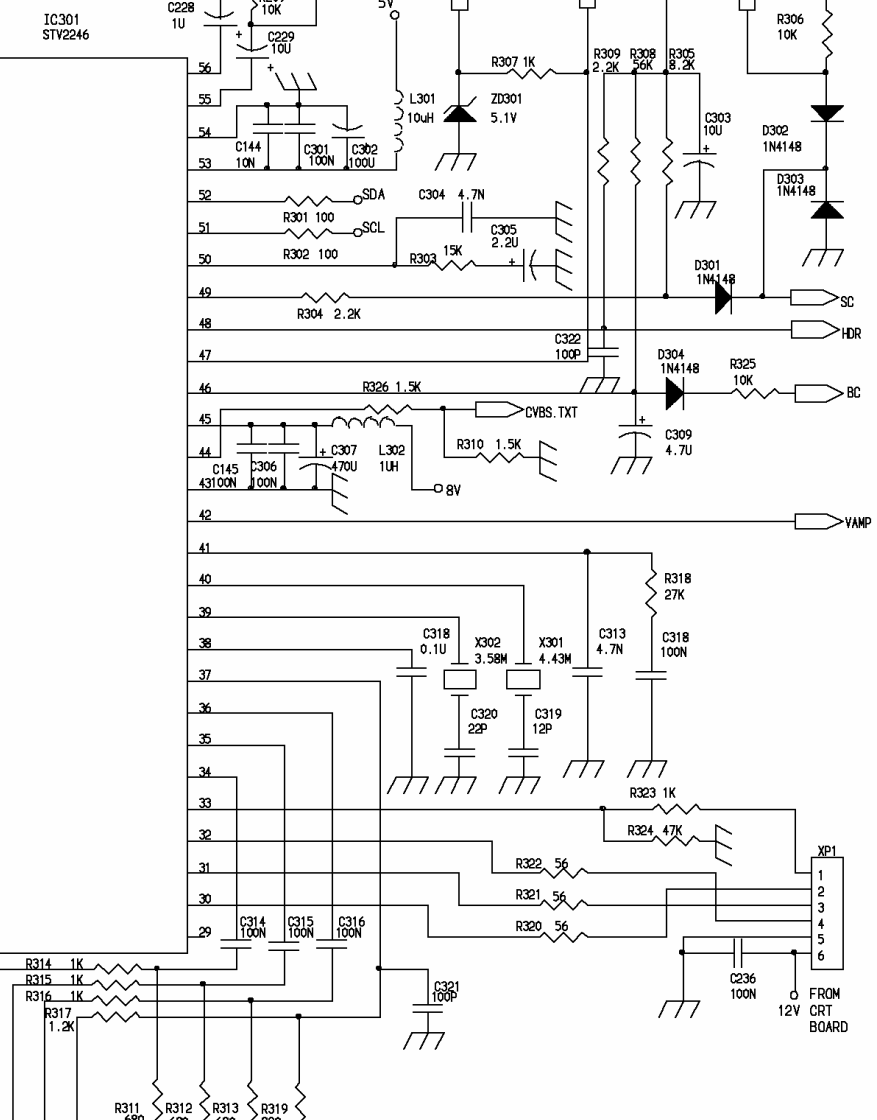

CHASSIS TV-2K(rev.1)

AV and POWER SWITCH

CHASSIS TV-2K(rev.1)

TUBE BASE

CHASSIS TV-2K(rev.1)

EHT and DEFLECTION

CHASSIS TV-2K(rev.1)

IF and SIGNAL PROCESSING