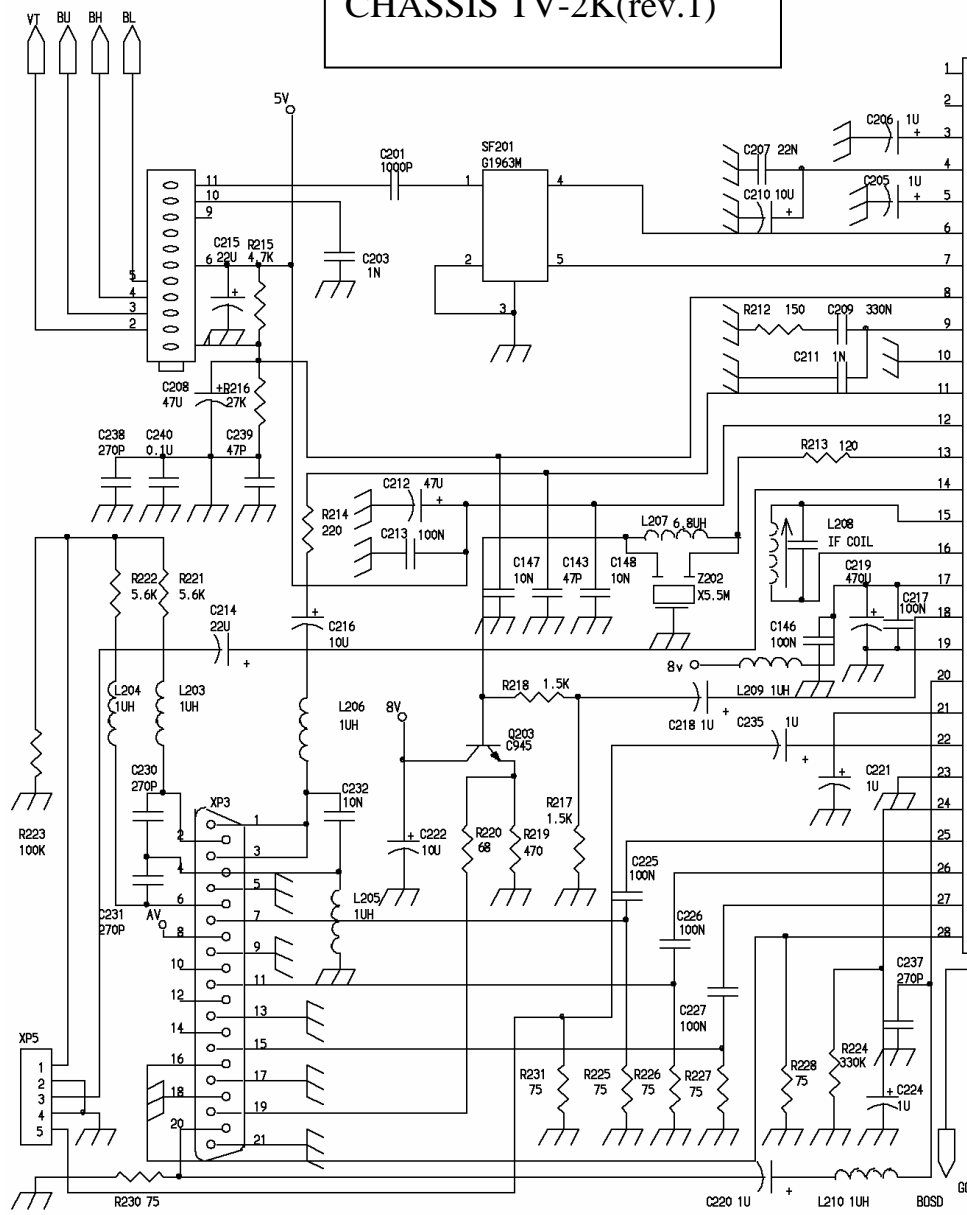

CHASSIS TV-2K(rev.1)

AV and POWER SWITCH

CHASSIS TV-2K(rev.1)

TUBE BASE

CHASSIS TV-2K(rev.1)

EHT and DEFLECTION

CHASSIS TV-2K(rev.1)

IF and SIGNAL PROCESSING