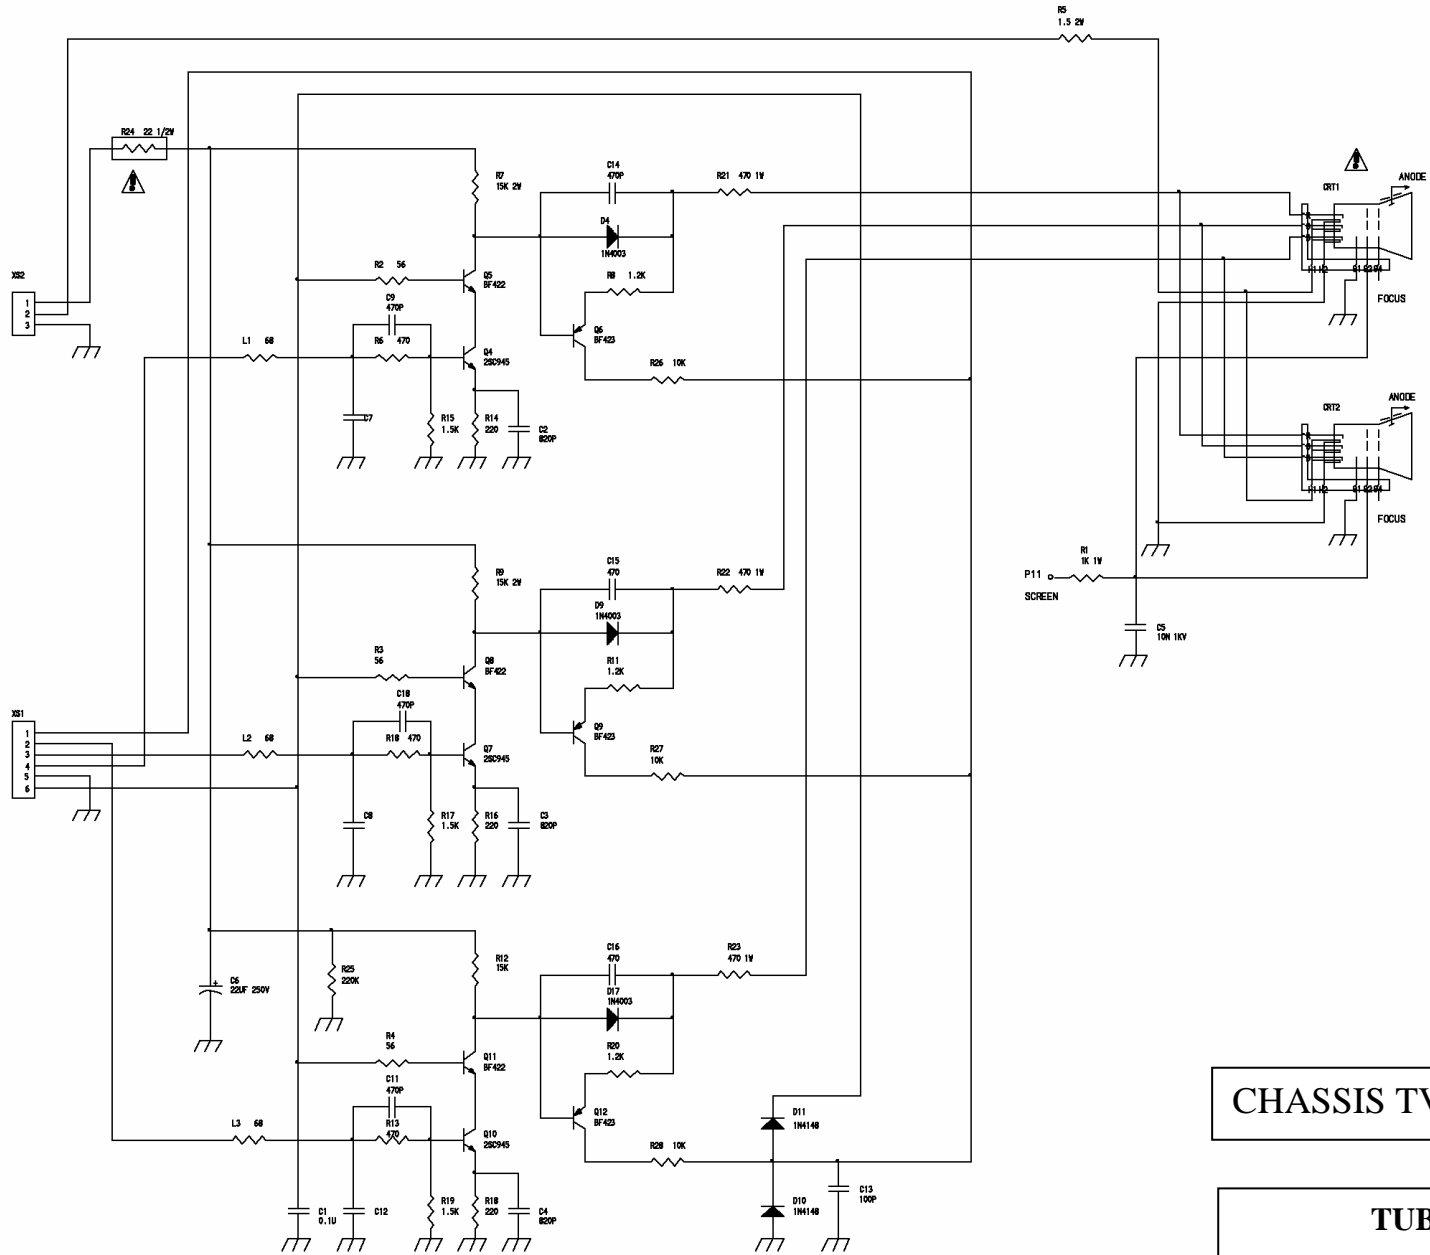

CHASSIS TV-2K(rev.1)

AV and POWER SWITCH

CHASSIS TV-2K(rev.1)

TUBE BASE

CHASSIS TV-2K(rev.1)

EHT and DEFLECTION

CHASSIS TV-2K(rev.1)

IF and SIGNAL PROCESSING