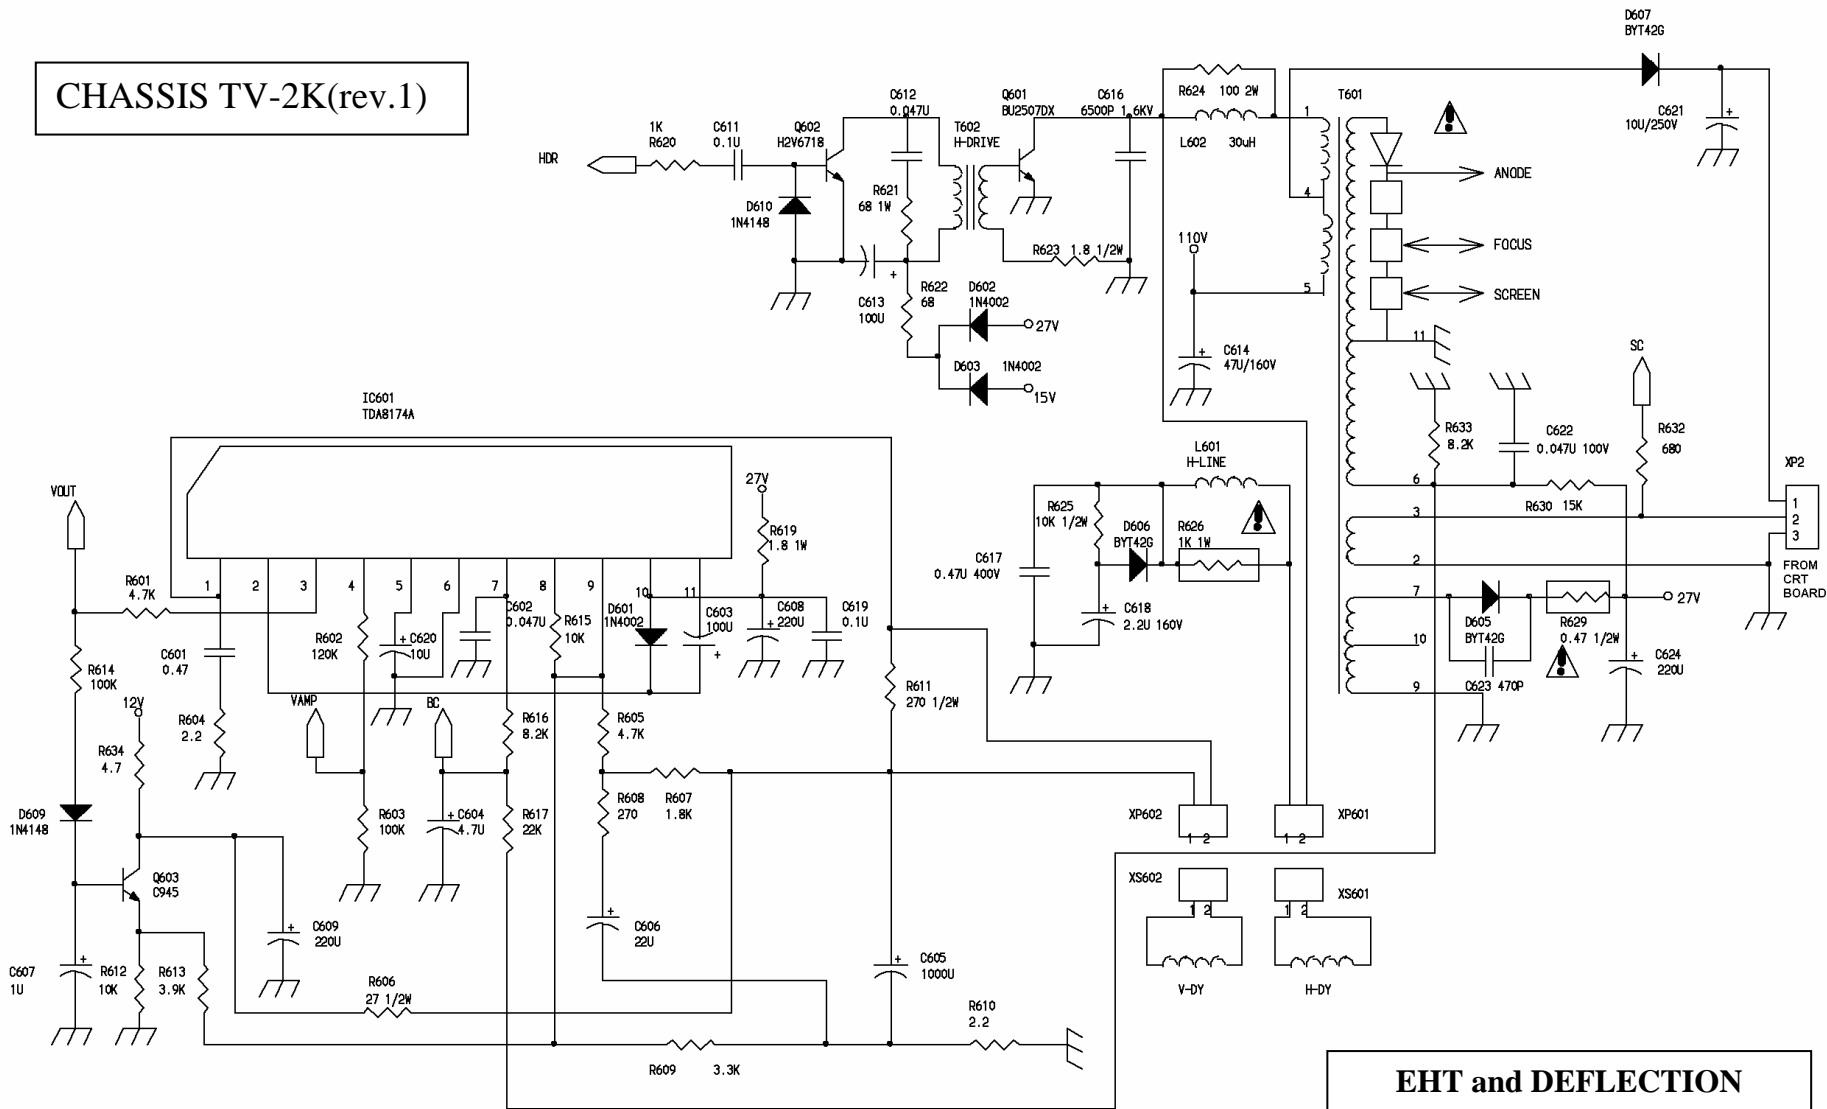

CHASSIS TV-2K(rev.1)

AV and POWER SWITCH

CHASSIS TV-2K(rev.1)

TUBE BASE

CHASSIS TV-2K(rev.1)

EHT and DEFLECTION

CHASSIS TV-2K(rev.1)

IF and SIGNAL PROCESSING