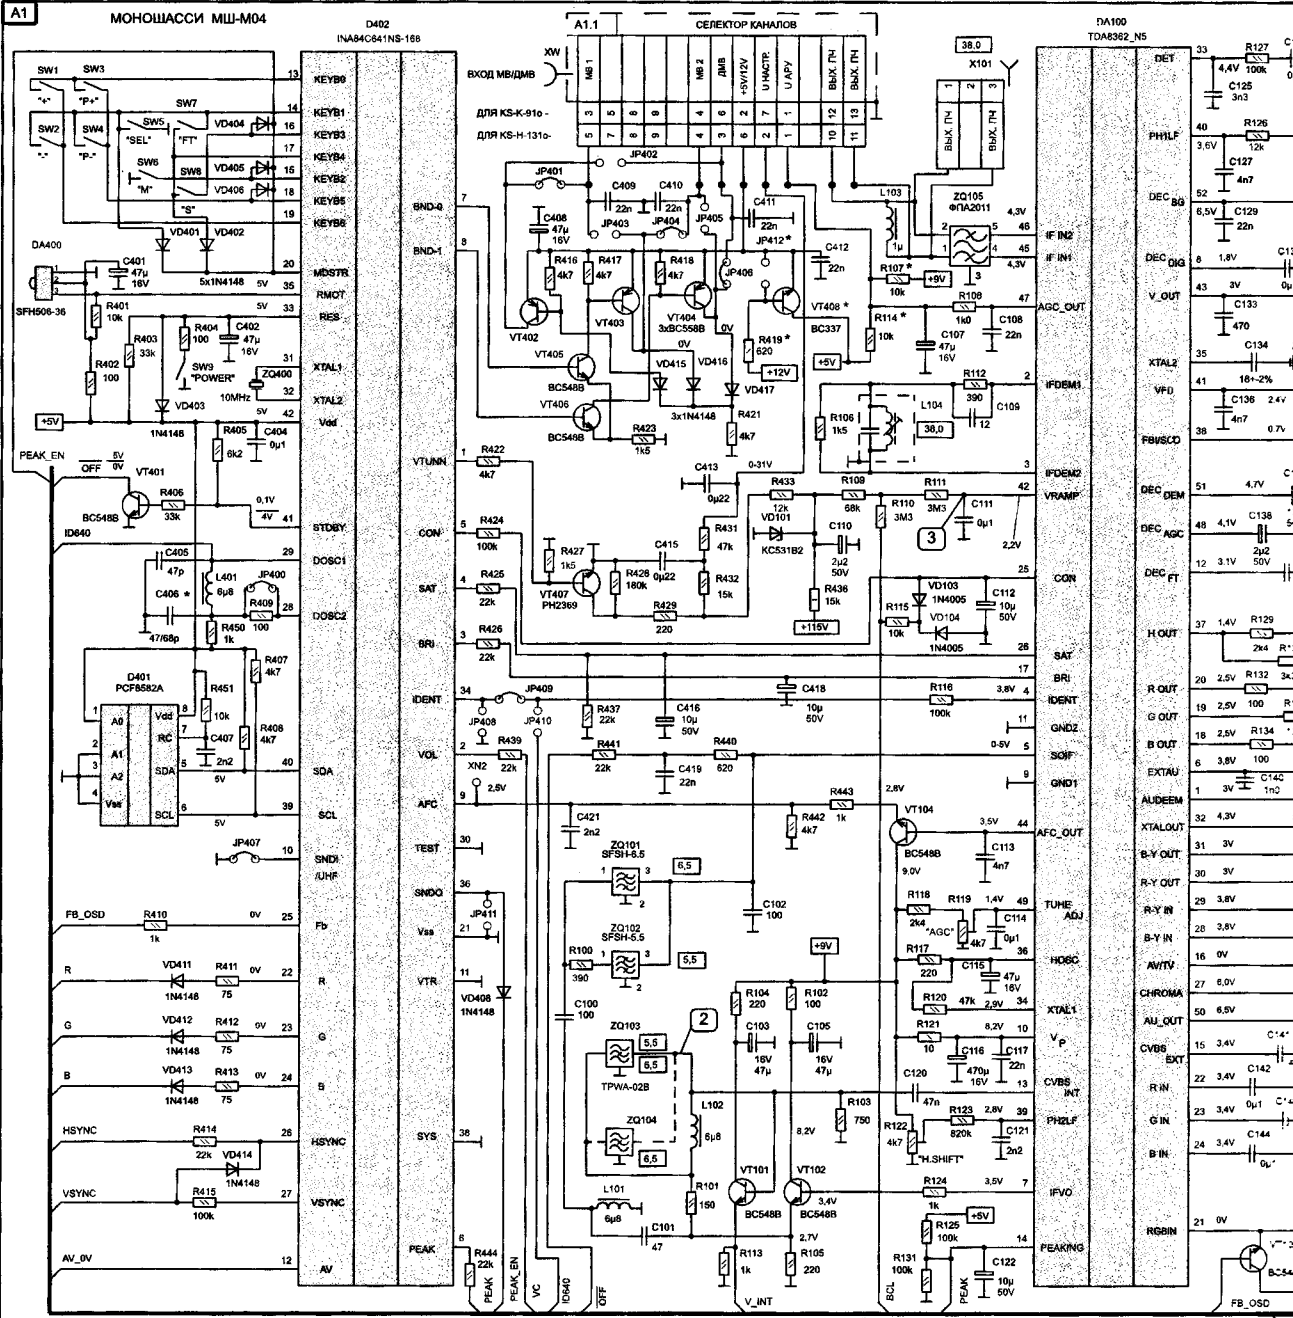

МОДЕЛЬ	375/МКМ-1	375/МКМ-4
ТПП	84С	84С
D402	641	640
C405	+	-
C406	47p	88p
JP400	+	-
JP401	+	-
JP402	+	-
JP403	+	-
JP404	+	-
JP405	+	-
JP406	+	-
JP407	+	-
JP408	+	-
JP409	+	-
JP410	+	-
L401	+	-
R450	-	+
R409	-	+
VD401	-	-
VD404	-	-
VD405	-	-
VD406	-	-
VD414	-	-

МОДЕЛЬ	375/МКМ-1	375/МКМ-4
VL1	A48	370
	ECR	KSB
BA1	8 Ом	-
BA2	8 Ом	16 Ом
C705	6800	4700
	pF	pF
JP300	+	-
JP301	+	-
R300	+	-
R719	27k	33k
SA10	+	-
X201	П110	4471
X301	-	-
X302	-	-

СЕЛЕКТОР	А1.1	КС-Н-1316	КС-К-910
R107	-	+	-
R114	620 Ом	+	10 Ом
JP412	-	+	-
VT408	+	-	-

ОПАСНАЯ ЗОНА! ЭЛЕМЕНТЫ НАХОДЯТСЯ ПОД НАПРЯЖЕНИЕМ СЕТИ

BA1

## Схема электрическая принципиальная