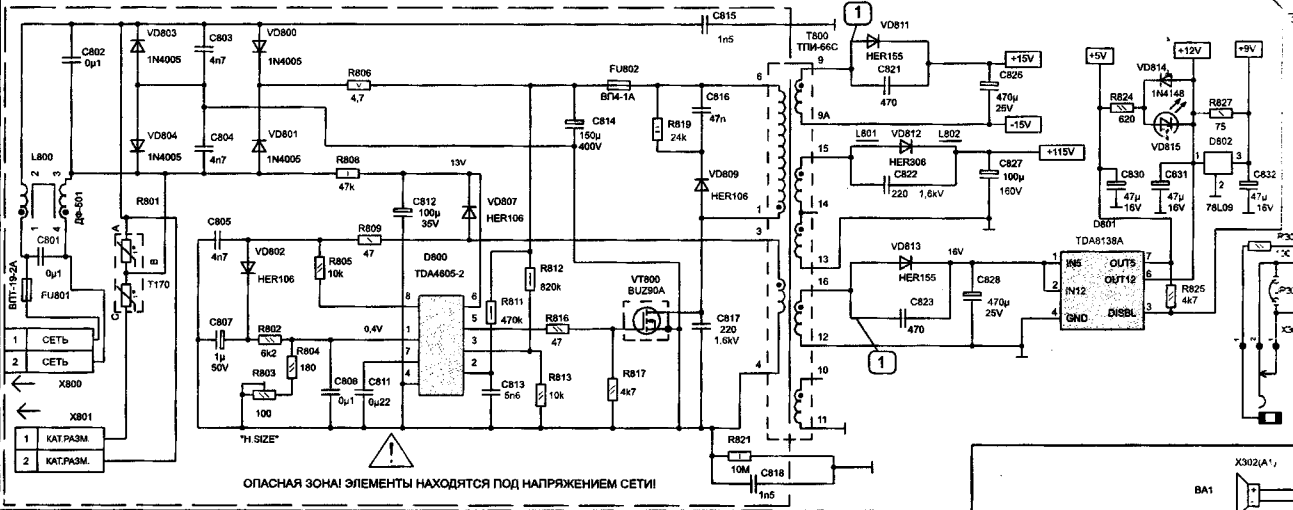

МОДЕЛЬ	375/МКМ-1	375/МКМ-4
ТПП	84С	84С
D402	641	640
C405	+	-
C406	47p	88p
JP400	+	-
JP401	+	-
JP402	+	-
JP403	+	-
JP404	+	-
JP405	+	-
JP406	+	-
JP407	+	-
JP408	+	-
JP409	+	-
JP410	+	-
L401	+	-
R450	-	+
R409	-	+
VD401	-	-
VD404	-	-
VD405	-	-
VD406	-	-
VD414	-	-

МОДЕЛЬ	375/МКМ-1	375/МКМ-4
VL1	A48	370
	ECR	KSB
BA1	8 Ом	-
BA2	8 Ом	16 Ом
C705	6800	4700
	pF	pF
JP300	+	-
JP301	+	-
R300	+	-
R719	27k	33k
SA10	+	-
X201	П110	4471
X301	-	-
X302	-	-

СЕЛЕКТОР	А1.1	КС-Н-1316	КС-К-910
R107	-	+	-
R114	620 Ом	+	10 Ом
JP412	-	+	-
VT408	+	-	-

ОПАСНАЯ ЗОНА! ЭЛЕМЕНТЫ НАХОДЯТСЯ ПОД НАПРЯЖЕНИЕМ СЕТИ

BA1