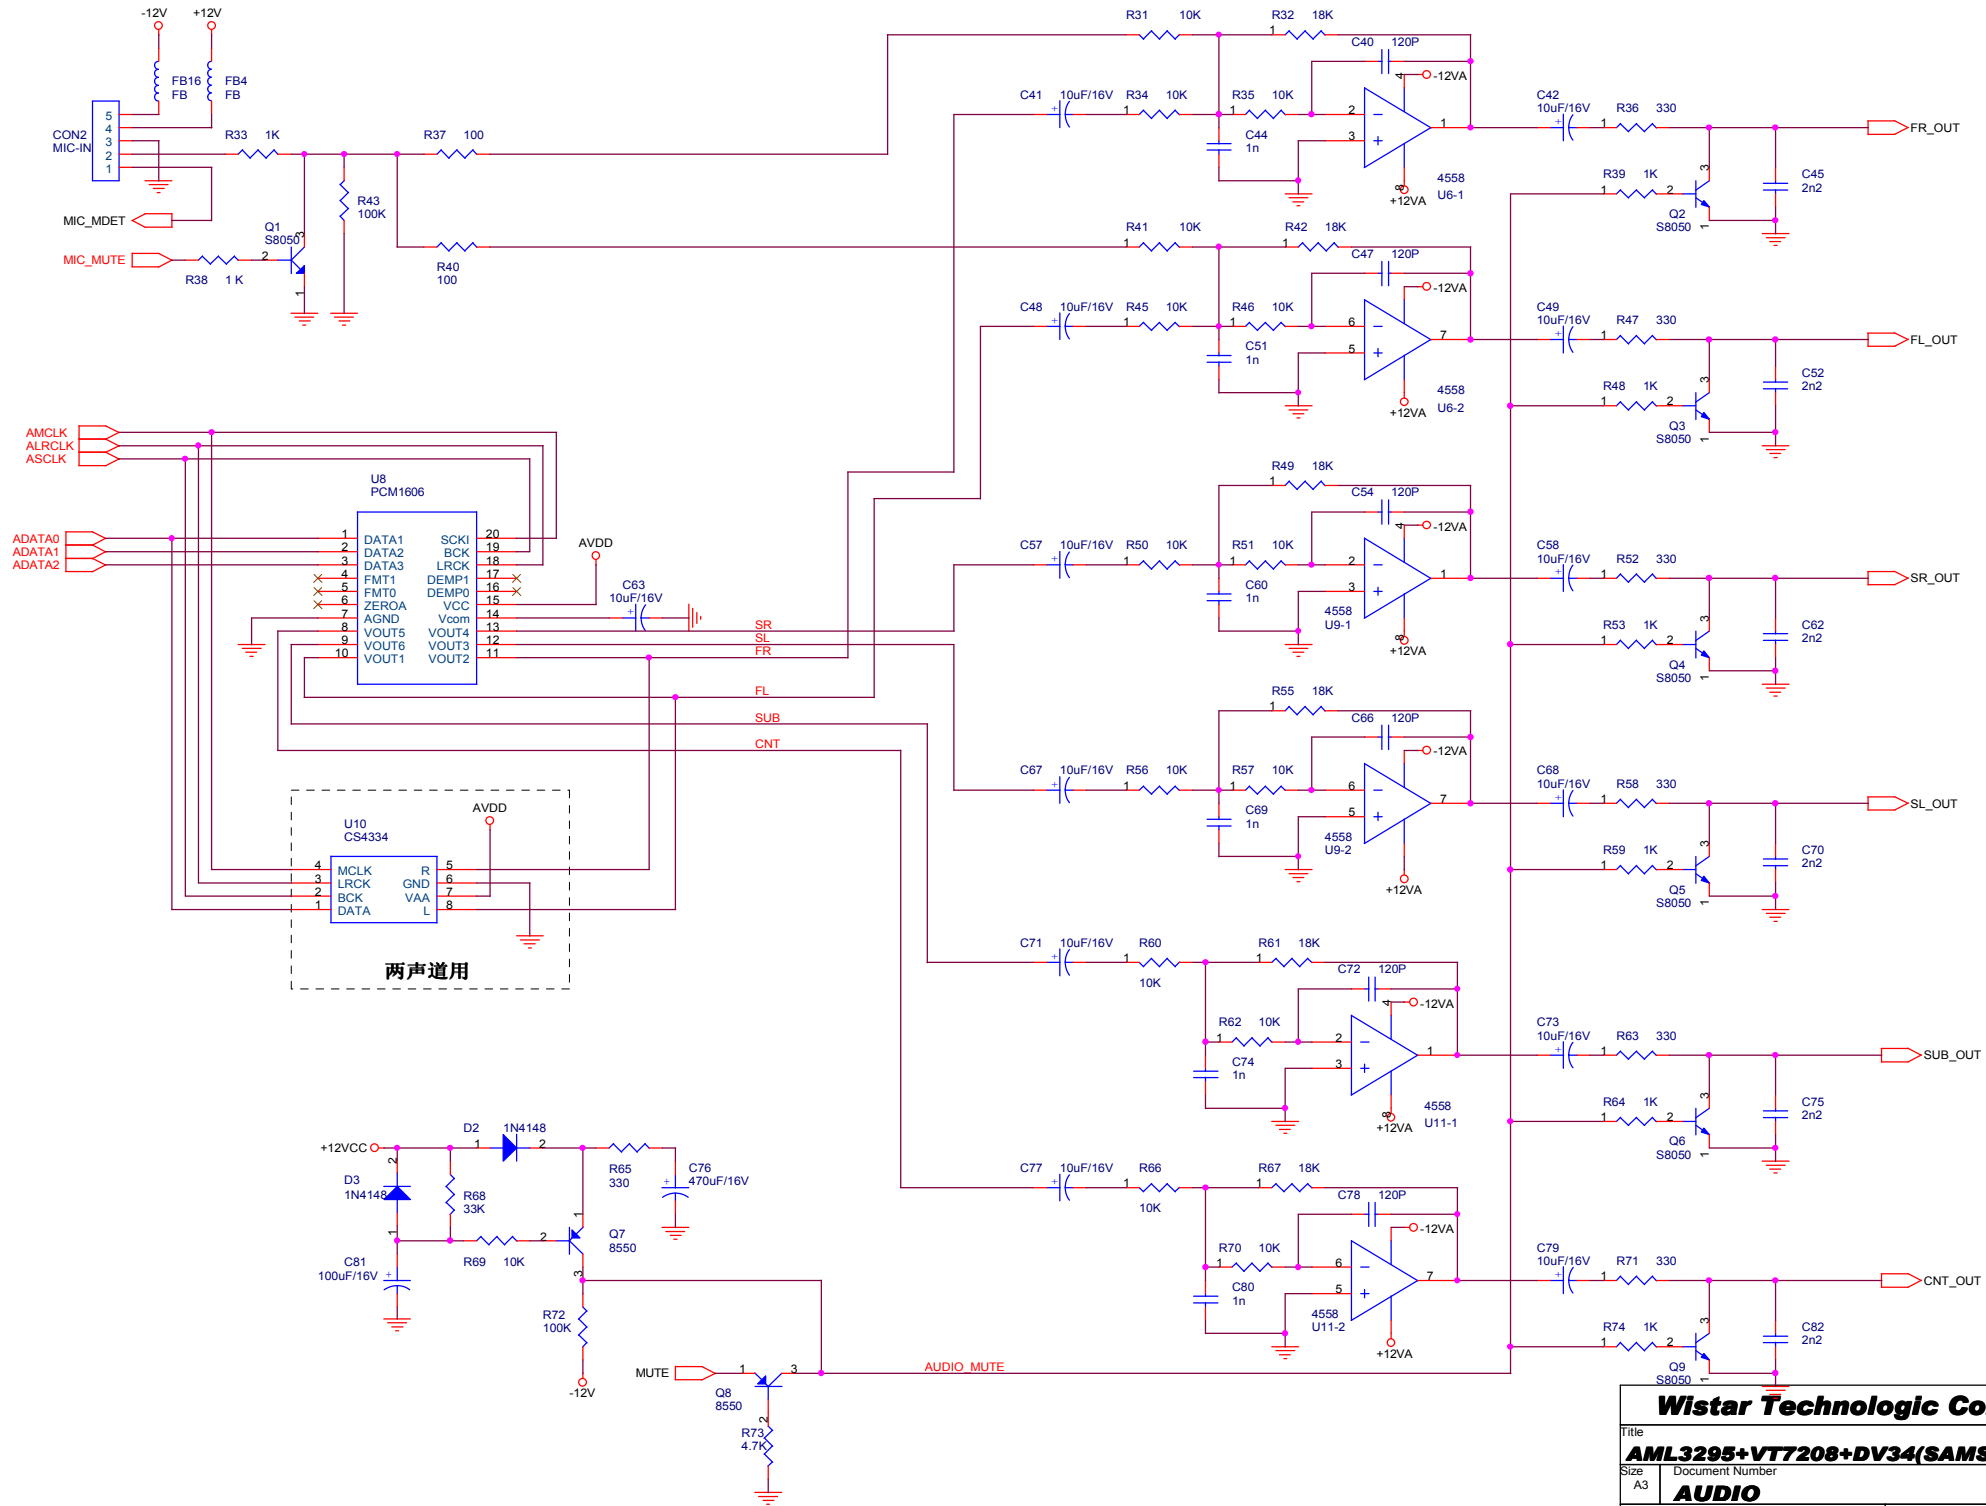

**Wistar Technologic Co.,Ltd**  
**AML3295+VT7208+DV34(SAMSUNG)**  
**DATA:2004-1-8**  
**Rev:4.0**

<b>Wistar Technologic Ltd</b>		
Title		
<b>AML3290+VT7208+DV34(SAMSUNG)</b>		
Size	Document Number	Rev
A3	<b>TITLE</b>	<b>v1.1</b>
Date:	Saturday, July 24, 2004	Sheet 1 of 9

GI06	0	1
CD_DVD	CD	DVD
VR	VR_CD	VR_DVD

U10 CS4334

MCLK LCLK R GND  
LRCK LCLK VAA L  
BCK VAA L  
DATA L

两声道用

**Wistar Technologic Co.,Ltd**

Title  
**AML3295+VT7208+DV34(SAMSUNG)**

Size  
Custbm

Document Number  
**POWER**