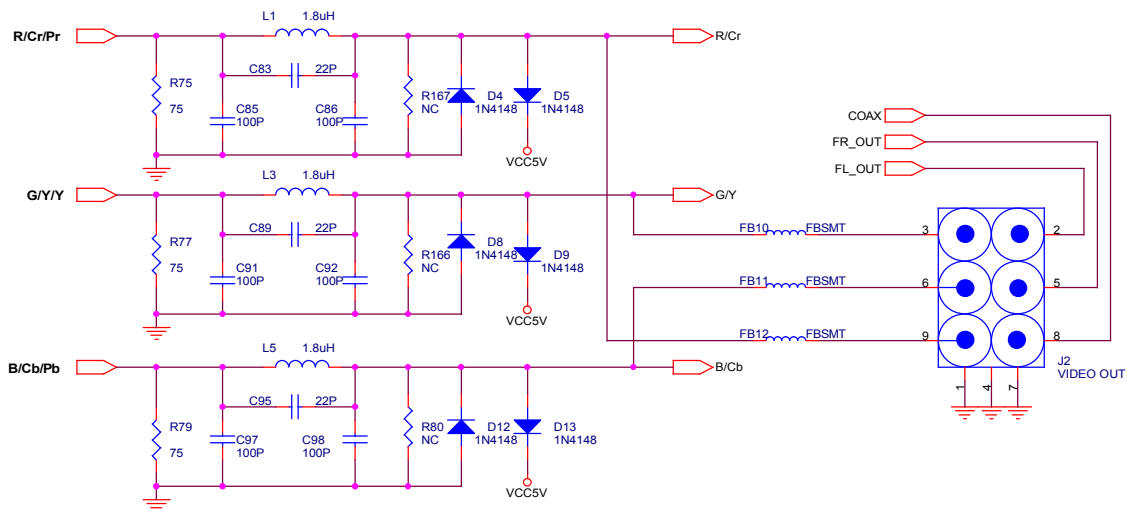

**Wistar Technologic Co.,Ltd**  
**AML3295+VT7208+DV34(SAMSUNG)**  
**DATA:2004-1-8**  
**Rev:4.0**

<b>Wistar Technologic Ltd</b>		
Title		
<b>AML3290+VT7208+DV34(SAMSUNG)</b>		
Size	Document Number	Rev
A3	<b>TITLE</b>	<b>v1.1</b>
Date:	Saturday, July 24, 2004	Sheet 1 of 9

GI06	0	1
CD_DVD	CD	DVD
VR	VR_CD	VR_DVD

U10 CS4334

MCLK LCLK R GND  
LRCK LCLK VAA L  
BCK VAA L  
DATA L

两声道用

**Wistar Technologic Co.,Ltd**

Title  
**AML3295+VT7208+DV34(SAMSUNG)**

Size  
Custbm

Document Number  
**POWER**