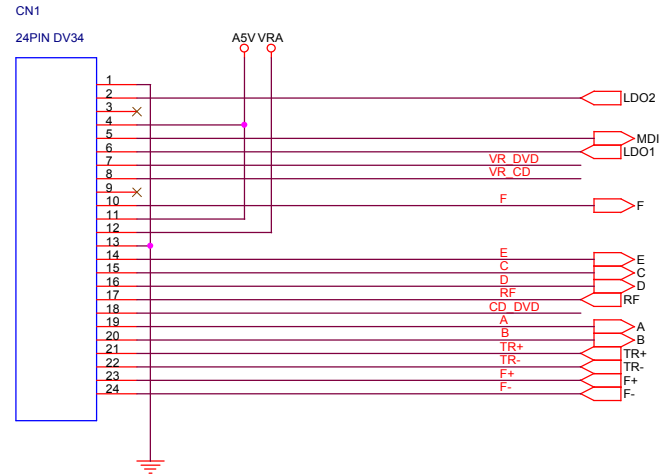

**Wistar Technologic Co.,Ltd**  
**AML3295+VT7208+DV34(SAMSUNG)**  
**DATA:2004-1-8**  
**Rev:4.0**

<b>Wistar Technologic Ltd</b>		
Title		
<b>AML3290+VT7208+DV34(SAMSUNG)</b>		
Size	Document Number	Rev
A3	<b>TITLE</b>	<b>v1.1</b>
Date:	Saturday, July 24, 2004	Sheet 1 of 9

GI06	0	1
CD_DVD	CD	DVD
VR	VR_CD	VR_DVD

U10 CS4334

MCLK LCLK R GND  
LRCK LCLK VAA L  
BCK VAA L  
DATA L

两声道用

**Wistar Technologic Co.,Ltd**

Title  
**AML3295+VT7208+DV34(SAMSUNG)**

Size  
Custbm

Document Number  
**POWER**