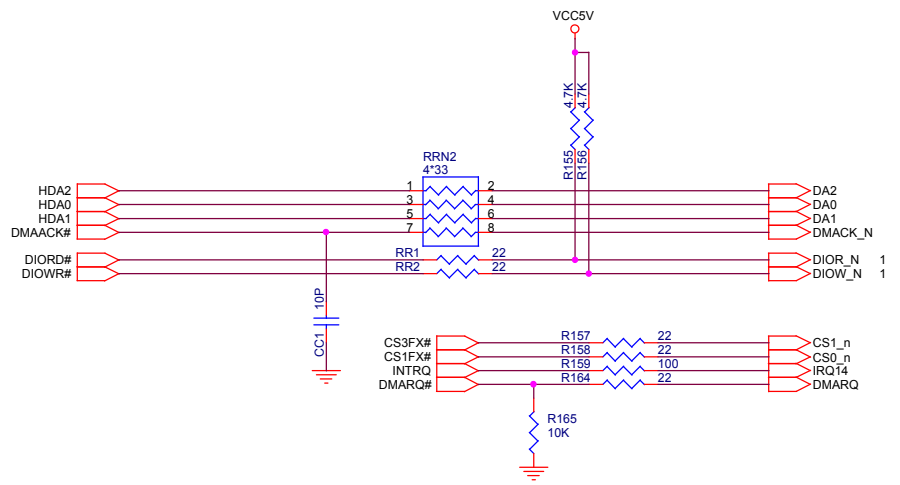

**Wistar Technologic Co.,Ltd**  
**AML3295+VT7208+DV34(SAMSUNG)**  
**DATA:2004-1-8**  
**Rev:4.0**

<b>Wistar Technologic Ltd</b>		
Title		
<b>AML3290+VT7208+DV34(SAMSUNG)</b>		
Size	Document Number	Rev
A3	<b>TITLE</b>	<b>v1.1</b>
Date:	Saturday, July 24, 2004	Sheet 1 of 9

GI06	0	1
CD_DVD	CD	DVD
VR	VR_CD	VR_DVD

U10 CS4334

MCLK LCLK R GND  
LRCK LCLK VAA L  
BCK VAA L  
DATA L

两声道用

**Wistar Technologic Co.,Ltd**

Title  
**AML3295+VT7208+DV34(SAMSUNG)**

Size  
Custbm

Document Number  
**POWER**