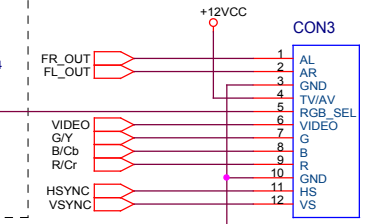

**Wistar Technologic Co.,Ltd**  
**AML3295+VT7208+DV34(SAMSUNG)**  
**DATA:2004-1-8**  
**Rev:4.0**

<b>Wistar Technologic Ltd</b>		
Title		
<b>AML3290+VT7208+DV34(SAMSUNG)</b>		
Size	Document Number	Rev
A3	<b>TITLE</b>	<b>v1.1</b>
Date:	Saturday, July 24, 2004	Sheet 1 of 9

GI06	0	1
CD_DVD	CD	DVD
VR	VR_CD	VR_DVD

U10 CS4334

MCLK LCLK R GND  
LRCK LCLK VAA L  
BCK VAA L  
DATA L

两声道用

**Wistar Technologic Co.,Ltd**

Title  
**AML3295+VT7208+DV34(SAMSUNG)**

Size  
Custbm

Document Number  
**POWER**