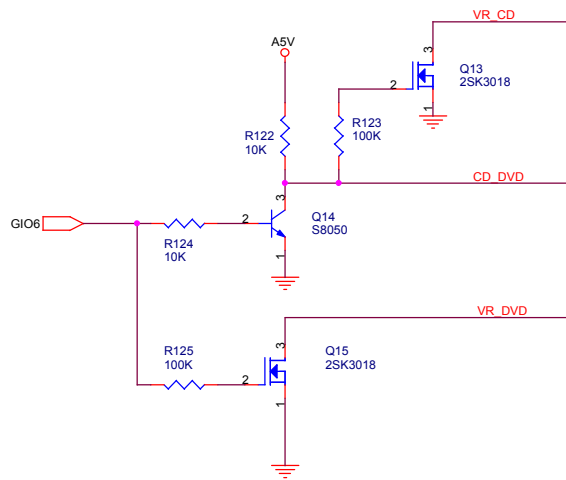

**Wistar Technologic Co.,Ltd**  
**AML3295+VT7208+DV34(SAMSUNG)**  
**DATA:2004-1-8**  
**Rev:4.0**

<b>Wistar Technologic Ltd</b>		
Title		
<b>AML3290+VT7208+DV34(SAMSUNG)</b>		
Size	Document Number	Rev
A3	<b>TITLE</b>	<b>v1.1</b>
Date:	Saturday, July 24, 2004	Sheet 1 of 9

GI06	0	1
CD_DVD	CD	DVD
VR	VR_CD	VR_DVD

U10 CS4334

MCLK LCLK R GND  
LRCK LCLK VAA L  
BCK VAA L  
DATA L

两声道用

**Wistar Technologic Co.,Ltd**

Title  
**AML3295+VT7208+DV34(SAMSUNG)**

Size  
Custbm

Document Number  
**POWER**