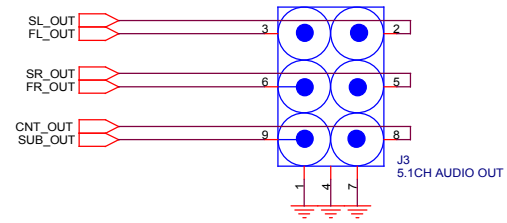

**Wistar Technologic Co.,Ltd**  
**AML3295+VT7208+DV34(SAMSUNG)**  
**DATA:2004-1-8**  
**Rev:4.0**

<b>Wistar Technologic Ltd</b>		
Title		
<b>AML3290+VT7208+DV34(SAMSUNG)</b>		
Size	Document Number	Rev
A3	<b>TITLE</b>	<b>v1.1</b>
Date:	Saturday, July 24, 2004	Sheet 1 of 9

GI06	0	1
CD_DVD	CD	DVD
VR	VR_CD	VR_DVD

U10 CS4334

MCLK LCLK R GND  
LRCK LCLK VAA L  
BCK VAA L  
DATA L

两声道用

**Wistar Technologic Co.,Ltd**

Title  
**AML3295+VT7208+DV34(SAMSUNG)**

Size  
Custbm

Document Number  
**POWER**