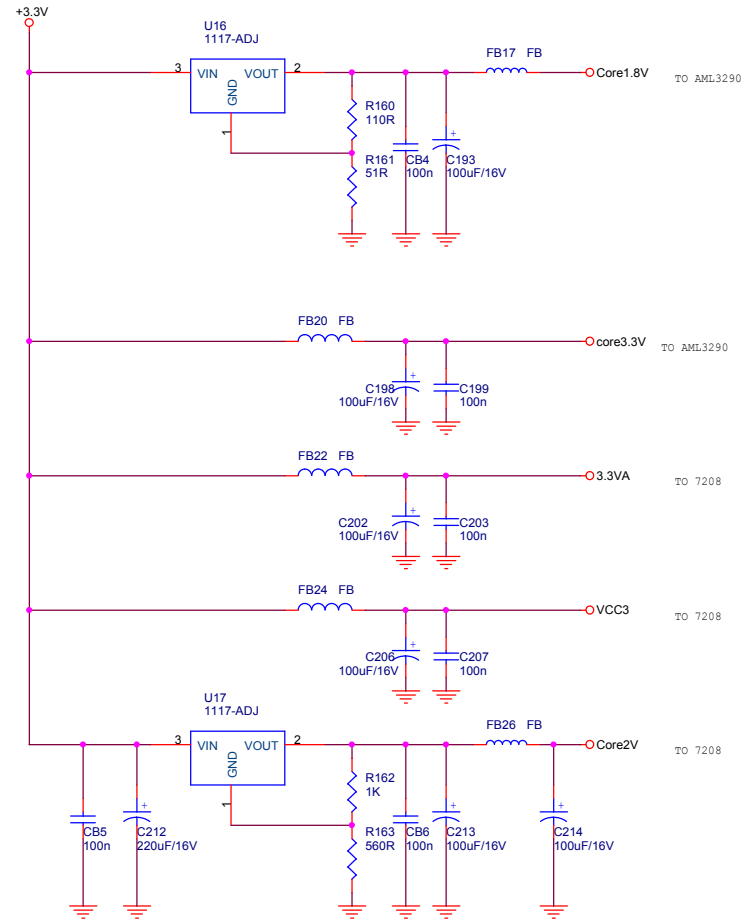

**Wistar Technologic Co.,Ltd**  
**AML3295+VT7208+DV34(SAMSUNG)**  
**DATA:2004-1-8**  
**Rev:4.0**

<b>Wistar Technologic Ltd</b>		
Title		
<b>AML3290+VT7208+DV34(SAMSUNG)</b>		
Size	Document Number	Rev
A3	<b>TITLE</b>	<b>v1.1</b>
Date:	Saturday, July 24, 2004	Sheet 1 of 9

GI06	0	1
CD_DVD	CD	DVD
VR	VR_CD	VR_DVD

U10 CS4334

MCLK LCLK R GND  
LRCK LCLK VAA L  
BCK VAA L  
DATA L

两声道用

**Wistar Technologic Co.,Ltd**

Title  
**AML3295+VT7208+DV34(SAMSUNG)**

Size  
Custbm

Document Number  
**POWER**