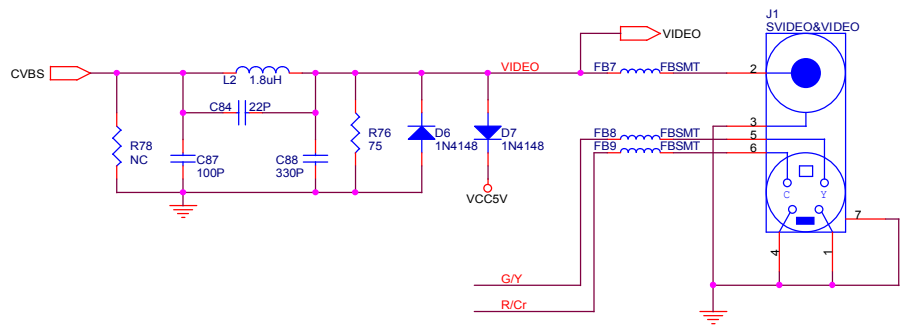

**Wistar Technologic Co.,Ltd**  
**AML3295+VT7208+DV34(SAMSUNG)**  
**DATA:2004-1-8**  
**Rev:4.0**

<b>Wistar Technologic Ltd</b>		
Title		
<b>AML3290+VT7208+DV34(SAMSUNG)</b>		
Size	Document Number	Rev
A3	<b>TITLE</b>	<b>v1.1</b>
Date:	Saturday, July 24, 2004	Sheet 1 of 9

GI06	0	1
CD_DVD	CD	DVD
VR	VR_CD	VR_DVD

U10 CS4334

MCLK LCLK R GND  
LRCK LCLK VAA L  
BCK VAA L  
DATA L

两声道用

**Wistar Technologic Co.,Ltd**

Title  
**AML3295+VT7208+DV34(SAMSUNG)**

Size  
Custbm

Document Number  
**POWER**