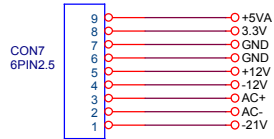

GI06	0	1
CD_DVD	CD	DVD
VR	VR_CD	VR_DVD

U10 CS4334

MCLK LCLK R GND  
LRCK LCLK VAA L  
BCK VAA L  
DATA L

两声道用

**Wistar Technologic Co.,Ltd**

Title  
**AML3295+VT7208+DV34(SAMSUNG)**

Size  
Custbm

Document Number  
**POWER**