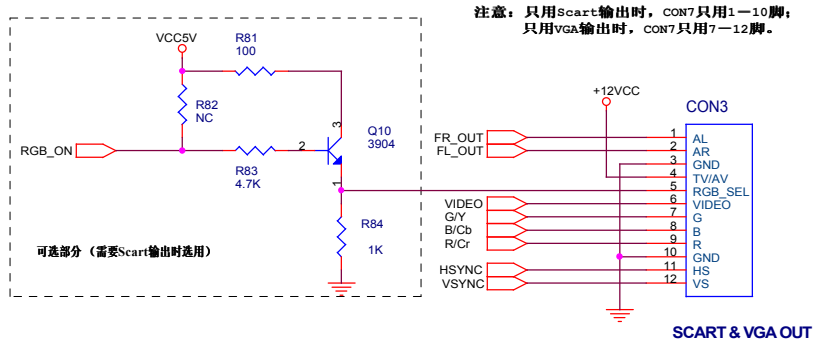

**Wistar Technologic Co.,Ltd**  
**AML3295+VT7208+DV34(SAMSUNG)**  
**DATA:2004-1-8**  
**Rev:4.0**

<b>Wistar Technologic Ltd</b>		
Title		
<b>AML3290+VT7208+DV34(SAMSUNG)</b>		
Size	Document Number	Rev
A3	<b>TITLE</b>	<b>v1.1</b>
Date:	Saturday, July 24, 2004	Sheet 1 of 9

GI06	0	1
CD_DVD	CD	DVD
VR	VR_CD	VR_DVD

U10 CS4334

MCLK LCLK R GND  
LRCK LCLK VAA L  
BCK VAA L  
DATA L

两声道用

**Wistar Technologic Co.,Ltd**

Title  
**AML3295+VT7208+DV34(SAMSUNG)**

Size  
Custbm

Document Number  
**POWER**