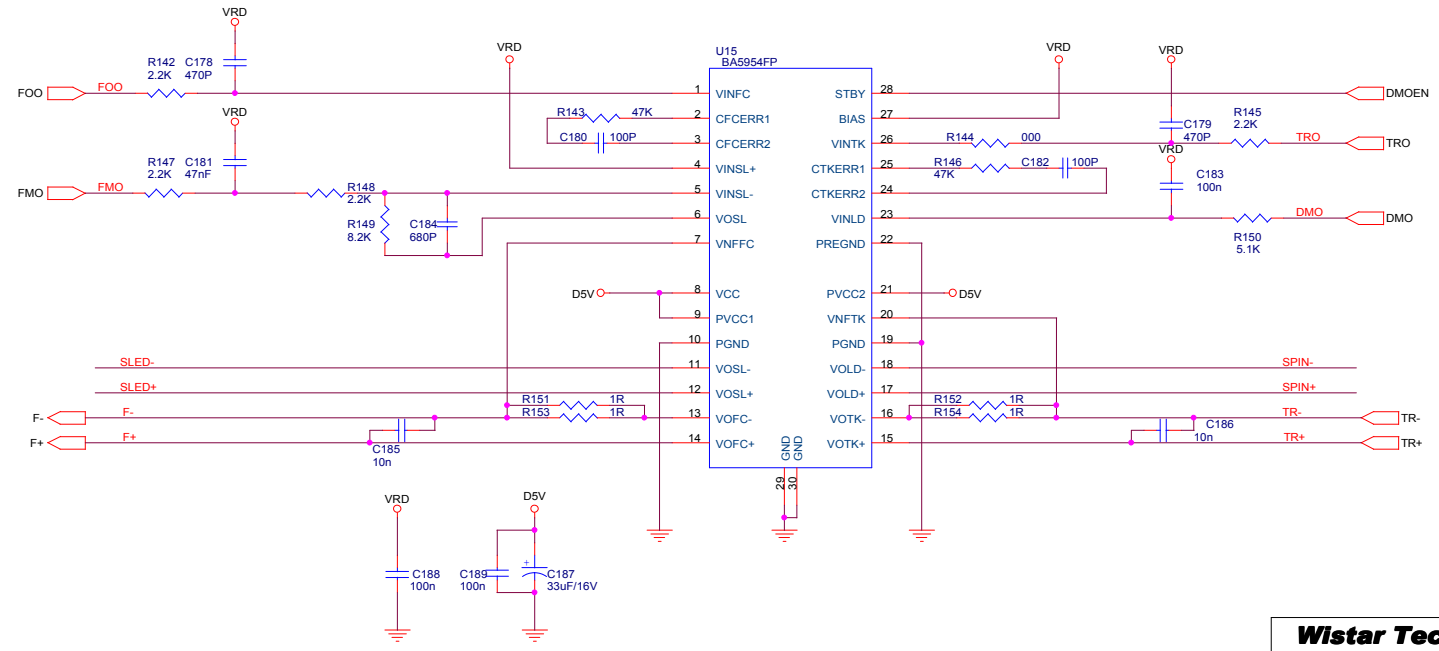

**Wistar Technologic Co.,Ltd**  
**AML3295+VT7208+DV34(SAMSUNG)**  
**DATA:2004-1-8**  
**Rev:4.0**

<b>Wistar Technologic Ltd</b>		
Title		
<b>AML3290+VT7208+DV34(SAMSUNG)</b>		
Size	Document Number	Rev
A3	<b>TITLE</b>	<b>v1.1</b>
Date:	Saturday, July 24, 2004	Sheet 1 of 9

GI06	0	1
CD_DVD	CD	DVD
VR	VR_CD	VR_DVD

U10 CS4334

MCLK LCLK R GND  
LRCK LCLK VAA L  
BCK VAA L  
DATA L

两声道用

**Wistar Technologic Co.,Ltd**

Title  
**AML3295+VT7208+DV34(SAMSUNG)**

Size  
Custbm

Document Number  
**POWER**