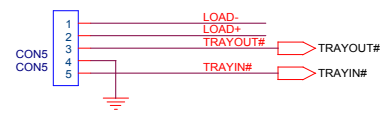

GI06	0	1
CD_DVD	CD	DVD
VR	VR_CD	VR_DVD

U10 CS4334

MCLK LCLK R GND  
LRCK LCLK VAA L  
BCK VAA L  
DATA L

两声道用

**Wistar Technologic Co.,Ltd**

Title  
**AML3295+VT7208+DV34(SAMSUNG)**

Size  
Custbm

Document Number  
**POWER**