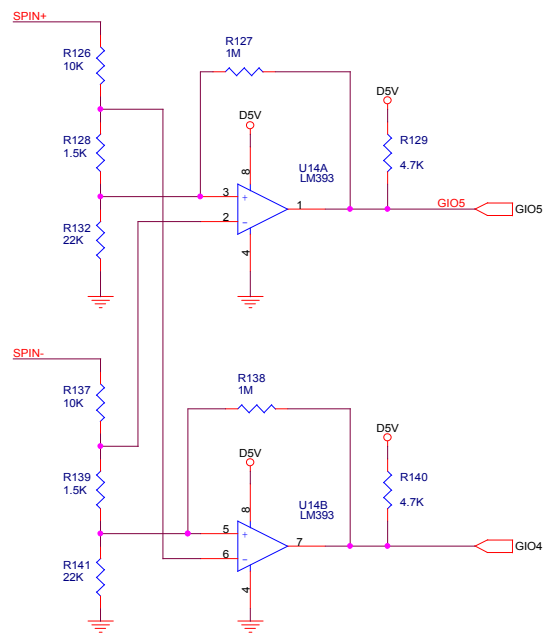

**Wistar Technologic Co.,Ltd**  
**AML3295+VT7208+DV34(SAMSUNG)**  
**DATA:2004-1-8**  
**Rev:4.0**

<b>Wistar Technologic Ltd</b>		
Title		
<b>AML3290+VT7208+DV34(SAMSUNG)</b>		
Size	Document Number	Rev
A3	<b>TITLE</b>	<b>v1.1</b>
Date:	Saturday, July 24, 2004	Sheet 1 of 9

GI06	0	1
CD_DVD	CD	DVD
VR	VR_CD	VR_DVD

U10 CS4334

MCLK LCLK R GND  
LRCK LCLK VAA L  
BCK VAA L  
DATA L

两声道用

**Wistar Technologic Co.,Ltd**

Title  
**AML3295+VT7208+DV34(SAMSUNG)**

Size  
Custbm

Document Number  
**POWER**