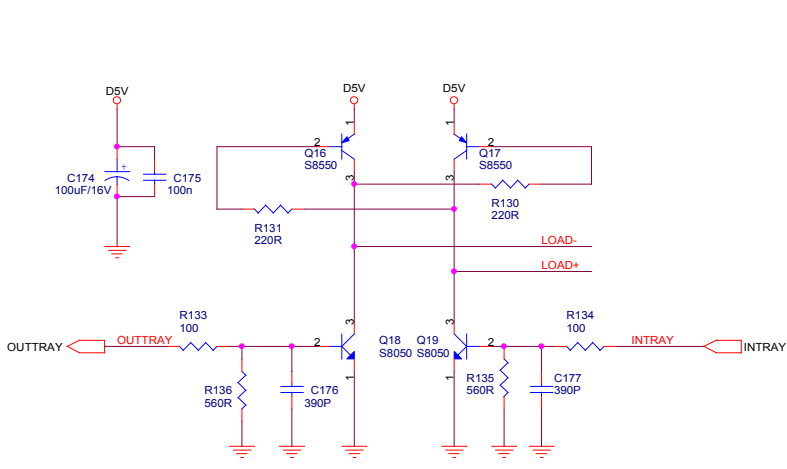

**Wistar Technologic Co.,Ltd**  
**AML3295+VT7208+DV34(SAMSUNG)**  
**DATA:2004-1-8**  
**Rev:4.0**

<b>Wistar Technologic Ltd</b>		
Title		
<b>AML3290+VT7208+DV34(SAMSUNG)</b>		
Size	Document Number	Rev
A3	<b>TITLE</b>	<b>v1.1</b>
Date:	Saturday, July 24, 2004	Sheet 1 of 9

GI06	0	1
CD_DVD	CD	DVD
VR	VR_CD	VR_DVD

U10 CS4334

MCLK LCLK R GND  
LRCK LCLK VAA L  
BCK VAA L  
DATA L

两声道用

**Wistar Technologic Co.,Ltd**

Title  
**AML3295+VT7208+DV34(SAMSUNG)**

Size  
Custbm

Document Number  
**POWER**