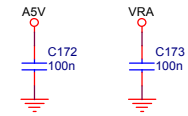

GI06	0	1
CD_DVD	CD	DVD
VR	VR_CD	VR_DVD

U10 CS4334

MCLK LCLK R GND  
LRCK LCLK VAA L  
BCK VAA L  
DATA L

两声道用

**Wistar Technologic Co.,Ltd**

Title  
**AML3295+VT7208+DV34(SAMSUNG)**

Size  
Custbm

Document Number  
**POWER**