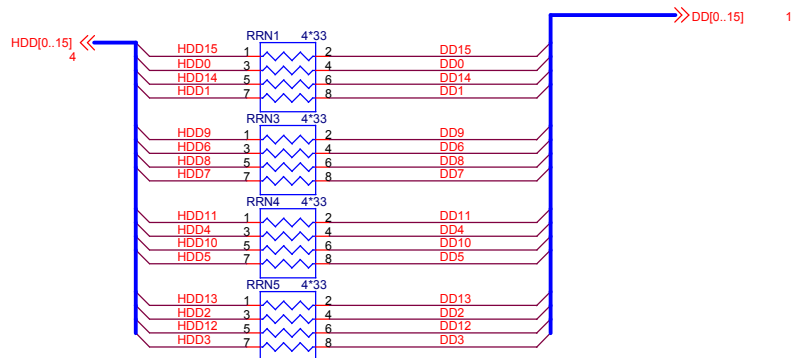

**Wistar Technologic Co.,Ltd**  
**AML3295+VT7208+DV34(SAMSUNG)**  
**DATA:2004-1-8**  
**Rev:4.0**

<b>Wistar Technologic Ltd</b>		
Title		
<b>AML3290+VT7208+DV34(SAMSUNG)</b>		
Size	Document Number	Rev
A3	<b>TITLE</b>	<b>v1.1</b>
Date:	Saturday, July 24, 2004	Sheet 1 of 9

GI06	0	1
CD_DVD	CD	DVD
VR	VR_CD	VR_DVD

U10 CS4334

MCLK LCLK R GND  
LRCK LCLK VAA L  
BCK VAA L  
DATA L

两声道用

**Wistar Technologic Co.,Ltd**

Title  
**AML3295+VT7208+DV34(SAMSUNG)**

Size  
Custbm

Document Number  
**POWER**