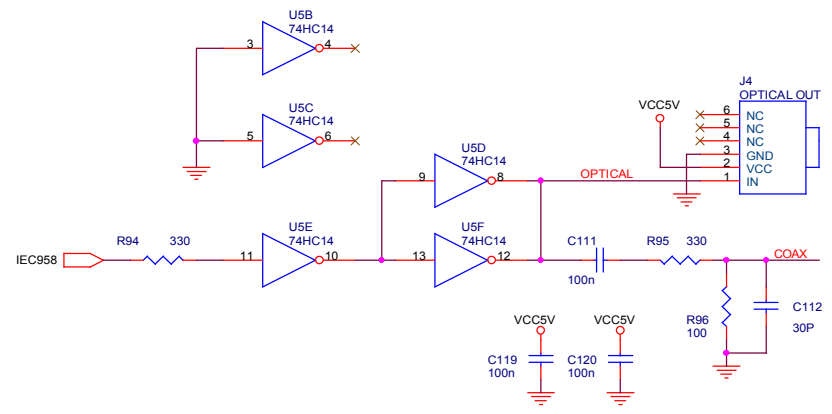

**Wistar Technologic Co.,Ltd**  
**AML3295+VT7208+DV34(SAMSUNG)**  
**DATA:2004-1-8**  
**Rev:4.0**

<b>Wistar Technologic Ltd</b>		
Title		
<b>AML3290+VT7208+DV34(SAMSUNG)</b>		
Size	Document Number	Rev
A3	<b>TITLE</b>	<b>v1.1</b>
Date:	Saturday, July 24, 2004	Sheet 1 of 9

GI06	0	1
CD_DVD	CD	DVD
VR	VR_CD	VR_DVD

U10 CS4334

MCLK LCLK R GND  
LRCK LCLK VAA L  
BCK VAA L  
DATA L

两声道用

**Wistar Technologic Co.,Ltd**

Title  
**AML3295+VT7208+DV34(SAMSUNG)**

Size  
Custbm

Document Number  
**POWER**