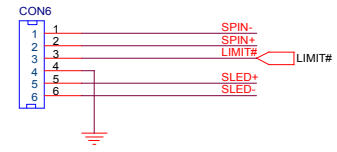

GI06	0	1
CD_DVD	CD	DVD
VR	VR_CD	VR_DVD

U10 CS4334

MCLK LCLK R GND  
LRCK LCLK VAA L  
BCK VAA L  
DATA L

两声道用

**Wistar Technologic Co.,Ltd**

Title  
**AML3295+VT7208+DV34(SAMSUNG)**

Size  
Custbm

Document Number  
**POWER**