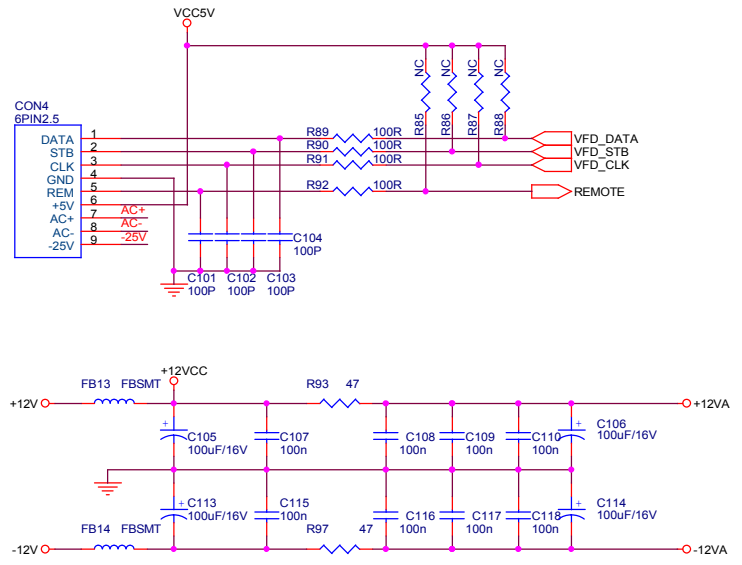

**Wistar Technologic Co.,Ltd**  
**AML3295+VT7208+DV34(SAMSUNG)**  
**DATA:2004-1-8**  
**Rev:4.0**

<b>Wistar Technologic Ltd</b>		
Title		
<b>AML3290+VT7208+DV34(SAMSUNG)</b>		
Size	Document Number	Rev
A3	<b>TITLE</b>	<b>v1.1</b>
Date:	Saturday, July 24, 2004	Sheet 1 of 9

GI06	0	1
CD_DVD	CD	DVD
VR	VR_CD	VR_DVD

U10 CS4334

MCLK LCLK R GND  
LRCK LCLK VAA L  
BCK VAA L  
DATA L

两声道用

**Wistar Technologic Co.,Ltd**

Title  
**AML3295+VT7208+DV34(SAMSUNG)**

Size  
Custbm

Document Number  
**POWER**