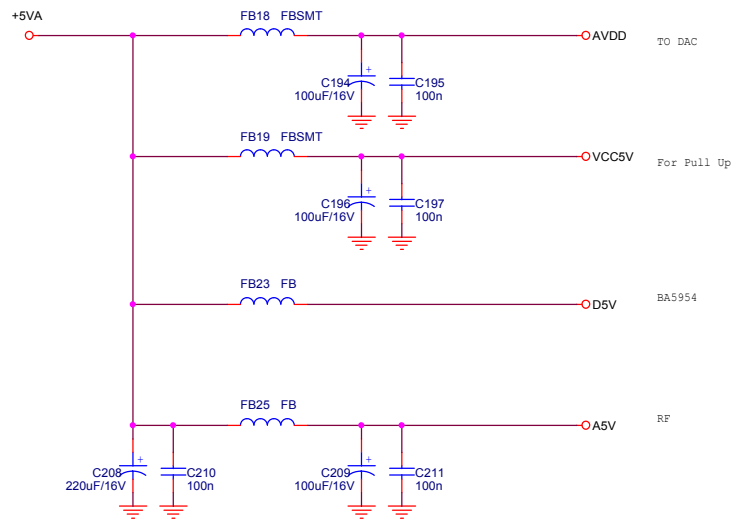

GI06	0	1
CD_DVD	CD	DVD
VR	VR_CD	VR_DVD

U10 CS4334

MCLK LCLK R GND  
LRCK LCLK VAA L  
BCK VAA L  
DATA L

两声道用

**Wistar Technologic Co.,Ltd**

Title  
**AML3295+VT7208+DV34(SAMSUNG)**

Size  
Custbm

Document Number  
**POWER**