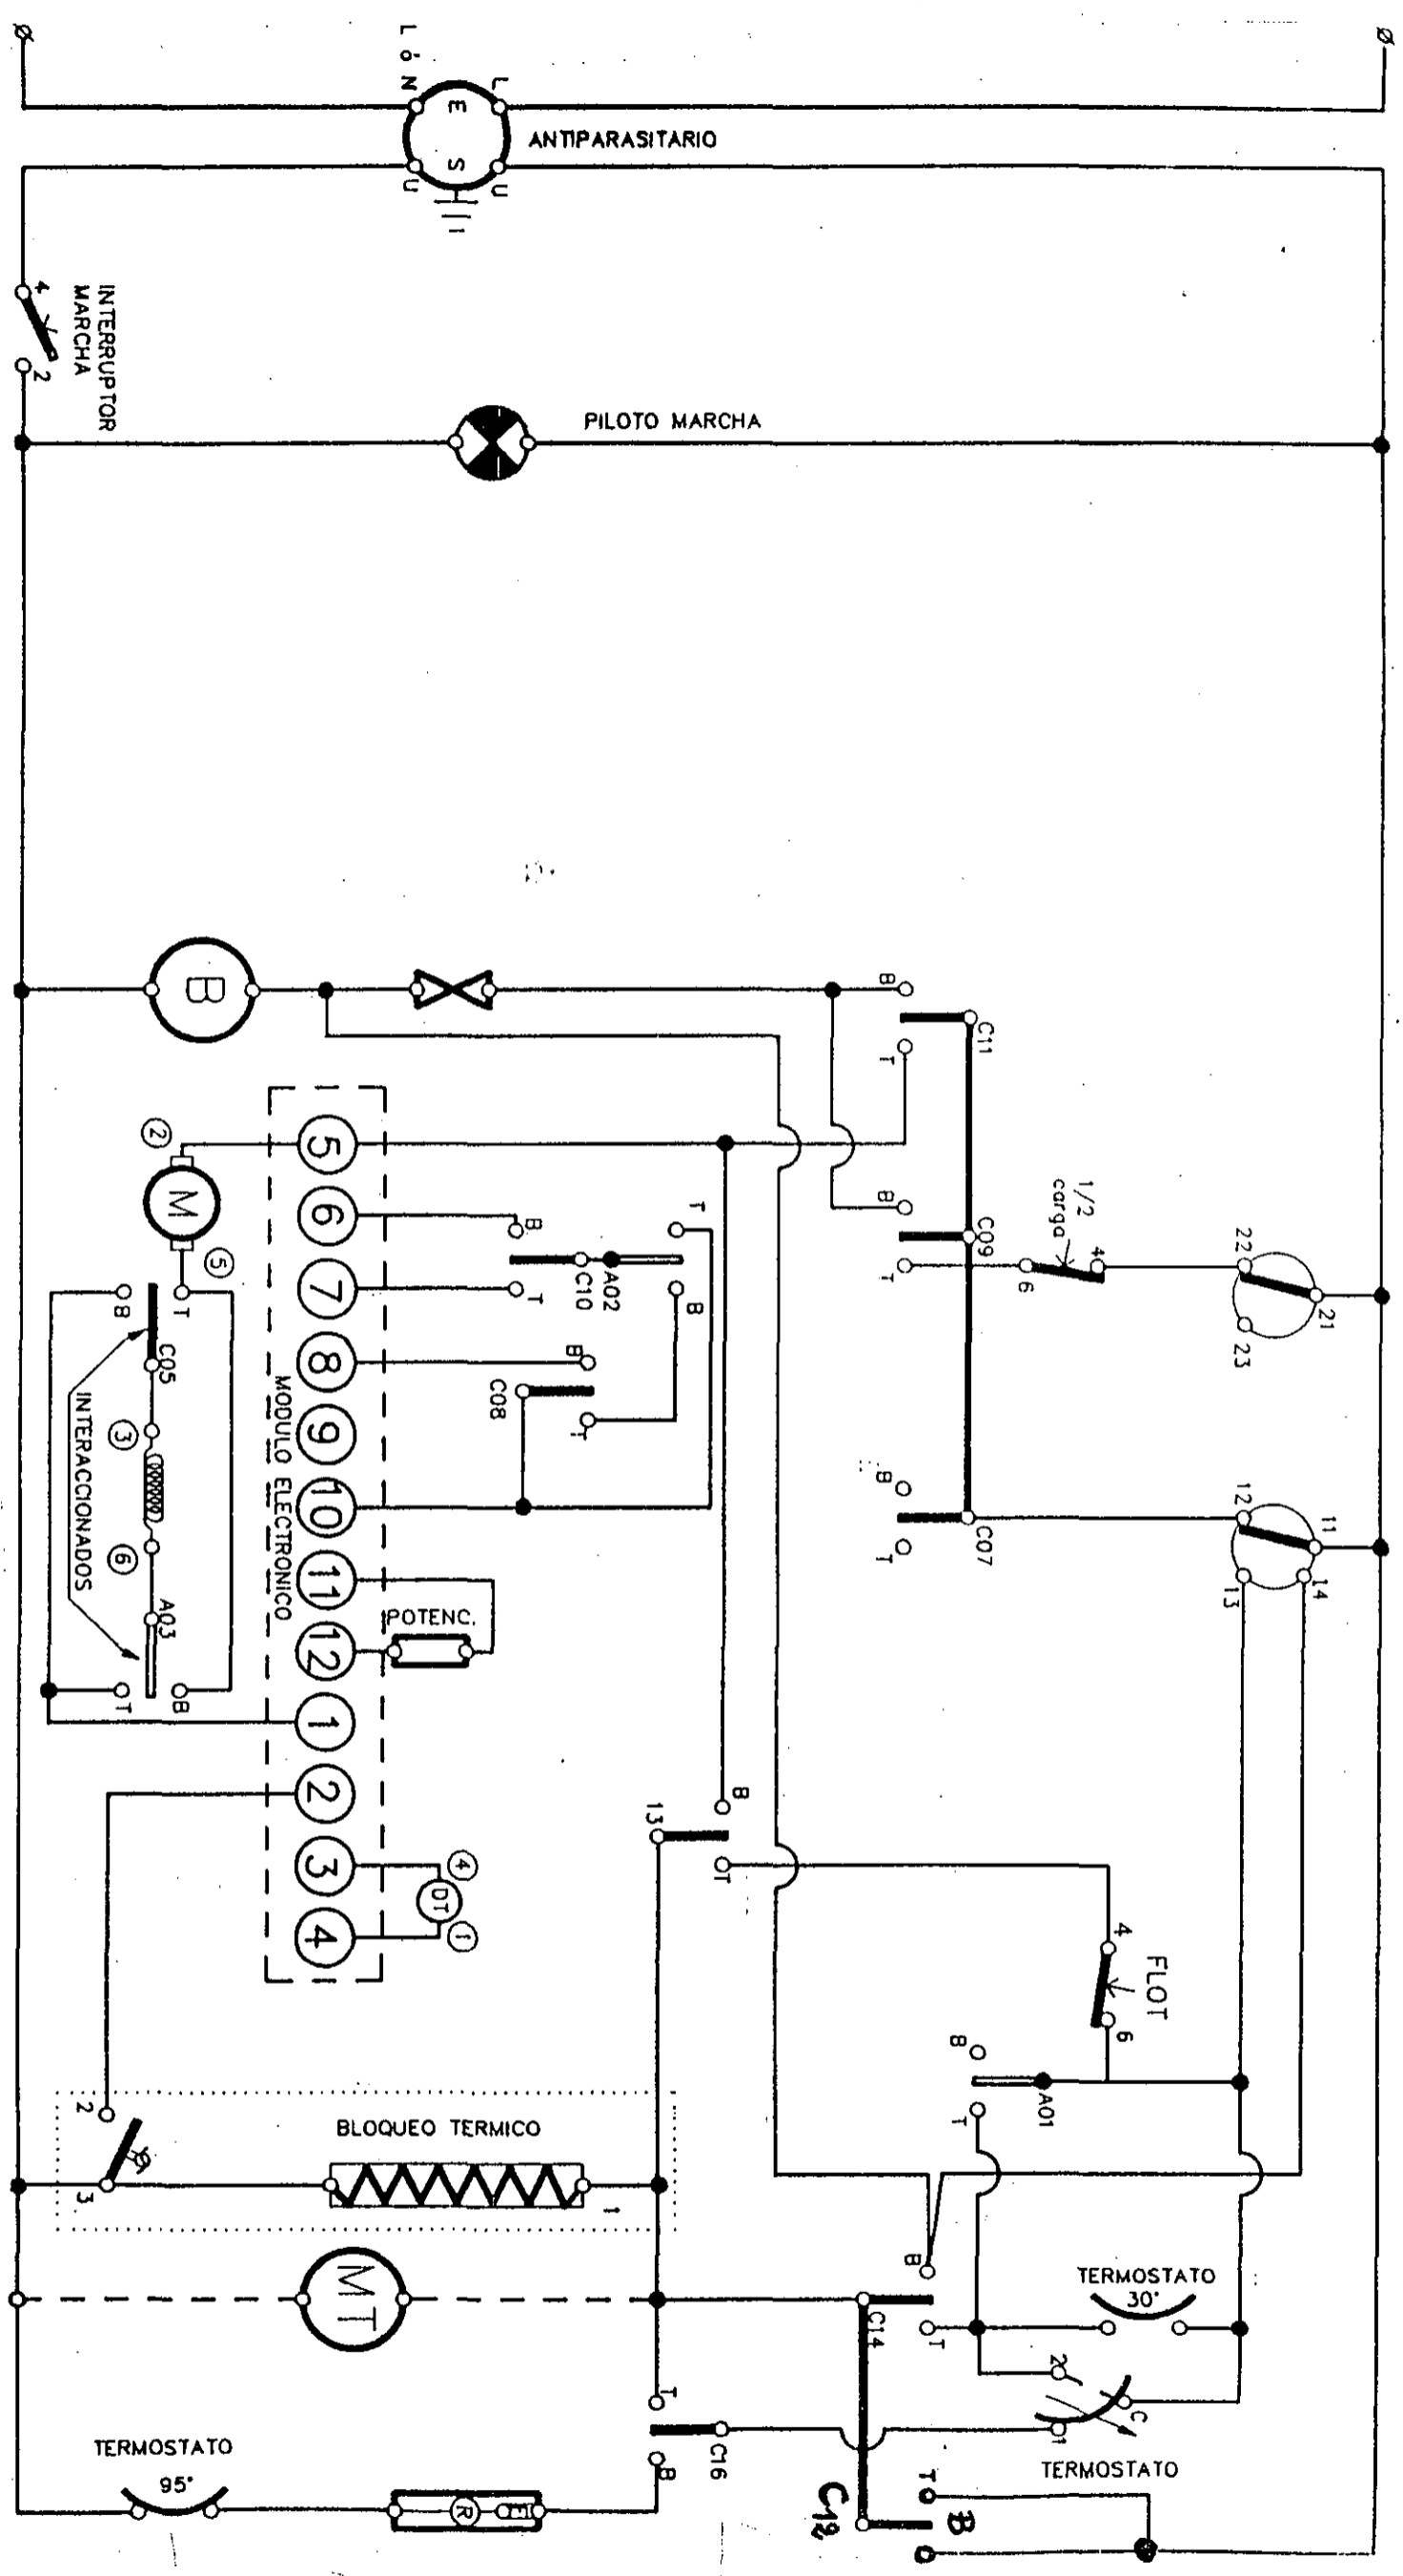

000544

80011216

000545

80041395

B3

RECLETA

ANTI PARASITARIO

PILOTO

MODULO

BOMBA

RESISTENCIA

RELIXON

MOTOR

000546

80041395

DIAGRAMMA TIMER **COD. 8001545.6**