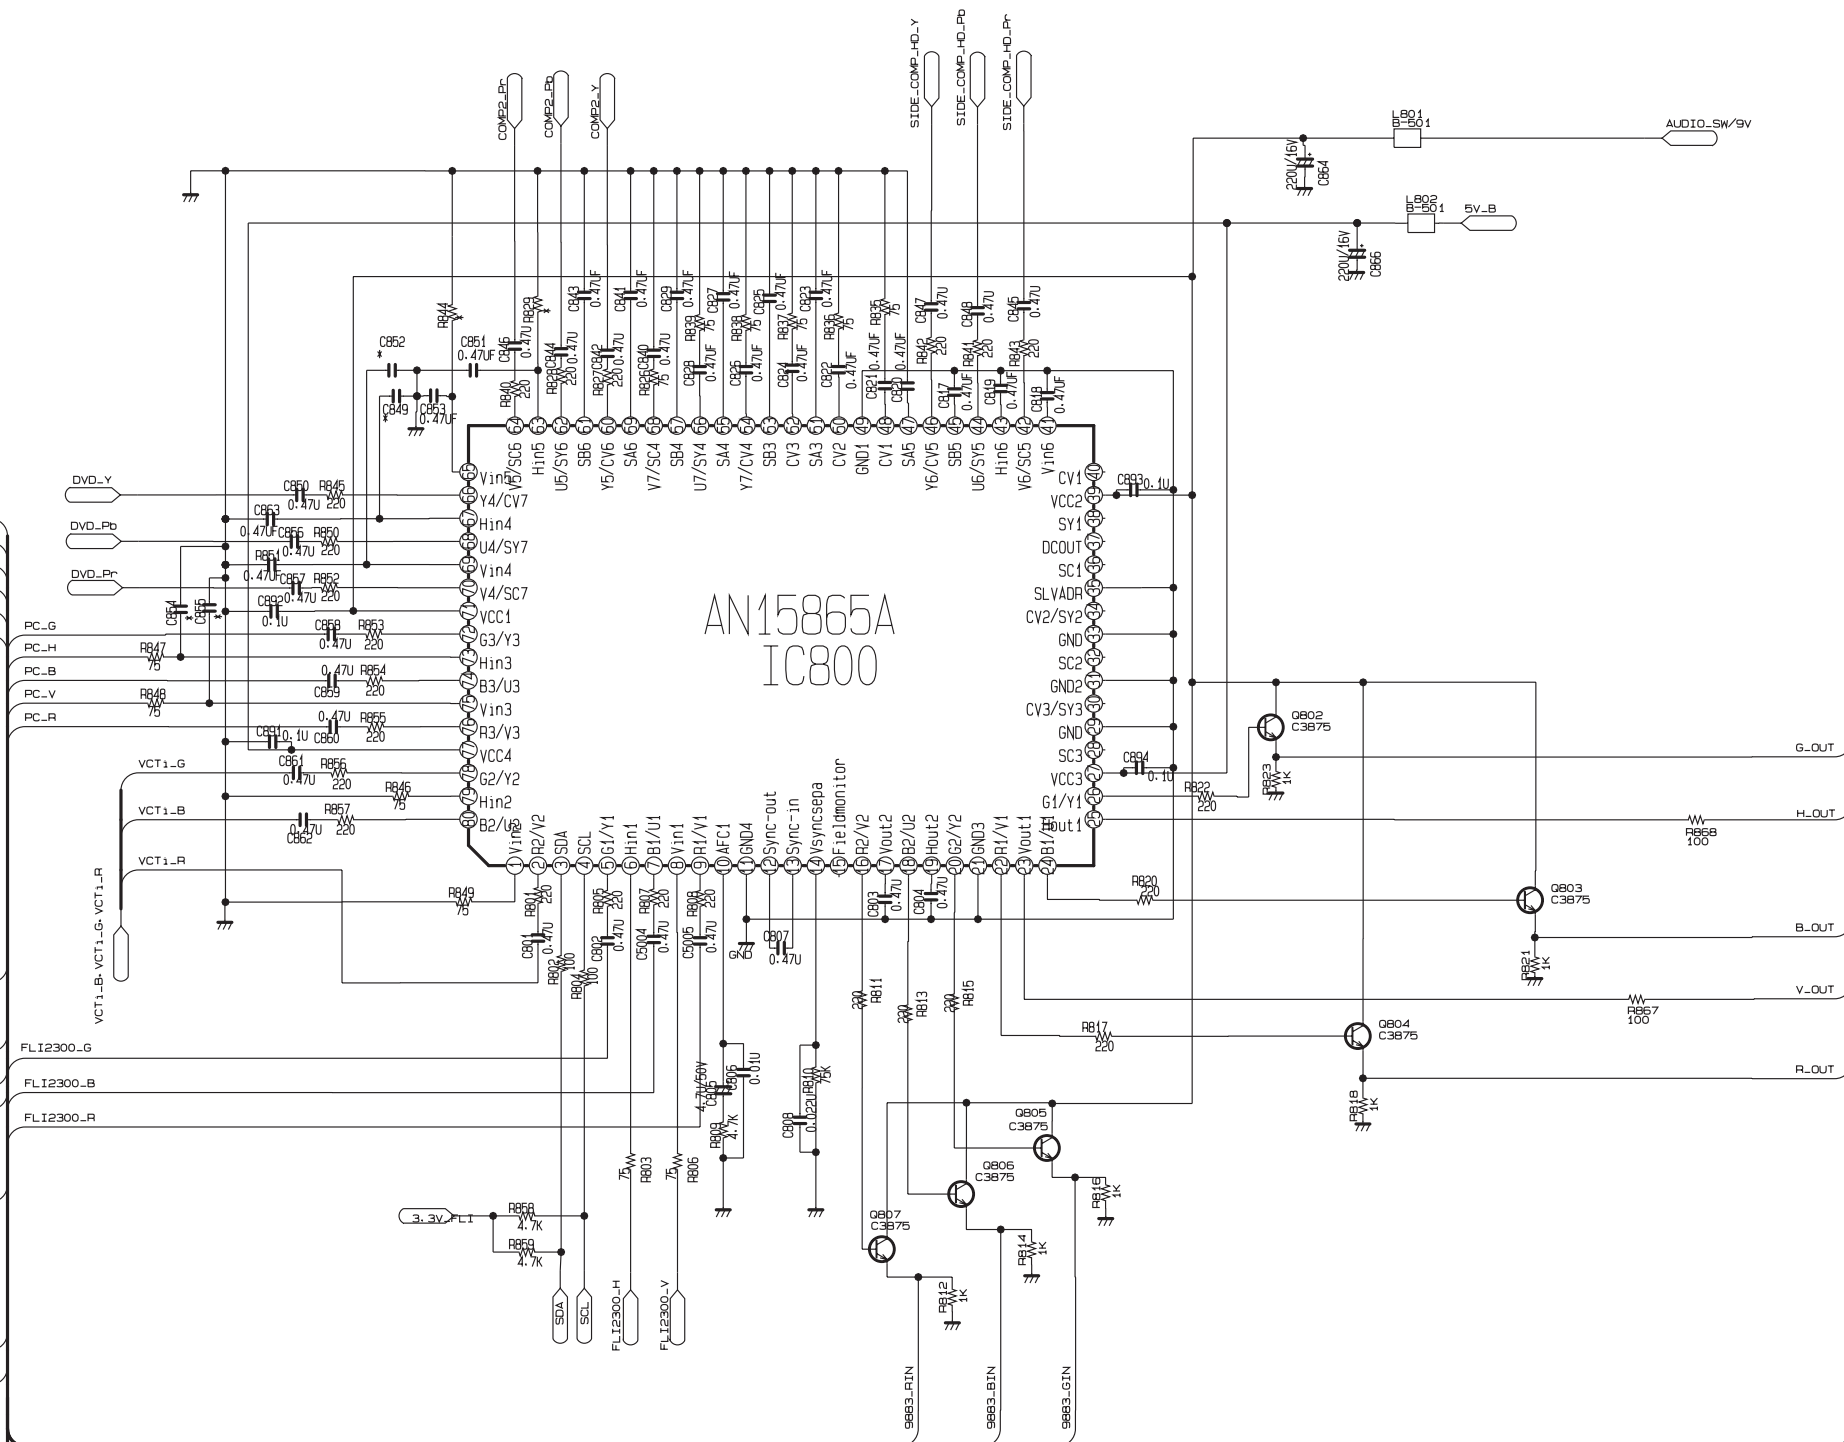

30P-LVDS(LRL26"-23"-AL085F-1)