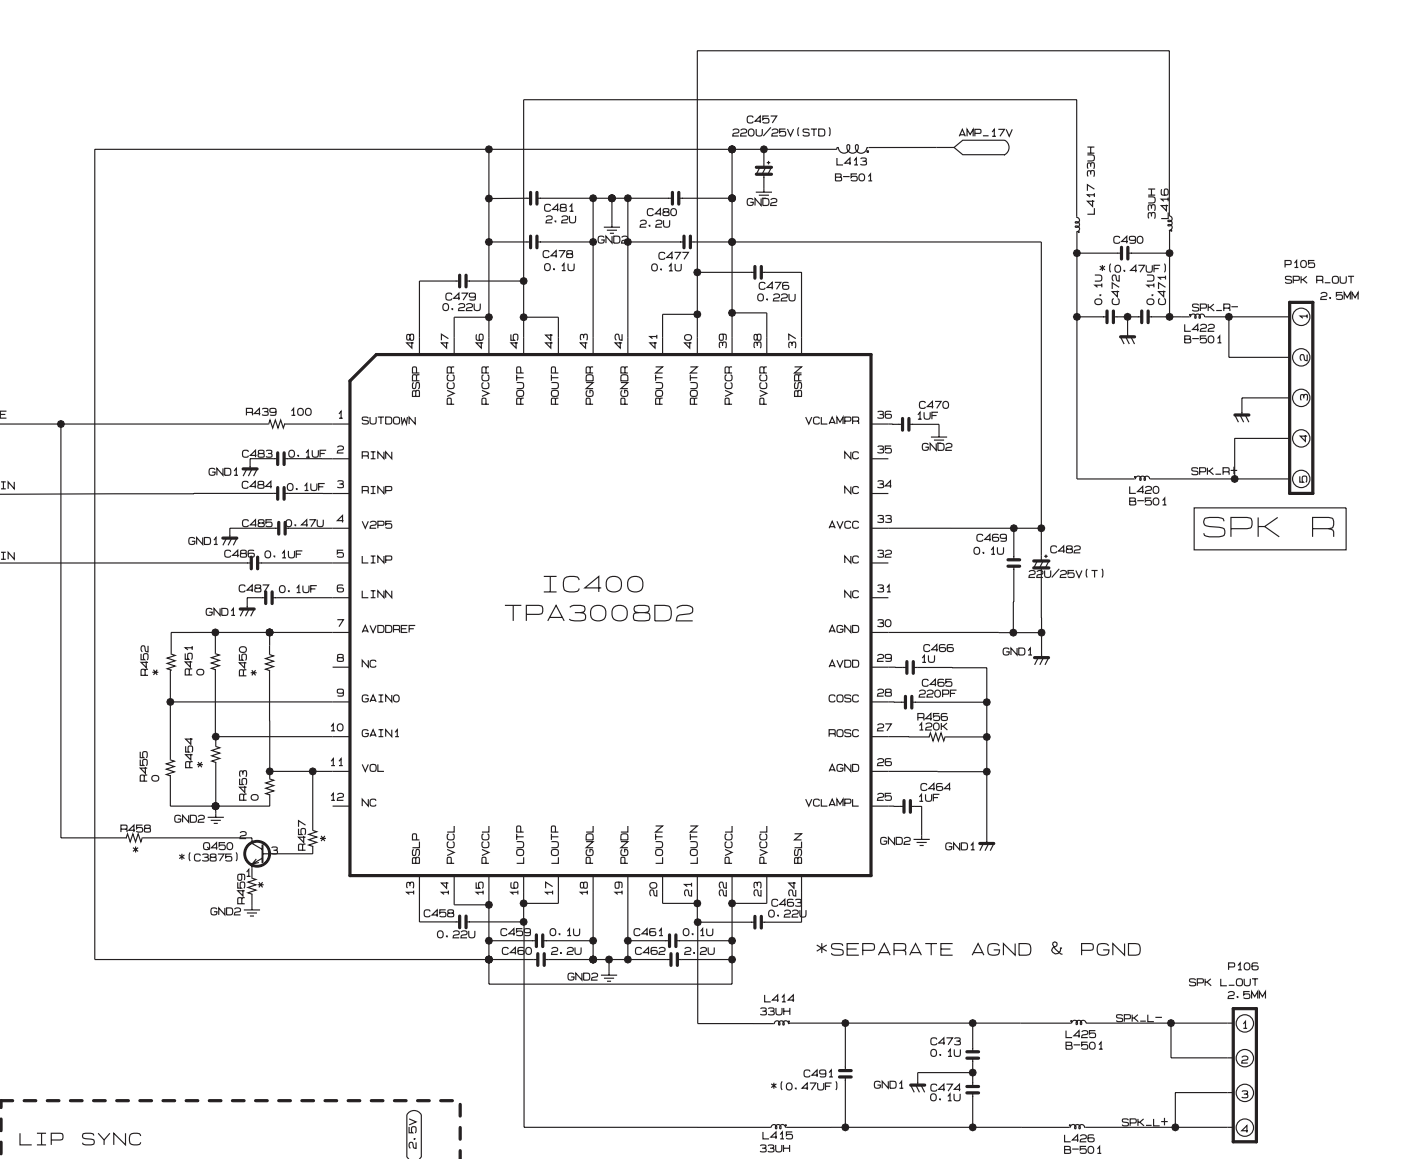

website:<http://biz.LGservice.com>
e-mail:<http://www.LGservice.com/techsup.html>

LCD TV

SERVICE MANUAL

CHASSIS : ML-041D

MODEL : 27LZ5RV-ZC

CAUTION

BEFORE SERVICING THE CHASSIS,
READ THE SAFETY PRECAUTIONS IN THIS MANUAL.

CAUTION!!!

(PCB LAYOUT)

RESISTOR

CAPACITOR

30 L 1 2 3 4 5 6 7 8 9 10 11 12 13 14 15 16 17 18 19 20 21 22 23 24 25 26 27 28 29 30 31 32 33 34 35 36 37 38 39 40 41 42 43 44 45 46 47 48 49 50 51 52 53 54 55 56 57 58 59 60 61 62 63 64 65 66 67 68 69 70 71 72 73 74 75 76 77 78 79 80 81 82 83 84 85 86 87 88 89 90 91 92 93 94 95 96 97 98 99 100

30P-LVDS(LRL26"-23"-AL085F-1)