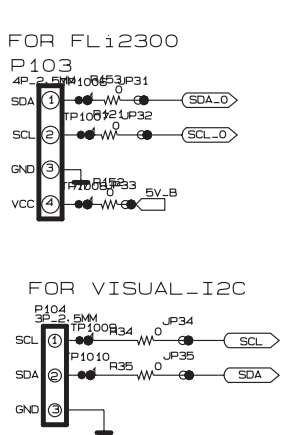

website:<http://biz.LGservice.com>
e-mail:<http://www.LGservice.com/techsup.html>

LCD TV

SERVICE MANUAL

CHASSIS : ML-041D

MODEL : 27LZ5RV-ZC

CAUTION

BEFORE SERVICING THE CHASSIS,
READ THE SAFETY PRECAUTIONS IN THIS MANUAL.

CAUTION!!!

(PCB LAYOUT)

RESISTOR

CAPACITOR

30 L 1 2 3 4 5 6 7 8 9 10 11 12 13 14 15 16 17 18 19 20 21 22 23 24 25 26 27 28 29 30 31 32 33 34 35 36 37 38 39 40 41 42 43 44 45 46 47 48 49 50 51 52 53 54 55 56 57 58 59 60 61 62 63 64 65 66 67 68 69 70 71 72 73 74 75 76 77 78 79 80 81 82 83 84 85 86 87 88 89 90 91 92 93 94 95 96 97 98 99 100

30P-LVDS(LRL26"-23"-AL085F-1)