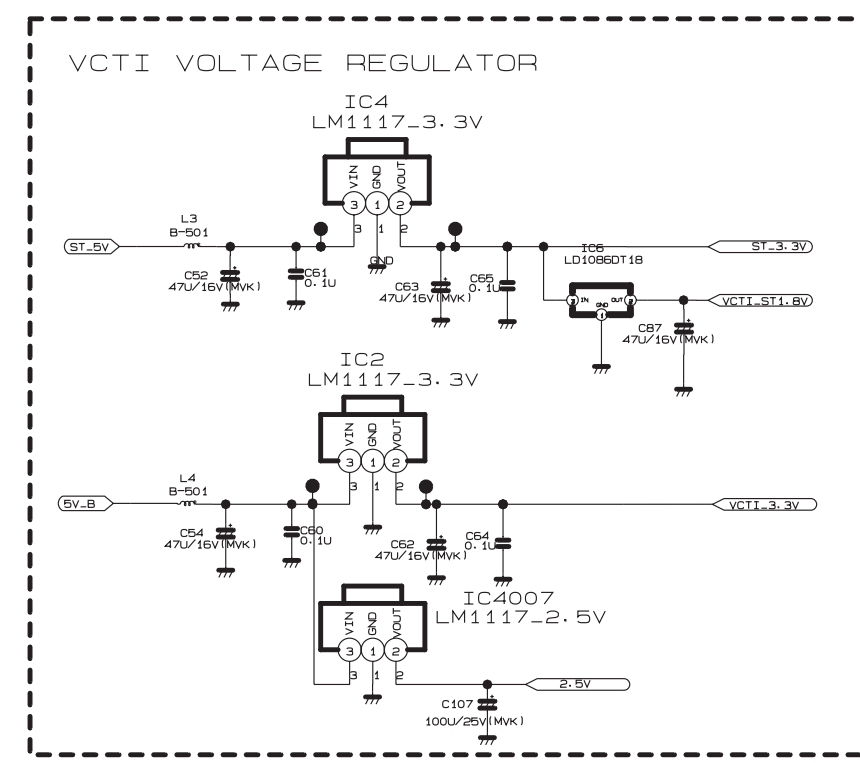

website:<http://biz.LGservice.com>
e-mail:<http://www.LGservice.com/techsup.html>

LCD TV

SERVICE MANUAL

CHASSIS : ML-041D

MODEL : 27LZ5RV-ZC

CAUTION

BEFORE SERVICING THE CHASSIS,
READ THE SAFETY PRECAUTIONS IN THIS MANUAL.

CAUTION!!!

(PCB LAYOUT)

RESISTOR

CAPACITOR

30 L 1 2 3 4 5 6 7 8 9 10 11 12 13 14 15 16 17 18 19 20 21 22 23 24 25 26 27 28 29 30 31 32 33 34 35 36 37 38 39 40 41 42 43 44 45 46 47 48 49 50 51 52 53 54 55 56 57 58 59 60 61 62 63 64 65 66 67 68 69 70 71 72 73 74 75 76 77 78 79 80 81 82 83 84 85 86 87 88 89 90 91 92 93 94 95 96 97 98 99 100

30P-LVDS(LRL26"-23"-AL085F-1)