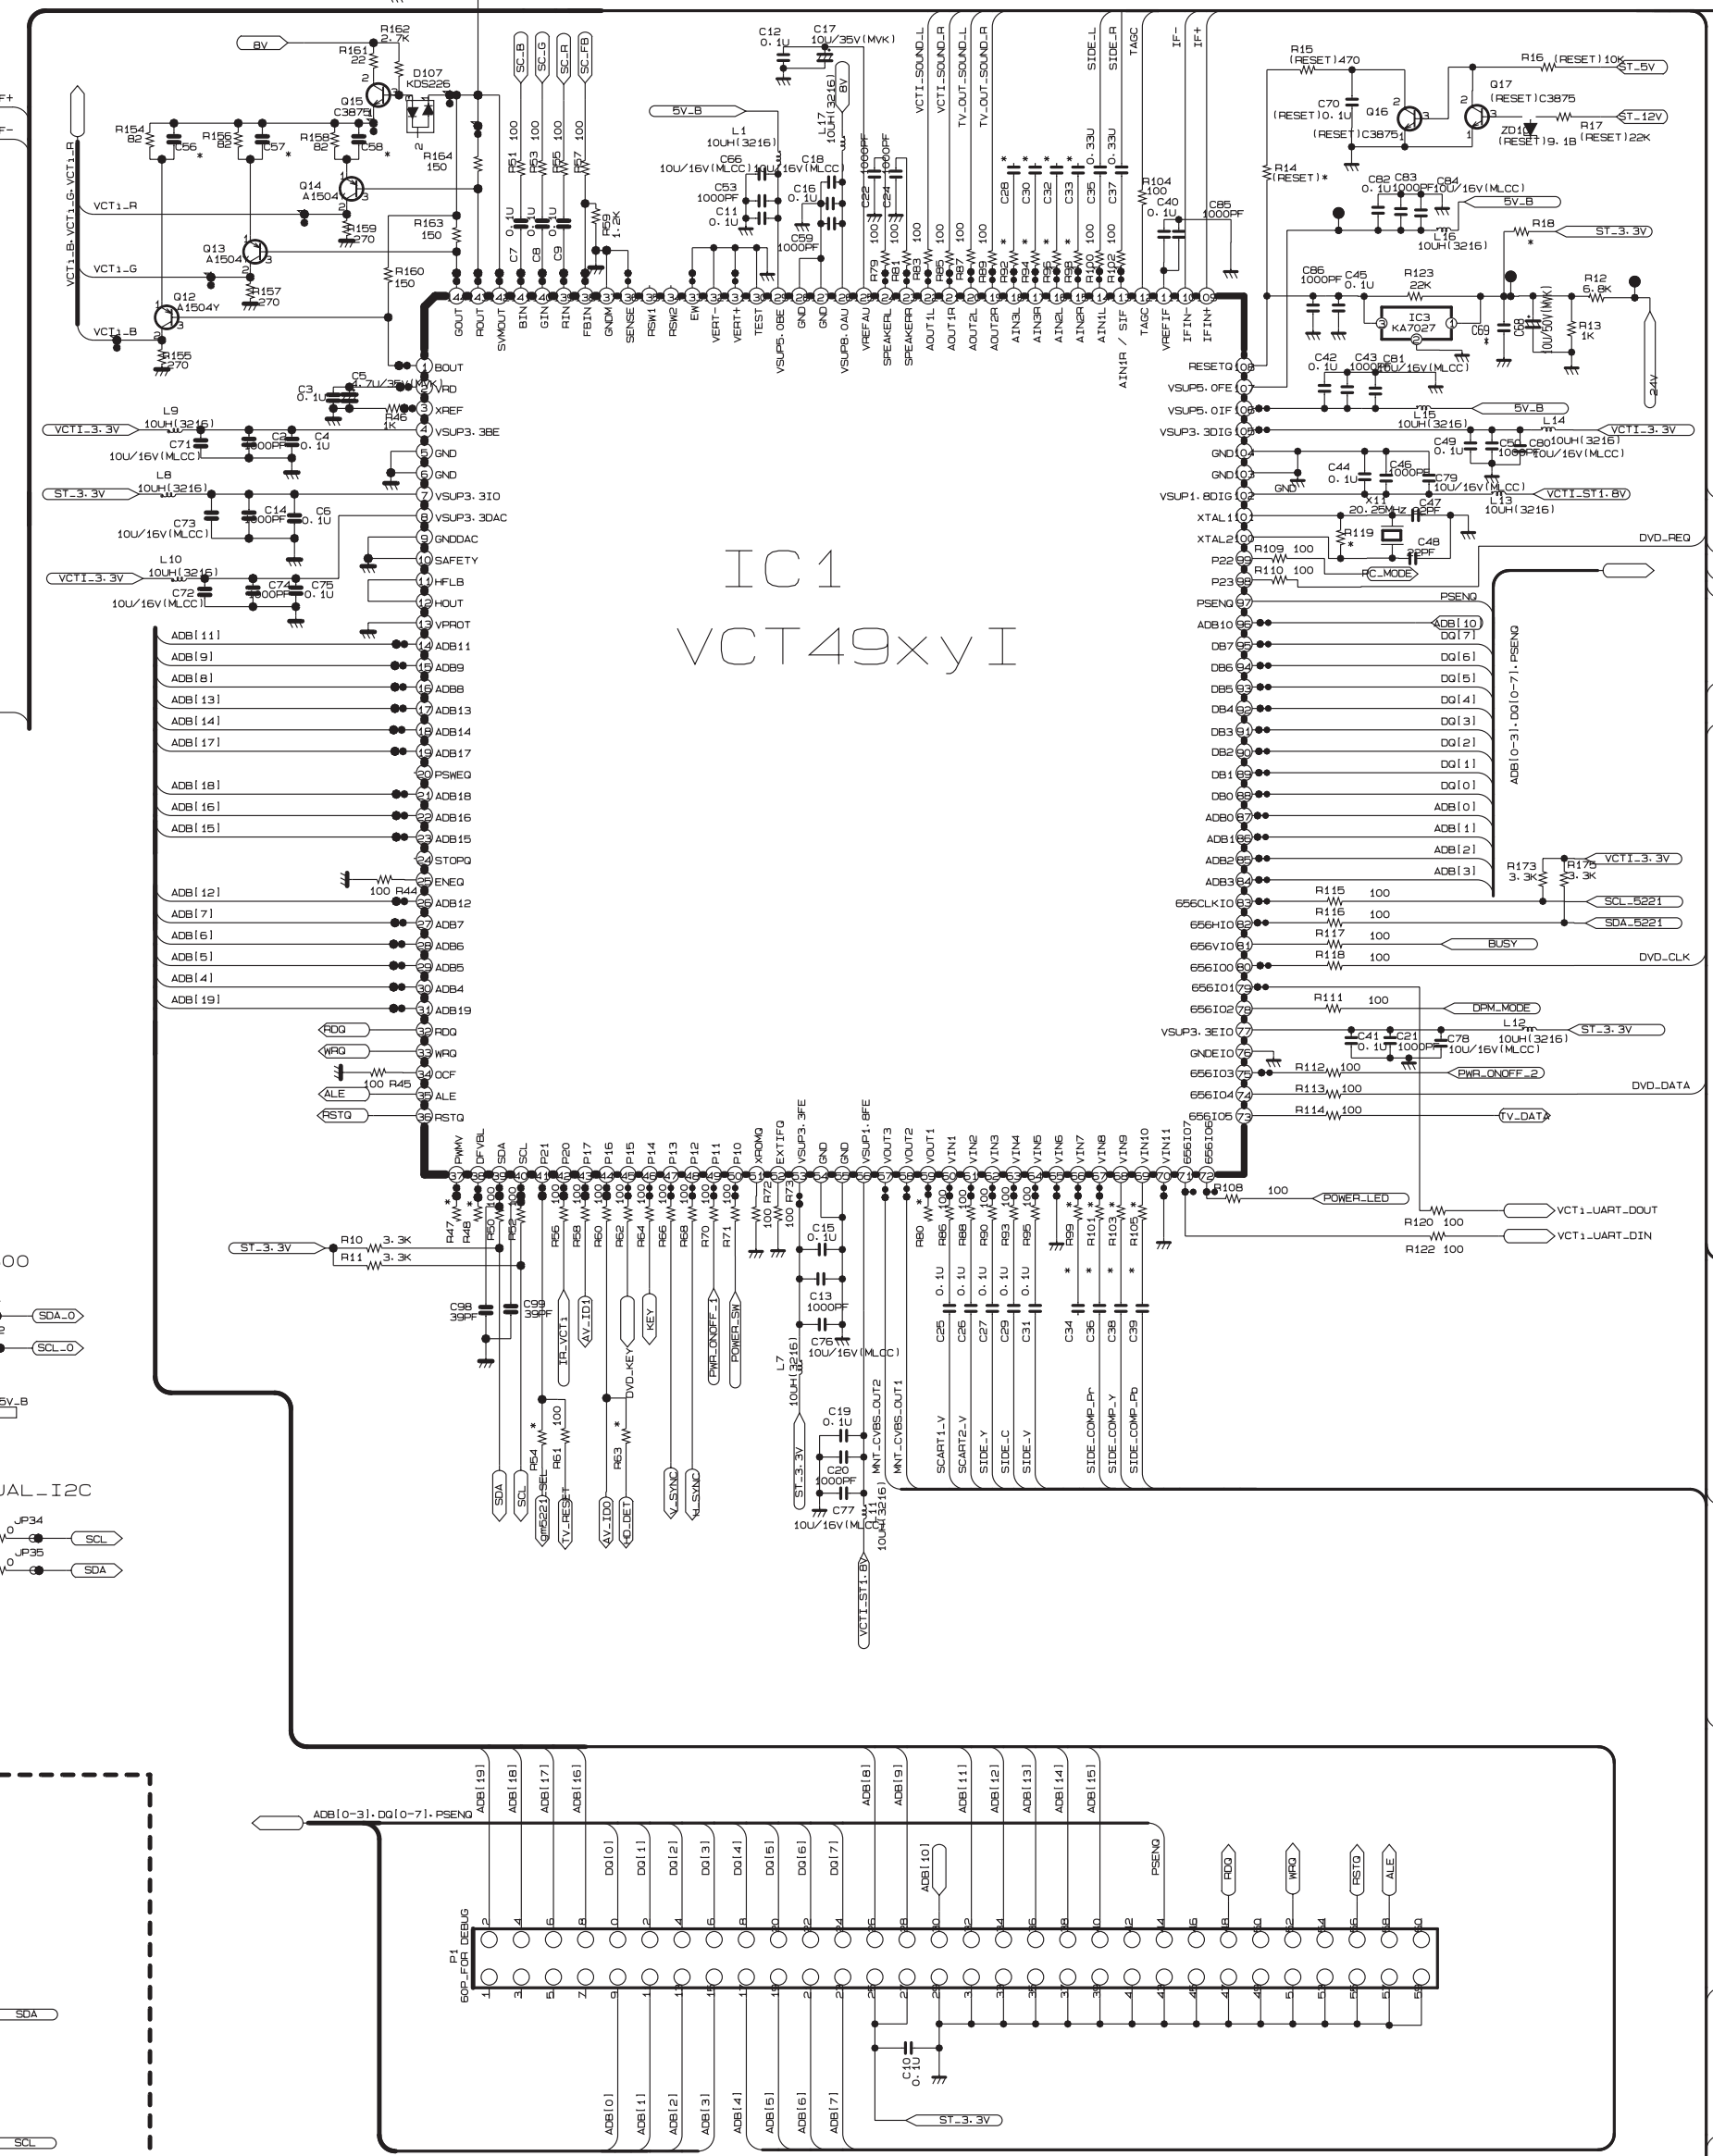

website:<http://biz.LGservice.com>
e-mail:<http://www.LGservice.com/techsup.html>

LCD TV

SERVICE MANUAL

CHASSIS : ML-041D

MODEL : 27LZ5RV-ZC

CAUTION

BEFORE SERVICING THE CHASSIS,
READ THE SAFETY PRECAUTIONS IN THIS MANUAL.

CAUTION!!!

(PCB LAYOUT)

RESISTOR

CAPACITOR

30 L 1 2 3 4 5 6 7 8 9 10 11 12 13 14 15 16 17 18 19 20 21 22 23 24 25 26 27 28 29 30 31 32 33 34 35 36 37 38 39 40 41 42 43 44 45 46 47 48 49 50 51 52 53 54 55 56 57 58 59 60 61 62 63 64 65 66 67 68 69 70 71 72 73 74 75 76 77 78 79 80 81 82 83 84 85 86 87 88 89 90 91 92 93 94 95 96 97 98 99 100

30P-LVDS(LRL26"-23"-AL085F-1)