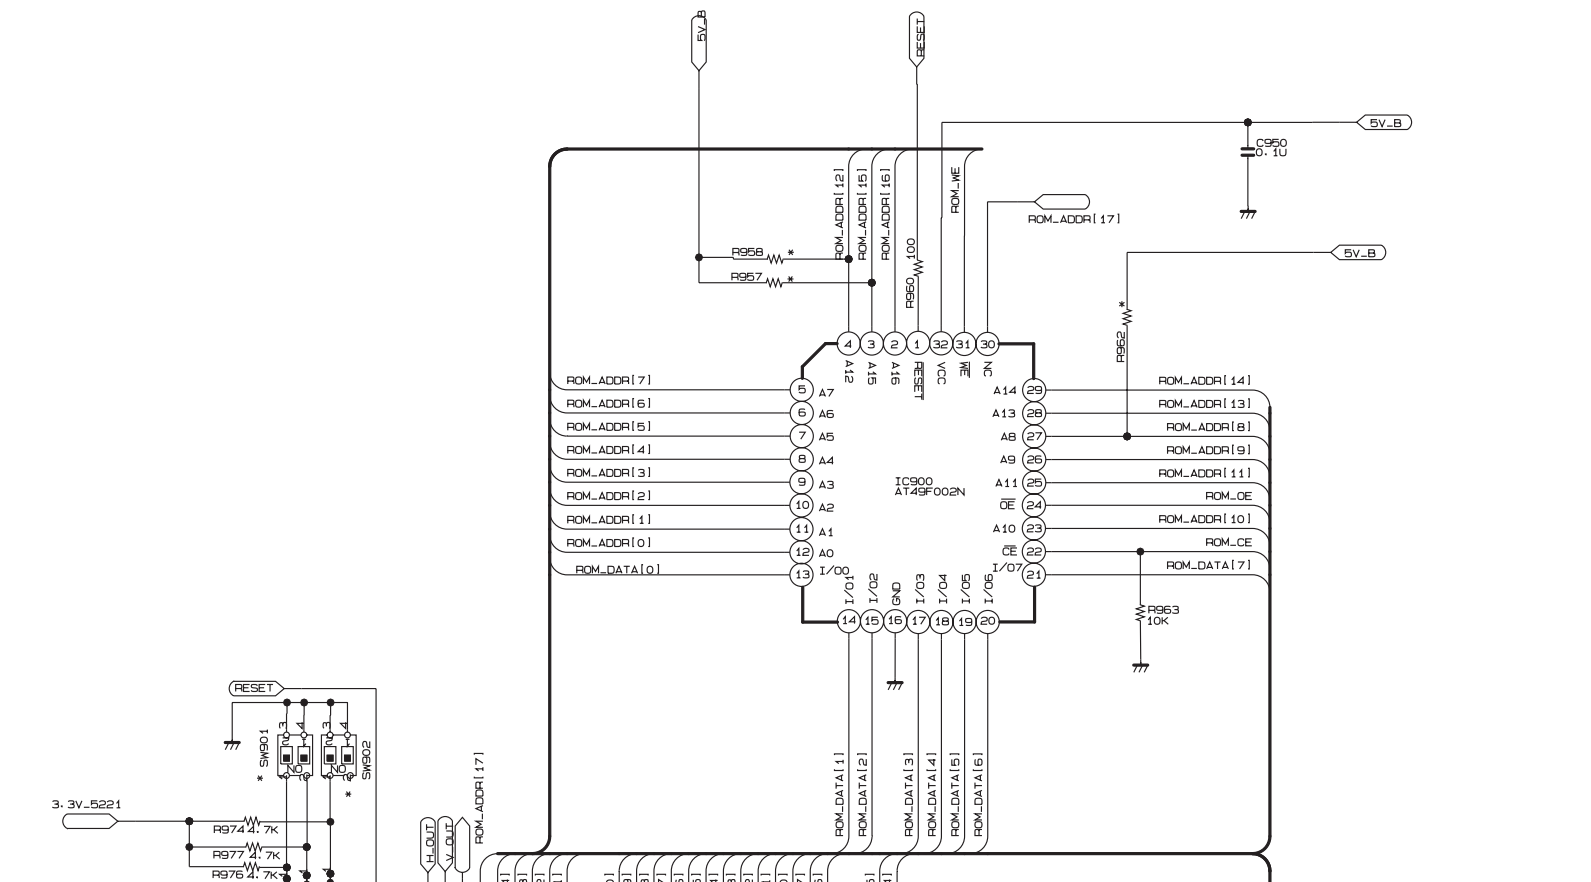

30P-LVDS(LRL26"-23"-AL085F-1)