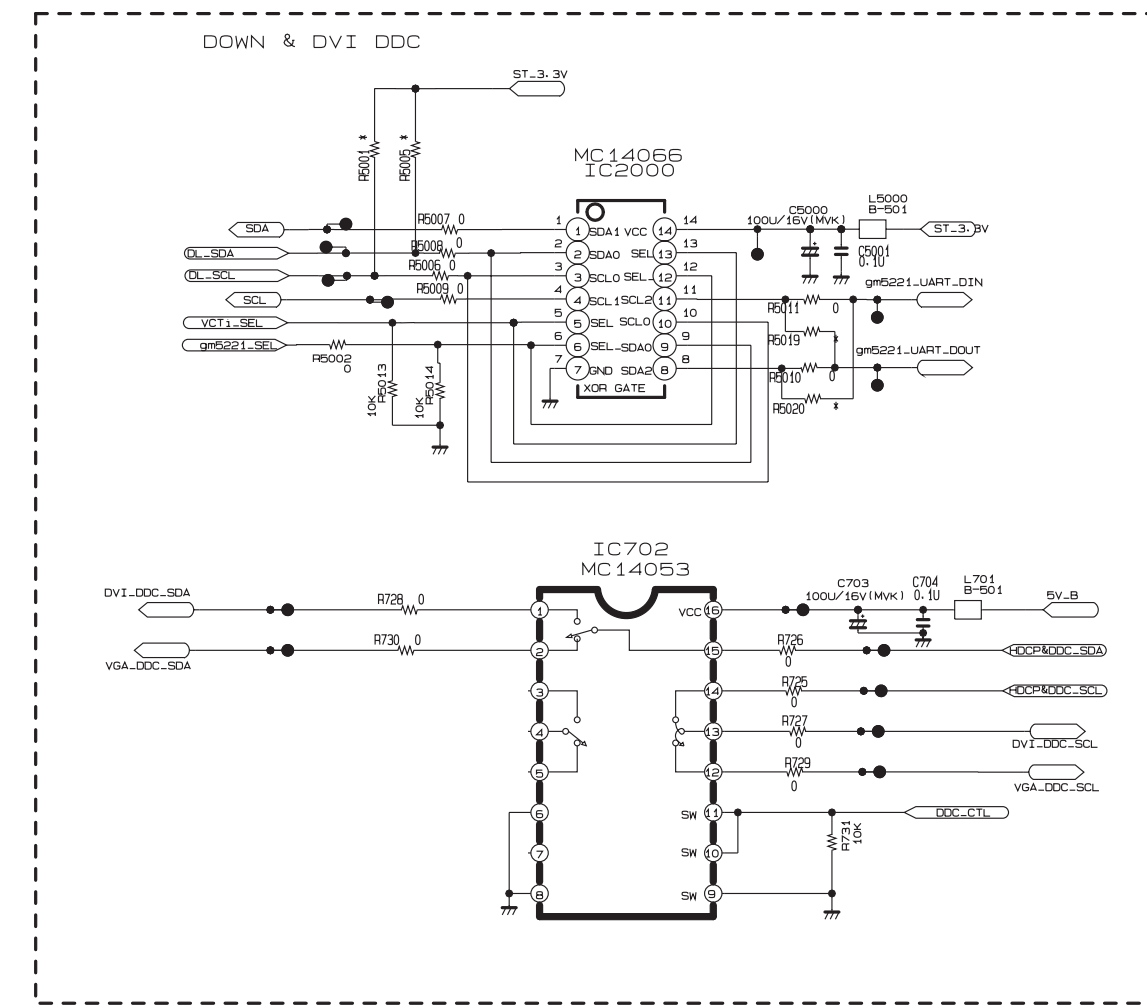

30P-LVDS(LRL26"-23"-AL085F-1)