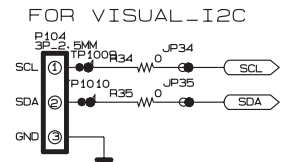

CAUTION!!!

(PCB LAYOUT)

RESISTOR

CAPACITOR

30 L 1 2 3 4 5 6 7 8 9 10 11 12 13 14 15 16 17 18 19 20 21 22 23 24 25 26 27 28 29 30 31 32 33 34 35 36 37 38 39 40 41 42 43 44 45 46 47 48 49 50 51 52 53 54 55 56 57 58 59 60 61 62 63 64 65 66 67 68 69 70 71 72 73 74 75 76 77 78 79 80 81 82 83 84 85 86 87 88 89 90 91 92 93 94 95 96 97 98 99 100

30P-LVDS(LRL26"-23"-AL085F-1)