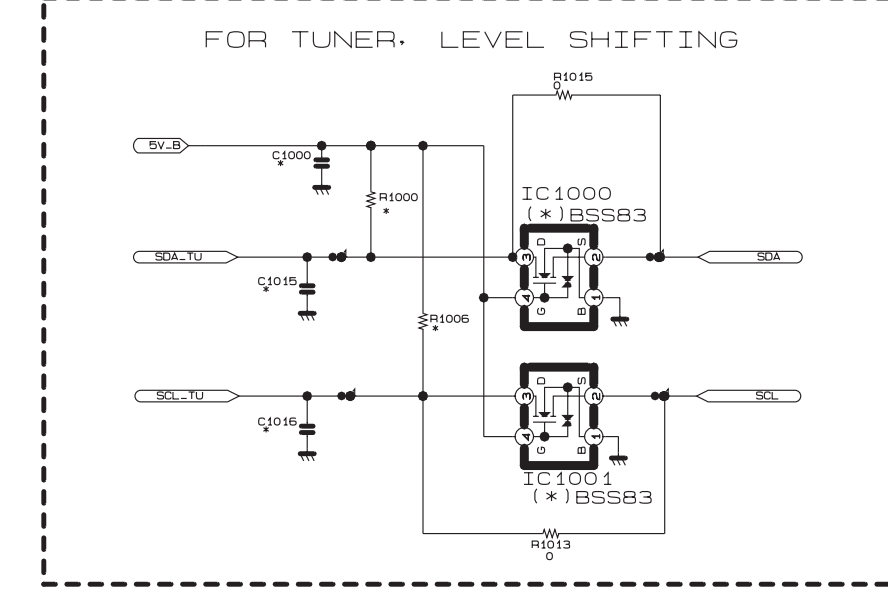

website:<http://biz.LGservice.com>
e-mail:<http://www.LGservice.com/techsup.html>

LCD TV

SERVICE MANUAL

CHASSIS : ML-041D

MODEL : 27LZ5RV-ZC

CAUTION

BEFORE SERVICING THE CHASSIS,
READ THE SAFETY PRECAUTIONS IN THIS MANUAL.

CAUTION!!!

(PCB LAYOUT)

RESISTOR

CAPACITOR

30 L 1 2 3 4 5 6 7 8 9 10 11 12 13 14 15 16 17 18 19 20 21 22 23 24 25 26 27 28 29 30 31 32 33 34 35 36 37 38 39 40 41 42 43 44 45 46 47 48 49 50 51 52 53 54 55 56 57 58 59 60 61 62 63 64 65 66 67 68 69 70 71 72 73 74 75 76 77 78 79 80 81 82 83 84 85 86 87 88 89 90 91 92 93 94 95 96 97 98 99 100

30P-LVDS(LRL26"-23"-AL085F-1)