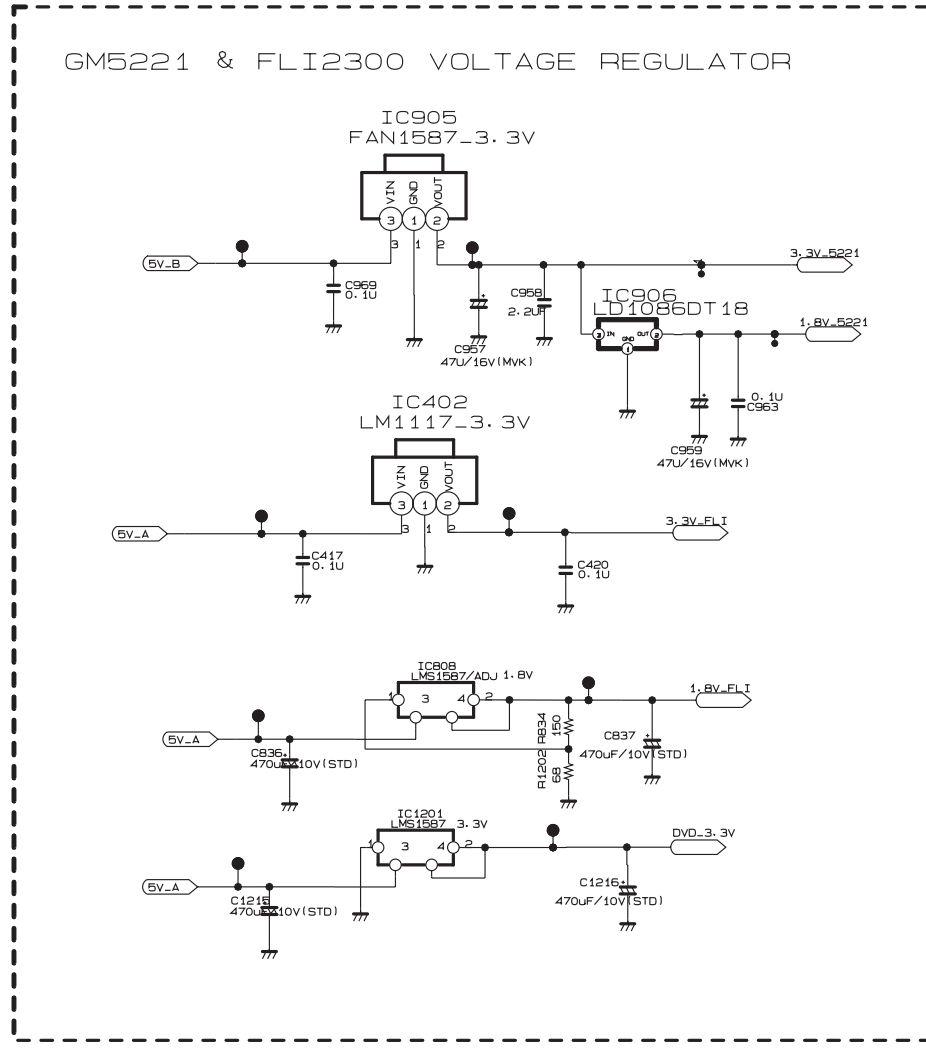

website:<http://biz.LGservice.com>
e-mail:<http://www.LGservice.com/techsup.html>

LCD TV

SERVICE MANUAL

CHASSIS : ML-041D

MODEL : 27LZ5RV-ZC

CAUTION

BEFORE SERVICING THE CHASSIS,
READ THE SAFETY PRECAUTIONS IN THIS MANUAL.

CAUTION!!!

(PCB LAYOUT)

RESISTOR

CAPACITOR

30 L 1 2 3 4 5 6 7 8 9 10 11 12 13 14 15 16 17 18 19 20 21 22 23 24 25 26 27 28 29 30 31 32 33 34 35 36 37 38 39 40 41 42 43 44 45 46 47 48 49 50 51 52 53 54 55 56 57 58 59 60 61 62 63 64 65 66 67 68 69 70 71 72 73 74 75 76 77 78 79 80 81 82 83 84 85 86 87 88 89 90 91 92 93 94 95 96 97 98 99 100

30P-LVDS(LRL26"-23"-AL085F-1)