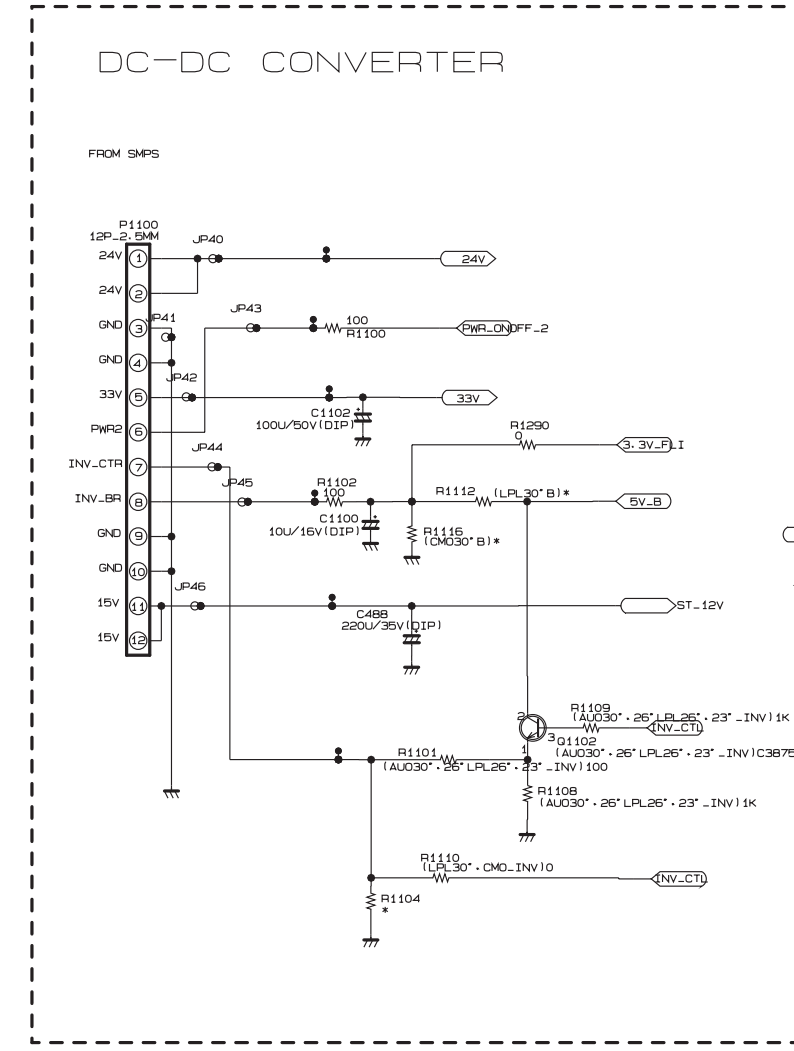

website:<http://biz.LGservice.com>
e-mail:<http://www.LGservice.com/techsup.html>

LCD TV

SERVICE MANUAL

CHASSIS : ML-041D

MODEL : 27LZ5RV-ZC

CAUTION

BEFORE SERVICING THE CHASSIS,
READ THE SAFETY PRECAUTIONS IN THIS MANUAL.

CAUTION!!!

(PCB LAYOUT)

RESISTOR

CAPACITOR

30 L 1 2 3 4 5 6 7 8 9 10 11 12 13 14 15 16 17 18 19 20 21 22 23 24 25 26 27 28 29 30 31 32 33 34 35 36 37 38 39 40 41 42 43 44 45 46 47 48 49 50 51 52 53 54 55 56 57 58 59 60 61 62 63 64 65 66 67 68 69 70 71 72 73 74 75 76 77 78 79 80 81 82 83 84 85 86 87 88 89 90 91 92 93 94 95 96 97 98 99 100

30P-LVDS(LRL26"-23"-AL085F-1)