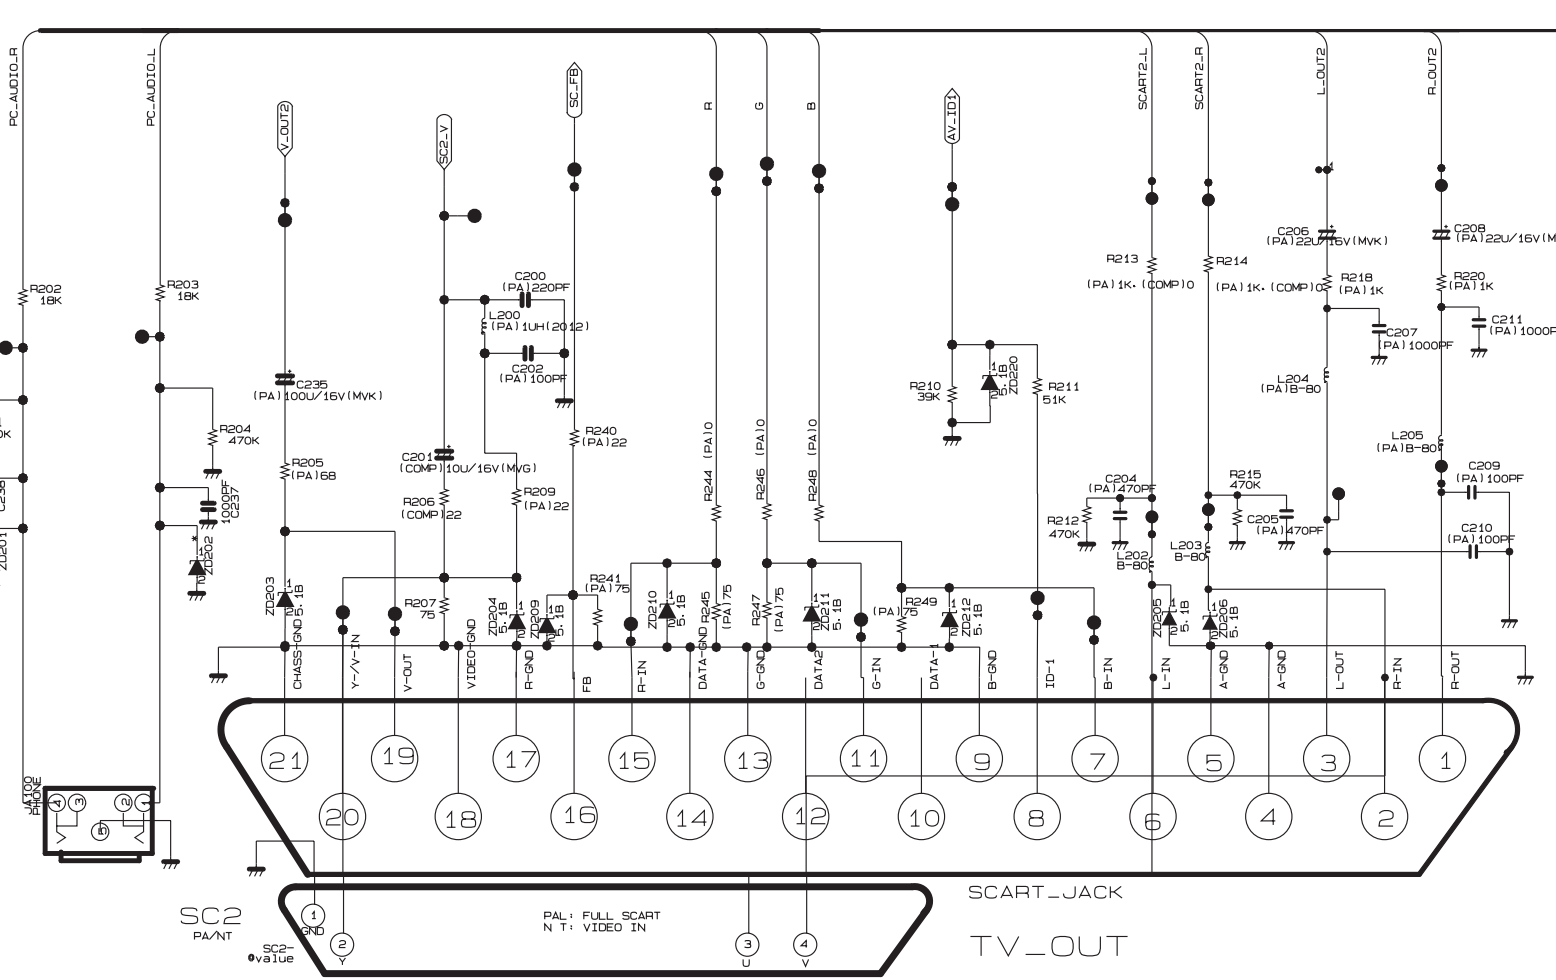

website:<http://biz.LGservice.com>
e-mail:<http://www.LGservice.com/techsup.html>

LCD TV

SERVICE MANUAL

CHASSIS : ML-041D

MODEL : 27LZ5RV-ZC

CAUTION

BEFORE SERVICING THE CHASSIS,
READ THE SAFETY PRECAUTIONS IN THIS MANUAL.

CAUTION!!!

(PCB LAYOUT)

RESISTOR

CAPACITOR

30 L 1 2 3 4 5 6 7 8 9 10 11 12 13 14 15 16 17 18 19 20 21 22 23 24 25 26 27 28 29 30 31 32 33 34 35 36 37 38 39 40 41 42 43 44 45 46 47 48 49 50 51 52 53 54 55 56 57 58 59 60 61 62 63 64 65 66 67 68 69 70 71 72 73 74 75 76 77 78 79 80 81 82 83 84 85 86 87 88 89 90 91 92 93 94 95 96 97 98 99 100

30P-LVDS(LRL26"-23"-AL085F-1)