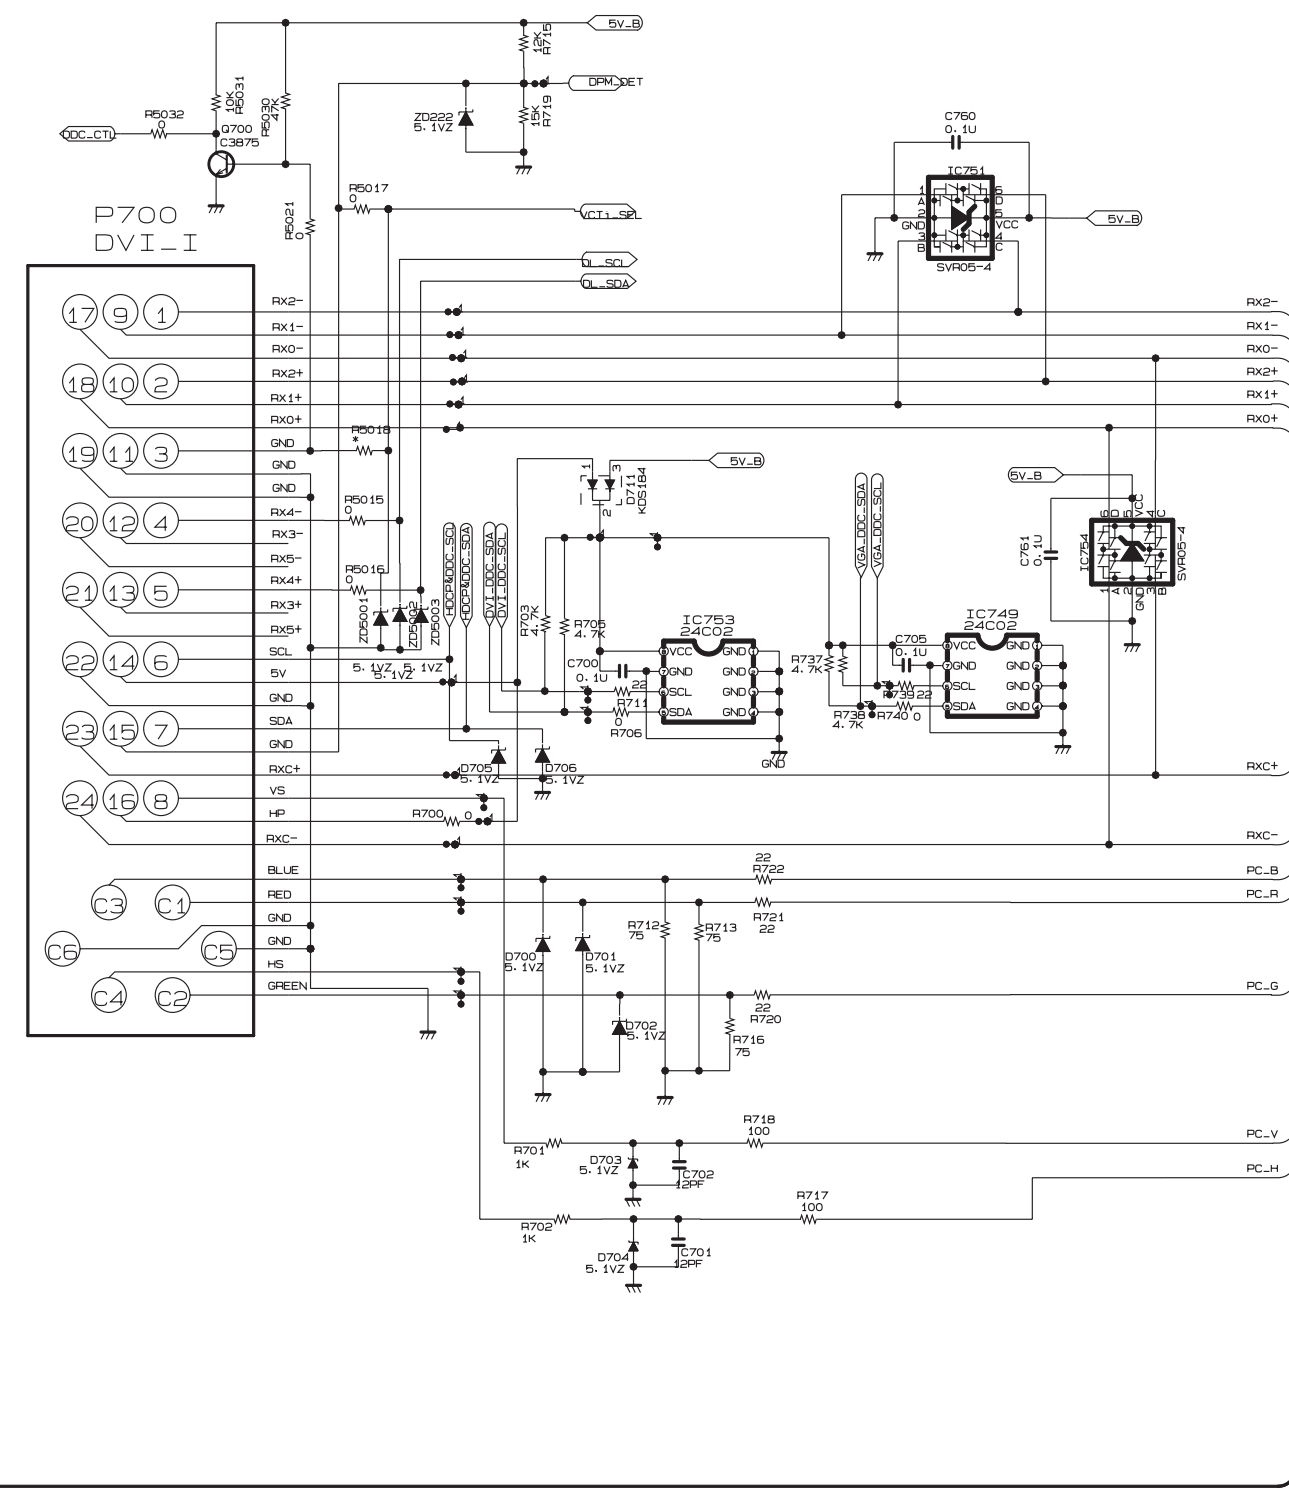

30P-LVDS(LRL26"-23"-AL085F-1)