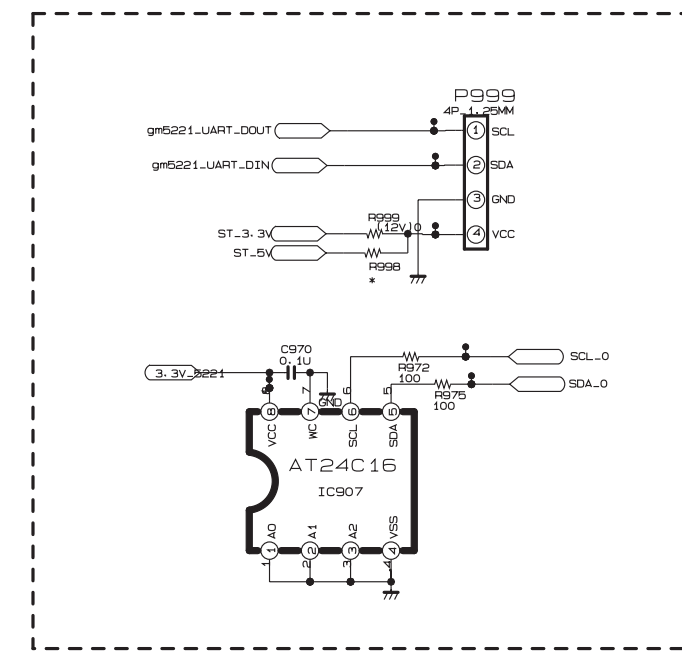

30P-LVDS(LRL26"-23"-AL085F-1)