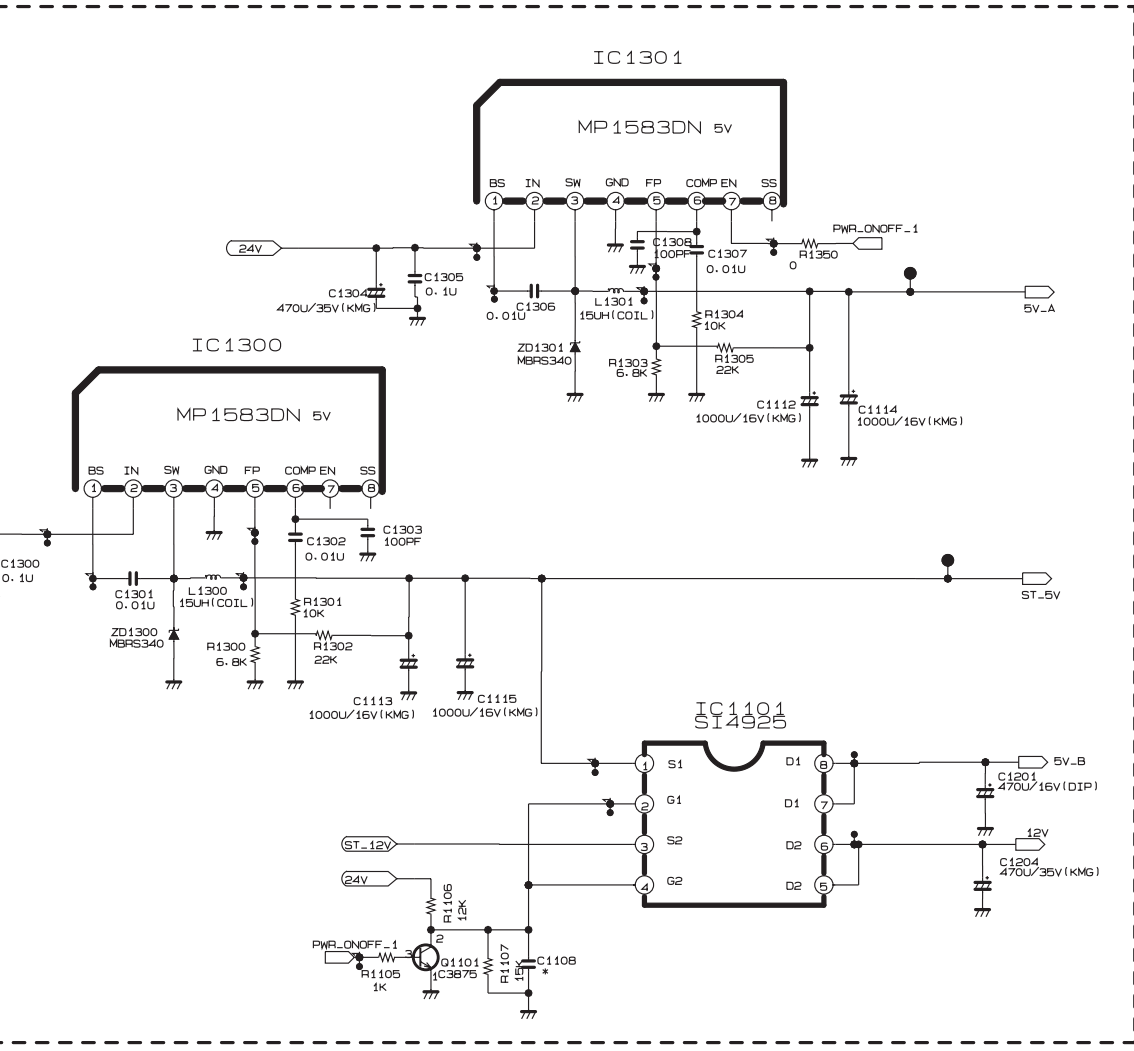

website:<http://biz.LGservice.com>
e-mail:<http://www.LGservice.com/techsup.html>

LCD TV

SERVICE MANUAL

CHASSIS : ML-041D

MODEL : 27LZ5RV-ZC

CAUTION

BEFORE SERVICING THE CHASSIS,
READ THE SAFETY PRECAUTIONS IN THIS MANUAL.

CAUTION!!!

(PCB LAYOUT)

RESISTOR

CAPACITOR

30 L 1 2 3 4 5 6 7 8 9 10 11 12 13 14 15 16 17 18 19 20 21 22 23 24 25 26 27 28 29 30 31 32 33 34 35 36 37 38 39 40 41 42 43 44 45 46 47 48 49 50 51 52 53 54 55 56 57 58 59 60 61 62 63 64 65 66 67 68 69 70 71 72 73 74 75 76 77 78 79 80 81 82 83 84 85 86 87 88 89 90 91 92 93 94 95 96 97 98 99 100

30P-LVDS(LRL26"-23"-AL085F-1)