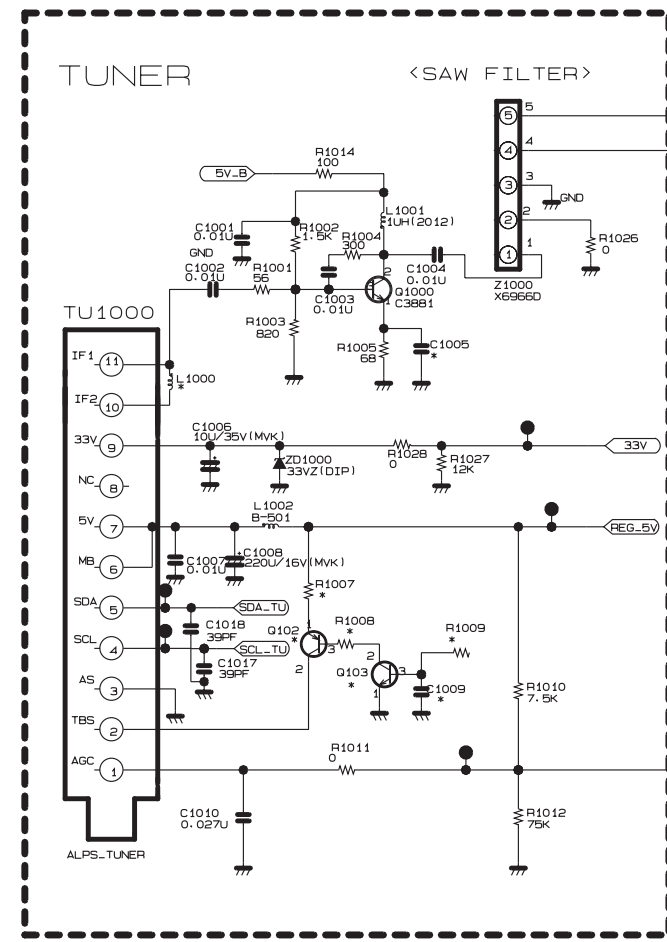

website:<http://biz.LGservice.com>
e-mail:<http://www.LGservice.com/techsup.html>

LCD TV

SERVICE MANUAL

CHASSIS : ML-041D

MODEL : 27LZ5RV-ZC

CAUTION

BEFORE SERVICING THE CHASSIS,
READ THE SAFETY PRECAUTIONS IN THIS MANUAL.

CAUTION!!!

(PCB LAYOUT)

RESISTOR

CAPACITOR

30 L 1 2 3 4 5 6 7 8 9 10 11 12 13 14 15 16 17 18 19 20 21 22 23 24 25 26 27 28 29 30 31 32 33 34 35 36 37 38 39 40 41 42 43 44 45 46 47 48 49 50 51 52 53 54 55 56 57 58 59 60 61 62 63 64 65 66 67 68 69 70 71 72 73 74 75 76 77 78 79 80 81 82 83 84 85 86 87 88 89 90 91 92 93 94 95 96 97 98 99 100

30P-LVDS(LRL26"-23"-AL085F-1)