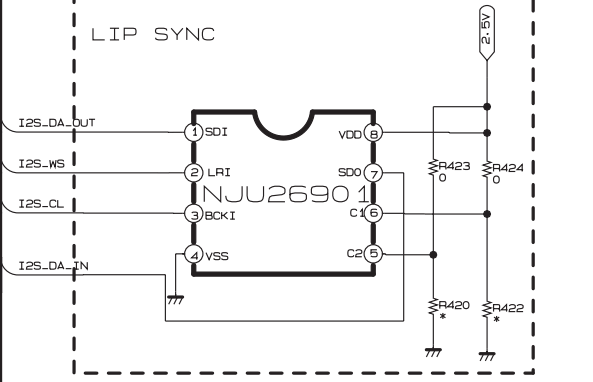

website:<http://biz.LGservice.com>
e-mail:<http://www.LGservice.com/techsup.html>

LCD TV

SERVICE MANUAL

CHASSIS : ML-041D

MODEL : 27LZ5RV-ZC

CAUTION

BEFORE SERVICING THE CHASSIS,
READ THE SAFETY PRECAUTIONS IN THIS MANUAL.

CAUTION!!!

(PCB LAYOUT)

RESISTOR

CAPACITOR

30 L 1 2 3 4 5 6 7 8 9 10 11 12 13 14 15 16 17 18 19 20 21 22 23 24 25 26 27 28 29 30 31 32 33 34 35 36 37 38 39 40 41 42 43 44 45 46 47 48 49 50 51 52 53 54 55 56 57 58 59 60 61 62 63 64 65 66 67 68 69 70 71 72 73 74 75 76 77 78 79 80 81 82 83 84 85 86 87 88 89 90 91 92 93 94 95 96 97 98 99 100

30P-LVDS(LRL26"-23"-AL085F-1)