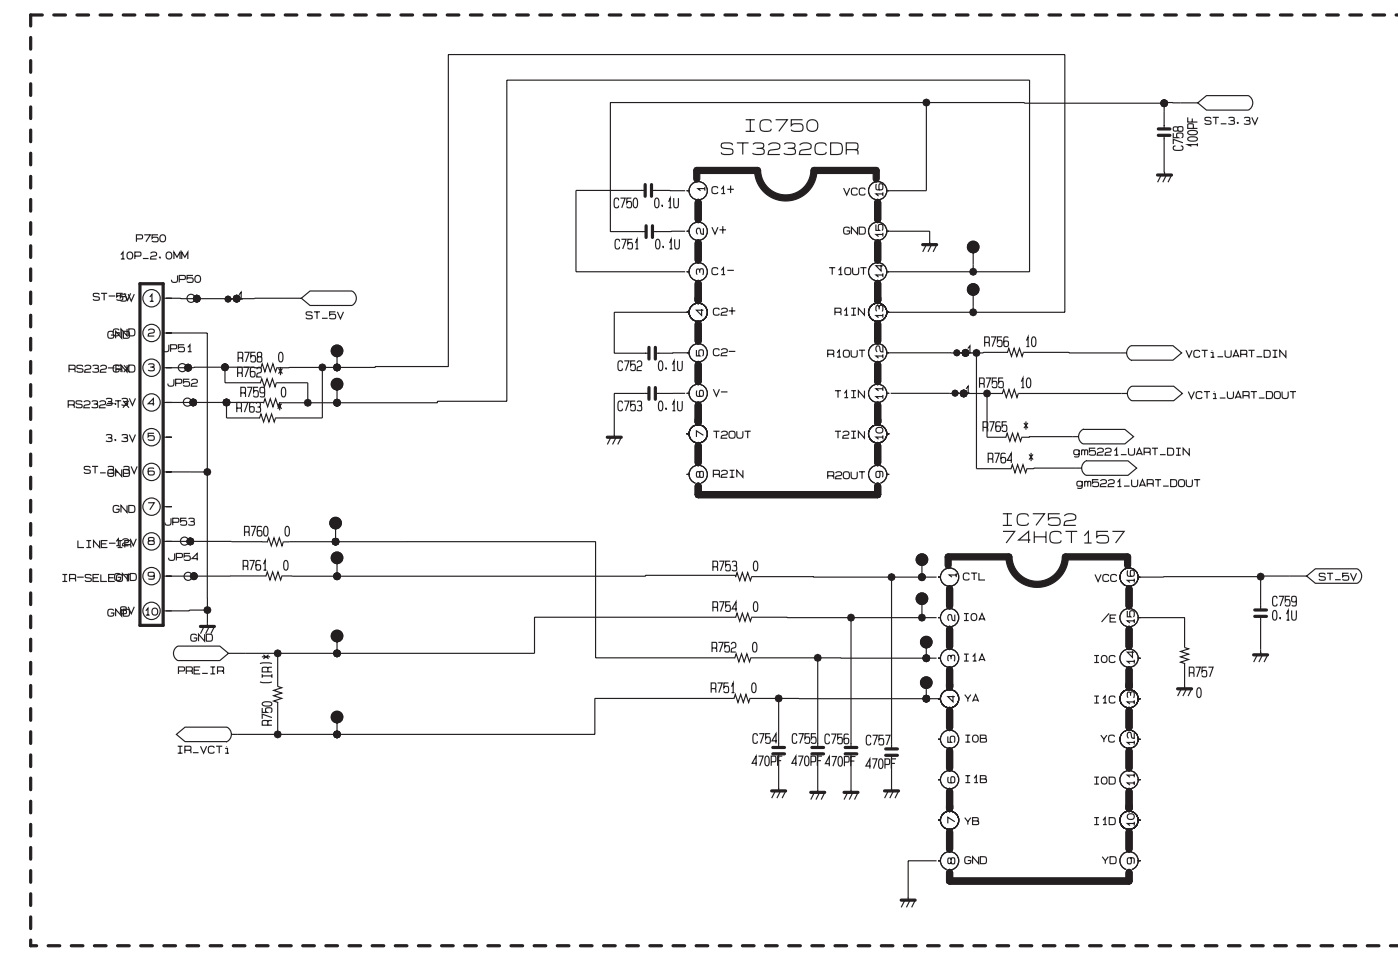

30P-LVDS(LRL26"-23"-AL085F-1)