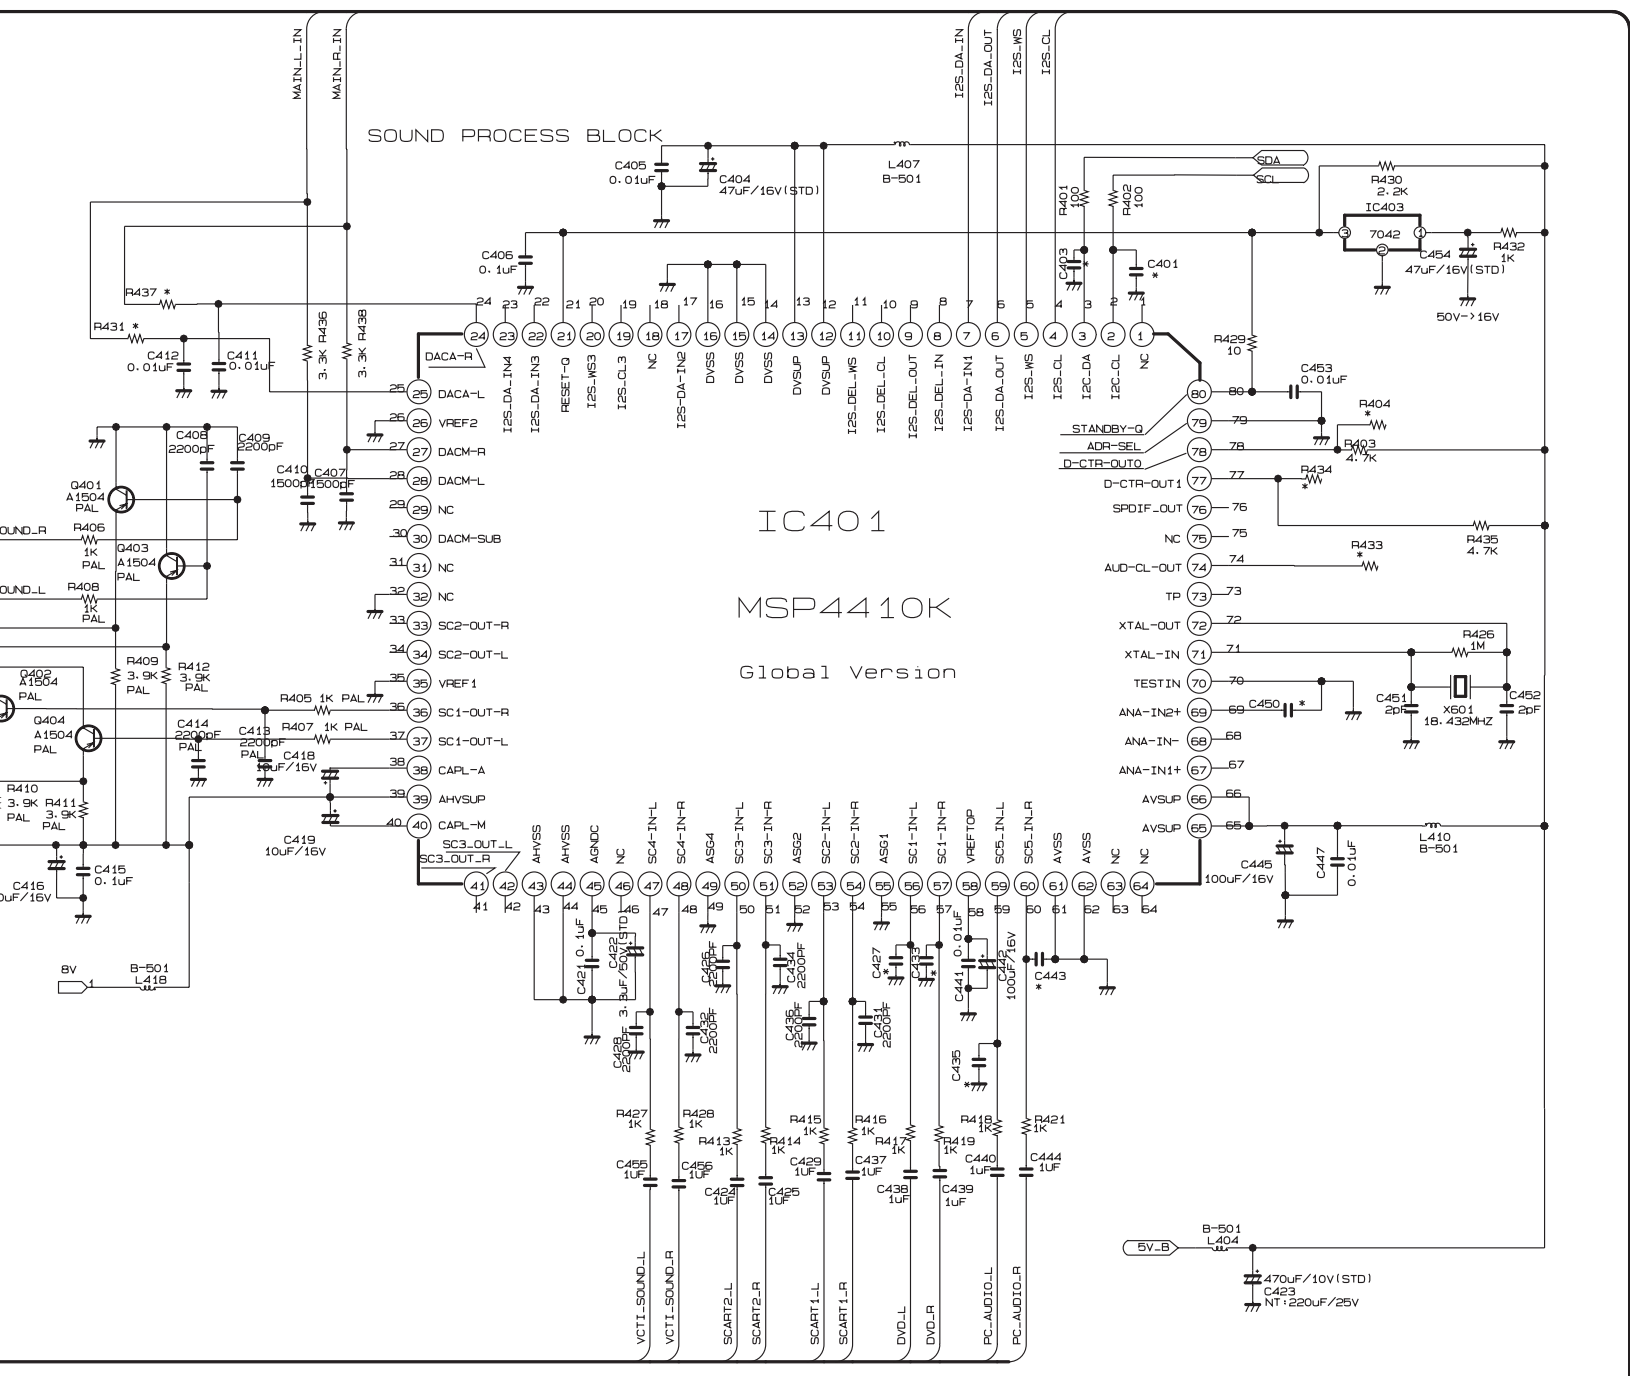

website:<http://biz.LGservice.com>
e-mail:<http://www.LGservice.com/techsup.html>

LCD TV

SERVICE MANUAL

CHASSIS : ML-041D

MODEL : 27LZ5RV-ZC

CAUTION

BEFORE SERVICING THE CHASSIS,
READ THE SAFETY PRECAUTIONS IN THIS MANUAL.

CAUTION!!!

(PCB LAYOUT)

RESISTOR

CAPACITOR

30 L 1 2 3 4 5 6 7 8 9 10 11 12 13 14 15 16 17 18 19 20 21 22 23 24 25 26 27 28 29 30 31 32 33 34 35 36 37 38 39 40 41 42 43 44 45 46 47 48 49 50 51 52 53 54 55 56 57 58 59 60 61 62 63 64 65 66 67 68 69 70 71 72 73 74 75 76 77 78 79 80 81 82 83 84 85 86 87 88 89 90 91 92 93 94 95 96 97 98 99 100

30P-LVDS(LRL26"-23"-AL085F-1)