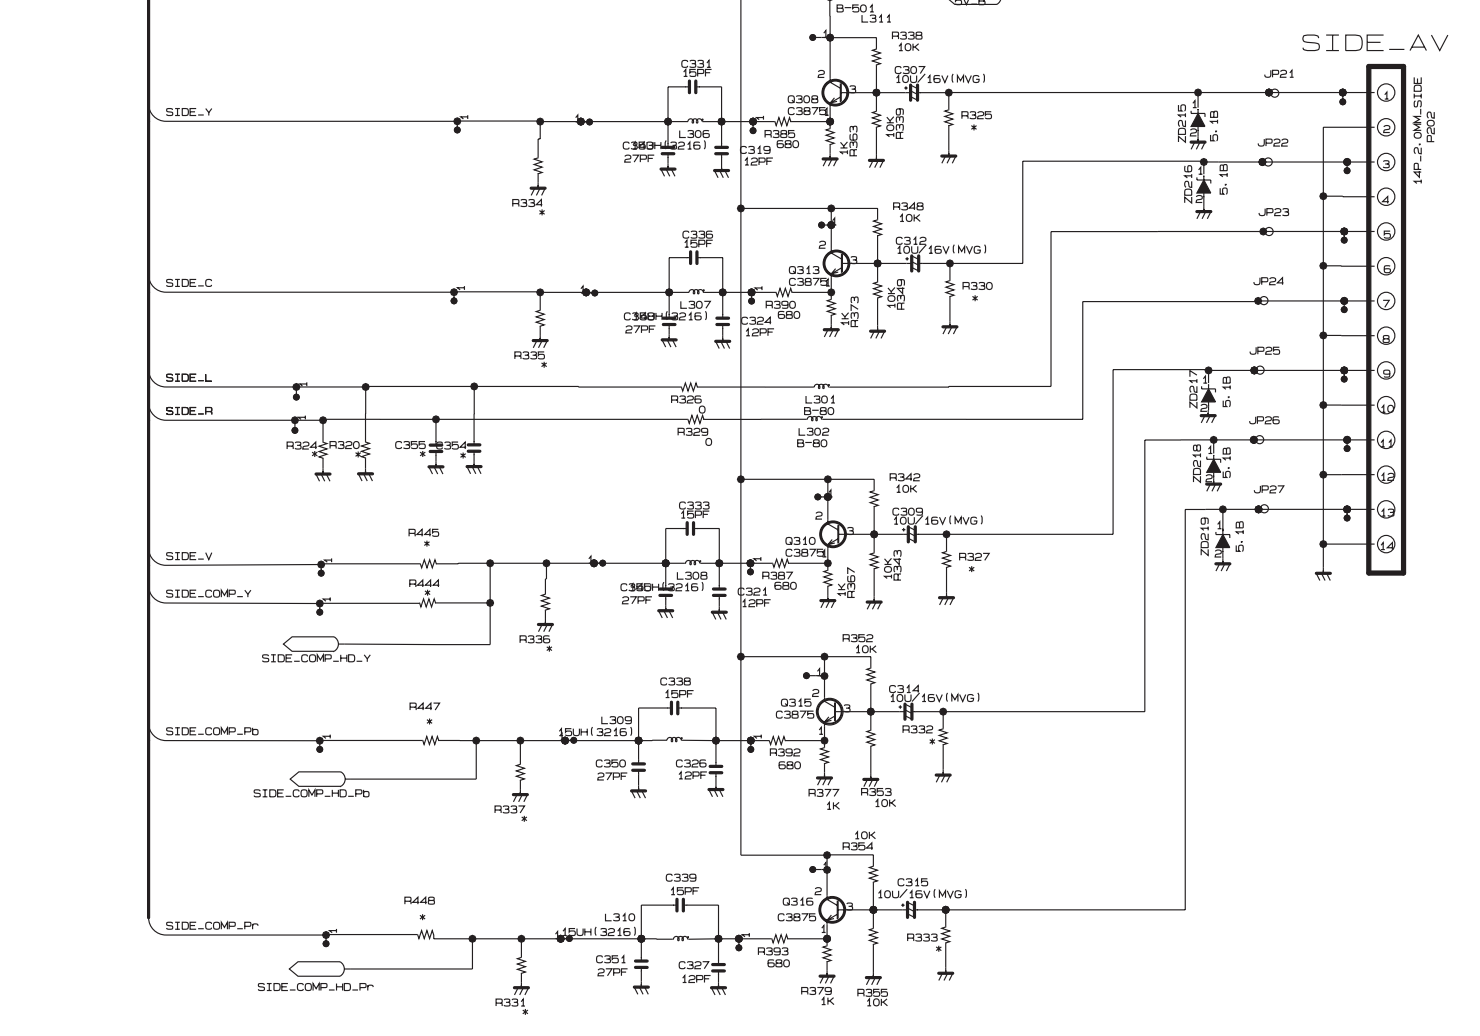

website:<http://biz.LGservice.com>
e-mail:<http://www.LGservice.com/techsup.html>

LCD TV

SERVICE MANUAL

CHASSIS : ML-041D

MODEL : 27LZ5RV-ZC

CAUTION

BEFORE SERVICING THE CHASSIS,
READ THE SAFETY PRECAUTIONS IN THIS MANUAL.

CAUTION!!!

(PCB LAYOUT)

RESISTOR

CAPACITOR

30 L 1 2 3 4 5 6 7 8 9 10 11 12 13 14 15 16 17 18 19 20 21 22 23 24 25 26 27 28 29 30 31 32 33 34 35 36 37 38 39 40 41 42 43 44 45 46 47 48 49 50 51 52 53 54 55 56 57 58 59 60 61 62 63 64 65 66 67 68 69 70 71 72 73 74 75 76 77 78 79 80 81 82 83 84 85 86 87 88 89 90 91 92 93 94 95 96 97 98 99 100

30P-LVDS(LRL26"-23"-AL085F-1)