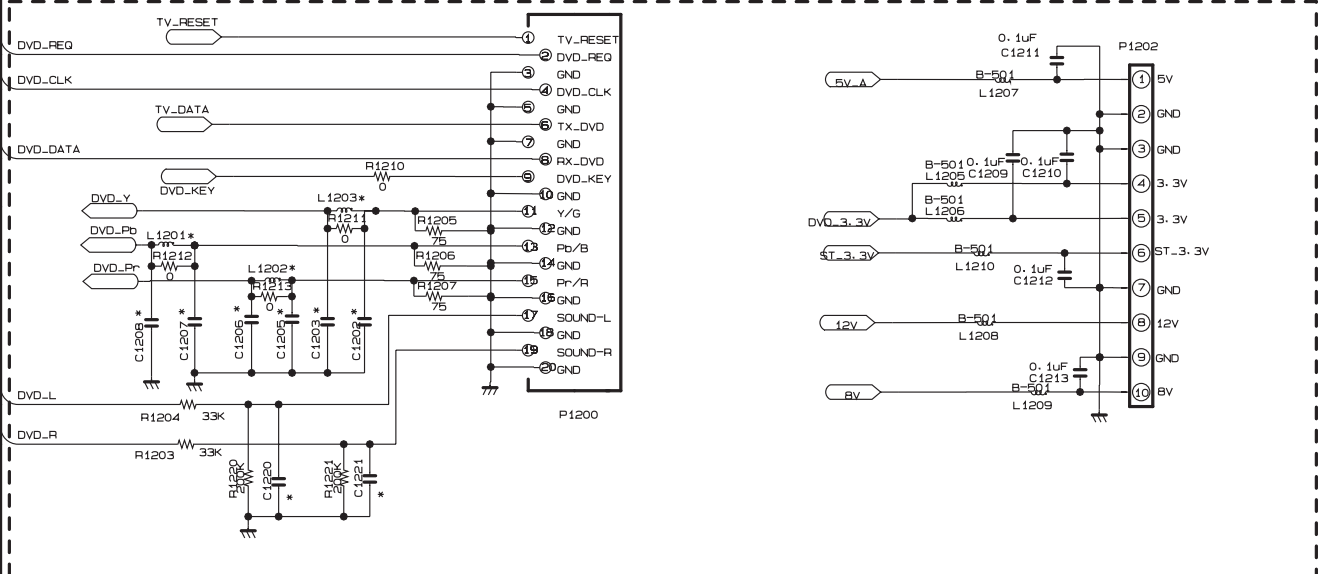

website:<http://biz.LGservice.com>
e-mail:<http://www.LGservice.com/techsup.html>

LCD TV

SERVICE MANUAL

CHASSIS : ML-041D

MODEL : 27LZ5RV-ZC

CAUTION

BEFORE SERVICING THE CHASSIS,
READ THE SAFETY PRECAUTIONS IN THIS MANUAL.

CAUTION!!!

(PCB LAYOUT)

RESISTOR

CAPACITOR

30 L 1 2 3 4 5 6 7 8 9 10 11 12 13 14 15 16 17 18 19 20 21 22 23 24 25 26 27 28 29 30 31 32 33 34 35 36 37 38 39 40 41 42 43 44 45 46 47 48 49 50 51 52 53 54 55 56 57 58 59 60 61 62 63 64 65 66 67 68 69 70 71 72 73 74 75 76 77 78 79 80 81 82 83 84 85 86 87 88 89 90 91 92 93 94 95 96 97 98 99 100

30P-LVDS(LRL26"-23"-AL085F-1)