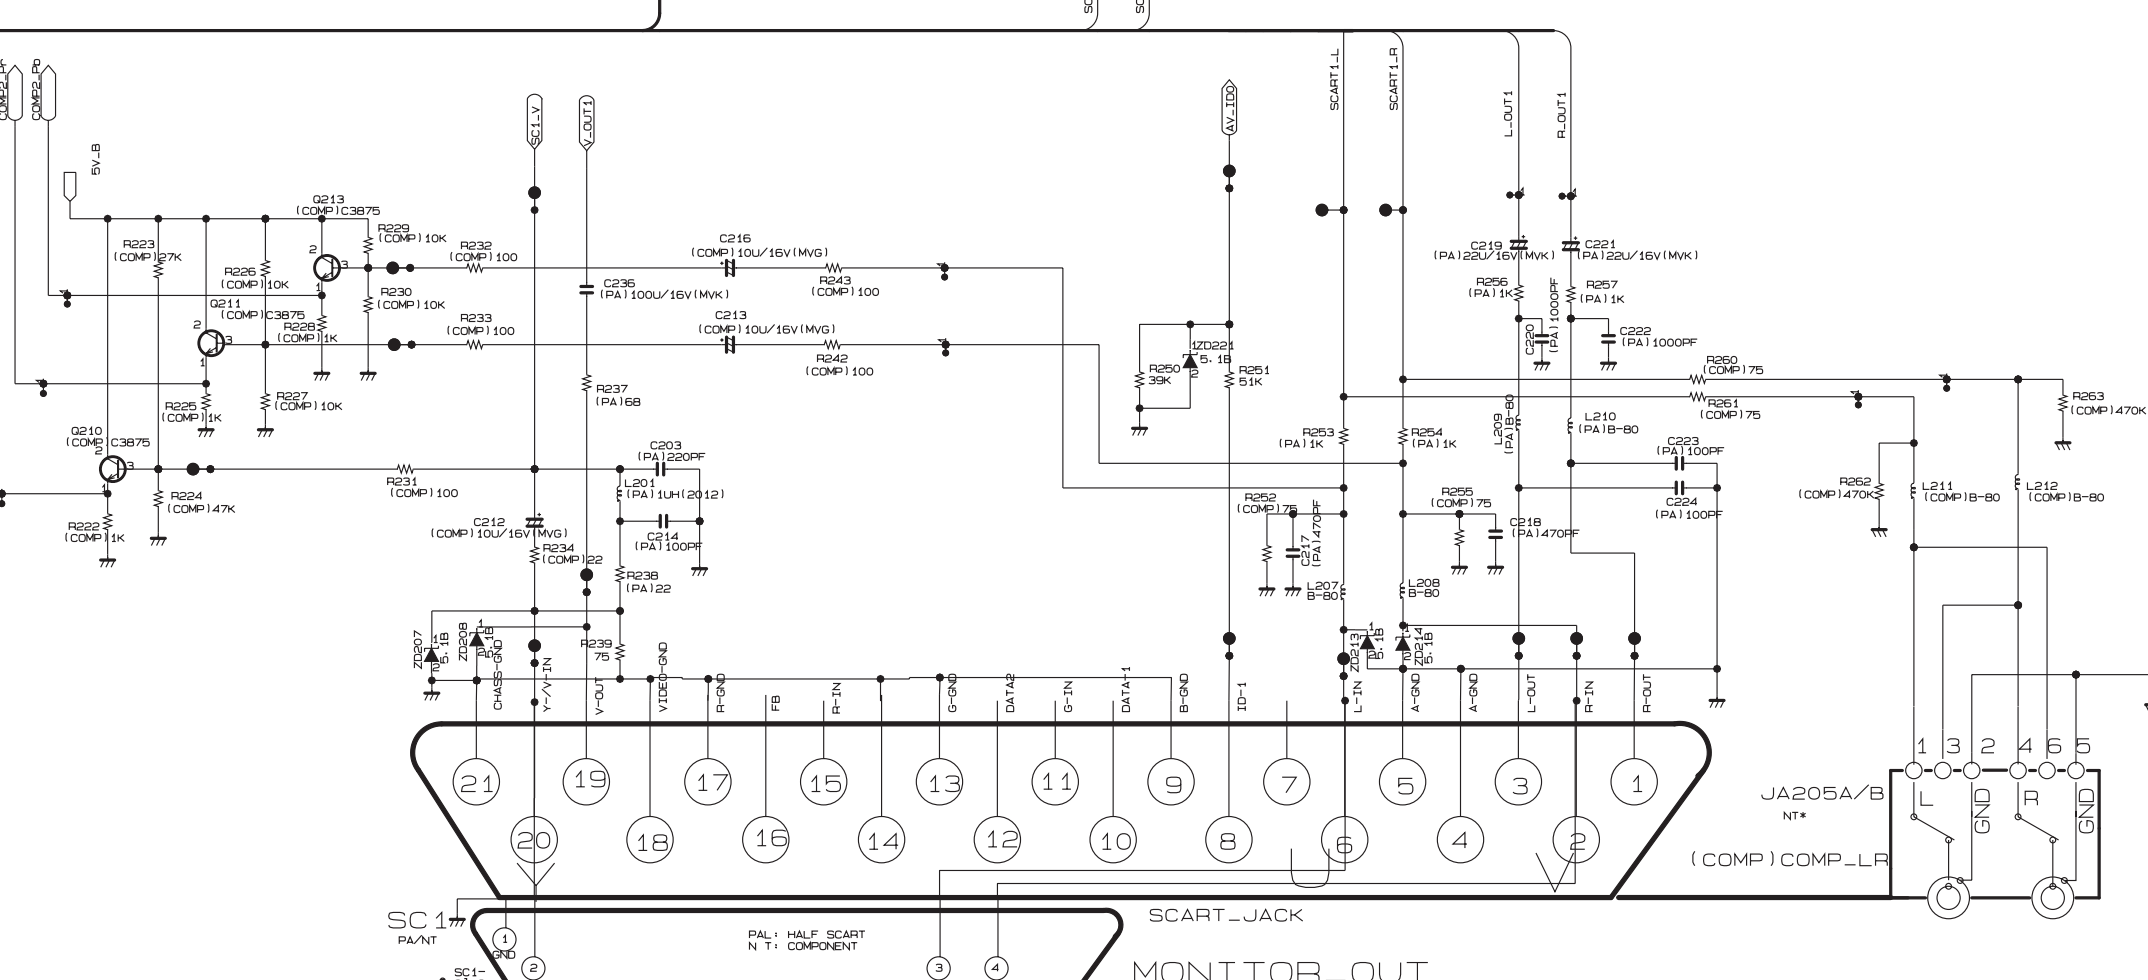

website:<http://biz.LGservice.com>
e-mail:<http://www.LGservice.com/techsup.html>

LCD TV

SERVICE MANUAL

CHASSIS : ML-041D

MODEL : 27LZ5RV-ZC

CAUTION

BEFORE SERVICING THE CHASSIS,
READ THE SAFETY PRECAUTIONS IN THIS MANUAL.

CAUTION!!!

(PCB LAYOUT)

RESISTOR

CAPACITOR

30 L 1 2 3 4 5 6 7 8 9 10 11 12 13 14 15 16 17 18 19 20 21 22 23 24 25 26 27 28 29 30 31 32 33 34 35 36 37 38 39 40 41 42 43 44 45 46 47 48 49 50 51 52 53 54 55 56 57 58 59 60 61 62 63 64 65 66 67 68 69 70 71 72 73 74 75 76 77 78 79 80 81 82 83 84 85 86 87 88 89 90 91 92 93 94 95 96 97 98 99 100

30P-LVDS(LRL26"-23"-AL085F-1)