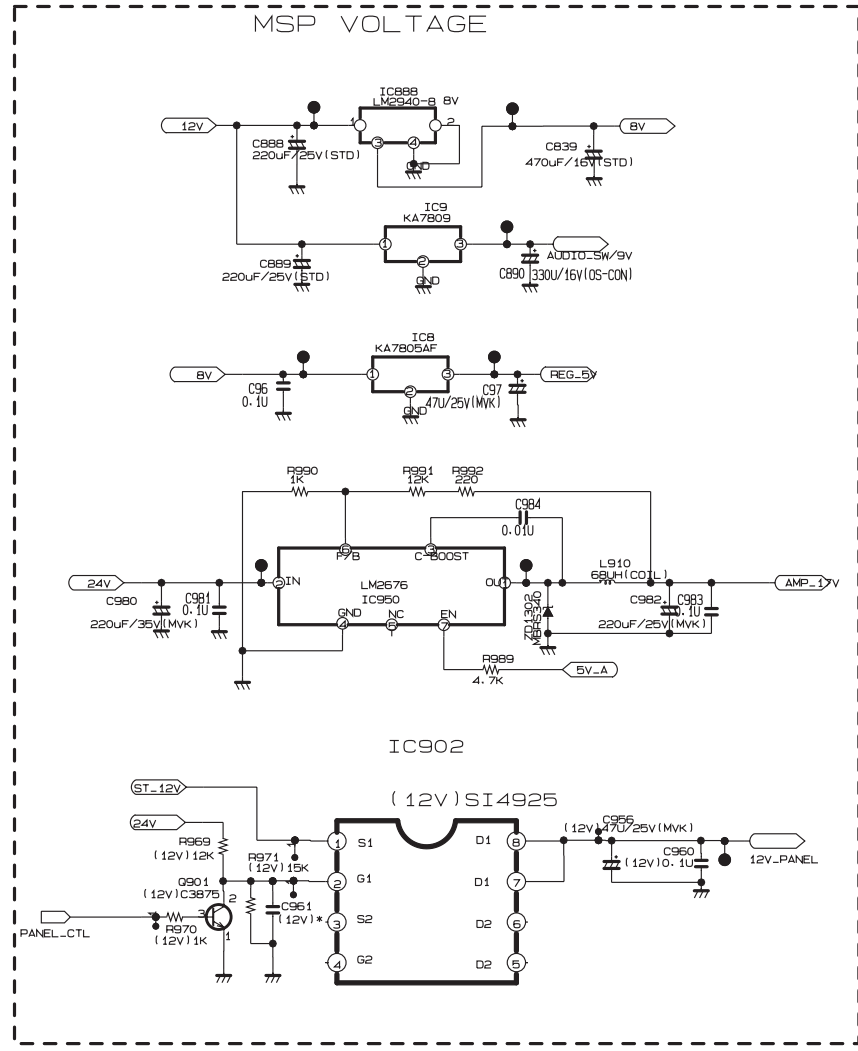

website:<http://biz.LGservice.com>
e-mail:<http://www.LGservice.com/techsup.html>

LCD TV

SERVICE MANUAL

CHASSIS : ML-041D

MODEL : 27LZ5RV-ZC

CAUTION

BEFORE SERVICING THE CHASSIS,
READ THE SAFETY PRECAUTIONS IN THIS MANUAL.

CAUTION!!!

(PCB LAYOUT)

RESISTOR

CAPACITOR

30 L 1 2 3 4 5 6 7 8 9 10 11 12 13 14 15 16 17 18 19 20 21 22 23 24 25 26 27 28 29 30 31 32 33 34 35 36 37 38 39 40 41 42 43 44 45 46 47 48 49 50 51 52 53 54 55 56 57 58 59 60 61 62 63 64 65 66 67 68 69 70 71 72 73 74 75 76 77 78 79 80 81 82 83 84 85 86 87 88 89 90 91 92 93 94 95 96 97 98 99 100

30P-LVDS(LRL26"-23"-AL085F-1)