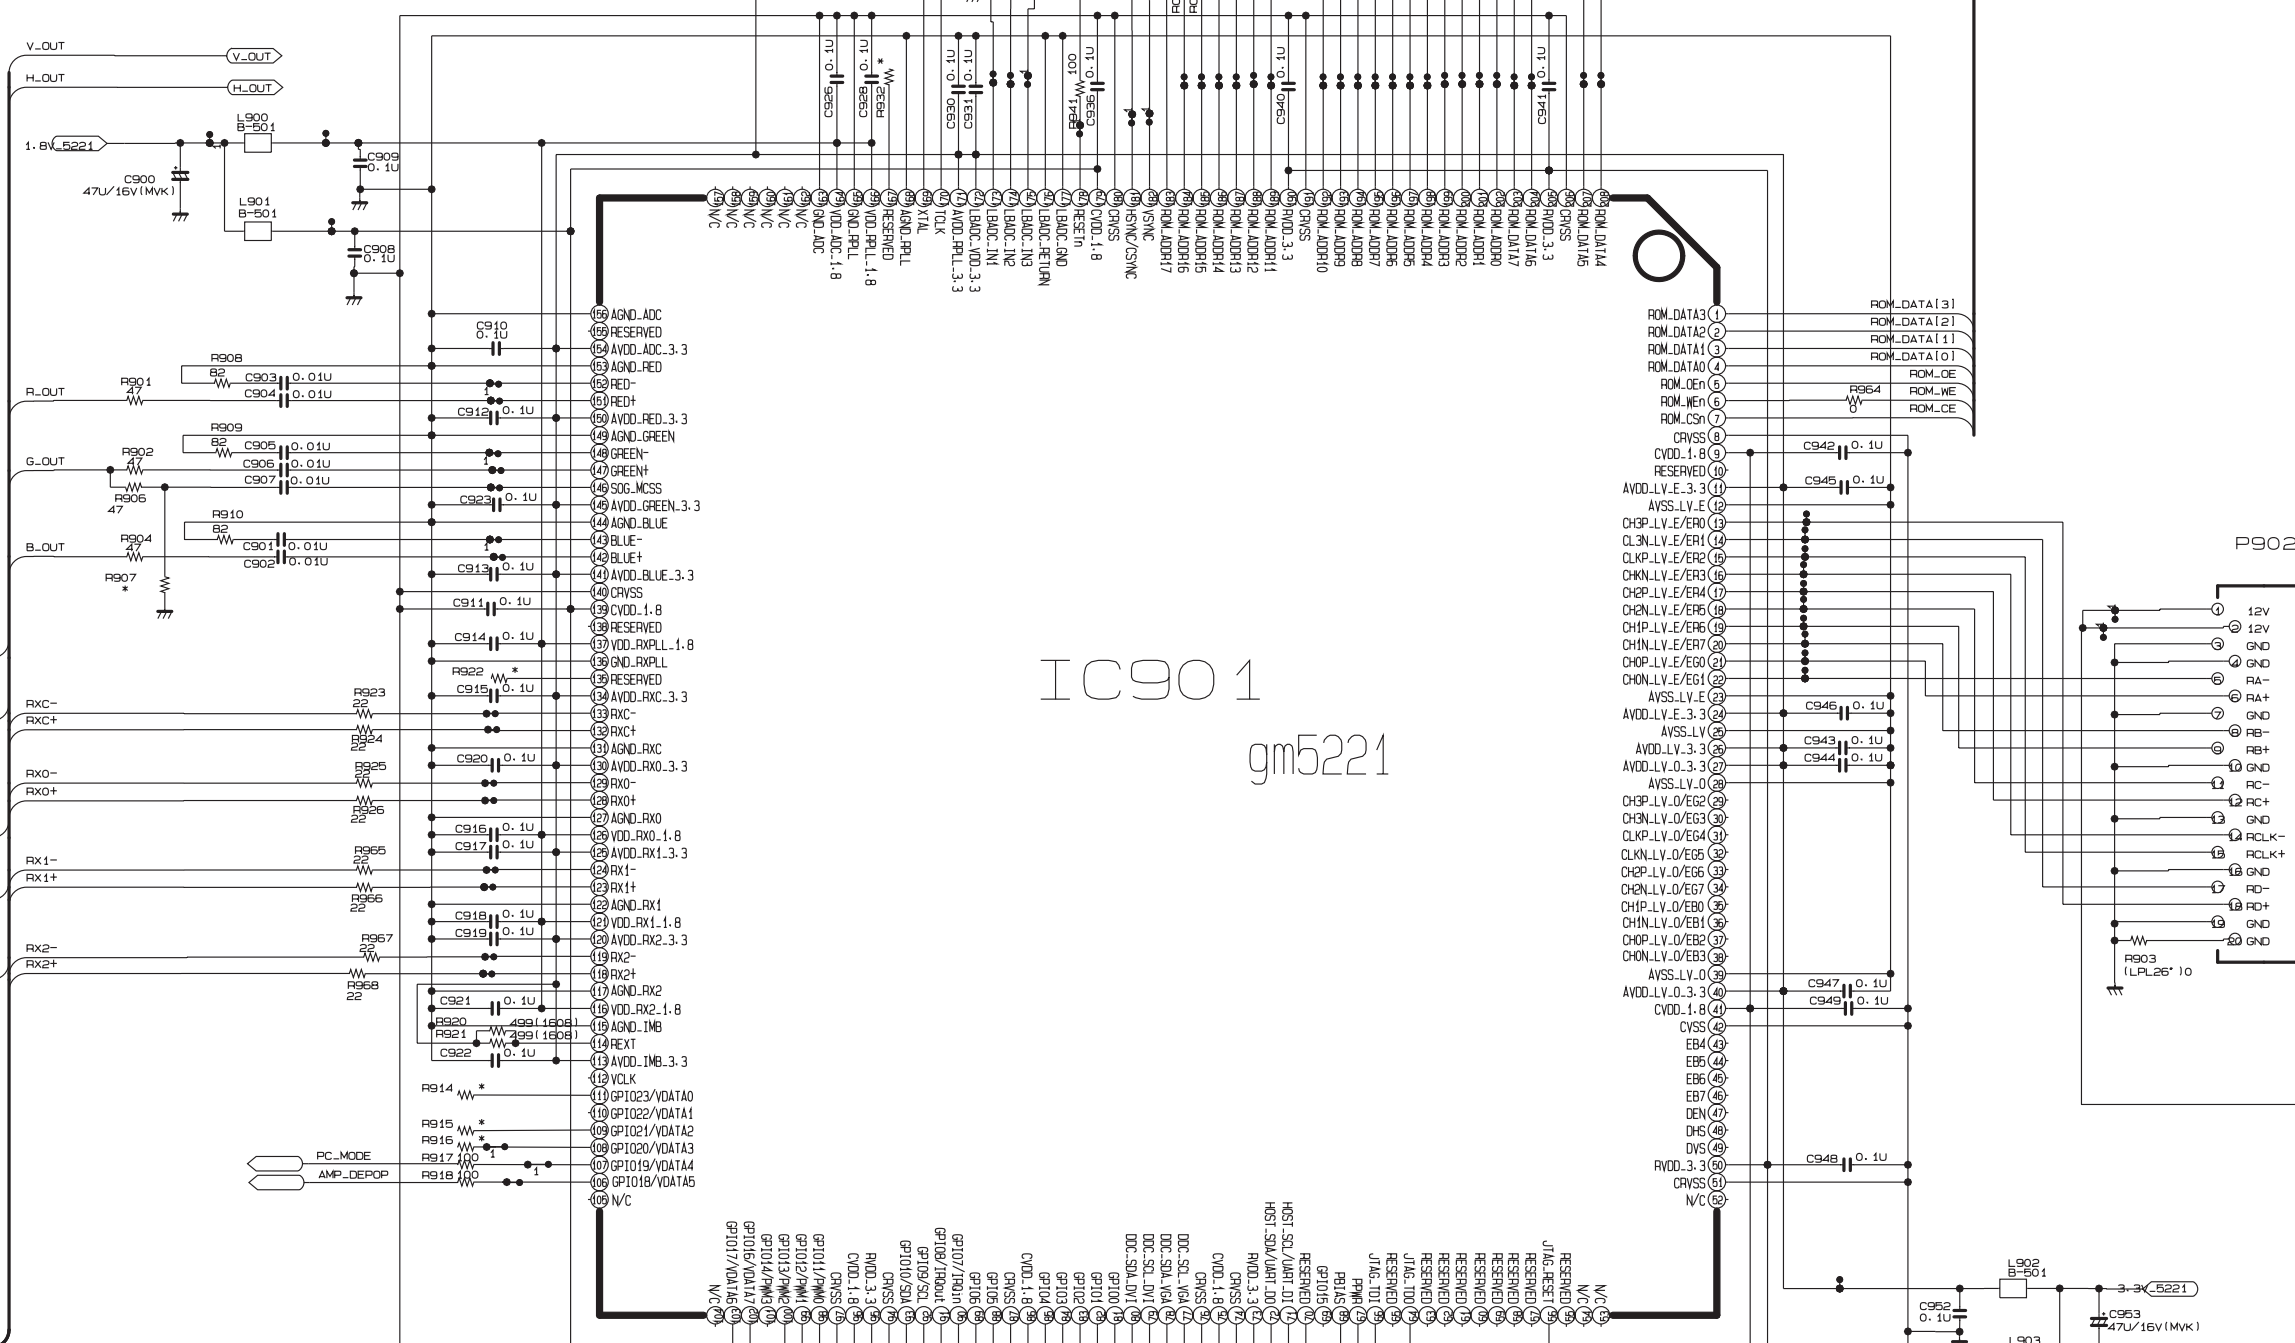

30P-LVDS(LRL26"-23"-AL085F-1)