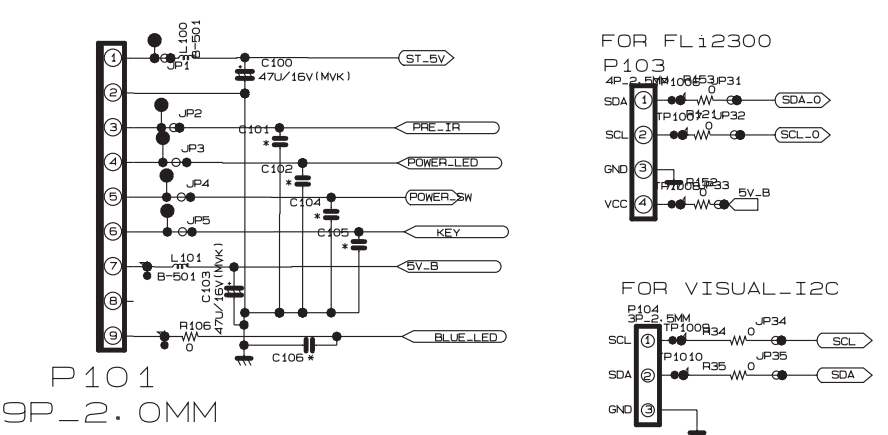

website:<http://biz.LGservice.com>
e-mail:<http://www.LGservice.com/techsup.html>

LCD TV

SERVICE MANUAL

CHASSIS : ML-041D

MODEL : 27LZ5RV-ZC

CAUTION

BEFORE SERVICING THE CHASSIS,
READ THE SAFETY PRECAUTIONS IN THIS MANUAL.

CAUTION!!!

(PCB LAYOUT)

RESISTOR

CAPACITOR

30 L 1 2 3 4 5 6 7 8 9 10 11 12 13 14 15 16 17 18 19 20 21 22 23 24 25 26 27 28 29 30 31 32 33 34 35 36 37 38 39 40 41 42 43 44 45 46 47 48 49 50 51 52 53 54 55 56 57 58 59 60 61 62 63 64 65 66 67 68 69 70 71 72 73 74 75 76 77 78 79 80 81 82 83 84 85 86 87 88 89 90 91 92 93 94 95 96 97 98 99 100

30P-LVDS(LRL26"-23"-AL085F-1)