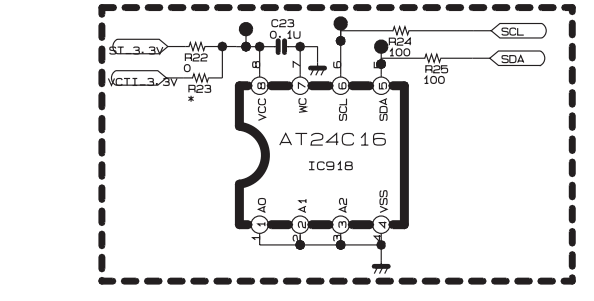

website:<http://biz.LGservice.com>
e-mail:<http://www.LGservice.com/techsup.html>

LCD TV

SERVICE MANUAL

CHASSIS : ML-041D

MODEL : 27LZ5RV-ZC

CAUTION

BEFORE SERVICING THE CHASSIS,
READ THE SAFETY PRECAUTIONS IN THIS MANUAL.

CAUTION!!!

(PCB LAYOUT)

RESISTOR

CAPACITOR

30 L 1 2 3 4 5 6 7 8 9 10 11 12 13 14 15 16 17 18 19 20 21 22 23 24 25 26 27 28 29 30 31 32 33 34 35 36 37 38 39 40 41 42 43 44 45 46 47 48 49 50 51 52 53 54 55 56 57 58 59 60 61 62 63 64 65 66 67 68 69 70 71 72 73 74 75 76 77 78 79 80 81 82 83 84 85 86 87 88 89 90 91 92 93 94 95 96 97 98 99 100

30P-LVDS(LRL26"-23"-AL085F-1)