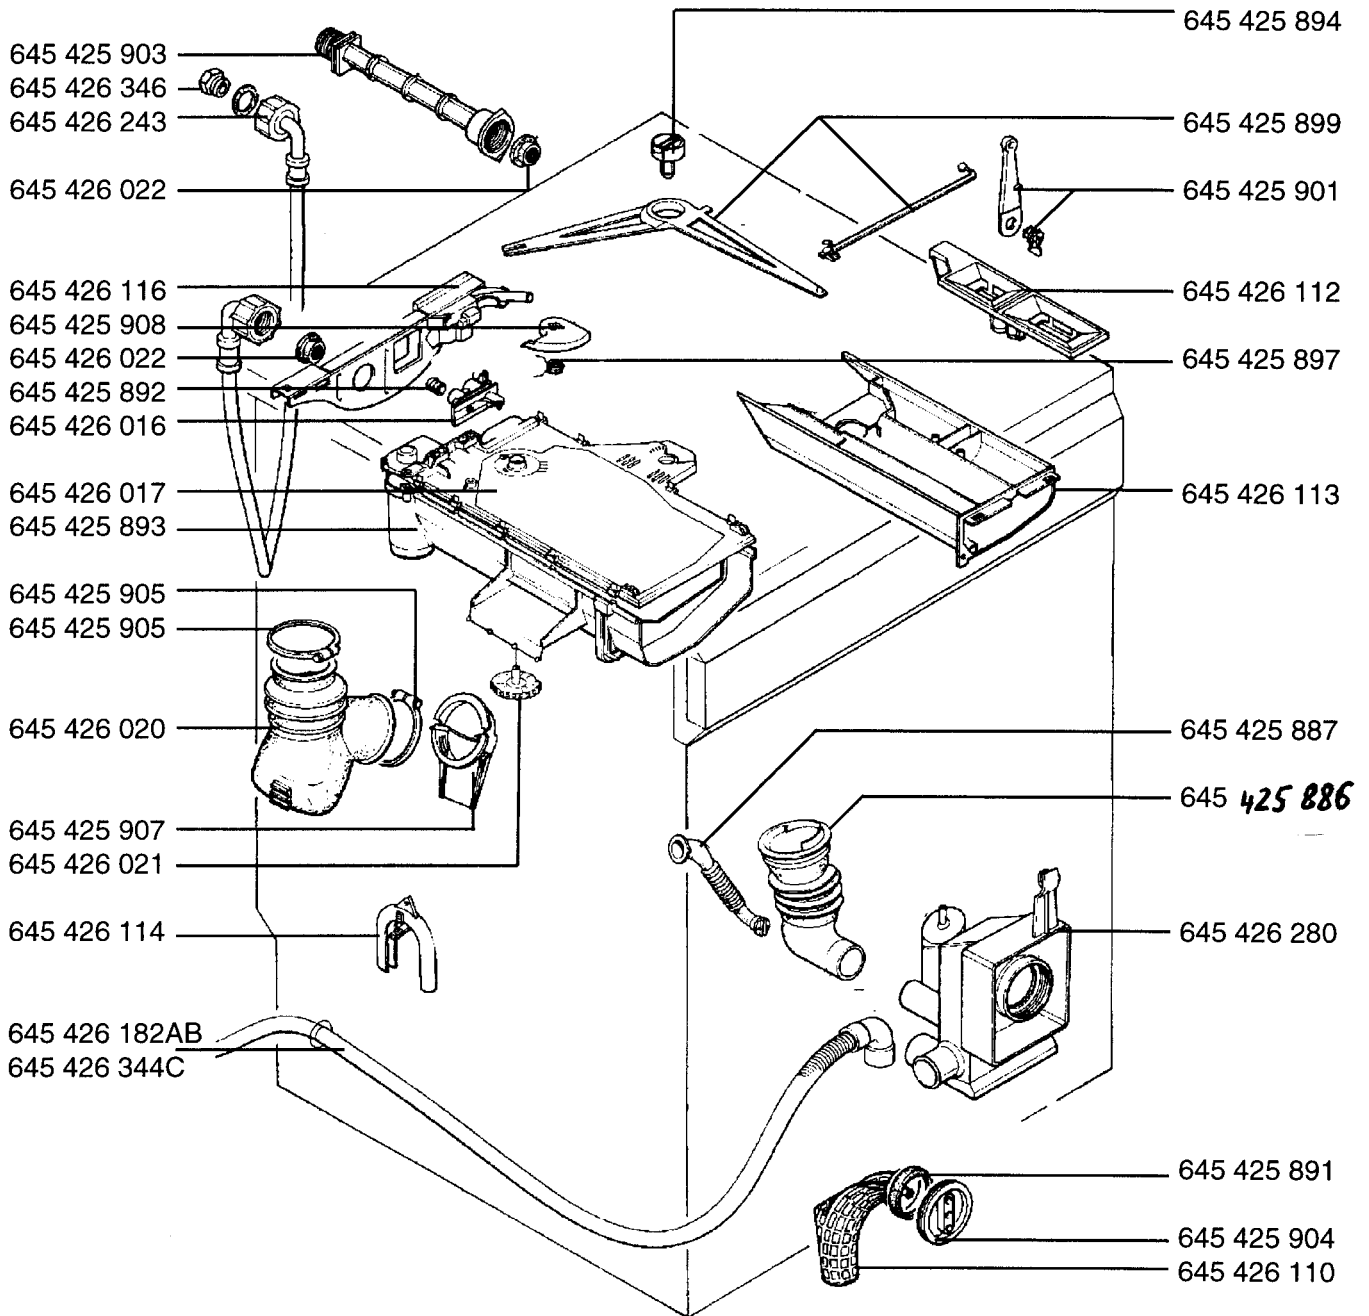

645 403 256 Kupferrohrverlängerung für Wasserzulauf