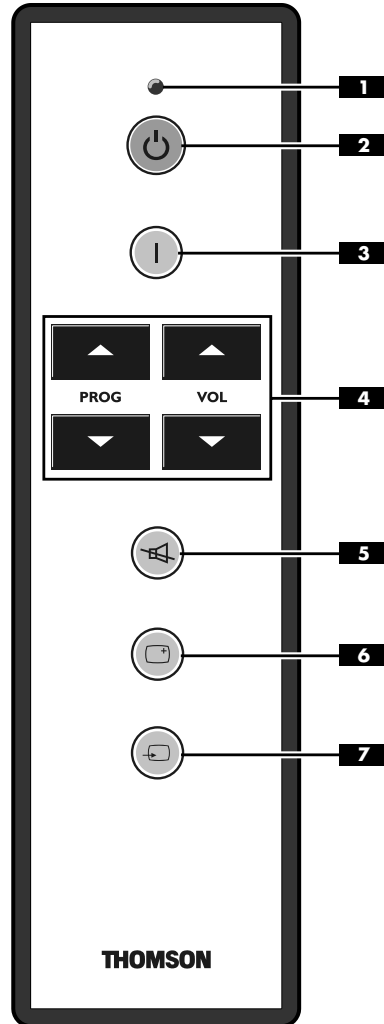

ROCZ404

Respect the environment and the law!
Respectez l'environnement et la loi !
Schützen Sie die Umwelt und halten Sie die geltenden Entsorgungsbestimmungen ein!
Rispettate l'ambiente e la legge!
¡Respete el medio ambiente y la ley!