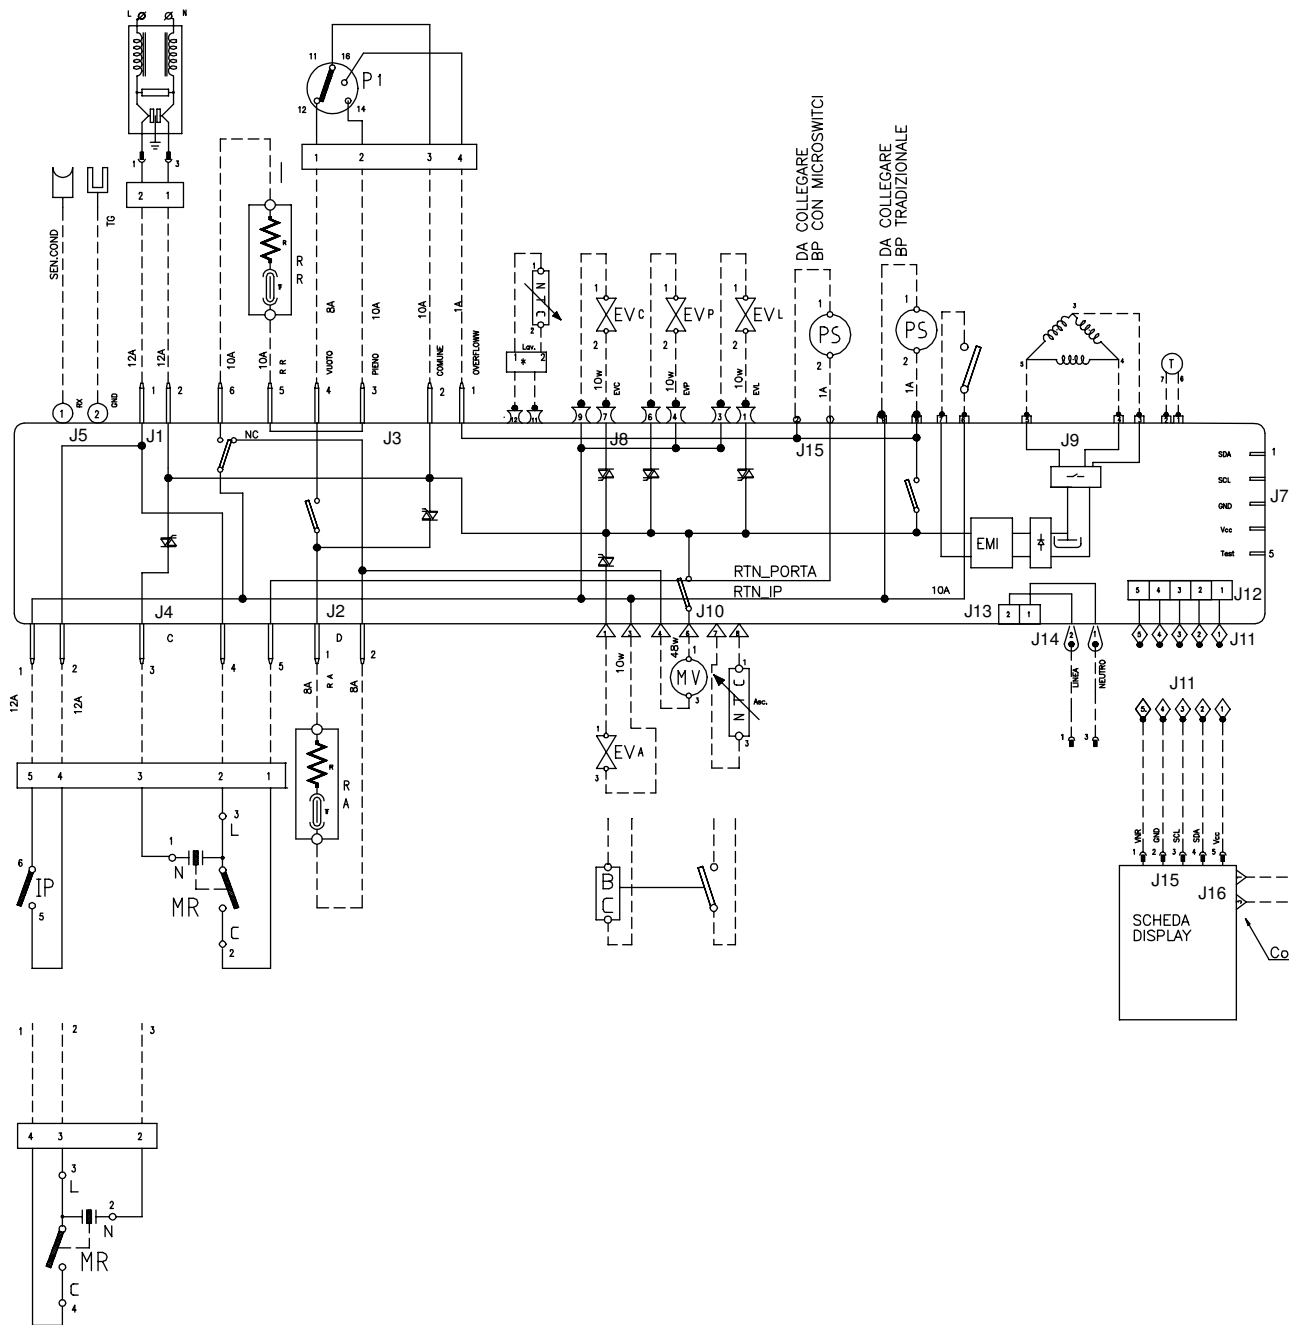

MODULO EVO II TRIFASE

215007597.00

LEGENDA CONNETTORI

- j1 = Conn. vaschetta 2 vie RST 5
- j2 = Conn. vaschetta 2 vie RST 5
- j3 = Conn. vaschetta 6 vie RST 5
- j4 = Conn. vaschetta 5 vie RST 5
- j5 = Conn. 2 vie EDG RST 5
- j8 = Conn. 12 vie EDG RST 2,5
- j9 = Conn. 9 vie EDG RST 5
- j10 = Conn. 8 vie EDG RST 2,5
- j11 = Conn. 5 vie EDG RST 2,5
- j12 = Conn. 5 vie TAB RST 2,5
- j13 = Conn. 2 vie TAB RST 2,5
- j14 = Conn. 2 vie EDG RST 2,5