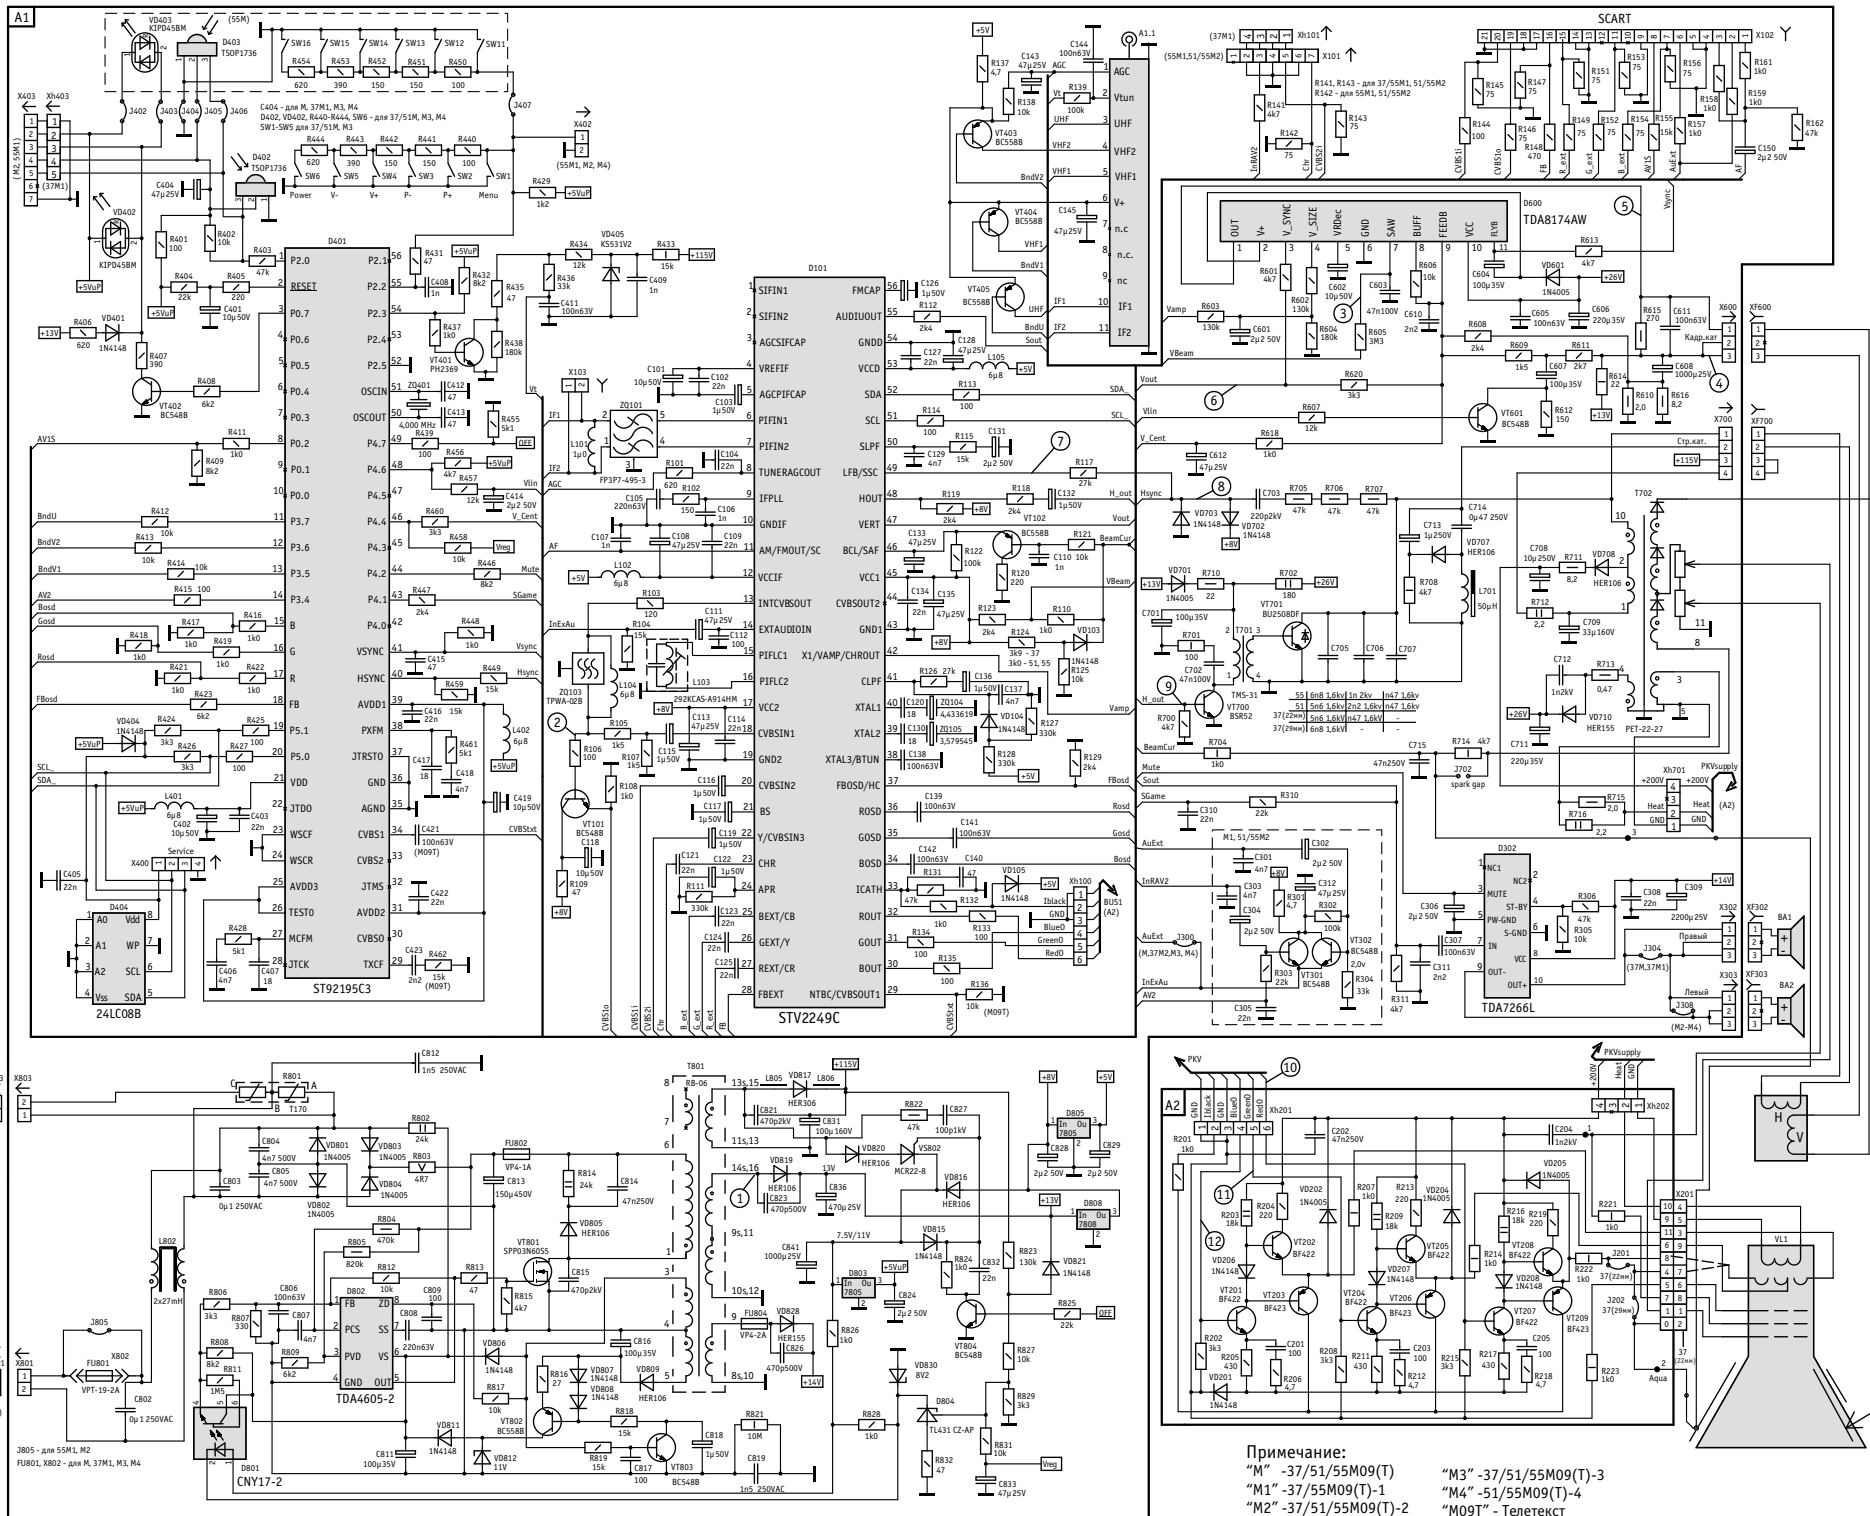

Телевизоры Рубин

37/51/55 M09(T)

37/55 M09(T)-1

37/51/55 M09(T)-2

37/51/55 M09(T)-3

51/55 M09(T)-4

ver.02

Примечание:
 "М" -37/51/55M09(T)
 "М1" -37/55M09(T)-1
 "М2" -37/51/55M09(T)-2
 "М3" -37/51/55M09(T)-3
 "М4" -51/55M09(T)-4
 "M09T" - Телетекст