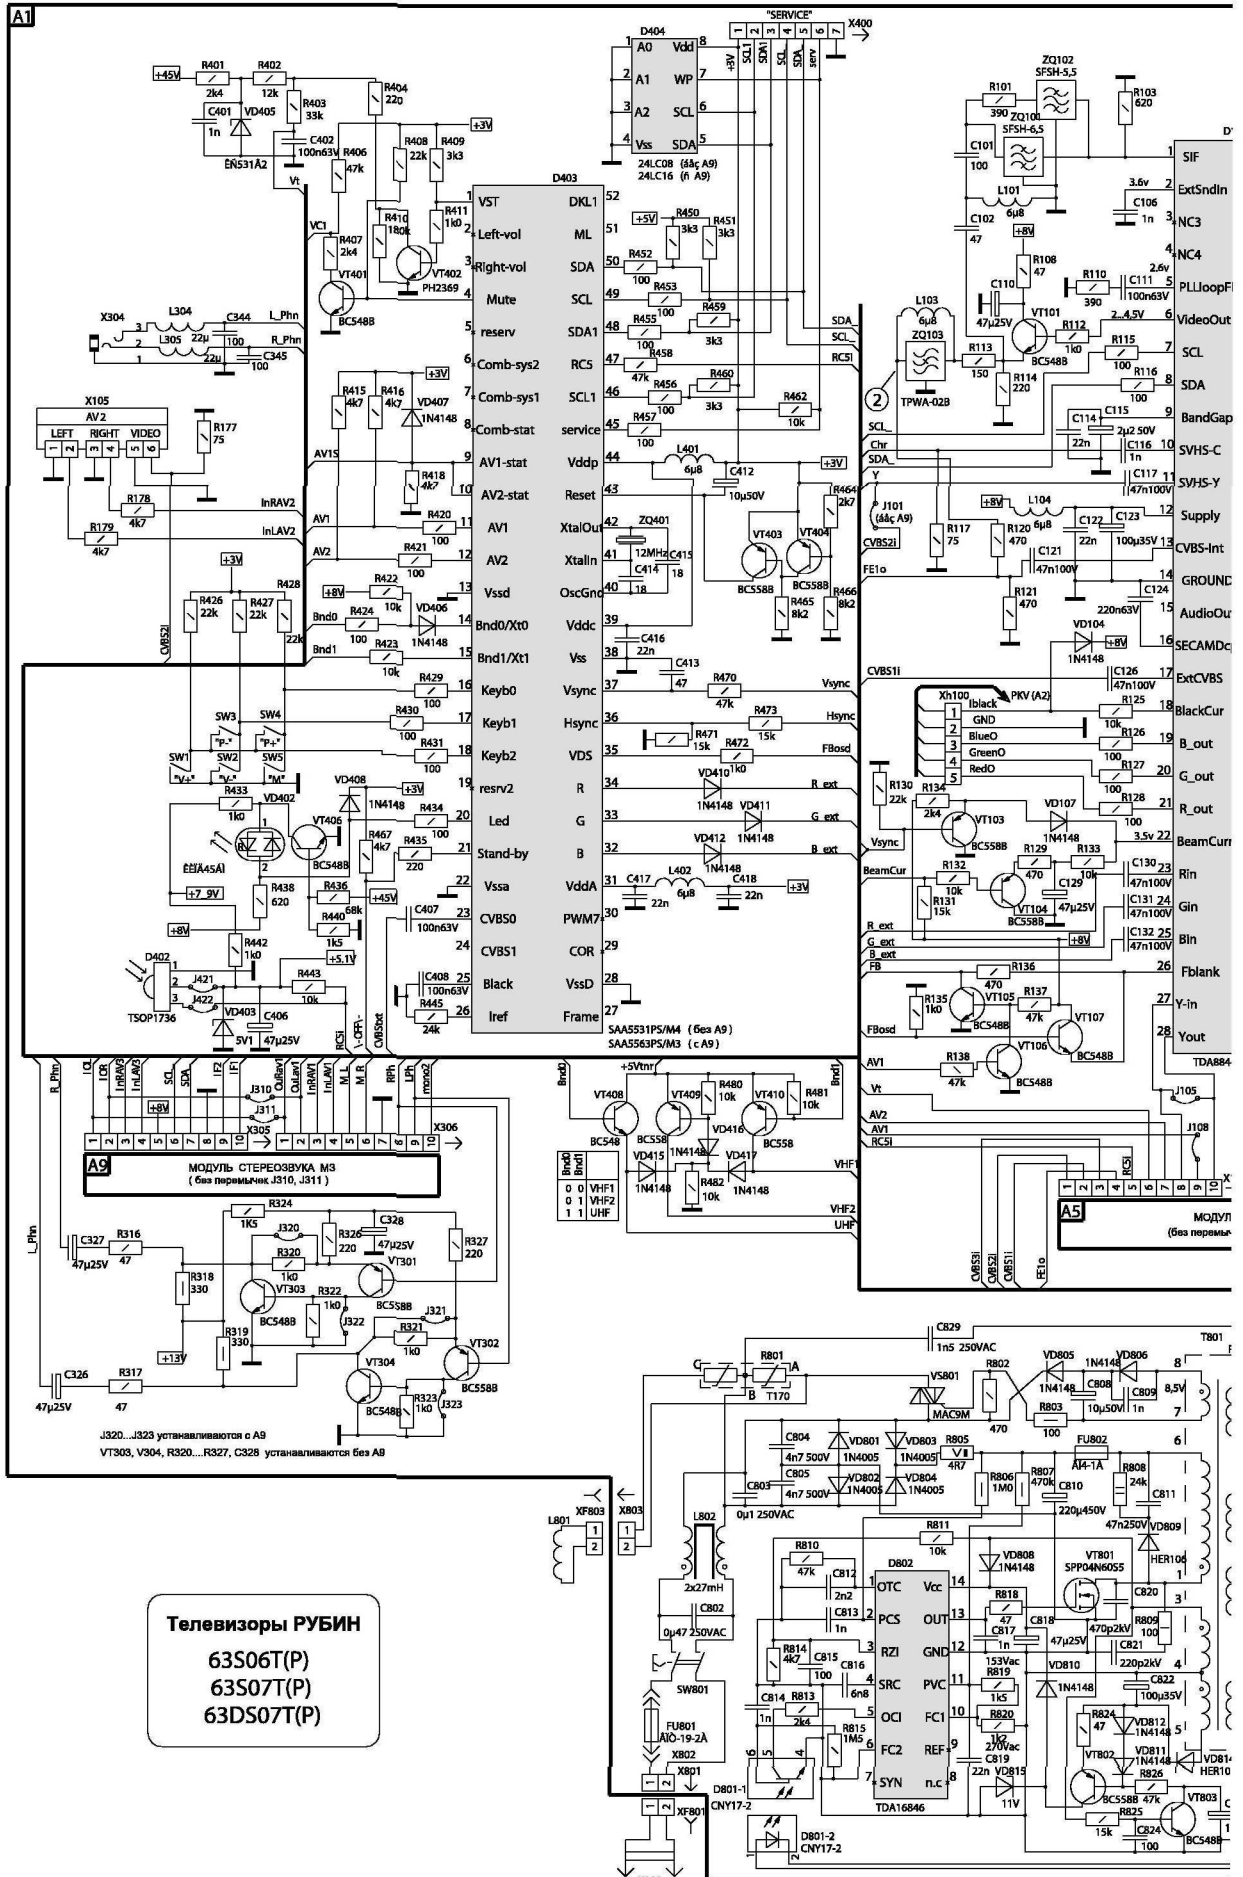

# Принципиальная электрическая схема телевизоров РУБИН. Модели 63S06T(P), 6307T(P), 63DS07T(P)

**Телевизоры РУБИН**  
63S06T(P)  
63S07T(P)  
63DS07T(P)