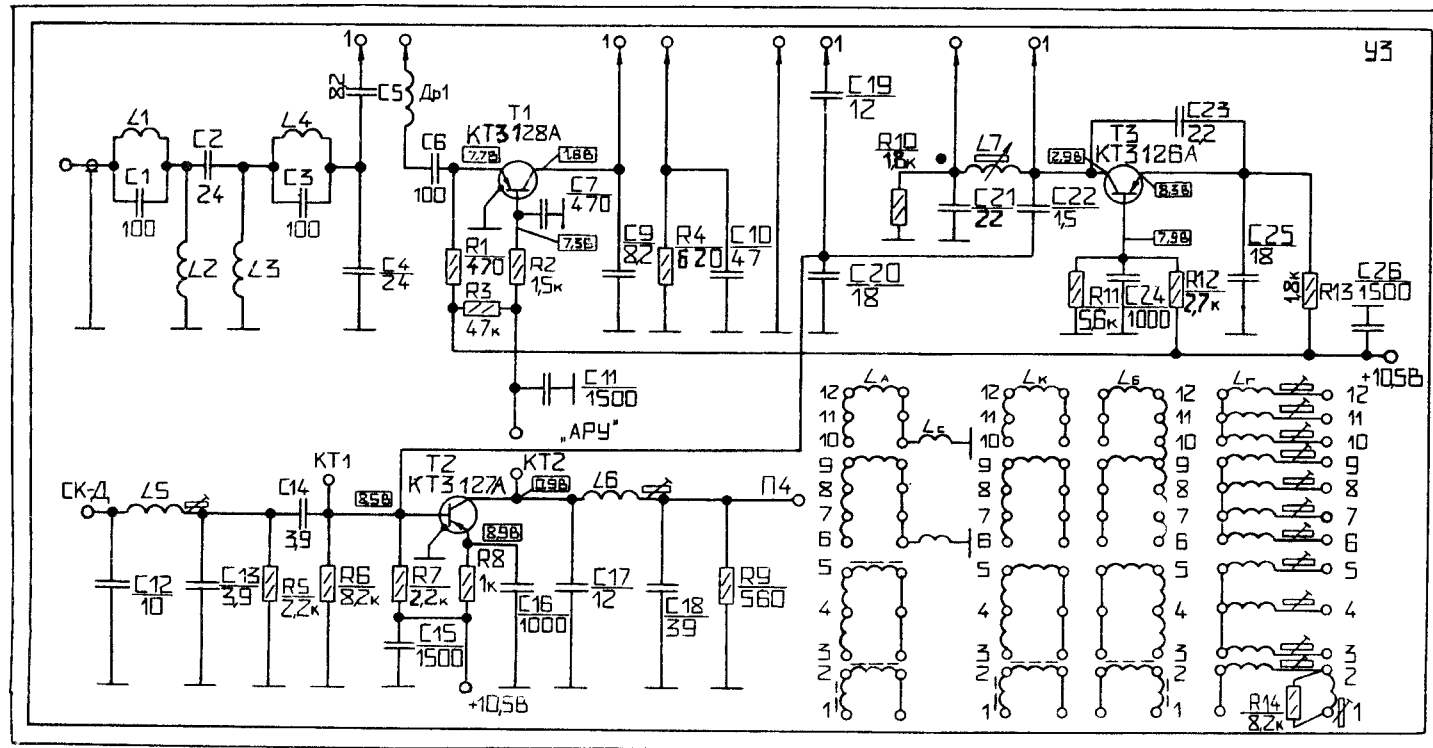

ПРИНЦИПИАЛЬНАЯ ЭЛЕКТРИЧЕСКАЯ СХЕМА ТЕЛЕВИЗОРА „САФИР 401-1“

Схема селектора телевизионных каналов метровых волн—
СН—М—20

Схема селектора телевизионных каналов дециметровых волн—
СН—Д—20