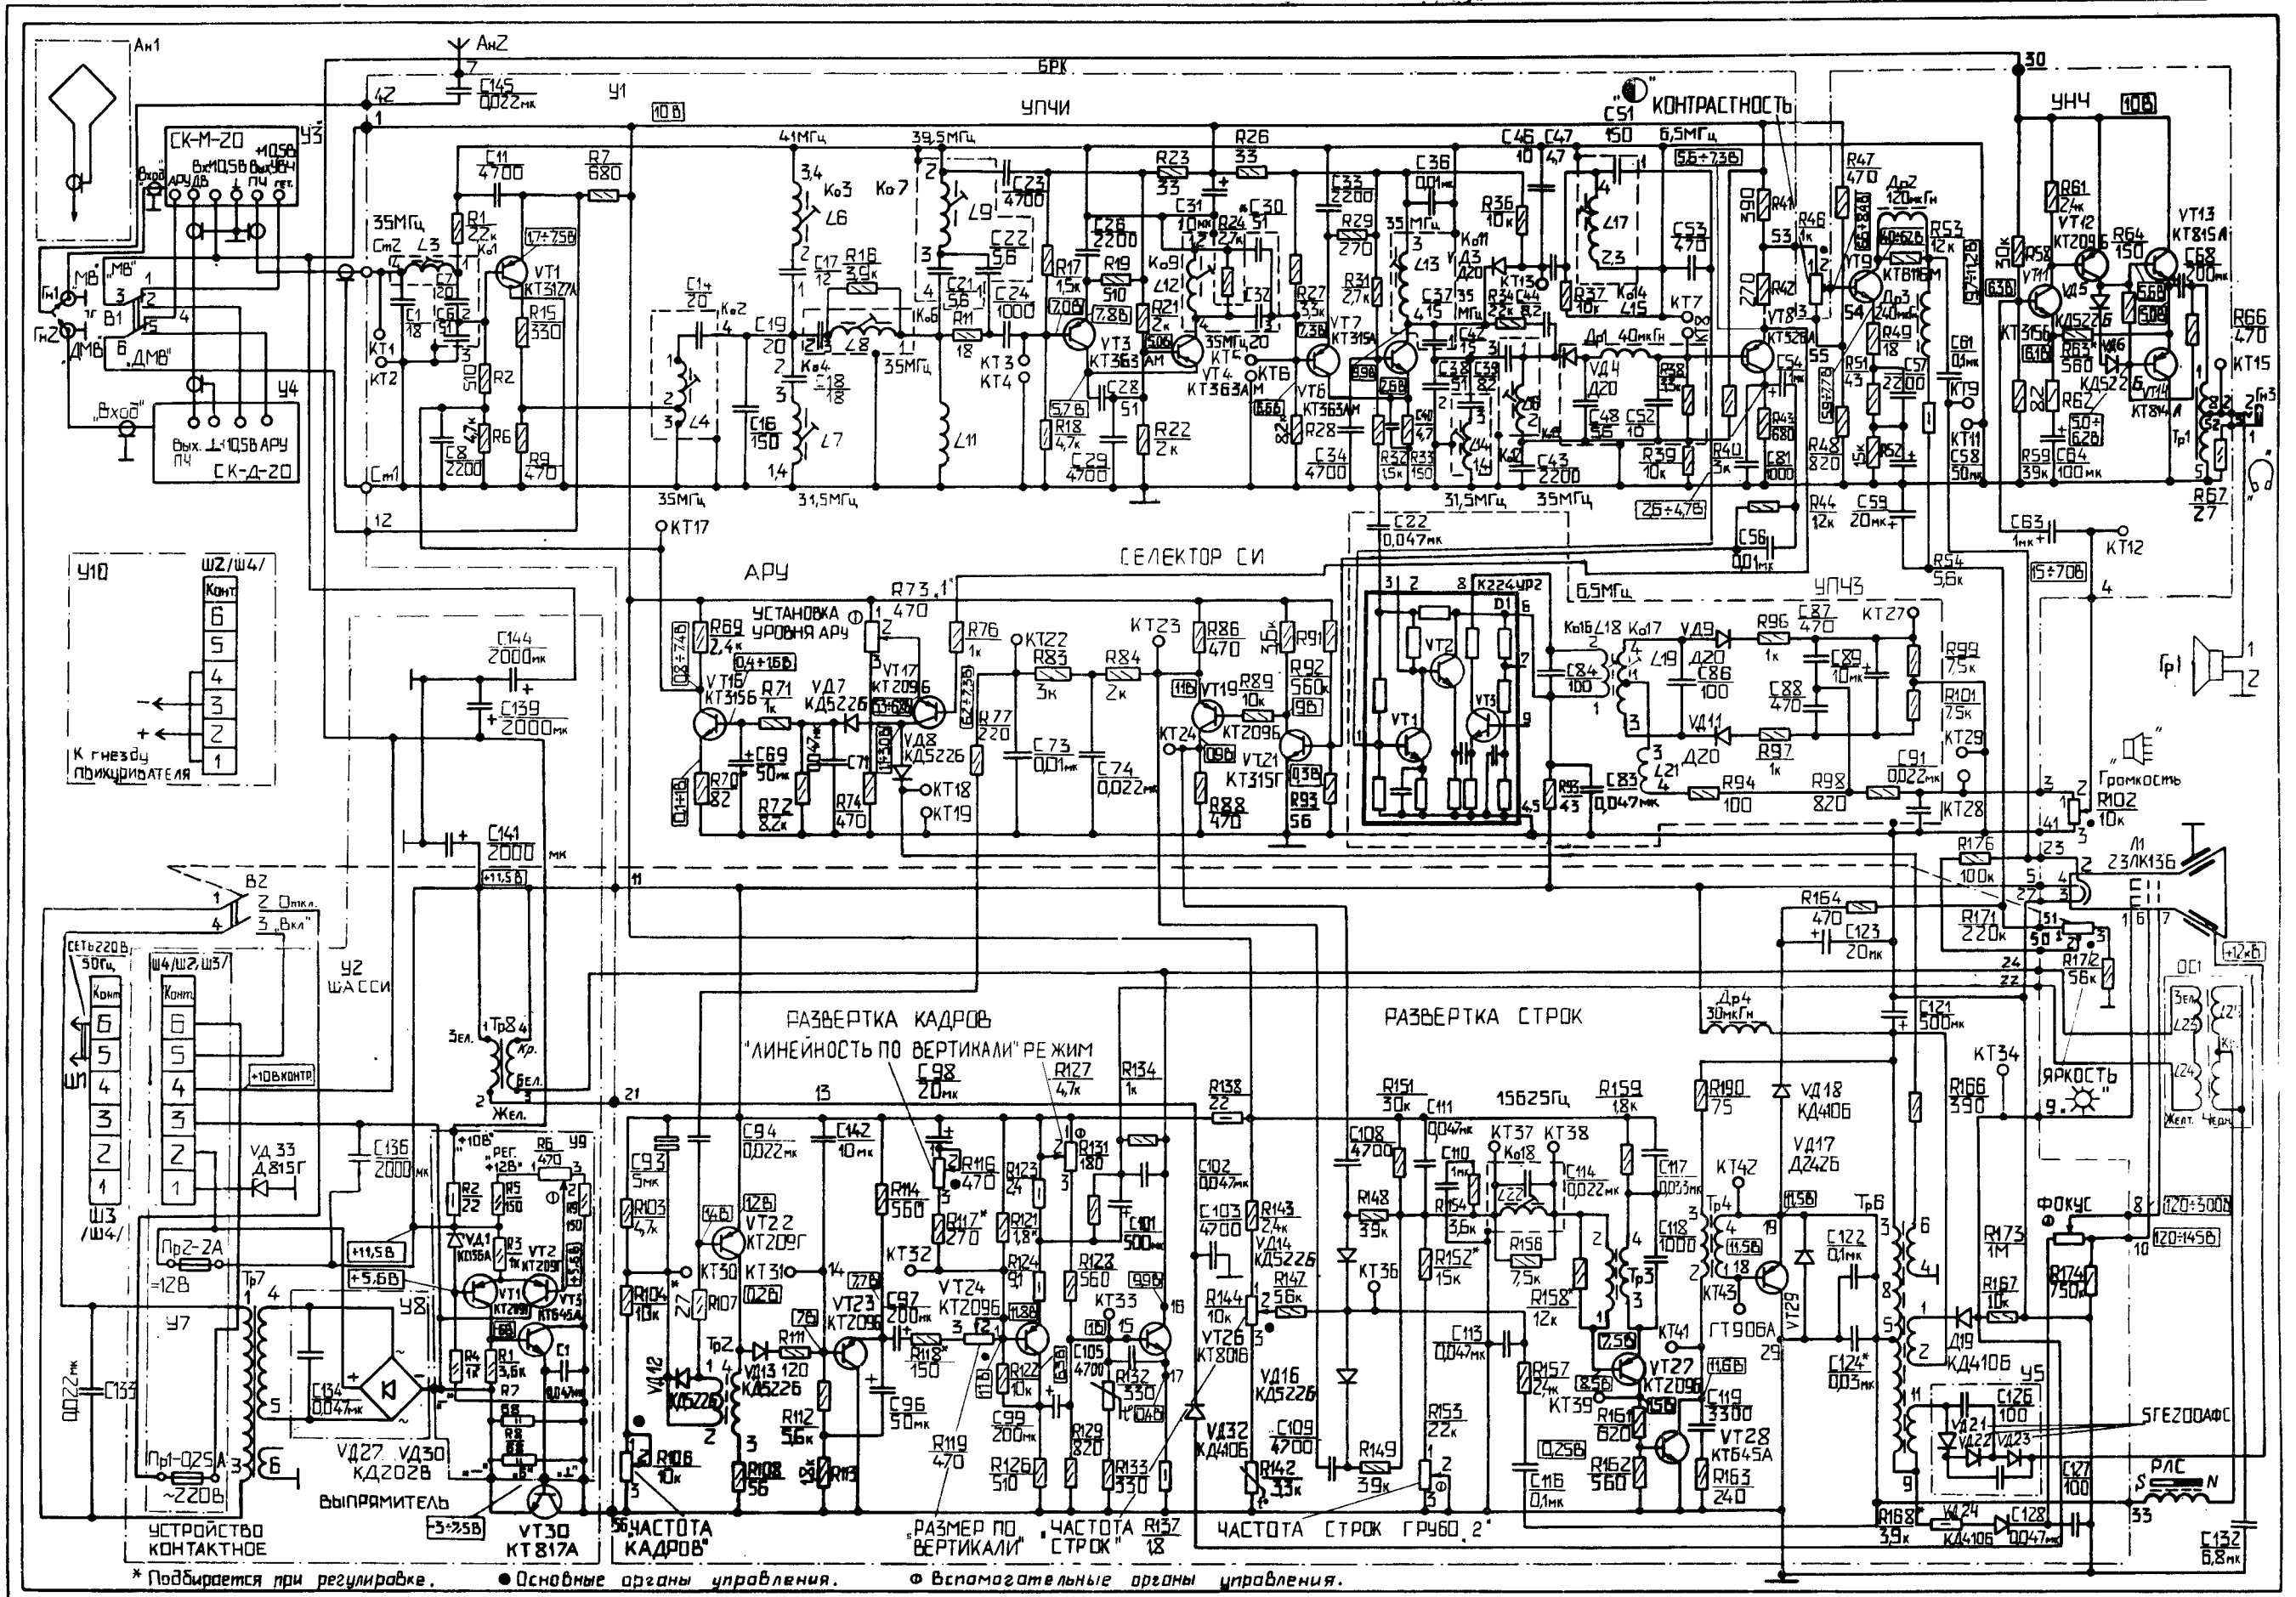

ПРИНЦИПИАЛЬНАЯ ЭЛЕКТРИЧЕСКАЯ СХЕМА ТЕЛЕВИЗОРА „САФИР 401-1“

Схема селектора телевизионных каналов метровых волн—
СН—М—20

Схема селектора телевизионных каналов дециметровых волн—
СН—Д—20